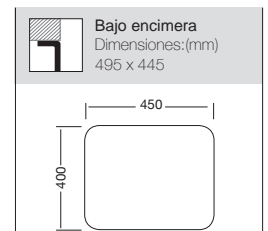

Mueble soporte: 600mm
Profundidad: 185mm
Medidas cubeta: 450x400mm
Medidas exteriores: 495x445mm
Espesor chapa: 0,80mm
Acabado: Pulido