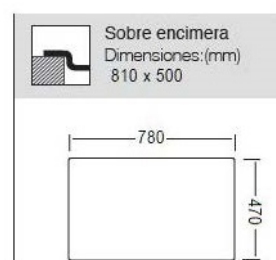

MALTA 810

Nuevo Modelo

Composite

Mueble soporte	500 mm
Profundidad	210 mm
Medidas de la cubeta	374 x 410 mm
Medidas exteriores	810 x 500 mm

Sobre encimera
Dimensiones:(mm)
810 x 500

780

470