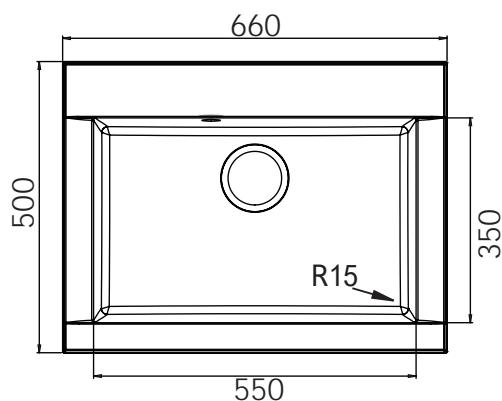

MALTA 6650

Nuevo Modelo

Composite

Mueble soporte	600 mm
Profundidad	210 mm
Medidas de la cubeta	550 x 350 mm
Medidas exteriores	660 x 500 mm