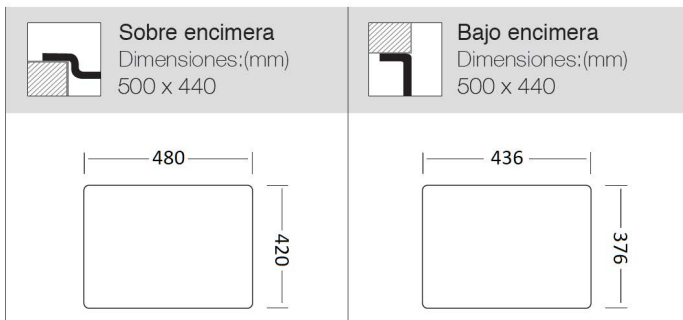

Blanco Puro
345044

Gris Platino
345045

Negro Puro
345046