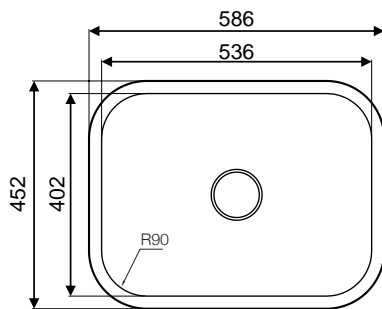

MENFIS 536

Ref. 304536

Nuevo Modelo

Precio: **145€**