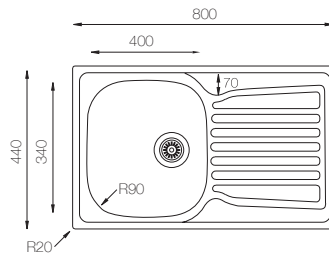

Ref. 380800 con orificio grifo
Ref. 380805 con orificio grifo

Ref. 380801 - SIN orificio grifo

Mueble soporte: 450mm
Profundidad: 160mm
Medidas cubeta: 400x340mm
Medidas exteriores: 800x440mm
Espesor chapa: 0,60mm
Acabado: Pulido

Precio: **126€**

NOTA: No se admitirán devolución fregadero con orificio efectuado.