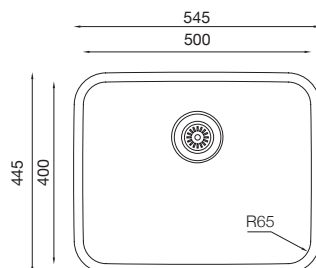

MENFIS 500

Ref. 304500