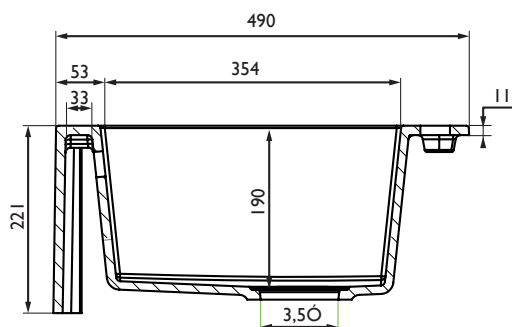

Precio: **330€**

OPCIONES VÁLVULA FREGADERO

COLOR	REFERENCIA	PRECIO
	505046 Color negro	24,00€
	505071 Color oro	24,00€
	505072 Color cobre	24,00€
	505073 Color antracita	24,00€

Resistente a manchas

Resistente a temperatura

OPCIONES INSTALACIÓN

SOBRE ENCIMERA