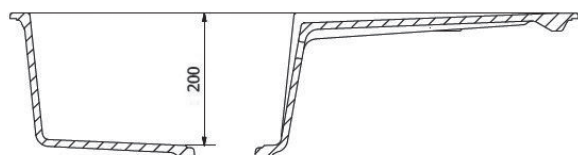

AMSTERDAM 10

Regi-Granite

Mueble soporte	600 mm
Profundidad	200 mm
Medidas de la cubeta	400 x 440 mm
Medidas exteriores	860 x 500 mm

Blanco Puro 371000	Gris Plateado 371001
Crema 371003	Negro Plateado 371004

*Acabados válvulas color

Precio: **365€**

OPCIONES VÁLVULA FREGADERO

COLOR	REFERENCIA	PRECIO
	505046 Color negro	24,00€
	505071 Color oro	24,00€
	505072 Color cobre	24,00€
	505073 Color antracita	24,00€

Resistente a manchas

Resistente a temperatura

Reversible

OPCIONES INSTALACION

SOBRE ENCIMERA