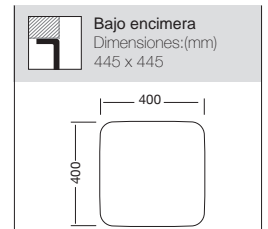

Mueble soporte: 450mm
Profundidad: 185mm
Medidas cubeta: 400x400mm
Medidas exteriores: 445x445mm
Espesor chapa: 0,80mm
Acabado: Pulido