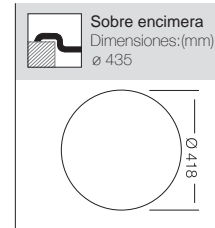

NOTA: No se admitirán devolución fregadero con orificio efectuado.

PARMA Ref. 355460

Mueble soporte: 450 mm
Profundidad: 160 mm
Medidas cubeta: ø 37,5 cm
Medidas exteriores: ø 43,5 cm
Espesor chapa: 0,60mm
Acabado: Satinado

Precio: **79€**

IBI 840 Precio: **129€**