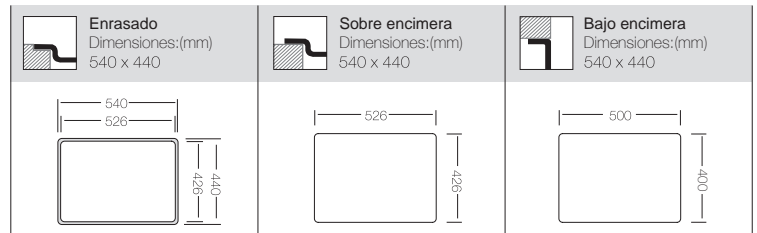

Mueble soporte: 600mm
Profundidad: 200mm
Medidas cubeta: 500x400 cm
Medidas exteriores: 540 x 440 cm
Espesor chapa: 1 mm
Acabado: Pulido

BELGRADO - Color Cobre PVD

Ref. 340540