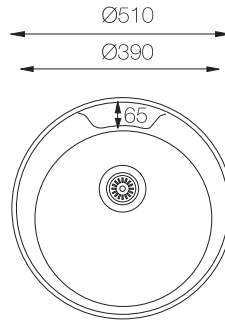

Serie Verona / Parma / Ibi

VERONA Ref. 355100 - con orificio grifo
Ref. 355101 - SIN orificio grifo

Precio: **80€**

Mueble soporte: 450mm
Profundidad: 165mm
Medidas cubeta: ø 39 cm
Medidas exteriores: ø 51 cm
Espesor chapa: 0,60 mm
Acabado: Satinado