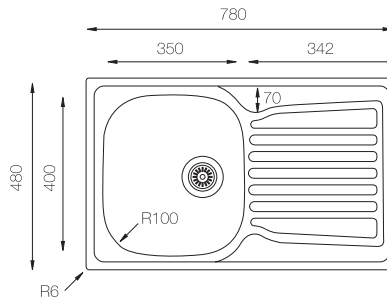

Sobre encimera  
Dimensiones:(mm)  
780 x 480

Mueble soporte: 450mm  
Profundidad: 165mm  
Medidas cubeta: 350x400mm  
Medidas exteriores: 780x480mm  
Espesor chapa: 0,60mm  
Acabado: Satinado