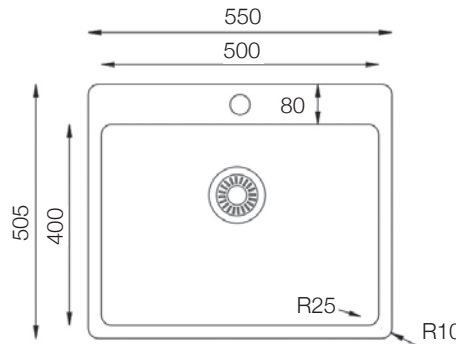

CAIRO 55

Ref. 315550

Nuevo Modelo

Precio: **235€**

Mueble soporte: 600mm
Profundidad: 200mm
Medidas cubeta: 500x400mm
Medidas exteriores: 550x505mm
Espesor chapa: 1mm
Acabado: Pulido