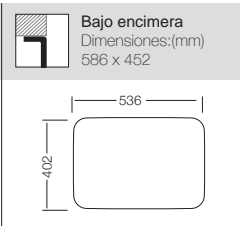

Mueble soporte: 600mm
Profundidad: 228mm
Medidas cubeta: 536x402mm
Medidas exteriores: 586x452mm
Espesor chapa: 1mm
Acabado: Pulido