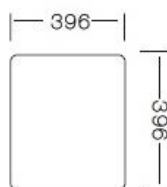

MALTA 40

Nuevo Modelo

Composite

Mueble soporte	500 mm
Profundidad	200 mm
Medidas de la cubeta	400 x 400 mm
Medidas exteriores	440 x 440 mm

Blanco Puro
345040

Gris Platino
345041

Negro Puro
345042

Sobre encimera
Dimensiones:(mm)
440 x 440

Bajo encimera
Dimensiones:(mm)
440 x 440

Precio: **198€**

MATERIAL COMPOSITE MMC

- Resina Polyester: 30%
- Cargas minerales: 55%
- Fibra de vidrio: 15%

RESISTENTE
IMPACTOS

RESISTENTE
ARAÑAZOS

CONTACTO ALIMENTARIO
ANTIBACTERIANO

FÁCIL LIMPIEZA

RESISTENTE MANCHAS
Y AGENTES QUÍMICOS

RESISTENTE ALTAS
TEMPERATURAS Y
CHOQUE TÉRMICO

LIGERO

OPCIONES INSTALACION

BAJO
ENCIMERA

SOBRE
ENCIMERA