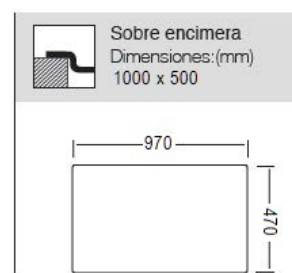

MALTA 1000

Nuevo Modelo

Composite

Mueble soporte	600 mm
Profundidad	215 mm
Medidas de la cubeta	520 x 412 mm
Medidas exteriores	1000 x 500 mm

Granito Blanco
341000

Gris Titanio
341001

Granito Negro
341002

Precio: **238€**