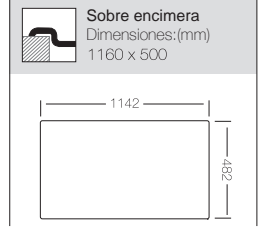

## MONZA 1160

Precio: **165€**

NOTA: No se admitirán devolución fregadero con orificio efectuado.

Ref. 361160  
con orificio grifo

Ref. 361165  
con orificio grifo

Ref. 361161 - SIN orificio grifo

Mueble soporte: 800mm  
Profundidad: 140/140mm  
Medidas cubeta: 337x400mm  
337x400mm  
Medidas exteriores: 1160x500mm  
Espesor chapa: 0,60mm  
Acabado: Satinado