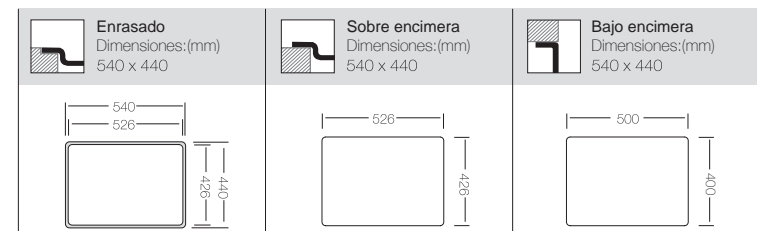

Mueble soporte: 600mm
Profundidad: 200mm
Medidas cubeta: 500x400 cm
Medidas exteriores: 540 x 440 cm
Espesor chapa: 1 mm
Acabado: Pulido

El esmaltado del acabado no está cubierto por la garantía