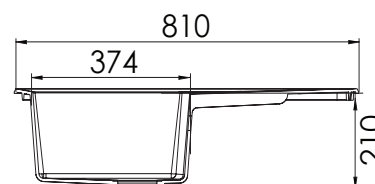

810

374

210

Precio: **212€**