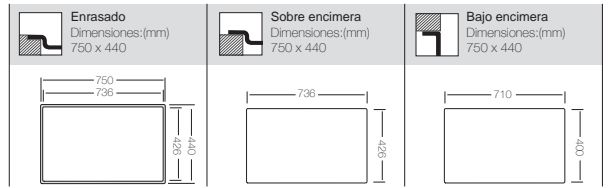

## LUXOR 50 Ref. 325040

Precio: **185€**

LUXOR 710 Ref. 327150

**Nuevo Modelo**

Precio: **260€**

Mueble soporte: 800mm  
Profundidad: 200mm  
Medidas cubeta: 710x400mm  
Medidas exteriores: 750x440mm  
Espesor chapa: 1mm  
Acabado: Pulido