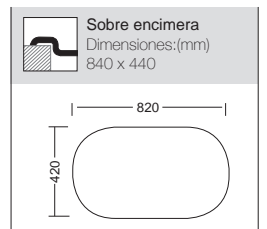

Mueble soporte: 900mm
Profundidad: 160mm
Medidas cubeta: ø 37 cm
Medidas exteriores: ø 44 cm
Espesor chapa: 0,60mm
Acabado: Pulido