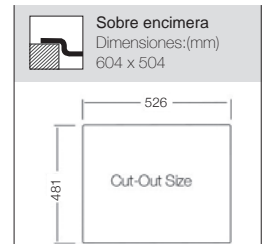

CAIRO 55

Ref. 315550

Nuevo Modelo

Precio: **235€**

Mueble soporte: 600mm
Profundidad: 200mm
Medidas cubeta: 500x400mm
Medidas exteriores: 550x505mm
Espesor chapa: 1mm
Acabado: Pulido