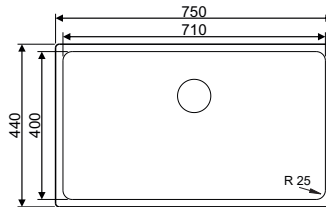

## LUXOR 50 Ref. 325040

Precio: **185€**

LUXOR 710 Ref. 327150

**Nuevo Modelo**

Precio: **260€**

Mueble soporte: 800mm  
Profundidad: 200mm  
Medidas cubeta: 710x400mm  
Medidas exteriores: 750x440mm  
Espesor chapa: 1mm  
Acabado: Pulido