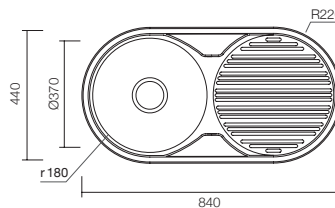

Precio: **79€**

**IBI 840** Precio: **129€**

Ref. 357840 con orificio derecho Ref. 357845 con orificio izq.

Ref. 357841 - SIN orificio grifo

Mueble soporte: 450mm  
Profundidad: 160mm  
Medidas cubeta: ø 37 cm  
Medidas exteriores: ø 44 cm  
Espesor chapa: 0,60mm  
Acabado: Pulido