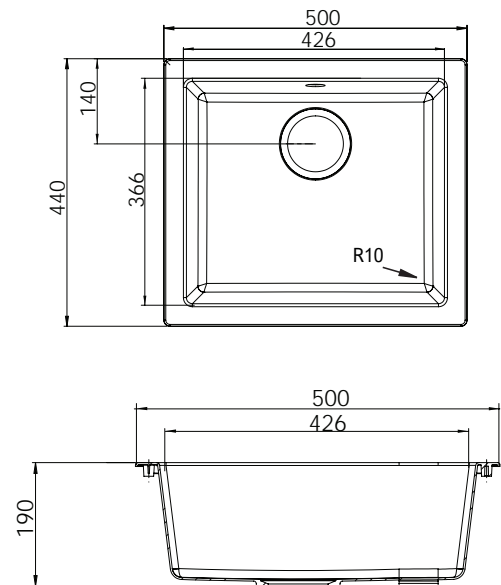

Blanco Puro
345044

Gris Platino
345045

Negro Puro
345046