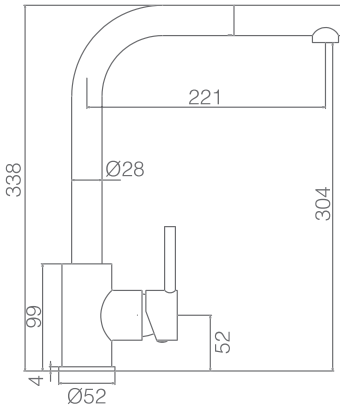

King / Napoli / Sinai

Mod. KING

5 AÑOS
de
Garantía

Monomando Fregadero Extraible
Cartucho cerámico Ø 35 mm

- **REF. 399450** Precio: **145€**
  CROMO
- **REF. 399451** Precio: **165€**
  BLANCO MATE
- **REF. 399452** Precio: **170€**
  NEGRO MATE
- **REF. 399310** Precio: **195€**
  INOXIDABLE
- **REF. 399453** Precio: **183€**
  ORO CEPILLADO PVD
- **REF. 399454** Precio: **184€**
  COBRE MATE PVD
- **REF. 399455** Precio: **185€**
  ANTRACITA PVD