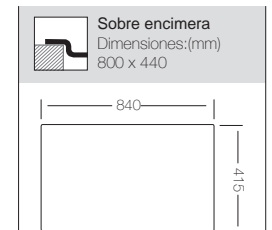

## BRESCIA 860

**Nuevo Modelo**

Ref. 380860 con orificio grifo

Ref. 380865 con orificio grifo

Ref. 380861 - SIN orificio grifo

Mueble soporte: 450mm  
Profundidad: 160mm  
Medidas cubeta: 380x340mm  
Medidas exteriores: 860x435mm  
Espesor chapa: 0,60mm  
Acabado: Pulido