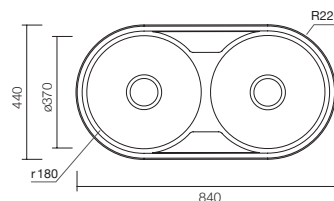

Serie Verona / Parma / Ibi

VERONA Ref. 355100 - con orificio grifo
Ref. 355101 - SIN orificio grifo

Precio: **80€**

Mueble soporte: 450mm
Profundidad: 165mm
Medidas cubeta: ø 39 cm
Medidas exteriores: ø 51 cm
Espesor chapa: 0,60 mm
Acabado: Satinado

NOTA: No se admitirán devolución fregadero con orificio efectuado.

PARMA Ref. 355460

Mueble soporte: 450 mm
Profundidad: 160 mm
Medidas cubeta: ø 37,5 cm
Medidas exteriores: ø 43,5 cm
Espesor chapa: 0,60mm
Acabado: Satinado

Precio: **79€**

IBI 840 Precio: **129€**

Ref. 357840 con orificio derecho Ref. 357845 con orificio izq.

Ref. 357841 - SIN orificio grifo

Mueble soporte: 450mm
Profundidad: 160mm
Medidas cubeta: ø 37 cm
Medidas exteriores: ø 44 cm
Espesor chapa: 0,60mm
Acabado: Pulido

NOTA: No se admitirán devolución fregadero con orificio efectuado.

IBI 842 Precio: **156€**

Ref. 357842 con orificio

Ref. 357843 sin orificio

Mueble soporte: 900mm
Profundidad: 160mm
Medidas cubeta: ø 37 cm
Medidas exteriores: ø 44 cm
Espesor chapa: 0,60mm
Acabado: Pulido

NOTA: No se admitirán devolución fregadero con orificio efectuado.