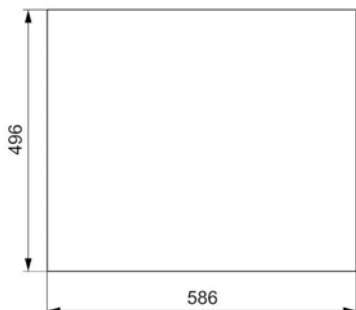

Blanco Puro
375400

Gris Plateado
375401

Crema
375403

Negro Plateado
375404

*Acabados válvulas color

Medidas corte sobre encimera

Precio: **309€**