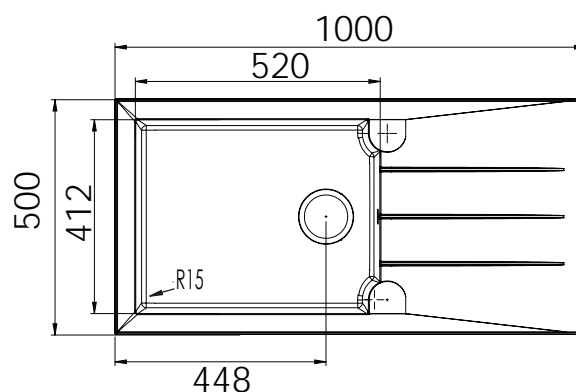

MALTA 1000

Nuevo Modelo

Composite

Mueble soporte	600 mm
Profundidad	215 mm
Medidas de la cubeta	520 x 412 mm
Medidas exteriores	1000 x 500 mm

Granito Blanco
341000

Gris Titanio
341001

Granito Negro
341002

Precio: **238€**

MATERIAL COMPOSITE MMC

- Resina Polyester: 30%
- Cargas minerales: 55%
- Fibra de vidrio: 15%

Instalación

RESISTENTE IMPACTOS

RESISTENTE ARAÑAZOS

CONTACTO ALIMENTARIO ANTIBACTERIANO

FÁCIL LIMPIEZA

RESISTENTE MANCHAS Y AGENTES QUÍMICOS

RESISTENTE ALTAS TEMPERATURAS Y CHOQUE TÉRMICO

LIGERO

OPCIONES INSTALACION

SOBRE ENCIMERA