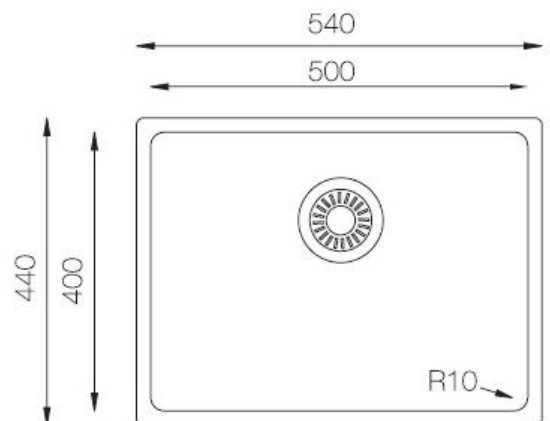

# MALTA 50

Nuevo Modelo

Composite

Mueble soporte	600 mm
Profundidad	200 mm
Medidas de la cubeta	500 x 400 mm
Medidas exteriores	540 x 440 mm

Blanco Puro  
**345050**

Gris Platino  
**345051**

Negro Puro  
**345052**

Sobre encimera  
Dimensiones:(mm)  
540 x 440

Bajo encimera  
Dimensiones:(mm)  
540 x 440

Precio: **239€**