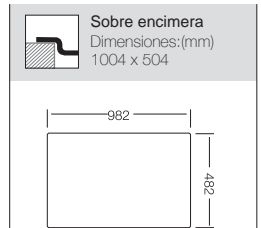

## MONZA 1000

Precio: **150€**

NOTA: No se admitirán devolución fregadero con orificio efectuado.

Ref. 361000  
con orificio grifo

Ref. 361005  
con orificio grifo

Ref. 361001 - SIN orificio grifo

Mueble soporte: 600mm  
Profundidad: 165/130mm  
Medidas cubeta: 350x400mm  
170x320mm  
Medidas exteriores: 1000x500mm  
Espesor chapa: 0,60mm  
Acabado: Satinado