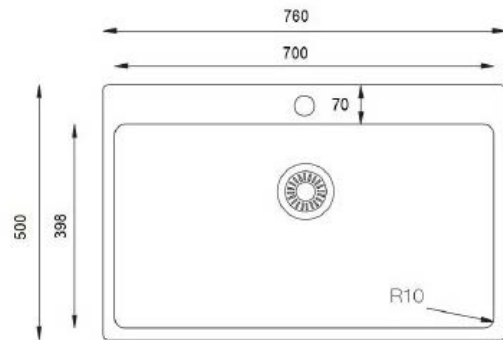

MATERIAL COMPOSITE MMC

- Resina Polyester: 30%
- Cargas minerales: 55%
- Fibra de vidrio: 15%

OPCIONES INSTALACION

RESISTENTE IMPACTOS	RESISTENTE ARAÑAZOS	CONTACTO ALIMENTARIO ANTIBACTERIANO	FÁCIL LIMPIEZA
RESISTENTE MANCHAS Y AGENTES QUÍMICOS	RESISTENTE ALTAS TEMPERATURAS Y CHOQUE TÉRMICO	LIGERO