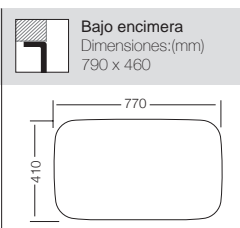

Mueble soporte: 850mm
Profundidad: 203mm
Medidas cubeta: 360x360mm
+410x410mm
Medidas exteriores: 790x460mm
Espesor chapa: 1mm
Acabado: Pulido