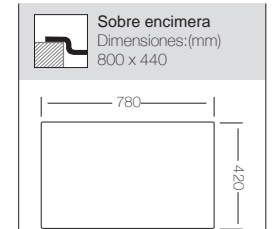

Mueble soporte: 450mm
Profundidad: 160mm
Medidas cubeta: 400x340mm
Medidas exteriores: 800x440mm
Espesor chapa: 0,60mm
Acabado: Pulido

Precio: **126€**

NOTA: No se admitirán devolución fregadero con orificio efectuado.