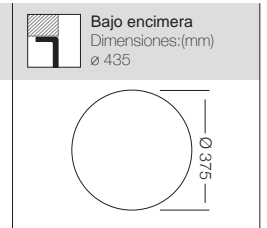

NOTA: No se admitirán devolución fregadero con orificio efectuado.

PARMA Ref. 355460

Mueble soporte: 450 mm
Profundidad: 160 mm
Medidas cubeta: ø 37,5 cm
Medidas exteriores: ø 43,5 cm
Espesor chapa: 0,60mm
Acabado: Satinado

Precio: **79€**

IBI 840 Precio: **129€**