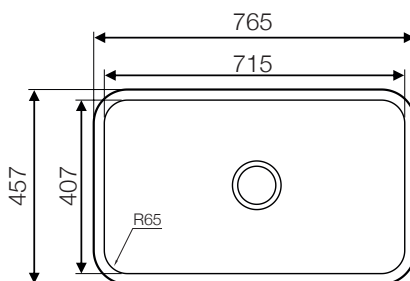

## MENFIS 710

Ref. 304710\*

**Nuevo Modelo**

Precio: **165€**

Mueble soporte: 800mm  
 Profundidad: 228mm  
 Medidas cubeta: 710x410mm  
 Medidas exteriores: 760x460mm  
 Espesor chapa: 1mm  
 Acabado: Pulido