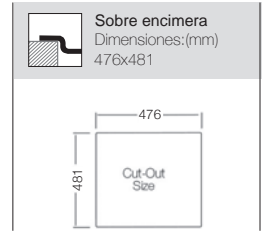

CAIRO 50

Ref. 315050

Precio: **219€**

Mueble soporte: 500mm
Profundidad: 200mm
Medidas cubeta: 450x400mm
Medidas exteriores: 500x505mm
Espesor chapa: 1mm
Acabado: Pulido