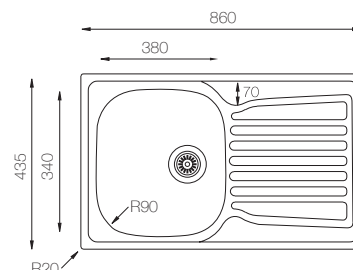

## BRESCIA 860

**Nuevo Modelo**

Ref. 380860 con orificio grifo

Ref. 380865 con orificio grifo

Ref. 380861 - SIN orificio grifo

Mueble soporte: 450mm  
Profundidad: 160mm  
Medidas cubeta: 380x340mm  
Medidas exteriores: 860x435mm  
Espesor chapa: 0,60mm  
Acabado: Pulido