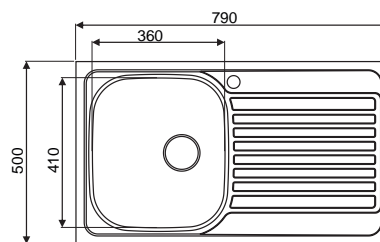

## GENOVA 790 Precio: 145€

Ref. 370791 - SIN orificio grifo

NOTA: No se admitirán devolución fregadero con orificio efectuado.

Ref. 370790 con orificio grifo

Ref. 370795 con orificio grifo

Sobre encimera  
Dimensiones:(mm)  
790 x 500