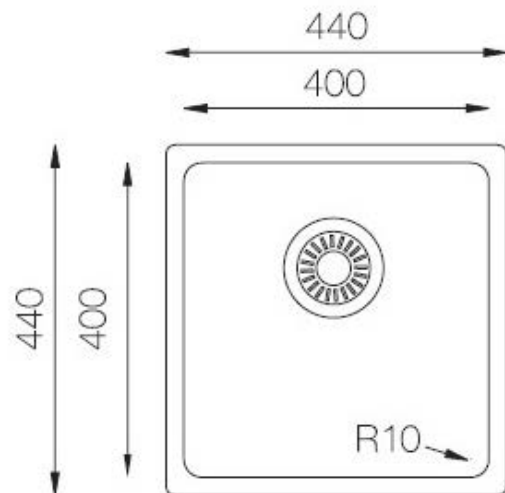

Blanco Puro
345040

Gris Platino
345041

Negro Puro
345042

Sobre encimera
Dimensiones:(mm)
440 x 440

Bajo encimera
Dimensiones:(mm)
440 x 440