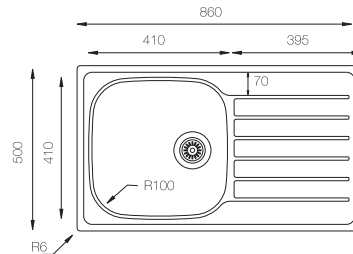

## MONZA 860

Precio: **109€**

NOTA: No se admitirán devolución fregadero con orificio efectuado.

Ref. 360860  
con orificio grifo

Ref. 360865  
con orificio grifo

Ref. 360861 - SIN orificio grifo

Mueble soporte: 500mm  
Profundidad: 165mm  
Medidas cubeta: 410x410mm  
Medidas exteriores: 860x500mm  
Espesor chapa: 0,60mm  
Acabado: Satinado