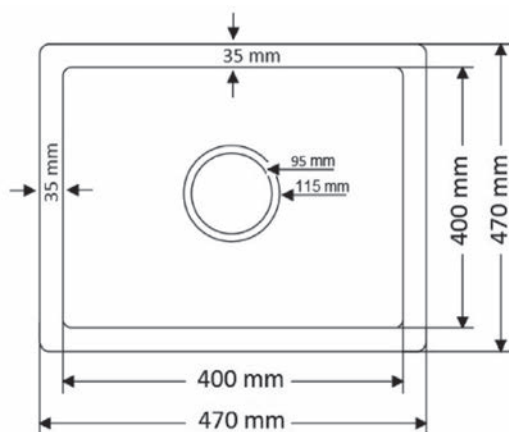

CHICAGO 40

Solid Surface

Mueble soporte	500 mm
Profundidad	210 mm
Medidas de la cubeta	400 x 400 mm
Medidas exteriores	470 x 470 mm

Blanco Polar
394000

Gris Cemento
394001

Negro Noche
394005

*Hasta agotar existencias

Precio: **275€**

Resistente a manchas

Resistente a temperatura

OPCIONES INSTALACION

BAJO ENCIMERA

SOBRE ENCIMERA