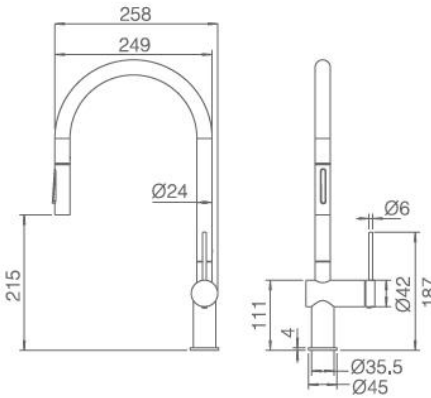

Mod. NAPOLI

Nuevo Modelo

5 AÑOS
de
Garantía

Monomando Fregadero Extraible
con difusor de dos funciones
Cartucho cerámico Ø 35 mm

- **REF. 398030** Precio: **172€**
  CROMO
- **REF. 398032** Precio: **180€**
  NEGRO MATE
- **REF. 398034** Precio: **189€**
  ORO CEPILLADO PVD