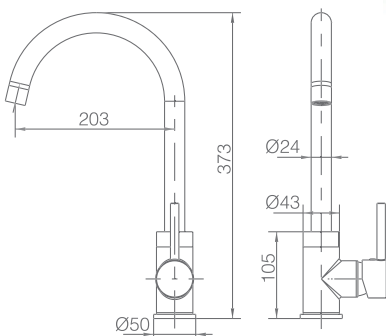

Mod. ANTARES

REF. 399150 Precio: **76€**
CROMO

REF. 399152 Precio: **86€**
NEGRO MATE

Monomando Fregadero
Cuerpo Grifería Latón Cromado
Cartucho cerámico ø 35 mm