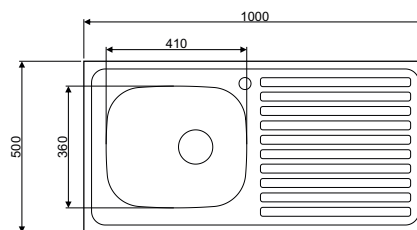

Mueble soporte: 500mm  
Profundidad: 160mm  
Medidas cubeta: 410x360mm  
Medidas exteriores: 1000x500mm  
Espesor chapa: 1mm  
Acabado: Satinado