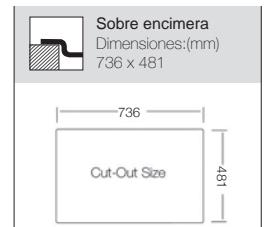

CAIRO 76

Ref. 317650

Nuevo Modelo

Precio: **262€**

Mueble soporte: 800mm
Profundidad: 200mm
Medidas cubeta: 710 x 400mm
Medidas exteriores: 760x505mm
Espesor chapa: 1mm
Acabado: Pulido