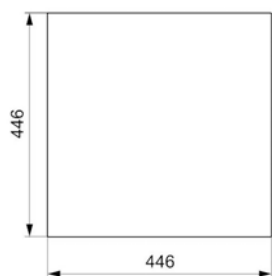

Medidas corte sobre encimera