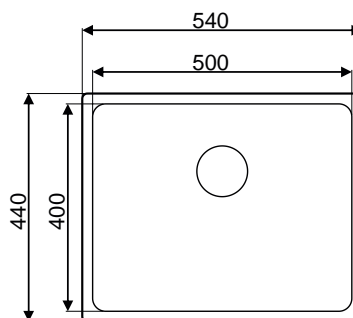

Mueble soporte: 600mm
Profundidad: 200mm
Medidas cubeta: 500x400 cm
Medidas exteriores: 540 x 440 cm
Espesor chapa: 1 mm
Acabado: Pulido

El esmaltado del acabado no está cubierto por la garantía