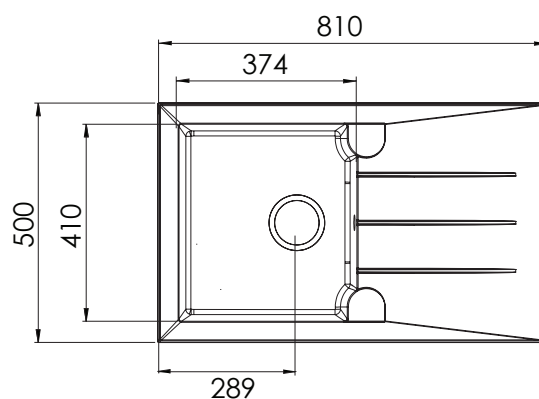

# Composite

Mueble soporte	500 mm
Profundidad	210 mm
Medidas de la cubeta	374 x 410 mm
Medidas exteriores	810 x 500 mm

Sobre encimera  
Dimensiones:(mm)  
810 x 500

780

470

810

374

500