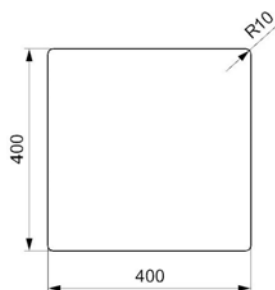

Medidas corte bajo encimera