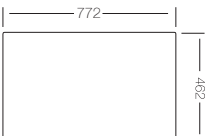

Sobre encimera
Dimensiones:(mm)
800 x 500