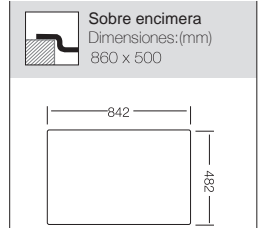

## MONZA 860

Precio: **109€**

NOTA: No se admitirán devolución fregadero con orificio efectuado.

Ref. 360860  
con orificio grifo

Ref. 360865  
con orificio grifo

Ref. 360861 - SIN orificio grifo

Mueble soporte: 500mm  
Profundidad: 165mm  
Medidas cubeta: 410x410mm  
Medidas exteriores: 860x500mm  
Espesor chapa: 0,60mm  
Acabado: Satinado