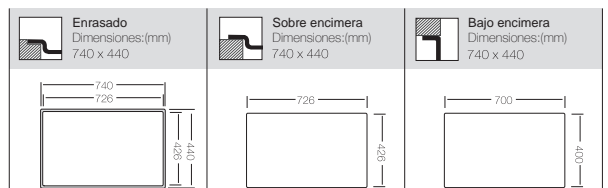

LUXOR 710 Ref. 327150

Nuevo Modelo

Precio: **260€**

Mueble soporte: 800mm
Profundidad: 200mm
Medidas cubeta: 710x400mm
Medidas exteriores: 750x440mm
Espesor chapa: 1mm
Acabado: Pulido

LUXOR 800 Ref. 328080

Precio: **299€**

Mueble soporte: 800mm
Profundidad: 200mm
Medidas cubeta: 340x400m+340x400mm
Medidas exteriores: 740x440mm
Espesor chapa: 1mm
Acabado: Pulido

OPCIONES VÁLVULA FREGADERO

COLOR	REFERENCIA	PRECIO
●	505046 Color negro	24,00€
●	505071 Color oro	24,00€
●	505072 Color cobre	24,00€
●	505073 Color antracita	24,00€