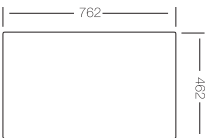

## GENOVA 790 Precio: 145€

Ref. 370791 - SIN orificio grifo

NOTA: No se admitirán devolución fregadero con orificio efectuado.

Ref. 370790 con orificio grifo

Ref. 370795 con orificio grifo

Sobre encimera  
Dimensiones:(mm)  
790 x 500