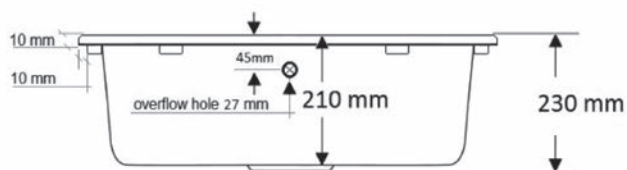

CHICAGO 40

Solid Surface

Mueble soporte	500 mm
Profundidad	210 mm
Medidas de la cubeta	400 x 400 mm
Medidas exteriores	470 x 470 mm

Blanco Polar
394000

Gris Cemento
394001

Negro Noche
394005

*Hasta agotar existencias

Precio: **275€**

Resistente a manchas

Resistente a temperatura

OPCIONES INSTALACION

BAJO ENCIMERA

SOBRE ENCIMERA