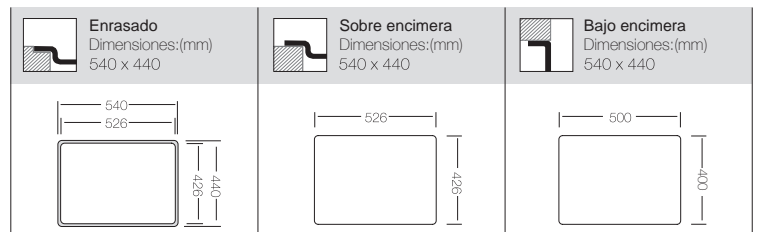

Mueble soporte: 600mm
Profundidad: 200mm
Medidas cubeta: 500x400 cm
Medidas exteriores: 540 x 440 cm
Espesor chapa: 1 mm
Acabado: Pulido

BELGRADO - Color Antracita PVD

Ref. 340550