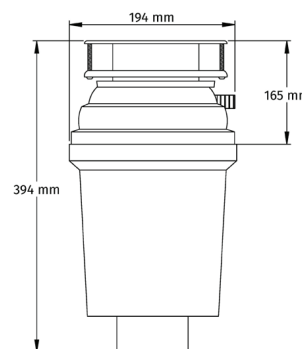

Accesorios Fregaderos Inoxidable

Escurridor
enrollable ROLL UP
Multiusos Plegable Inox

REF 334010
Varilla Cuadrada
34x42 cm.

Precio: **54€**