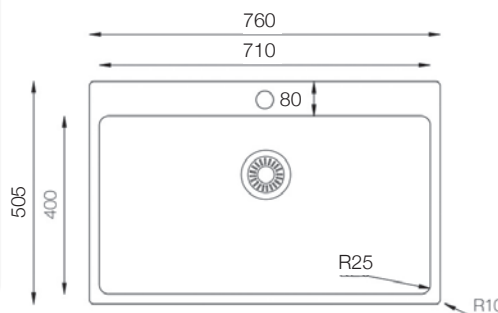

CAIRO 76

Ref. 317650

Nuevo Modelo

Precio: **262€**

Mueble soporte: 800mm
Profundidad: 200mm
Medidas cubeta: 710 x 400mm
Medidas exteriores: 760x505mm
Espesor chapa: 1mm
Acabado: Pulido