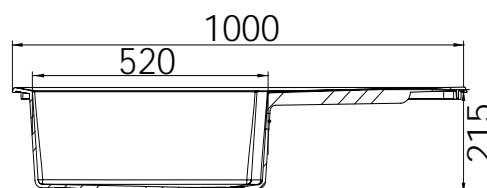

# Composite

Mueble soporte	600 mm
Profundidad	215 mm
Medidas de la cubeta	520 x 412 mm
Medidas exteriores	1000 x 500 mm

Granito Blanco  
**341000**

Gris Titanio  
**341001**

Granito Negro  
**341002**

Precio: **238€**