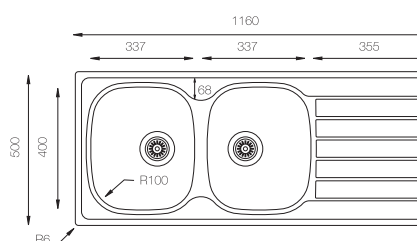

## MONZA 1160

Precio: **165€**

NOTA: No se admitirán devolución fregadero con orificio efectuado.

Ref. 361160  
con orificio grifo

Ref. 361165  
con orificio grifo

Ref. 361161 - SIN orificio grifo

Mueble soporte: 800mm  
Profundidad: 140/140mm  
Medidas cubeta: 337x400mm  
337x400mm  
Medidas exteriores: 1160x500mm  
Espesor chapa: 0,60mm  
Acabado: Satinado