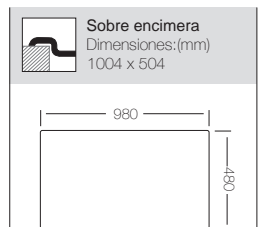

Mueble soporte: 500mm  
Profundidad: 160mm  
Medidas cubeta: 410x360mm  
Medidas exteriores: 1000x500mm  
Espesor chapa: 1mm  
Acabado: Satinado