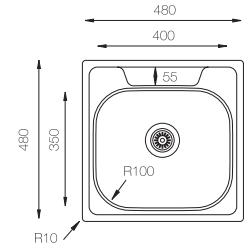

BERGAMO 480

Ref. 354848 - con orificio grifo
Ref. 354849 - SIN orificio grifo

Mueble soporte: 450mm
Profundidad: 165mm
Medidas cubeta: 400x350mm
Medidas exteriores: 480x480mm
Espesor chapa: 0,60mm
Acabado: Pulido

Precio: **84€**