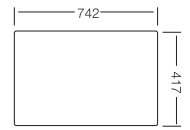

Mueble soporte: 450mm  
Profundidad: 165mm  
Medidas cubeta: 390x360mm  
Medidas exteriores: 760x435mm  
Espesor chapa: 0,60mm  
Acabado: Satinado