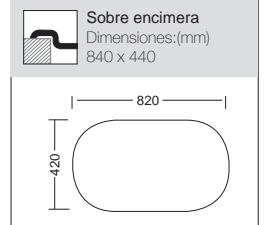

Precio: **79€**

**IBI 840** Precio: **129€**

Ref. 357840 con orificio derecho Ref. 357845 con orificio izq.

Ref. 357841 - SIN orificio grifo

Mueble soporte: 450mm  
Profundidad: 160mm  
Medidas cubeta: ø 37 cm  
Medidas exteriores: ø 44 cm  
Espesor chapa: 0,60mm  
Acabado: Pulido