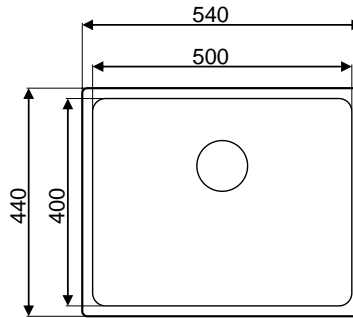

Mueble soporte: 600mm
Profundidad: 200mm
Medidas cubeta: 500x400 cm
Medidas exteriores: 540 x 440 cm
Espesor chapa: 1 mm
Acabado: Pulido

BELGRADO - Color Cobre PVD

Ref. 340540