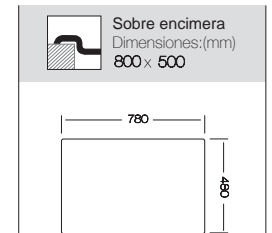

Mueble soporte: 800mm
Profundidad: 150/150mm
Medidas cubeta: 350x400mm
350x400mm
Medidas exteriores: 800x500mm
Espesor chapa: 0,60mm
Acabado: Satinado

NOTA: No se admitirán devolución fregadero con orificio efectuado.

Precio: **130€**