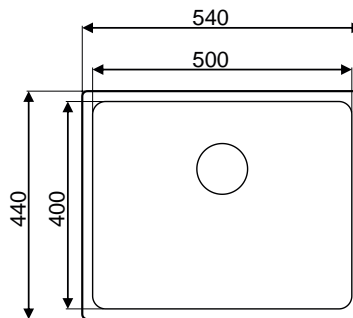

Mueble soporte: 600mm
Profundidad: 200mm
Medidas cubeta: 500x400 cm
Medidas exteriores: 540 x 440 cm
Espesor chapa: 1 mm
Acabado: Pulido

BELGRADO - Color Antracita PVD

Ref. 340550