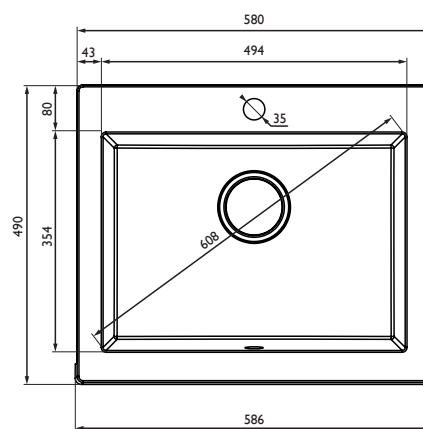

Precio: **330€**

OPCIONES VÁLVULA FREGADERO

COLOR	REFERENCIA	PRECIO
	505046 Color negro	24,00€
	505071 Color oro	24,00€
	505072 Color cobre	24,00€
	505073 Color antracita	24,00€

Resistente a manchas

Resistente a temperatura

OPCIONES INSTALACIÓN

SOBRE ENCIMERA