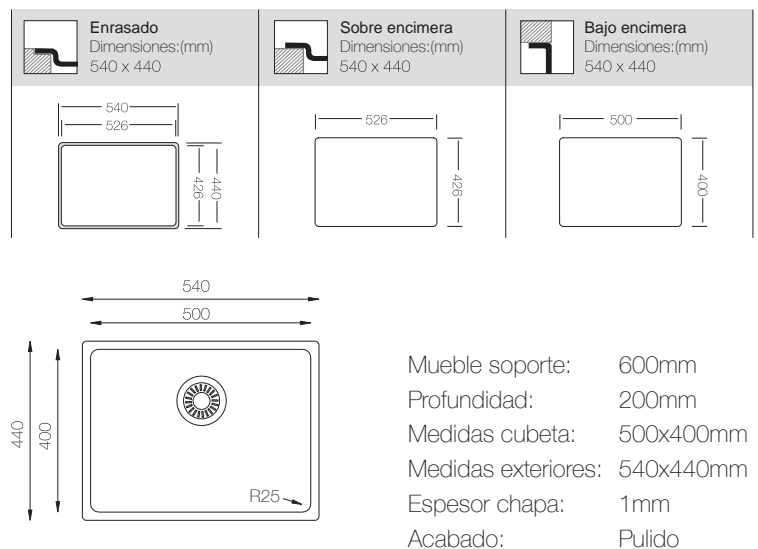

## LUXOR 50 Ref. 325040

Precio: **185€**

LUXOR 710 Ref. 327150

**Nuevo Modelo**

Precio: **260€**

Mueble soporte: 800mm  
Profundidad: 200mm  
Medidas cubeta: 710x400mm  
Medidas exteriores: 750x440mm  
Espesor chapa: 1mm  
Acabado: Pulido