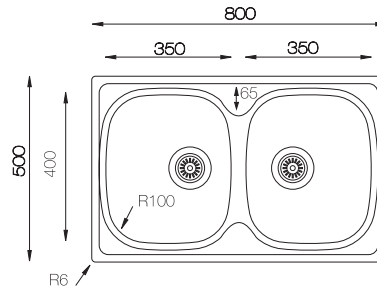

Mueble soporte: 800mm
Profundidad: 150/150mm
Medidas cubeta: 350x400mm
350x400mm
Medidas exteriores: 800x500mm
Espesor chapa: 0,60mm
Acabado: Satinado

NOTA: No se admitirán devolución fregadero con orificio efectuado.

Precio: **130€**