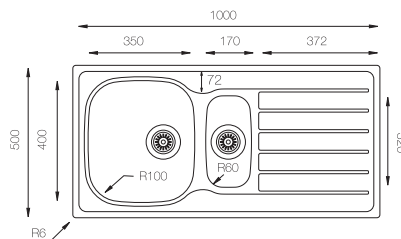

## MONZA 1000

Precio: **150€**

NOTA: No se admitirán devolución fregadero con orificio efectuado.

Ref. 361000  
con orificio grifo

Ref. 361005  
con orificio grifo

Ref. 361001 - SIN orificio grifo

Mueble soporte: 600mm  
Profundidad: 165/130mm  
Medidas cubeta: 350x400mm  
170x320mm  
Medidas exteriores: 1000x500mm  
Espesor chapa: 0,60mm  
Acabado: Satinado