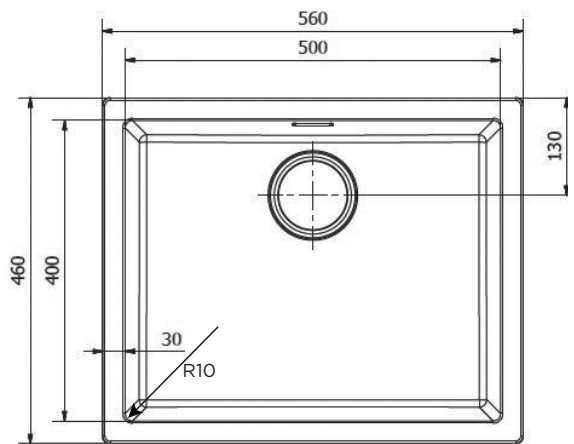

## OPCIONES INSTALACIÓN

BAJO ENCIMERA

SOBRE ENCIMERA

# AMSTERDAM 50

*Regi-Granite*

Mueble soporte	600 mm
Profundidad	200 mm
Medidas de la cubeta	500 x 400 mm
Medidas exteriores	560 x 460 mm

	Blanco Puro <b>375000</b>		Gris Plateado <b>375001</b>
	Crema <b>375003</b>		Negro Plateado <b>375004</b>
	Negro Puro <b>375005</b>	*Acabados válvulas color	