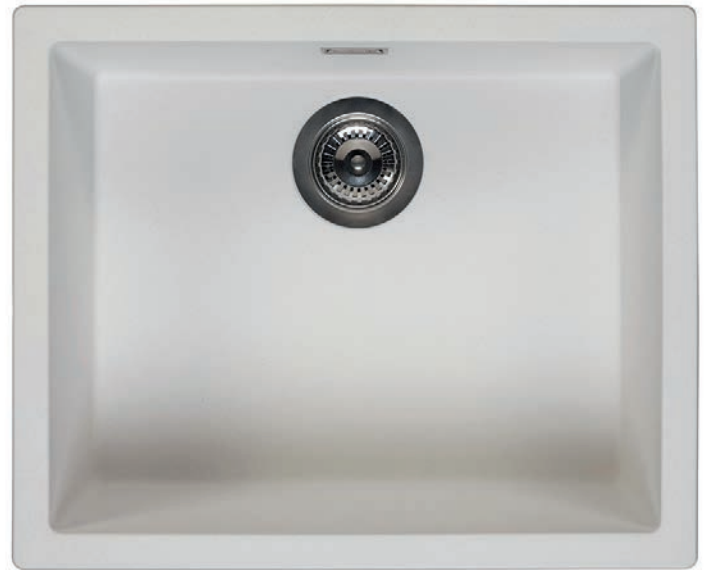

# AMSTERDAM 50

*Regi-Granite*

Mueble soporte	600 mm
Profundidad	200 mm
Medidas de la cubeta	500 x 400 mm
Medidas exteriores	560 x 460 mm

	Blanco Puro <b>375000</b>		Gris Plateado <b>375001</b>
	Crema <b>375003</b>		Negro Plateado <b>375004</b>
	Negro Puro <b>375005</b>	*Acabados válvulas color	