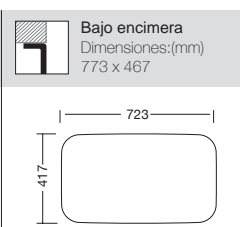

Mueble soporte: 800mm
Profundidad: 203mm
Medidas cubeta: 723x417mm
Medidas exteriores: 773x467mm
Espesor chapa: 0,80mm
Acabado: Pulido

* Hasta agotar existencias