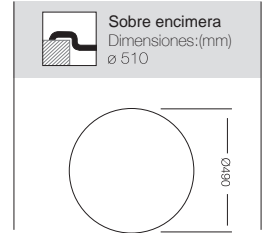

# Serie Verona / Parma / Ibi

**VERONA** Ref. 355100 - con orificio grifo  
Ref. 355101 - SIN orificio grifo

Precio: **80€**

Mueble soporte: 450mm  
Profundidad: 165mm  
Medidas cubeta: ø 39 cm  
Medidas exteriores: ø 51 cm  
Espesor chapa: 0,60 mm  
Acabado: Satinado