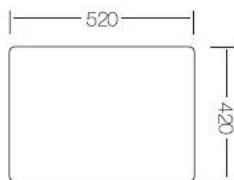

# MALTA 50

Nuevo Modelo

Composite

Mueble soporte	600 mm
Profundidad	200 mm
Medidas de la cubeta	500 x 400 mm
Medidas exteriores	540 x 440 mm

Blanco Puro  
**345050**

Gris Platino  
**345051**

Negro Puro  
**345052**

Sobre encimera  
Dimensiones:(mm)  
540 x 440

Bajo encimera  
Dimensiones:(mm)  
540 x 440

Precio: **239€**