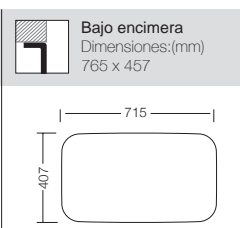

## MENFIS 710

Ref. 304710\*

**Nuevo Modelo**

Precio: **165€**

Mueble soporte: 800mm  
 Profundidad: 228mm  
 Medidas cubeta: 710x410mm  
 Medidas exteriores: 760x460mm  
 Espesor chapa: 1mm  
 Acabado: Pulido