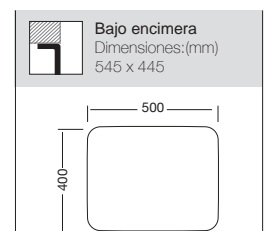

Mueble soporte: 600mm
Profundidad: 185mm
Medidas cubeta: 500x400mm
Medidas exteriores: 545x445mm
Espesor chapa: 0,80mm
Acabado: Pulido