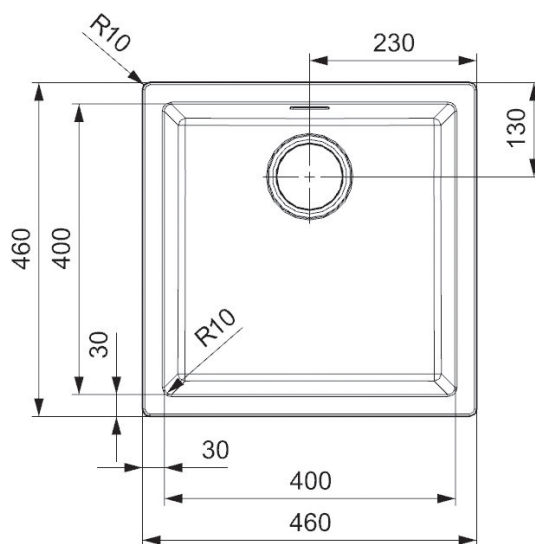

Precio: **289€**

OPCIONES VÁLVULA FREGADERO

COLOR	REFERENCIA	PRECIO
	505046 Color negro	24,00€
	505071 Color oro	24,00€
	505072 Color cobre	24,00€
	505073 Color antracita	24,00€

Resistente a manchas

Resistente a temperatura

OPCIONES INSTALACIÓN

BAJO ENCIMERA

SOBRE ENCIMERA