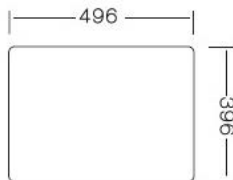

# MALTA 50

Nuevo Modelo

Composite

Mueble soporte	600 mm
Profundidad	200 mm
Medidas de la cubeta	500 x 400 mm
Medidas exteriores	540 x 440 mm

Blanco Puro  
**345050**

Gris Platino  
**345051**

Negro Puro  
**345052**

Sobre encimera  
Dimensiones:(mm)  
540 x 440

Bajo encimera  
Dimensiones:(mm)  
540 x 440

Precio: **239€**