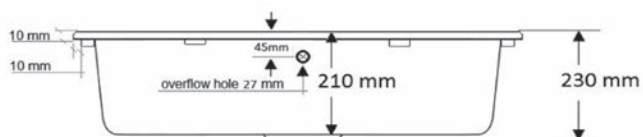

CHICAGO 70

Solid Surface

Mueble soporte	800 mm
Profundidad	210 mm
Medidas de la cubeta	700 x 400 mm
Medidas exteriores	770 x 470 mm

Blanco Polar
397200

Gris Cemento
397201

Negro Noche
397205

*Hasta agotar existencias

Precio: **380€**

Resistente a manchas

Resistente a temperatura

OPCIONES INSTALACION

BAJO ENCIMERA

SOBRE ENCIMERA