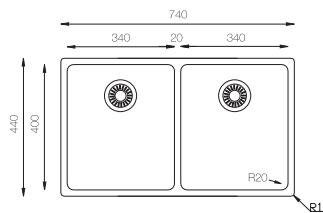

LUXOR 710 Ref. 327150

Nuevo Modelo

Precio: **260€**

Mueble soporte: 800mm
Profundidad: 200mm
Medidas cubeta: 710x400mm
Medidas exteriores: 750x440mm
Espesor chapa: 1mm
Acabado: Pulido

LUXOR 800 Ref. 328080

Precio: **299€**

Mueble soporte: 800mm
Profundidad: 200mm
Medidas cubeta: 340x400m+340x400mm
Medidas exteriores: 740x440mm
Espesor chapa: 1mm
Acabado: Pulido

OPCIONES VÁLVULA FREGADERO

COLOR	REFERENCIA	PRECIO
●	505046 Color negro	24,00€
●	505071 Color oro	24,00€
●	505072 Color cobre	24,00€
●	505073 Color antracita	24,00€