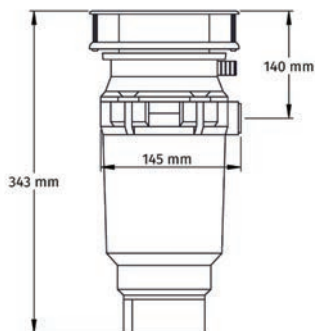

Trituradores de Comida

Ref.	Potencia	Ruido	Precio:

505510   1/2 HP   Ruido 68Db   Precio: **247€**

Ref.	Potencia	Ruido	Precio:

505515   3/4 HP   Ruido 71Db   Precio: **321€**

505515

Accesorios Fregaderos Inoxidable

Escurridor
enrollable ROLL UP
Multiusos Plegable Inox

REF 334010
Varilla Cuadrada
34x42 cm.

Precio: **54€**

Escurridor
enrollable ROLL UP
Multiusos Plegable Inox

REF 334015
Varilla Redonda
34x44 cm.

Precio: **55€**

REF 335010
Capacidad 500 ml.

Dispensador de
jabón llenado parte
superior

Precio: **36€**

REF 505089

Tapa Superior Inox. Válvula Fregadero

Precio: **7,90€**

click-clack

Ref. 505048 Válvula Fregadero Dual
con tapón click-clack acero inox.

Precio: **29€**

Ref. 505049 Válvula Fregadero con
tapón click-clack inox y rebosadero
rectangular + circular.

Precio: **36€**

Ref. 505020

Sifón botella
extensible
fregadero

Precio: **3,39€**