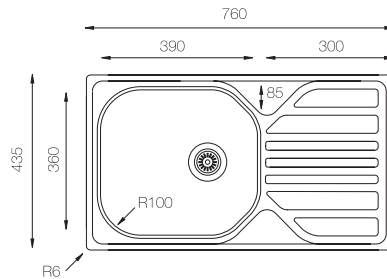

## GENOVA 760 Precio: 96€

Ref. 370761 - SIN orificio grifo

NOTA: No se admitirán devolución fregadero con orificio efectuado.

Ref. 370760 con orificio grifo

Ref. 370765 con orificio grifo

Sobre encimera  
Dimensiones:(mm)  
760 x 435