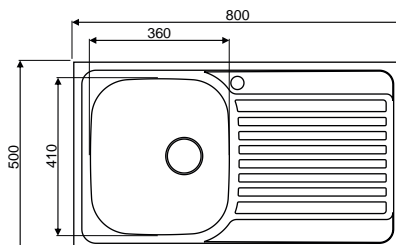

Sobre encimera  
Dimensiones:(mm)  
800 x 500

Mueble soporte: 500mm  
Profundidad: 160mm  
Medidas cubeta: 360x410mm  
Medidas exteriores: 800x500mm  
Espesor chapa: 0,60mm  
Acabado: Satinado