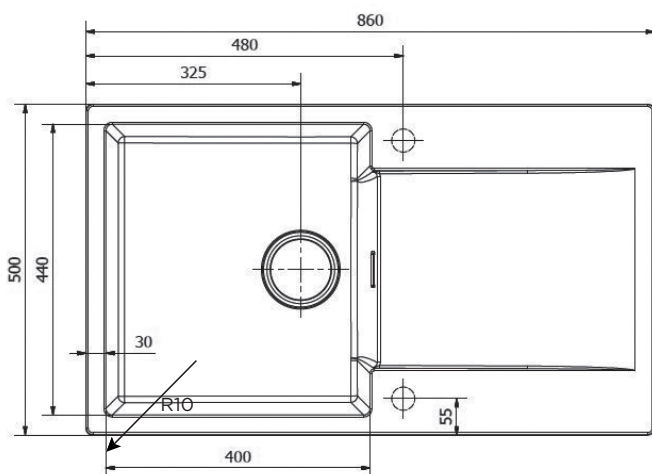

AMSTERDAM 10

Regi-Granite

Mueble soporte	600 mm
Profundidad	200 mm
Medidas de la cubeta	400 x 440 mm
Medidas exteriores	860 x 500 mm

Blanco Puro 371000	Gris Plateado 371001
Crema 371003	Negro Plateado 371004

*Acabados válvulas color

Precio: **365€**

OPCIONES VÁLVULA FREGADERO

COLOR	REFERENCIA	PRECIO
	505046 Color negro	24,00€
	505071 Color oro	24,00€
	505072 Color cobre	24,00€
	505073 Color antracita	24,00€

Resistente a manchas

Resistente a temperatura

Reversible

OPCIONES INSTALACION

SOBRE ENCIMERA