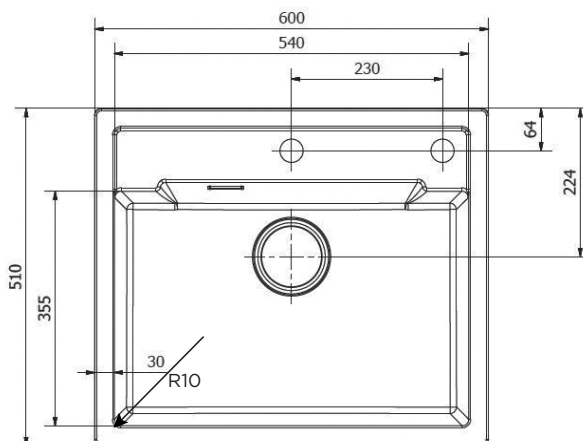

Blanco Puro
375400

Gris Plateado
375401

Crema
375403

Negro Plateado
375404

*Acabados válvulas color

Medidas corte sobre encimera

Precio: **309€**