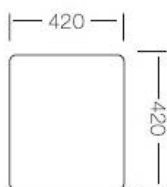

MALTA 40

Nuevo Modelo

Composite

Mueble soporte	500 mm
Profundidad	200 mm
Medidas de la cubeta	400 x 400 mm
Medidas exteriores	440 x 440 mm

Blanco Puro
345040

Gris Platino
345041

Negro Puro
345042

Sobre encimera
Dimensiones:(mm)
440 x 440

Bajo encimera
Dimensiones:(mm)
440 x 440

Precio: **198€**

MATERIAL COMPOSITE MMC

- Resina Polyester: 30%
- Cargas minerales: 55%
- Fibra de vidrio: 15%

RESISTENTE
IMPACTOS

RESISTENTE
ARAÑAZOS

CONTACTO ALIMENTARIO
ANTIBACTERIANO

FÁCIL LIMPIEZA

RESISTENTE MANCHAS
Y AGENTES QUÍMICOS

RESISTENTE ALTAS
TEMPERATURAS Y
CHOQUE TÉRMICO

LIGERO

OPCIONES INSTALACION

BAJO
ENCIMERA

SOBRE
ENCIMERA