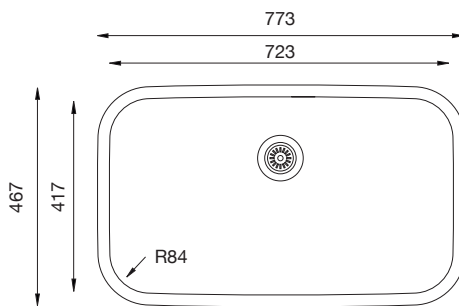

MENFIS 723

Ref. 304723*

Precio: **170€**