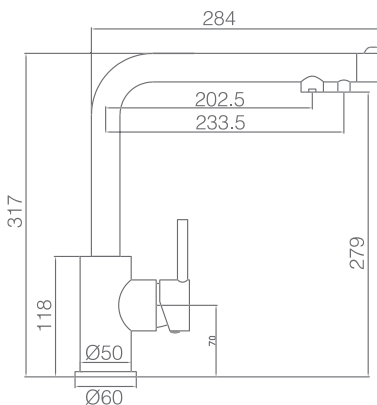

Mod. SINAI

5 AÑOS
de
Garantía

Precio: **198€**

- **REF. 399120**
  CROMO

Monomando Fregadero
de **dos vías (osmosis)**

Cuerpo Grifería Latón Cromado
Cartucho cerámico Ø35 mm