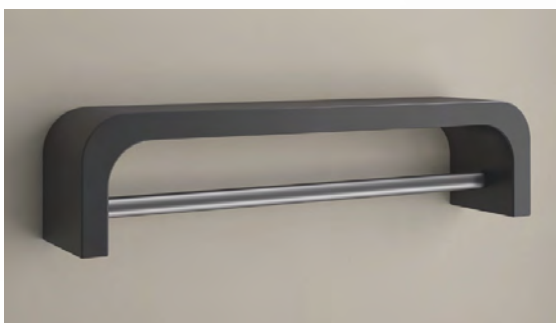

Otras medidas consultar

KIT REPARACIÓN SIN CARGO

EXPRESS TRANSPORTE INCLUIDO Servicio 24/48 h.

PANELES DE REVESTIMIENTO

PANEL 197€/m²

PANEL 3D 281€/m²

TOALLERO U 60CM
60X14,8X12,7(GROSOR 3)
234 €

SERIE OHU
MISMO PRECIO TODOS LOS ACABADOS.