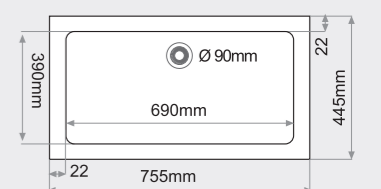

FREGADERO BAJO ENCIMERA 1 seno rectangular

MEDIDAS: 755x445mm.

PRECIOS:

- Tarifa 1: 215€
- Tarifa 2: 244€
- Tarifa 3: 316€
- Tarifa 4: 380€