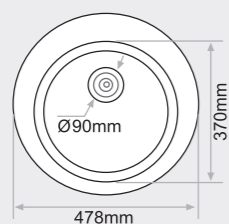

PRECIOS:

- Tarifa 1: 190€
- Tarifa 2: 230€
- Tarifa 3: 260€
- Tarifa 4: 300€

SISTEMA DE BARRAS OPCIONAL

Para instalación bajo encimera.
Máxima sujeción.
Precio: 50€ (no incluye IVA)

DENIX

- Montaje Sobre Encimera
 - 205 mm Profundidad
 - Mueble desde 45cm
 - CE
 - ANTI bacterias
 - Calidad Controlada
- Consultar colores en pág. 16

FREGADERO SOBRE ENCIMERA
1 seno circular

MEDIDAS: Ø 478mm. interior

PRECIOS:

- Tarifa 1: 170€
- Tarifa 2: 200€
- Tarifa 3: 250€
- Tarifa 4: 300€

SHIVA

- Montaje Sobre Encimera
 - 205 mm Profundidad
 - Mueble desde 45cm
 - CE
 - ANTI bacterias
 - Calidad Controlada
- Consultar colores en pág. 16