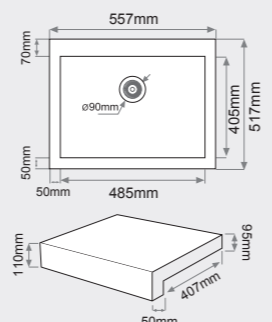

MINOS

Consultar colores en pág. 16

FREGADERO BAJO ENCIMERA 1 seno circular

MEDIDAS: Ø370mm. interior

PRECIOS:

- Tarifa 1: 130€
- Tarifa 2: 159€
- Tarifa 3: 207€
- Tarifa 4: 248€