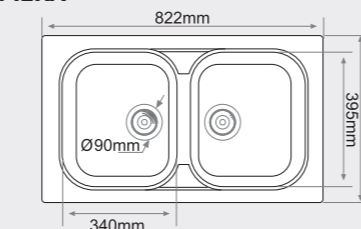

PRECIOS:

- Tarifa 1: 209€
- Tarifa 2: 238€
- Tarifa 3: 310€
- Tarifa 4: 372€