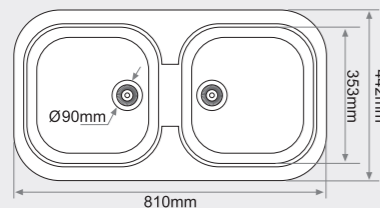

BELOS

Consultar colores en pág. 16

FREGADERO SOBRE ENCIMERA 2 senos cuadrados

MEDIDAS: 810x442mm.

PRECIOS:

- Tarifa 1: 200€
- Tarifa 2: 230€
- Tarifa 3: 298€
- Tarifa 4: 358€

FEDRA

Consultar colores en pág. 16

FREGADERO SOBRE ENCIMERA 2 senos cuadrados

MEDIDAS: 810x495mm.

PRECIOS:

- Tarifa 1: 209€
- Tarifa 2: 238€
- Tarifa 3: 310€
- Tarifa 4: 372€

ICARO

Consultar colores en pág. 16

FREGADERO SOBRE ENCIMERA 2 senos angulares