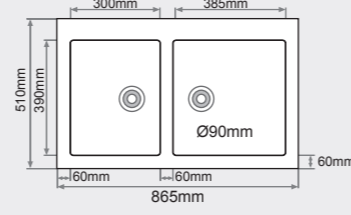

FREGADERO BAJO ENCIMERA 2 cubetas asimétricas

MEDIDAS: 865x510mm.

PRECIOS:
Tarifa 1: 326€
Tarifa 2: 351€
Tarifa 3: 422€
Tarifa 4: 506€