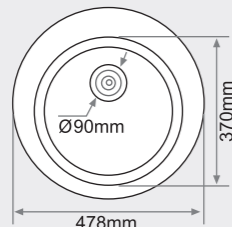

MEDIDAS: 765x765mm.

PRECIOS:

- Tarifa 1: 210€
- Tarifa 2: 239€
- Tarifa 3: 311€
- Tarifa 4: 374€

DEDALO

Consultar colores en pág. 16

FREGADERO SOBRE ENCIMERA 2 senos angulares

MEDIDAS: 826x826mm.

PRECIOS:

- Tarifa 1: 258€
- Tarifa 2: 287€
- Tarifa 3: 374€
- Tarifa 4: 448€

MINOS

Consultar colores en pág. 16

FREGADERO SOBRE ENCIMERA 1 seno circular

MEDIDAS: Ø478mm.

PRECIOS:

- Tarifa 1: 130€
- Tarifa 2: 159€
- Tarifa 3: 207€
- Tarifa 4: 248€