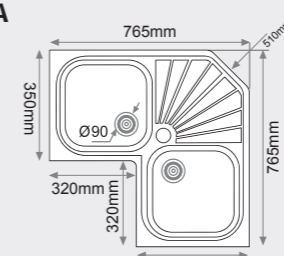

BELOS

Consultar colores en pág. 16

FREGADERO SOBRE ENCIMERA 2 senos cuadrados

MEDIDAS: 810x442mm.

PRECIOS:

- Tarifa 1: 200€
- Tarifa 2: 230€
- Tarifa 3: 298€
- Tarifa 4: 358€

FEDRA

Consultar colores en pág. 16

FREGADERO SOBRE ENCIMERA 2 senos cuadrados

MEDIDAS: 810x495mm.

PRECIOS:

- Tarifa 1: 209€
- Tarifa 2: 238€
- Tarifa 3: 310€
- Tarifa 4: 372€

ICARO

Consultar colores en pág. 16

FREGADERO SOBRE ENCIMERA 2 senos angulares

MEDIDAS: 765x765mm.

PRECIOS:

- Tarifa 1: 210€
- Tarifa 2: 239€
- Tarifa 3: 311€
- Tarifa 4: 374€

DEDALO

Consultar colores en pág. 16

FREGADERO SOBRE ENCIMERA 2 senos angulares

MEDIDAS: 826x826mm.

PRECIOS: