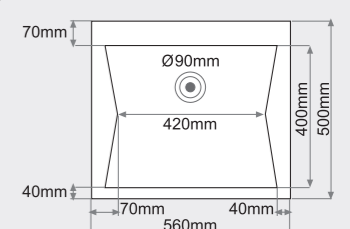

PRECIOS:

- Tarifa 1: 332€
- Tarifa 2: 357€
- Tarifa 3: 426€
- Tarifa 4: 513€

FREGADERO SOBRE ENCIMERA 1 seno rectangular

MEDIDAS: 560x500mm.

PRECIOS:

- Tarifa 1: 195€
- Tarifa 2: 224€
- Tarifa 3: 292€
- Tarifa 4: 351€