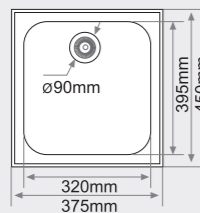

Consultar colores en pág. 16

VALI

Consultar colores en pág. 16

FREGADERO SOBRE ENCIMERA 1 seno rectangular

MEDIDAS: 375x450mm.

PRECIOS:

- Tarifa 1: 149€
- Tarifa 2: 182€
- Tarifa 3: 219€
- Tarifa 4: 262€

FREGADERO SOBRE ENCIMERA 1 seno cuadrado