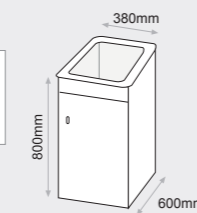

MUEBLE APOLO MELAMINA

MEDIDAS: 800x600x380mm.

PRECIO:

Blanco: 220€

*El precio sólo incluye el mueble.