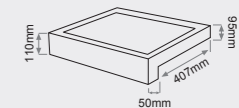

- Tarifa 1: 228€
- Tarifa 2: 258€
- Tarifa 3: 330€
- Tarifa 4: 396€

FREGADERO SOBRE ENCIMERA 1 seno rectangular

MEDIDAS: 375x450mm.

PRECIOS:

- Tarifa 1: 333€
- Tarifa 2: 360€
- Tarifa 3: 430€
- Tarifa 4: 492€