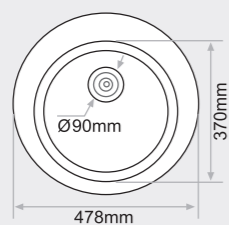

Descubre los nuevos Fregaderos acabado mate

DENIX

- Montaje Bajo Encimera
 - 205 mm Profundidad
 - Mueble desde 45cm
 - CE
 - ANTI bacterias
 - Calidad Controlada
- Consultar colores en pág. 16

FREGADERO BAJO ENCIMERA
1 seno circular

MEDIDAS: Ø 370mm. interior

PRECIOS:

- Tarifa 1: 170€
- Tarifa 2: 200€
- Tarifa 3: 250€
- Tarifa 4: 300€

SISTEMA DE BARRAS OPCIONAL

Para instalación bajo encimera.
Máxima sujeción.
Precio: 50€ (no incluye IVA)