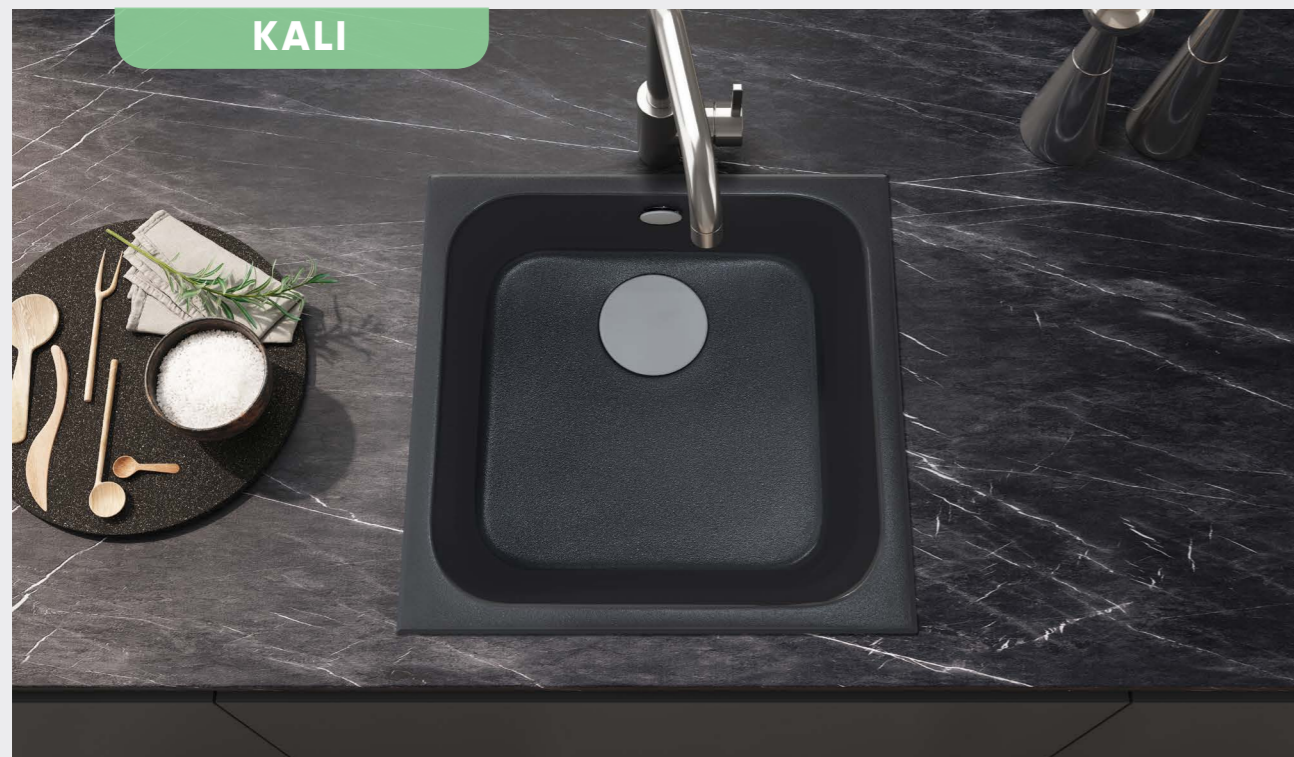

KALI

Montaje Sobre Encimera

Profundidad 205 mm

Mueble desde 45cm

Consultar colores en pág. 16

FREGADERO SOBRE ENCIMERA
1 seno cuadrado

MEDIDAS: 450x450mm.

PRECIOS:

- Tarifa 1: 200€
- Tarifa 2: 240€
- Tarifa 3: 270€
- Tarifa 4: 310€