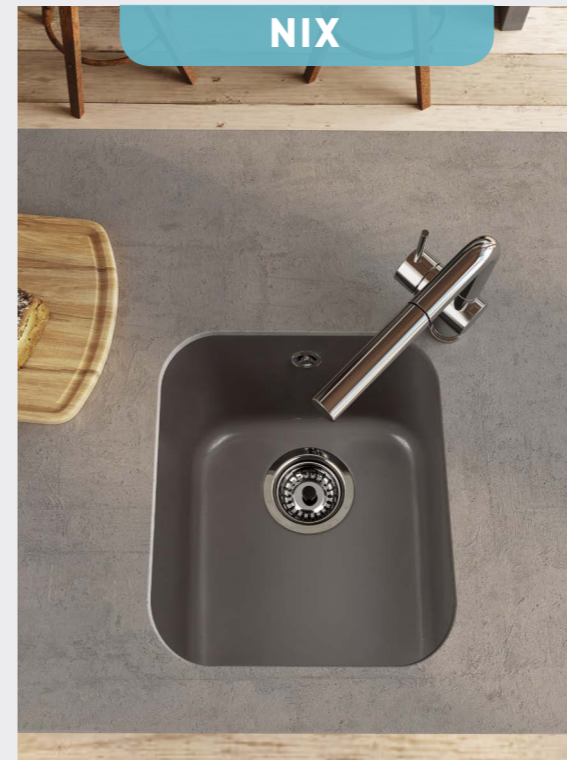

NIX

Montaje Bajo Encimera

205 mm Profundidad

Bajo encimera Mueble desde 40cm

Consultar colores en pág. 16

FREGADERO BAJO ENCIMERA 1 seno rectangular

MEDIDAS: 375x450mm.

PRECIOS:

- Tarifa 1: 149€
- Tarifa 2: 182€
- Tarifa 3: 219€
- Tarifa 4: 262€