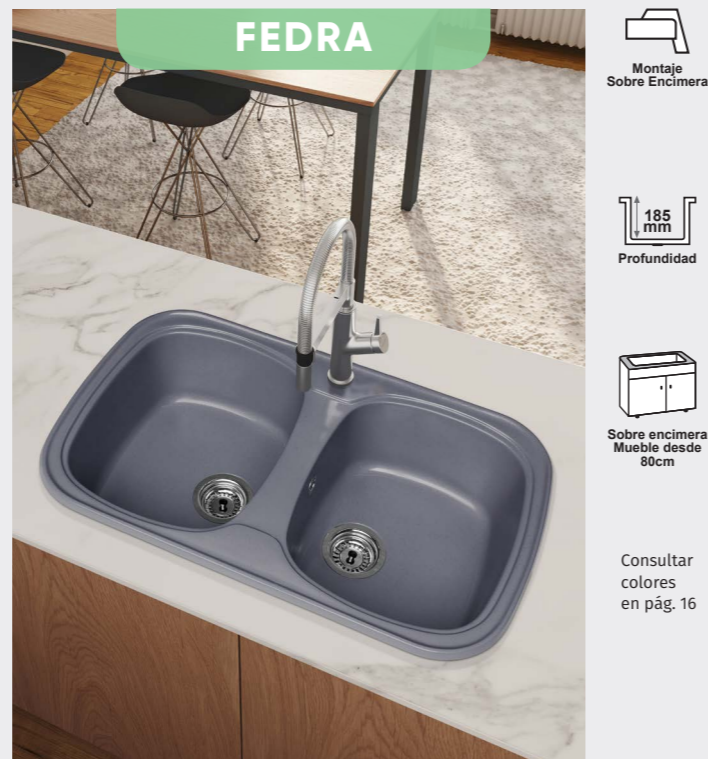

BELOS

Consultar colores en pág. 16

FREGADERO SOBRE ENCIMERA 2 senos cuadrados

MEDIDAS: 810x442mm.

PRECIOS:

- Tarifa 1: 200€
- Tarifa 2: 230€
- Tarifa 3: 298€
- Tarifa 4: 358€

FEDRA

Consultar colores en pág. 16

FREGADERO SOBRE ENCIMERA 2 senos cuadrados

MEDIDAS: 810x495mm.

PRECIOS:

- Tarifa 1: 209€
- Tarifa 2: 238€
- Tarifa 3: 310€
- Tarifa 4: 372€

ICARO

Consultar colores en pág. 16

FREGADERO SOBRE ENCIMERA 2 senos angulares