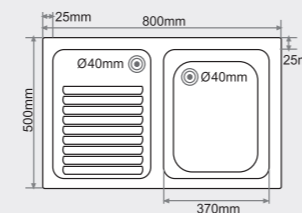

CIRENE

Consultar colores en pág. 16