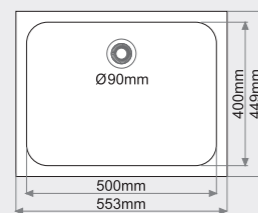

SETH

Consultar colores en pág. 16

ONYX

Consultar colores en pág. 16

FREGADERO SOBRE ENCIMERA 1 seno rectangular

MEDIDAS: 553x449mm.

PRECIOS:

- Tarifa 1: 204€
- Tarifa 2: 232€
- Tarifa 3: 300€
- Tarifa 4: 360€