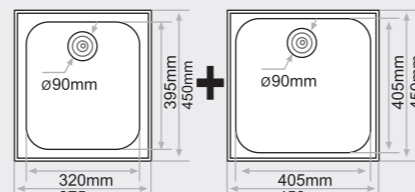

ATON

Consultar colores en pág. 16

ULISES

Consultar colores en pág. 16

FREGADEROS COMBINADOS BAJO ENCIMERA 2 senos rectangulares

MEDIDAS:
Nix 375x450mm.
Nix 375x450mm.

PRECIOS:
Tarifa 1: 298€
Tarifa 2: 363€
Tarifa 3: 437€
Tarifa 4: 524€

FREGADEROS COMBINADOS BAJO ENCIMERA 1 seno rectangular + 1 seno cuadrado

MEDIDAS:
Nix 375x450mm.
Troya 450x450mm.

PRECIOS:
Tarifa 1: 300€
Tarifa 2: 365€
Tarifa 3: 441€
Tarifa 4: 528€

FREGADERO BAJO ENCIMERA 1 seno rectangular + 1 escurridor