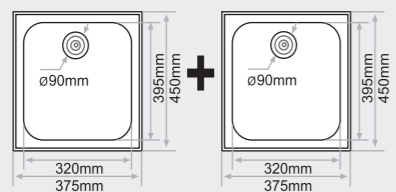

ATON

Consultar colores en pág. 16

ULISES

Consultar colores en pág. 16

FREGADEROS COMBINADOS BAJO ENCIMERA 2 senos rectangulares

MEDIDAS:
Nix 375x450mm.
Nix 375x450mm.

PRECIOS:
Tarifa 1: 298€
Tarifa 2: 363€
Tarifa 3: 437€
Tarifa 4: 524€

FREGADEROS COMBINADOS BAJO ENCIMERA 1 seno rectangular + 1 seno cuadrado

MEDIDAS:
Nix 375x450mm.
Troya 450x450mm.

PRECIOS:
Tarifa 1: 300€
Tarifa 2: 365€
Tarifa 3: 441€
Tarifa 4: 528€

FREGADERO BAJO ENCIMERA 1 seno rectangular + 1 escurridor