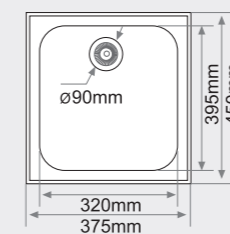

DENIX

1. Montaje Bajo Encimera
   - 205 mm Profundidad
   - Mueble desde 45cm
   - CE
   - ANTI bacterias
   - Calidad Controlada
2. Consultar colores en pág. 16

FREGADERO BAJO ENCIMERA
1 seno circular

MEDIDAS: Ø 370mm. interior

PRECIOS:

- Tarifa 1: 170€
- Tarifa 2: 200€
- Tarifa 3: 250€
- Tarifa 4: 300€

SISTEMA DE BARRAS OPCIONAL

Para instalación bajo encimera.
Máxima sujeción.
Precio: 50€ (no incluye IVA)

SHIVA

1. Montaje Bajo Encimera
   - 205 mm Profundidad
   - Mueble desde 45cm
   - CE
   - ANTI bacterias
   - Calidad Controlada
2. Consultar colores en pág. 16

FREGADERO BAJO ENCIMERA
1 seno rectangular

MEDIDAS: 375x450mm.

PRECIOS:

- Tarifa 1: 190€
- Tarifa 2: 230€
- Tarifa 3: 260€
- Tarifa 4: 300€

SISTEMA DE BARRAS OPCIONAL

Para instalación bajo encimera.
Máxima sujeción.
Precio: 50€ (no incluye IVA)

DENIX

1. Montaje Sobre Encimera
   - 205 mm Profundidad
   - Mueble desde 45cm
   - CE
   - ANTI bacterias
   - Calidad Controlada
2. Consultar colores en pág. 16

FREGADERO SOBRE ENCIMERA
1 seno circular

MEDIDAS: Ø 478mm. interior

PRECIOS:

- Tarifa 1: 170€
- Tarifa 2: 200€
- Tarifa 3: 250€
- Tarifa 4: 300€

SHIVA

1. Montaje Sobre Encimera
   - 205 mm Profundidad
   - Mueble desde 45cm
   - CE
   - ANTI bacterias
   - Calidad Controlada
2. Consultar colores en pág. 16

FREGADERO SOBRE ENCIMERA
1 seno rectangular

MEDIDAS: 375x450mm.

PRECIOS:

- Tarifa 1: 190€
- Tarifa 2: 230€
- Tarifa 3: 260€
- Tarifa 4: 300€