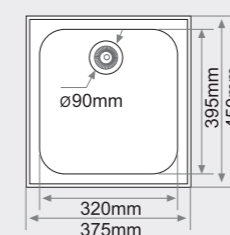

SISTEMA DE BARRAS OPCIONAL

Para instalación bajo encimera.
Máxima sujeción.
Precio: 50€ (no incluye IVA)