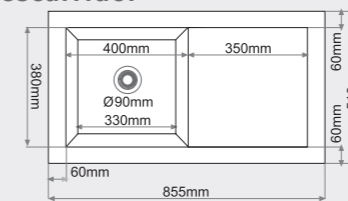

MEDIDAS: 865x510mm.

PRECIOS:

- Tarifa 1: 326€
- Tarifa 2: 351€
- Tarifa 3: 422€
- Tarifa 4: 506€

FREGADERO SOBRE ENCIMERA 1 seno rectangular + 1 escurridor

MEDIDAS: 855x510mm.

PRECIOS:

- Tarifa 1: 220€
- Tarifa 2: 246€
- Tarifa 3: 321€
- Tarifa 4: 384€