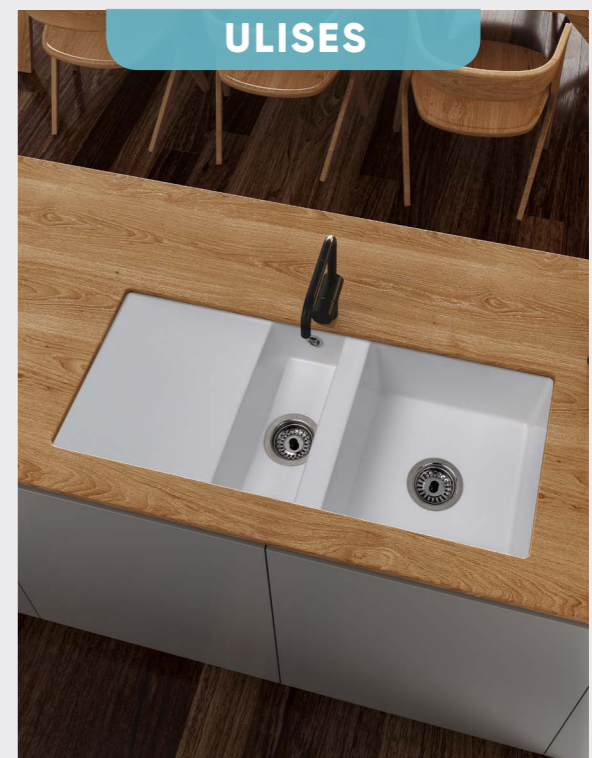

ULISES

Consultar colores en pág. 16

FREGADEROS COMBINADOS BAJO ENCIMERA 2 senos rectangulares

MEDIDAS:
Nix 375x450mm.
Nix 375x450mm.

PRECIOS:
Tarifa 1: 298€
Tarifa 2: 363€
Tarifa 3: 437€
Tarifa 4: 524€

FREGADEROS COMBINADOS BAJO ENCIMERA 1 seno rectangular + 1 seno cuadrado

MEDIDAS:
Nix 375x450mm.
Troya 450x450mm.

PRECIOS:
Tarifa 1: 300€
Tarifa 2: 365€
Tarifa 3: 441€
Tarifa 4: 528€

FREGADERO BAJO ENCIMERA 1 seno rectangular + 1 escurridor

MEDIDAS: 855x510mm.

PRECIOS:
Tarifa 1: 220€
Tarifa 2: 246€
Tarifa 3: 321€
Tarifa 4: 384€

FREGADERO BAJO ENCIMERA 1 seno + 1/2 seno + escurridor

MEDIDAS: 968x500mm.

PRECIOS:
Tarifa 1: 210€
Tarifa 2: 239€
Tarifa 3: 311€
Tarifa 4: 374€