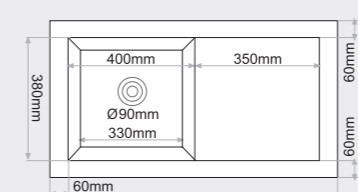

FREGADEROS COMBINADOS BAJO ENCIMERA 1 seno rectangular + 1 seno cuadrado

MEDIDAS:
Nix 375x450mm.
Troya 450x450mm.

PRECIOS:
Tarifa 1: 300€
Tarifa 2: 365€
Tarifa 3: 441€
Tarifa 4: 528€

FREGADERO BAJO ENCIMERA 1 seno rectangular + 1 escurridor

MEDIDAS: 855x510mm.

PRECIOS:
Tarifa 1: 220€
Tarifa 2: 246€
Tarifa 3: 321€
Tarifa 4: 384€

FREGADERO BAJO ENCIMERA 1 seno + 1/2 seno + escurridor

MEDIDAS: 968x500mm.

PRECIOS:
Tarifa 1: 210€
Tarifa 2: 239€
Tarifa 3: 311€
Tarifa 4: 374€