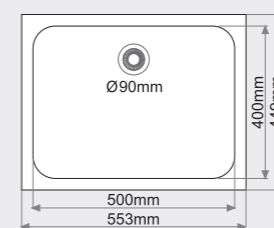

MEDIDAS: 450x450mm.

PRECIOS:

- Tarifa 1: 200€
- Tarifa 2: 240€
- Tarifa 3: 270€
- Tarifa 4: 310€

HORUS

Montaje Sobre Encimera

Profundidad 205 mm

Mueble desde 60cm

Consultar colores en pág. 16

FREGADERO SOBRE ENCIMERA
1 seno rectangular

MEDIDAS: 553x449mm.

PRECIOS:

- Tarifa 1: 250€
- Tarifa 2: 275€
- Tarifa 3: 340€
- Tarifa 4: 400€

SISTEMA DE BARRAS OPCIONAL

Para instalación bajo encimera.
Máxima sujeción.
Precio: 50€ (no incluye IVA)