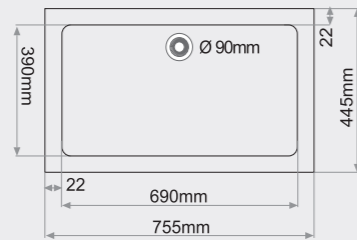

SURIA

Consultar colores en pág. 16

FREGADERO BAJO ENCIMERA
1 seno rectangular

MEDIDAS: 755x445mm..

PRECIOS:

- Tarifa 1: 255€
- Tarifa 2: 285€
- Tarifa 3: 360€
- Tarifa 4: 420€

SISTEMA DE BARRAS OPCIONAL

Para instalación bajo encimera.
Máxima sujeción.
Precio: 50€ (no incluye IVA)

SURIA

Consultar colores en pág. 16

FREGADERO SOBRE ENCIMERA
1 seno rectangular

MEDIDAS: 755x445mm..

PRECIOS:

- Tarifa 1: 255€
- Tarifa 2: 285€
- Tarifa 3: 360€
- Tarifa 4: 420€

SISTEMA DE BARRAS OPCIONAL

Para instalación bajo encimera.
Máxima sujeción.
Precio: 50€ (no incluye IVA)