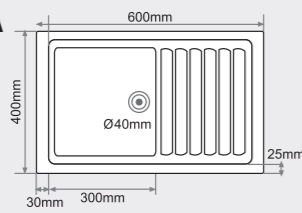

LAVADERO SOBRE ENCIMERA 1 lavadero + 1 escurridor

MEDIDAS: 800x500mm.

PRECIOS:

Blanco: 210€
Granito Blanco, Granito Gris,
Granito Arena, Granito Coral
y Granito Negro: 239€

*Fabricación exclusivamente sólo escurridor a la izquierda