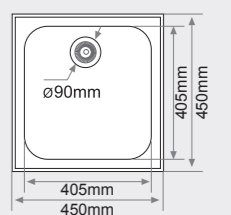

NEW!

SETH

NIX

Montaje Bajo Encimera

205 mm Profundidad

Bajo encimera Mueble desde 40cm

Consultar colores en pág. 16

FREGADERO BAJO ENCIMERA 1 seno rectangular

MEDIDAS: 375x450mm.

PRECIOS:

- Tarifa 1: 149€
- Tarifa 2: 182€
- Tarifa 3: 219€
- Tarifa 4: 262€

TROYA

Montaje Bajo Encimera

205 mm Profundidad

Bajo encimera Mueble desde 50cm

Consultar colores en pág. 16

FREGADERO BAJO ENCIMERA 1 seno cuadrado

MEDIDAS: 450x450mm.

PRECIOS:

- Tarifa 1: 152€
- Tarifa 2: 184€
- Tarifa 3: 222€
- Tarifa 4: 267€

NEW!

ONYX

AQUILES

Montaje Bajo Encimera

205 mm Profundidad

Bajo encimera Mueble desde 60cm

Consultar colores en pág. 16

FREGADERO BAJO ENCIMERA 1 seno rectangular

MEDIDAS: 553x449mm.

PRECIOS:

- Tarifa 1: 204€
- Tarifa 2: 232€
- Tarifa 3: 300€
- Tarifa 4: 360€

ARES

Montaje Bajo Encimera

205 mm Profundidad

Bajo encimera Mueble desde 80cm

Consultar colores en pág. 16

FREGADERO BAJO ENCIMERA 1 seno rectangular

MEDIDAS: 755x445mm.

PRECIOS:

- Tarifa 1: 215€
- Tarifa 2: 244€
- Tarifa 3: 316€
- Tarifa 4: 380€