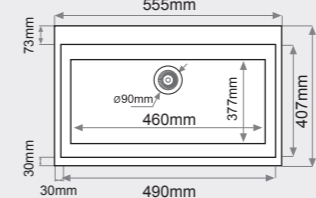

MEDIDAS: 450x450mm.

PRECIOS:

- Tarifa 1: 152€
- Tarifa 2: 184€
- Tarifa 3: 222€
- Tarifa 4: 267€

FREGADERO SOBRE ENCIMERA 1 seno rectangular

MEDIDAS: 555x515mm.

PRECIOS:

- Tarifa 1: 213€
- Tarifa 2: 240€
- Tarifa 3: 310€
- Tarifa 4: 372€