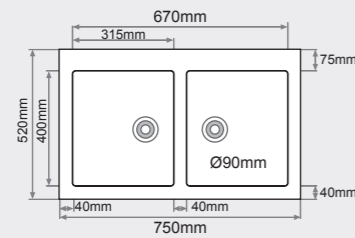

Consultar colores en pág. 16

FREGADERO SOBRE ENCIMERA 2 senos cuadrados

MEDIDAS: 750x520mm.

PRECIOS:

- Tarifa 1: 296€
- Tarifa 2: 318€
- Tarifa 3: 382€
- Tarifa 4: 459€

FREGADERO SOBRE ENCIMERA 2 cubetas asimétricas