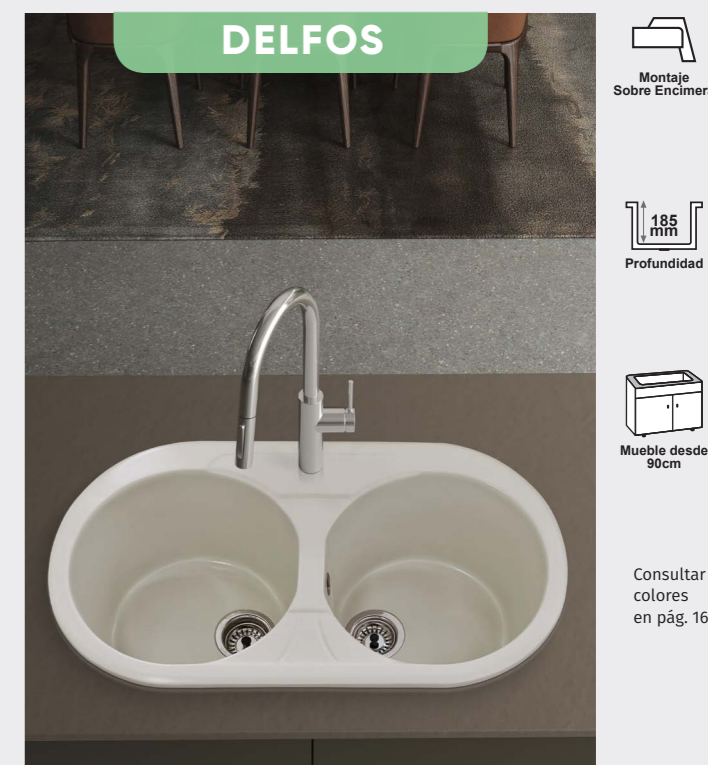

DELLOS

Consultar colores en pág. 16

FREGADERO SOBRE ENCIMERA 2 senos circulares

MEDIDAS: 880x495mm.

PRECIOS:

- Tarifa 1: 201€
- Tarifa 2: 231€
- Tarifa 3: 299€
- Tarifa 4: 359€