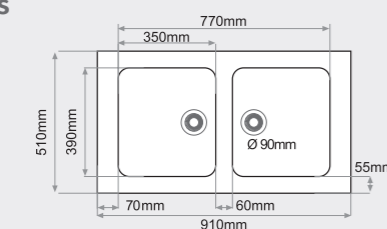

CORE

Consultar colores en pág. 16

HERMES

Consultar colores en pág. 16

FREGADERO SOBRE ENCIMERA 2 senos rectangulares

MEDIDAS: 910x510mm.

PRECIOS:

- Tarifa 1: 328€
- Tarifa 2: 353€
- Tarifa 3: 424€
- Tarifa 4: 509€