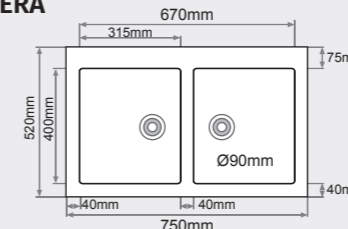

MEDIDAS: 660x510mm.

PRECIOS:

- Tarifa 1: 228€
- Tarifa 2: 258€
- Tarifa 3: 330€
- Tarifa 4: 396€

FREGADERO BAJO ENCIMERA 2 senos cuadrados

MEDIDAS: 750x520mm.

PRECIOS:

- Tarifa 1: 296€
- Tarifa 2: 318€
- Tarifa 3: 382€
- Tarifa 4: 459€