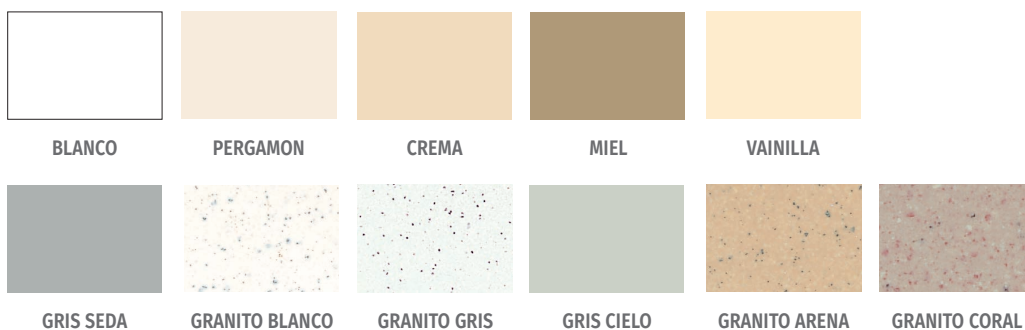

COLORES:
BLANCO / PERGAMÓN / CREMA / MIEL / VAINILLA /
ARCILLA / MARRÓN BEIG / CAFÉ / GRIS SEDA /
GRANITO BLANCO / GRANITO GRIS / GRIS CIELO /
GRANITO ARENA / GRANITO CORAL

GRIFERÍA

COLORES: BLANCO / ORO / COBRE / CROMO

CARTA DE COLOR

Te ayudamos a elegir el mejor color para tu fregadero según tus necesidades.

SYAN te ofrece una extensa gama de colores para fregadero de cocina. Ponemos a tu disposición un universo de posibilidades. Elige el color que más combine contigo.

TARIFA 1

TARIFA 2

TARIFA 3

TARIFA 4 COLORES RAL

NEW!

COLORES MATE

TARIFA 4

Distribuidor: