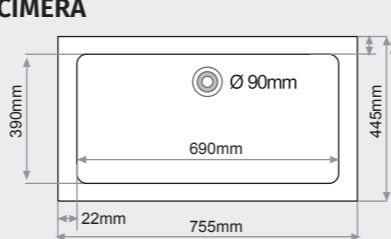

FREGADERO SOBRE ENCIMERA 1 seno rectangular

MEDIDAS: 755x445mm.

PRECIOS:

- Tarifa 1: 215€
- Tarifa 2: 244€
- Tarifa 3: 316€
- Tarifa 4: 380€