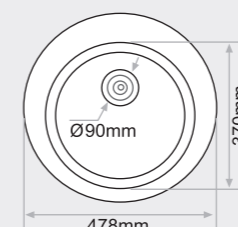

ACCESORIOS OPCIONALES
Javonera 30€
Tapón desagüe oculto 42€

FREGADERO BAJO ENCIMERA 1 seno rectangular

MEDIDAS: 557x517mm.

PRECIOS:

- Tarifa 1: 333€
- Tarifa 2: 360€
- Tarifa 3: 430€
- Tarifa 4: 492€

MINOS

Consultar colores en pág. 16

FREGADERO BAJO ENCIMERA 1 seno circular

MEDIDAS: Ø370mm. interior

PRECIOS:

- Tarifa 1: 130€
- Tarifa 2: 159€
- Tarifa 3: 207€
- Tarifa 4: 248€

HERMES

Consultar colores en pág. 16