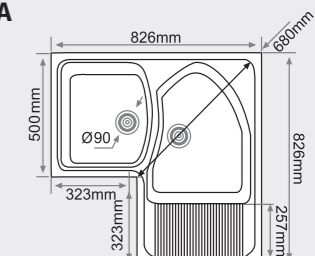

FREGADERO SOBRE ENCIMERA 2 senos cuadrados

MEDIDAS: 810x495mm.

PRECIOS:

- Tarifa 1: 209€
- Tarifa 2: 238€
- Tarifa 3: 310€
- Tarifa 4: 372€

ICARO

Consultar colores en pág. 16

FREGADERO SOBRE ENCIMERA 2 senos angulares

MEDIDAS: 765x765mm.

PRECIOS:

- Tarifa 1: 210€
- Tarifa 2: 239€
- Tarifa 3: 311€
- Tarifa 4: 374€

DEDALO

Consultar colores en pág. 16

FREGADERO SOBRE ENCIMERA 2 senos angulares

MEDIDAS: 826x826mm.

PRECIOS:

- Tarifa 1: 258€
- Tarifa 2: 287€
- Tarifa 3: 374€
- Tarifa 4: 448€

MINOS

Consultar colores en pág. 16

FREGADERO SOBRE ENCIMERA 1 seno circular

MEDIDAS: Ø478mm.

PRECIOS:

- Tarifa 1: 130€
- Tarifa 2: 159€
- Tarifa 3: 207€
- Tarifa 4: 248€