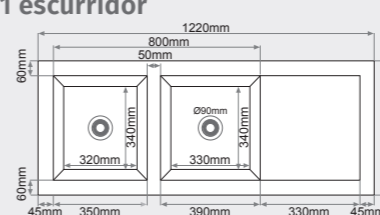

PRECIOS:

- Tarifa 1: 332€
- Tarifa 2: 357€
- Tarifa 3: 426€
- Tarifa 4: 513€

FREGADERO SOBRE ENCIMERA 1 seno rectangular

MEDIDAS: 560x500mm.

PRECIOS:

- Tarifa 1: 195€
- Tarifa 2: 224€
- Tarifa 3: 292€
- Tarifa 4: 351€