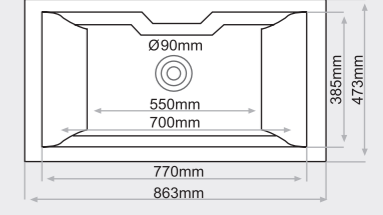

FREGADERO BAJO ENCIMERA 1 seno rectangular

MEDIDAS: 863x473mm.

PRECIOS:
Tarifa 1: 218€
Tarifa 2: 246€
Tarifa 3: 321€
Tarifa 4: 384€