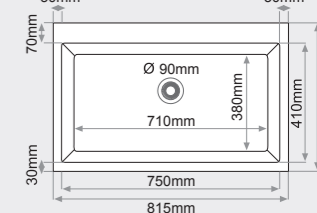

FREGADERO SOBRE ENCIMERA 1 seno rectangular

MEDIDAS: 815x510mm.

PRECIOS:

- Tarifa 1: 240€
- Tarifa 2: 272€
- Tarifa 3: 353€
- Tarifa 4: 424€

AQUILES

Consultar colores en pág. 16