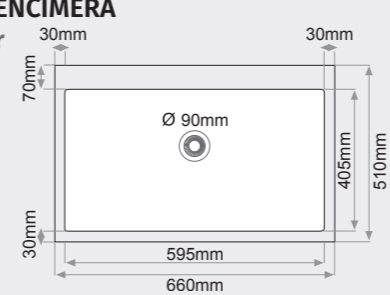

FREGADERO SOBRE ENCIMERA 1 seno rectangular

MEDIDAS: 660x510mm.

PRECIOS:

- Tarifa 1: 228€
- Tarifa 2: 258€
- Tarifa 3: 330€
- Tarifa 4: 396€