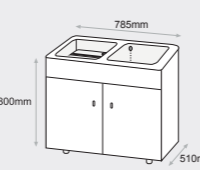

MUEBLE VALI MELAMINA

MEDIDAS:

PRECIO:

Blanco: 280€

*El precio sólo incluye el mueble.

Consultar colores en pág. 15