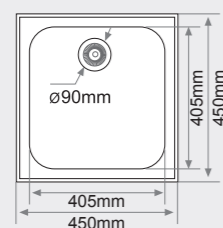

MEDIDAS: 450x450mm.

PRECIOS:

- Tarifa 1: 200€
- Tarifa 2: 240€
- Tarifa 3: 270€
- Tarifa 4: 310€

HORUS

Montaje Sobre Encimera

Profundidad 205 mm

Mueble desde 60cm

Consultar colores en pág. 16