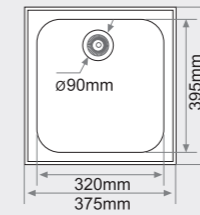

MEDIDAS: 375x450mm.

PRECIOS:

- Tarifa 1: 149€
- Tarifa 2: 182€
- Tarifa 3: 219€
- Tarifa 4: 262€

TROYA

Montaje Bajo Encimera

205 mm Profundidad

Bajo encimera Mueble desde 50cm

Consultar colores en pág. 16