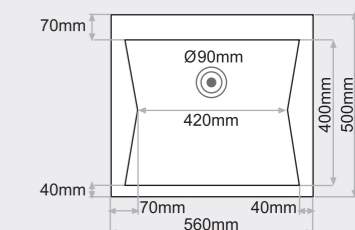

Consultar colores en pág. 16

FREGADERO BAJO ENCIMERA 1 seno circular

MEDIDAS: Ø370mm. interior

PRECIOS:

- Tarifa 1: 130€
- Tarifa 2: 159€
- Tarifa 3: 207€
- Tarifa 4: 248€

HERMES

Consultar colores en pág. 16

FREGADERO BAJO ENCIMERA 1 seno rectangular

MEDIDAS: 560x500mm.

PRECIOS:

- Tarifa 1: 195€
- Tarifa 2: 224€
- Tarifa 3: 292€
- Tarifa 4: 351€

NIX+NIX

Consultar colores en pág. 16

NIX+TROYA

Consultar colores en pág. 16