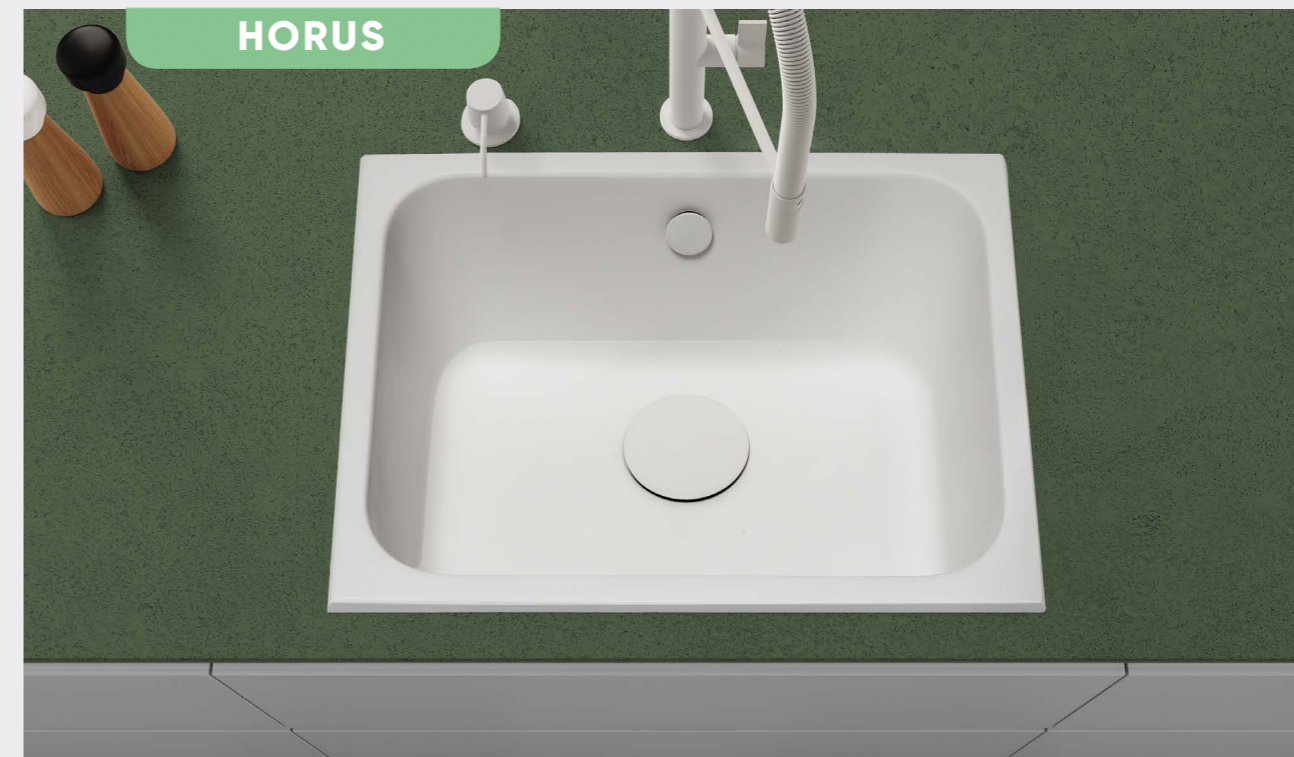

HORUS

Montaje Sobre Encimera

Profundidad 205 mm

Mueble desde 60cm

Consultar colores en pág. 16

FREGADERO SOBRE ENCIMERA
1 seno rectangular

MEDIDAS: 553x449mm.

PRECIOS:

- Tarifa 1: 250€
- Tarifa 2: 275€
- Tarifa 3: 340€
- Tarifa 4: 400€

SISTEMA DE BARRAS OPCIONAL

Para instalación bajo encimera.
Máxima sujeción.
Precio: 50€ (no incluye IVA)