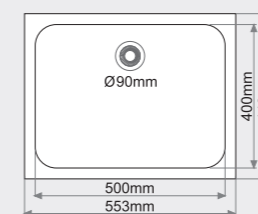

205 mm Profundidad

Bajo encimera Mueble desde 60cm

Consultar colores en pág. 16

FREGADERO BAJO ENCIMERA 1 seno rectangular

MEDIDAS: 553x449mm.

PRECIOS:

- Tarifa 1: 204€
- Tarifa 2: 232€
- Tarifa 3: 300€
- Tarifa 4: 360€

ARES

Montaje Bajo Encimera

205 mm Profundidad

Bajo encimera Mueble desde 80cm

Consultar colores en pág. 16

FREGADERO BAJO ENCIMERA 1 seno rectangular

MEDIDAS: 755x445mm.

PRECIOS: