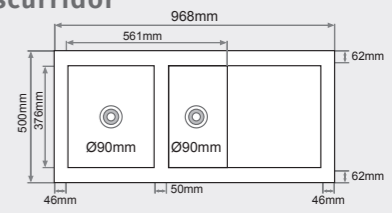

PRECIOS:

- Tarifa 1: 210€
- Tarifa 2: 239€
- Tarifa 3: 311€
- Tarifa 4: 374€

DIANA

Consultar colores en pág. 16