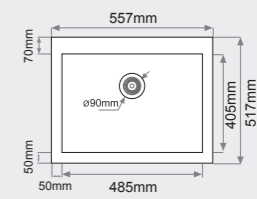

- Tarifa 1: 228€
- Tarifa 2: 258€
- Tarifa 3: 330€
- Tarifa 4: 396€

FREGADERO SOBRE ENCIMERA 1 seno rectangular

MEDIDAS: 375x450mm.

PRECIOS:

- Tarifa 1: 333€
- Tarifa 2: 360€
- Tarifa 3: 430€
- Tarifa 4: 492€