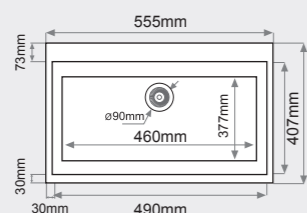

PRECIOS:

- Tarifa 1: 213€
- Tarifa 2: 240€
- Tarifa 3: 310€
- Tarifa 4: 372€