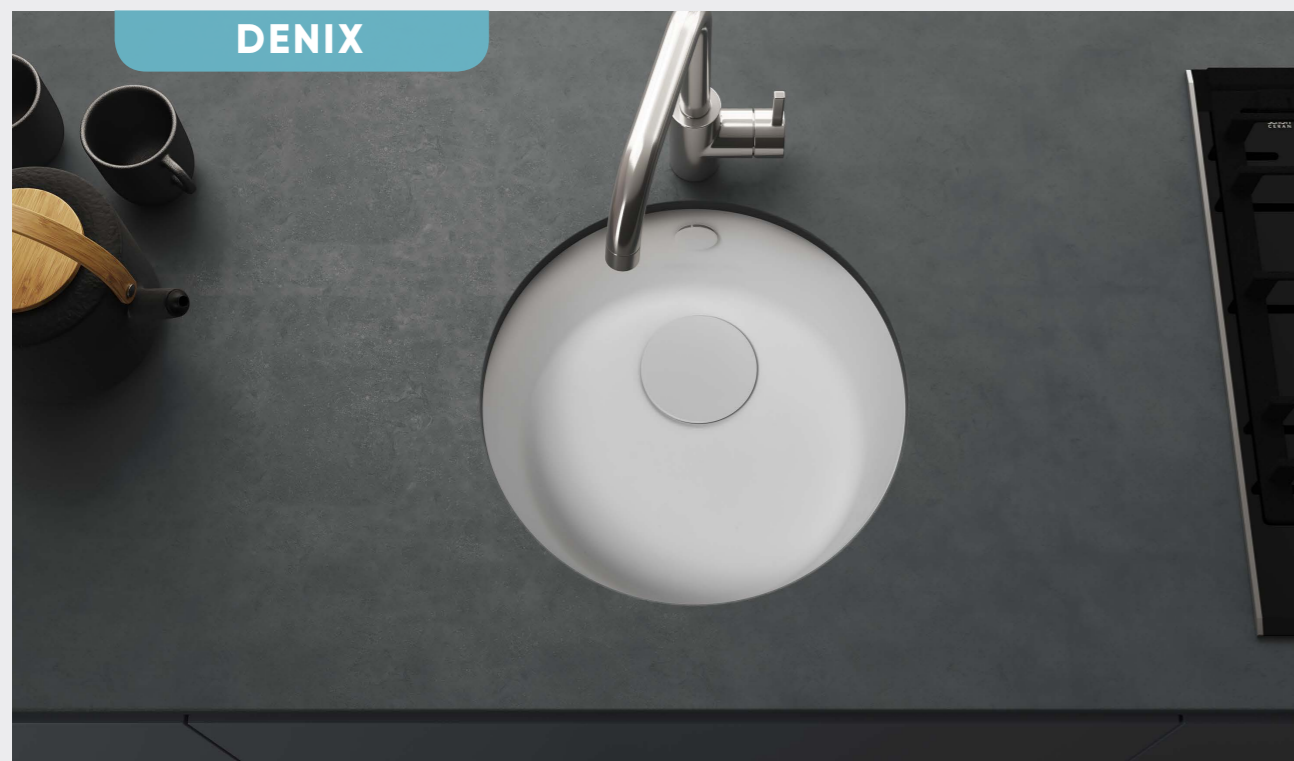

Descubre los nuevos Fregaderos acabado mate

DENIX

- Montaje Bajo Encimera
 - 205 mm Profundidad
 - Mueble desde 45cm
 - CE
 - ANTI bacterias
 - Calidad Controlada
- Consultar colores en pág. 16

FREGADERO BAJO ENCIMERA
1 seno circular