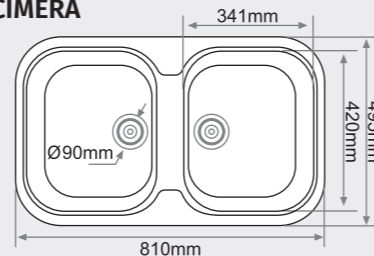

BELOS

Consultar colores en pág. 16

FREGADERO SOBRE ENCIMERA 2 senos cuadrados

MEDIDAS: 810x442mm.

PRECIOS:

- Tarifa 1: 200€
- Tarifa 2: 230€
- Tarifa 3: 298€
- Tarifa 4: 358€

FEDRA

Consultar colores en pág. 16

FREGADERO SOBRE ENCIMERA 2 senos cuadrados

MEDIDAS: 810x495mm.

PRECIOS:

- Tarifa 1: 209€
- Tarifa 2: 238€
- Tarifa 3: 310€
- Tarifa 4: 372€

ICARO

Consultar colores en pág. 16

FREGADERO SOBRE ENCIMERA 2 senos angulares

MEDIDAS: 765x765mm.

PRECIOS:

- Tarifa 1: 210€
- Tarifa 2: 239€
- Tarifa 3: 311€
- Tarifa 4: 374€

DEDALO

Consultar colores en pág. 16

FREGADERO SOBRE ENCIMERA 2 senos angulares

MEDIDAS: 826x826mm.

PRECIOS: