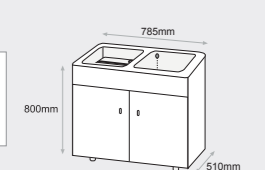

*El precio sólo incluye el mueble.

MUEBLE THOR MELAMINA

MEDIDAS: 800x510x785mm.

PRECIO:

Blanco: 265€

*El precio sólo incluye el mueble.

VALI

Consultar colores en pág. 16