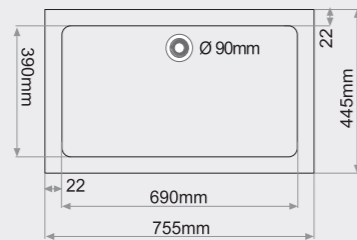

SURIA

Consultar colores en pág. 16

FREGADERO BAJO ENCIMERA
1 seno rectangular

MEDIDAS: 755x445mm..

PRECIOS:

- Tarifa 1: 255€
- Tarifa 2: 285€
- Tarifa 3: 360€
- Tarifa 4: 420€

SISTEMA DE BARRAS OPCIONAL

Para instalación bajo encimera.
Máxima sujeción.
Precio: 50€ (no incluye IVA)

SURIA

Consultar colores en pág. 16

FREGADERO SOBRE ENCIMERA
1 seno rectangular

MEDIDAS: 755x445mm..

PRECIOS:

- Tarifa 1: 255€
- Tarifa 2: 285€
- Tarifa 3: 360€
- Tarifa 4: 420€

SISTEMA DE BARRAS OPCIONAL

Para instalación bajo encimera.
Máxima sujeción.
Precio: 50€ (no incluye IVA)