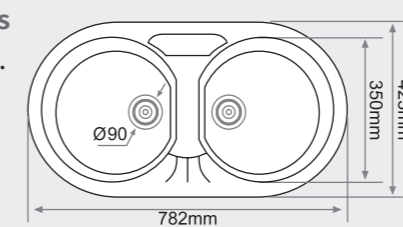

FREGADERO SOBRE ENCIMERA 2 senos circulares

MEDIDAS: 782x423mm.

PRECIOS:

- Tarifa 1: 200€
- Tarifa 2: 230€
- Tarifa 3: 298€
- Tarifa 4: 358€