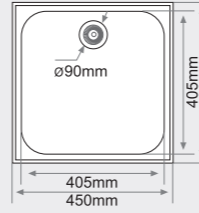

FREGADERO SOBRE ENCIMERA 1 seno cuadrado

MEDIDAS: 450x450mm.

PRECIOS:

- Tarifa 1: 152€
- Tarifa 2: 184€
- Tarifa 3: 222€
- Tarifa 4: 267€