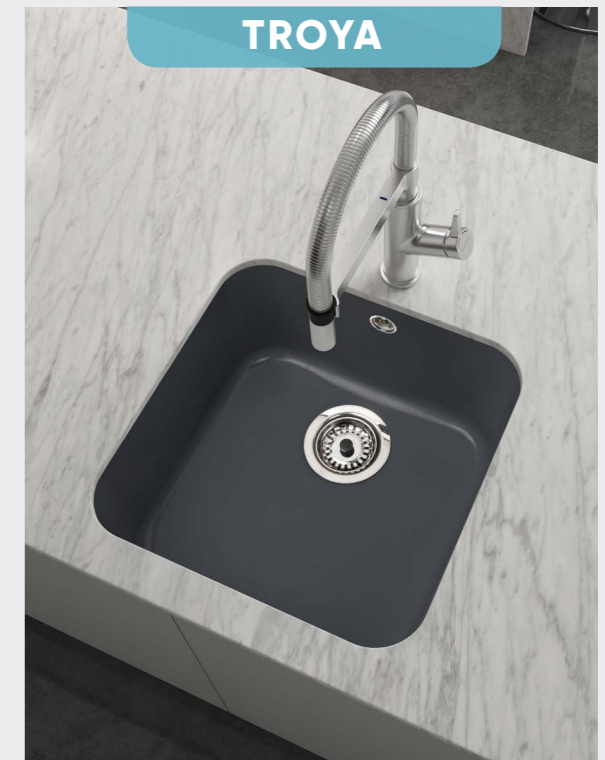

TROYA

Montaje Bajo Encimera

205 mm Profundidad

Bajo encimera Mueble desde 50cm

Consultar colores en pág. 16

FREGADERO BAJO ENCIMERA 1 seno cuadrado

MEDIDAS: 450x450mm.

PRECIOS:

- Tarifa 1: 152€
- Tarifa 2: 184€
- Tarifa 3: 222€
- Tarifa 4: 267€

NEW!