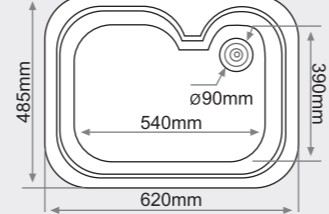

Tarifa 1: 218€
Tarifa 2: 246€
Tarifa 3: 321€
Tarifa 4: 384€

FREGADERO SOBRE ENCIMERA 1 seno rectangular

MEDIDAS: 620x485mm.

PRECIOS:

Tarifa 1: 167€
Tarifa 2: 196€
Tarifa 3: 256€
Tarifa 4: 308€

Los fregaderos se sirven con válvulas cromo, si desea personalizar el fregadero consultar pagina 14, 15, 16 y 17

APOLO

Consultar colores en pág. 15

THOR

Consultar colores en pág. 16

MUEBLE APOLO MELAMINA

MEDIDAS: 800x600x380mm.

PRECIO:

Blanco: 220€