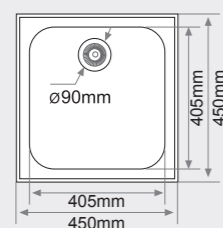

HORUS

Montaje Bajo Encimera

Profundidad 205 mm

Mueble desde 60cm

Consultar colores en pág. 16

FREGADERO BAJO ENCIMERA
1 seno rectangular

MEDIDAS: 553x449mm.

PRECIOS:

- Tarifa 1: 250€
- Tarifa 2: 275€
- Tarifa 3: 340€
- Tarifa 4: 400€