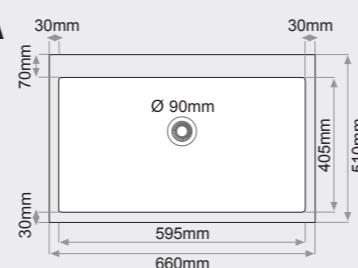

PRECIOS:

- Tarifa 1: 228€
- Tarifa 2: 258€
- Tarifa 3: 330€
- Tarifa 4: 396€