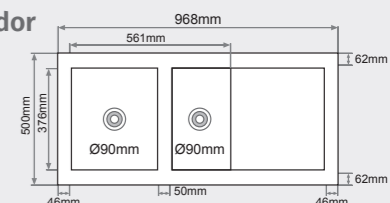

MEDIDAS: 855x510mm.

PRECIOS:
Tarifa 1: 220€
Tarifa 2: 246€
Tarifa 3: 321€
Tarifa 4: 384€

FREGADERO BAJO ENCIMERA 1 seno + 1/2 seno + escurridor

MEDIDAS: 968x500mm.

PRECIOS:
Tarifa 1: 210€
Tarifa 2: 239€
Tarifa 3: 311€
Tarifa 4: 374€