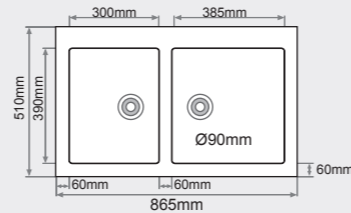

PRECIOS:

- Tarifa 1: 326€
- Tarifa 2: 351€
- Tarifa 3: 422€
- Tarifa 4: 506€