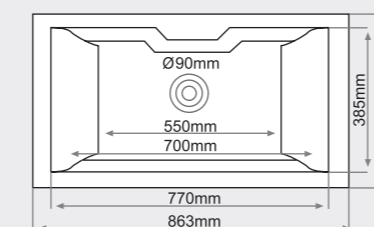

FREGADERO SOBRE ENCIMERA 1 seno rectangular

MEDIDAS: 863x473mm.

PRECIOS:

- Tarifa 1: 218€
- Tarifa 2: 246€
- Tarifa 3: 321€
- Tarifa 4: 384€