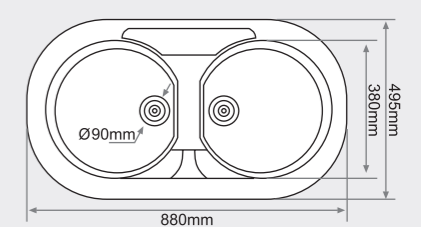

FREGADERO SOBRE ENCIMERA 2 senos circulares

MEDIDAS: 782x423mm.

PRECIOS:

- Tarifa 1: 200€
- Tarifa 2: 230€
- Tarifa 3: 298€
- Tarifa 4: 358€

DELLOS

Consultar colores en pág. 16

FREGADERO SOBRE ENCIMERA 2 senos circulares

MEDIDAS: 880x495mm.

PRECIOS:

- Tarifa 1: 201€
- Tarifa 2: 231€
- Tarifa 3: 299€
- Tarifa 4: 359€

APOLO

Consultar colores en pág. 16

THOR

Consultar colores en pág. 16

APOLO