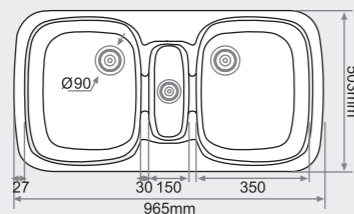

MEDIDAS: 880x495mm.

PRECIOS:

- Tarifa 1: 201€
- Tarifa 2: 231€
- Tarifa 3: 299€
- Tarifa 4: 359€

APOLO

Consultar colores en pág. 16

THOR

Consultar colores en pág. 16

APOLO

*Fabricación exclusivamente sólo escurridor a la izquierda

CIRENE

Consultar colores en pág. 16

ODIN

Consultar colores en pág. 16

FREGADERO SOBRE ENCIMERA 2 senos + 1/2 cubeta

MEDIDAS: 965x503mm.

PRECIOS:

Tarifa 1: 218€
Tarifa 2: 246€
Tarifa 3: 321€
Tarifa 4: 384€

FREGADERO SOBRE ENCIMERA 1 seno rectangular

MEDIDAS: 620x485mm.

PRECIOS:

Tarifa 1: 167€
Tarifa 2: 196€
Tarifa 3: 256€
Tarifa 4: 308€

Los fregaderos se sirven con válvulas cromo, si desea personalizar el fregadero consultar pagina 14, 15, 16 y 17