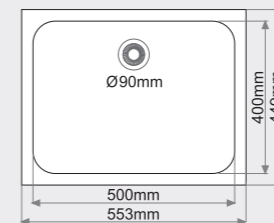

Mueble desde 60cm

Consultar colores en pág. 16

FREGADERO BAJO ENCIMERA
1 seno rectangular

MEDIDAS: 553x449mm.

PRECIOS:

- Tarifa 1: 250€
- Tarifa 2: 275€
- Tarifa 3: 340€
- Tarifa 4: 400€

SISTEMA DE BARRAS OPCIONAL