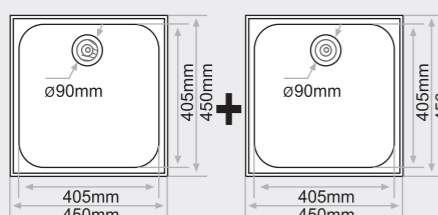

FREGADEROS COBINADOS BAJO ENCIMERA 2 senos cuadrados

MEDIDAS:
Troya 450x450mm.
Troya 450x450mm.

PRECIOS:
Tarifa 1: 303€
Tarifa 2: 368€
Tarifa 3: 444€
Tarifa 4: 533€

FREGADERO BAJO ENCIMERA 2 cubetas asimétricas