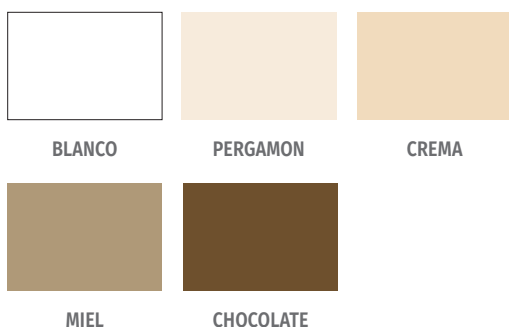

CARTA DE COLOR

Te ayudamos a elegir el mejor color para tu fregadero según tus necesidades.

SYAN te ofrece una extensa gama de colores para fregadero de cocina. Ponemos a tu disposición un universo de posibilidades. Elige el color que más combine contigo.

TARIFA 1