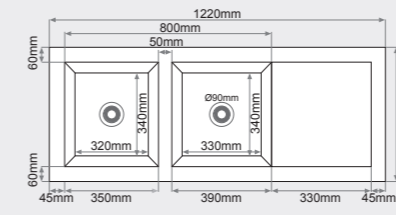

FREGADEROS COBINADOS BAJO ENCIMERA 2 senos cuadrados

MEDIDAS:
Troya 450x450mm.
Troya 450x450mm.

PRECIOS:
Tarifa 1: 303€
Tarifa 2: 368€
Tarifa 3: 444€
Tarifa 4: 533€

FREGADERO BAJO ENCIMERA 2 cubetas asimétricas

MEDIDAS: 865x510mm.

PRECIOS:
Tarifa 1: 326€
Tarifa 2: 351€
Tarifa 3: 422€
Tarifa 4: 506€

FREGADERO BAJO ENCIMERA 2 senos rectangulares + 1 escurridor

MEDIDAS: 1220x505mm.

PRECIOS:
Tarifa 1: 332€
Tarifa 2: 357€
Tarifa 3: 426€
Tarifa 4: 513€