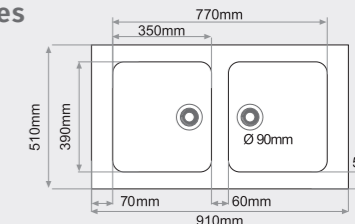

Consultar colores en pág. 16

FREGADERO BAJO ENCIMERA 1 seno rectangular

MEDIDAS: 555x515mm.

PRECIOS:

- Tarifa 1: 213€
- Tarifa 2: 240€
- Tarifa 3: 310€
- Tarifa 4: 372€

FREGADERO BAJO ENCIMERA 1 seno rectangular

MEDIDAS: 660x510mm.

PRECIOS:

- Tarifa 1: 228€
- Tarifa 2: 258€
- Tarifa 3: 330€
- Tarifa 4: 396€

FREGADERO BAJO ENCIMERA 2 senos cuadrados

MEDIDAS: 750x520mm.

PRECIOS:

- Tarifa 1: 296€
- Tarifa 2: 318€
- Tarifa 3: 382€
- Tarifa 4: 459€

FREGADERO BAJO ENCIMERA 2 senos rectangulares

MEDIDAS: 910x510mm.

PRECIOS:

- Tarifa 1: 328€
- Tarifa 2: 353€
- Tarifa 3: 424€
- Tarifa 4: 509€

VALI

Consultar colores en pág. 16

ONYX

Consultar colores en pág. 16