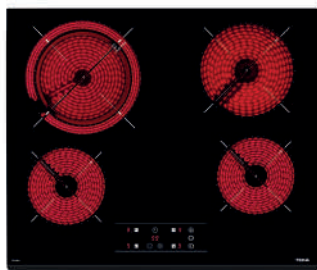

TOTAL TZ 6420

1. Ref. 40239020 | EAN: 8421152148174
   PRECIO 315,00 €
2. Cristal con bisel frontal
   - Touch Control con programador
   - 4 zonas: 2 (Ø145 mm)+ 1 (Ø180mm) + 1 (Ø180/210 mm)
   - Función golpe de cocción
   - Función cronómetro con avisador
   - Potencia 6.200 W