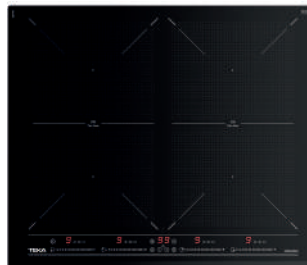

MAESTRO SPACE IZF 64600

Ref. 112500035 | EAN: 8434778013108
PRECIO 640,00 €

- Cristal con bisel frontal
- Touch Control Multislider con programador
- 6 zonas: 4 (235 x 189mm) 2 Teka Flex combinada (235x395mm)
- Funciones directas de cocinado
- Función Power Plus / Stop & Go
- Potencia 7.200 W