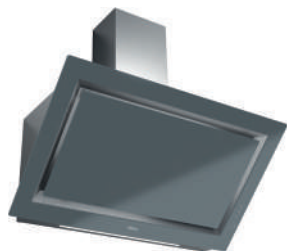

MAESTRO QUADRO DLV 98660 CRISTAL

Ref. 112930033 | EAN: 8434778011975
PRECIO 705,00 €

- Deco.vertical Cristal Color Stone Grey de 90 cm
- Sistema de aspiración perimetral
- Touch control con programador
- 3 velocidades + intens./ apertura panel piston
- Motor blindado * ECOPOWER*
- Extracción: min. 290 m3/h-int. 696 m3/h
- Función Fresh Air / Colector de aceite
- Potencia sonora: min. 51 dbA - max. 67 dbA
- Posibilidad instalación sin tubo/Clasificación: A+