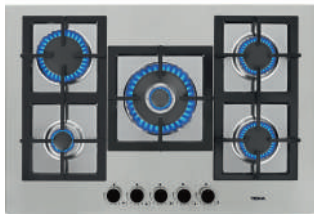

EASY GBC 63010

Ref. (But.) 112580001 | EAN: 8434778002959
Ref. (Nat.) 112580002 | EAN: 8434778002966
PRECIO 250,00 €

- CristalGas redondeado
- Autoencendido integrado en quemador
- Seguridad por termopar en cada quemador
- 3 quemadores gas: 1 doble (3,50 kW) + 1 (1,75 kW) + 1 (1,00 kW)
- Parrillas de fundición individuales

GAS

NUEVO

TOTAL EFX 70.1 5G DR

Ref. 112610049 | EAN: 8434778019599
PRECIO 395,00 €

- Ancho de la palca 75 cm
- **Gas butano con inyectores para gas natural**
- Autoencendido integrado en quemador
- Seguridad por termopar en cada quemador
- 5 quemadores gas: 1 doble (4,00kW) + 2 (1,75 kW) + 1 (3,00 kW) + 1 (1,00 kW)
- Parrillas de fundición amplia superficie

NUEVO

TOTAL EFX 60.1 4G DR

Ref. 112610048 | EAN: 8434778019582
PRECIO 340,00 €

- **Gas butano con inyectores para gas natural**
- Autoencendido integrado en quemador
- Seguridad por termopar en cada quemador
- 4 quemadores gas: 1 doble (4,00kW) + 2 (1,75 kW) + 1 (1,00 kW)
- Parrillas de fundición amplia superficie

NUEVO

TOTAL EFX 60.1 2G 2H

Ref. 112610036 | EAN: 8434778018967
PRECIO 370,00 €

- Vitrocerámica + gas
- **Gas butano con inyectores para gas natural**
- Autoencendido integrado en quemador
- Seguridad por termopar en cada quemador
- 2 quemadores gas: 1 (3,00kW) + 1 (1,00 kW)
- 2 zonas de cocción: 1(Ø180mm) + 1 (Ø145 mm)
- Parrillas de fundición

NUEVO

TOTAL EX 90.1 5G DR LEFT

Ref. 112610045 | EAN: 8434778019551
PRECIO 445,00 €

- Ancho de la placa 86 cm y fondo 50 cm
- **Gas butano con inyectores para gas natural**
- Autoencendido integrado en quemador
- Seguridad por termopar en cada quemador
- 5 quemadores gas: 3 (1,75 kW) + 1 (3,00 kW) + 1 doble anillo (4,00 kW)
- Parrillas de fundición amplia superficie