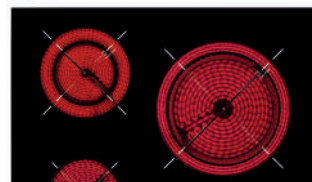

TOTAL TT 6320

1. Ref. 40239011 | EAN: 8421152148150
   PRECIO 340,00 €
2. Cristal Slim Metal Frame
   - Ancho de placa de 60,5 cm y fondo 51,5 cm
   - Touch Control con programador
   - 3 zonas: 1(Ø145 mm)+1(Ø120/180 mm) + 1 (Ø210/270 mm)
   - Función golpe de cocción
   - Función cronómetro con avisador
   - Potencia 5.600 W