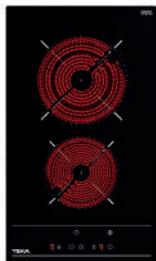

PLACAS

EASY TZC 32320

Ref. 112540002 | EAN: 8434778012651
PRECIO 230,00 €

- Placa modular vitrocerámica
- Cristal biselado. Ancho placa 30 cm
- Touch Control Slider con programador
- 2 zonas: 1 (Ø145 mm) + 1 (Ø120/180mm)
- Potencia 2.900 W