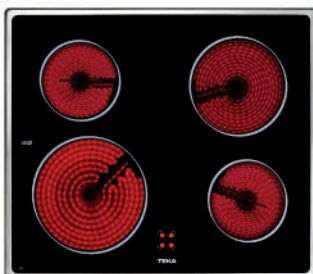

**NUEVO**

**MAESTRO EFX 30.1 2G**

Ref. 112610047 | EAN: 8434778019575  
**PRECIO 170,00 €**

- Ancho de la placa 30,5 cm
- **Gas butano con inyectores para gas natural**
- Autoencendido integrado en quemador
- Seguridad por termopar en cada quemador
- 2 quemadores gas: 1 (3,00 kW) + 1 (1,00 kW)
- Parrillas de fundición de amplia superficie

**EASY EFX 30.1 2P**

Ref. 40214505 | EAN: 8421152155752  
**PRECIO 150,00 €**

- Placa eléctrica
- Ancho de placa 30,5 cm
- 2 zonas: 1 (Ø145mm) + 1 (Ø180 mm)
- Limitador térmico en ambas placas
- Potencia 3.500 W

POLIVALENTES

**EASY VT N DC**

Ref. 10204063 | EAN: 8421152021781  
**PRECIO 360,00 €**

- Placa vitrocerámica
- Ancho de placa 59 cm
- Gestión a través de los mandos instalados en los paneles de control en los hornos serie ME
- 4 zonas: 1 (Ø145mm) + 2 (Ø180 mm) + 1 (Ø120/210 mm)
- Potencia 6.900 W