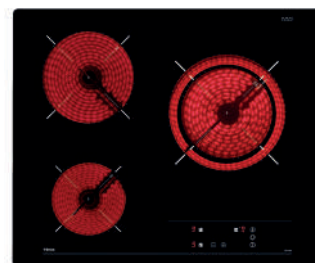

EASY TB 6310

1. Ref. 40239034 | EAN: 8421152148259
   PRECIO 245,00 €
2. Cristal redondeado
   - Touch Control
   - 3 zonas: 1 (Ø145 mm)+1 (Ø180 mm) +1 (Ø180/230 mm)
   - Función golpe de cocción
   - Función cronómetro con avisador
   - Potencia 5.100 W