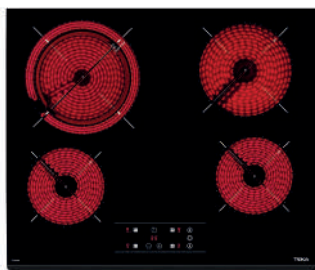

TOTAL TT 6420

1. Ref. 40239021 | EAN: 8421152148181
   PRECIO 330,00 €
2. Ancho de placa de 60,5 cm y fondo 51,5 cm
   - Cristal Slim Metal Frame
   - Touch Control con programador
   - 4 zonas: 2 (Ø145 mm) + 1 (Ø180mm) + 1 (Ø180/210 mm)
   - Función golpe de cocción
   - Función cronómetro con avisador
   - Potencia 6.200 W