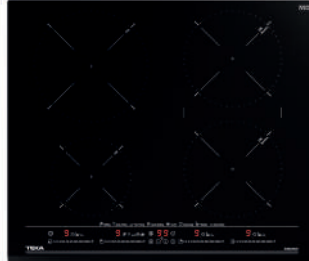

CRISTAL COLOR

PLACAS

MAESTRO ML 8220 BIS CRISTAL

Ref. 112030001 | EAN: 8434778007688
PRECIO 575,00 €

- Microondas Cristal Color Negro
- Base cerámica de calentamiento homogéneo
- Grill Abatible. 1200 W
- 5 niveles de potencia. 850 W salida
- 9 menús acceso directo / Inicio rápido 30"
- Mandos electrónicos con reloj digital
- Plato tostador y parrilla reforzada
- Capacidad: 22 litros netos

MAESTRO ML 8220 BIS CRISTAL

Ref. 112030000 | EAN: 8434778007671
PRECIO 575,00 €

- Microondas Cristal Color Blanco
- Base cerámica de calentamiento homogéneo
- Grill Abatible. 1200 W
- 5 niveles de potencia. 850 W salida
- 9 menús acceso directo / Inicio rápido 30"
- Mandos electrónicos con reloj digital
- Plato tostador y parrilla reforzada
- Capacidad: 22 litros netos

MAESTRO ML 8200 BIS CRISTAL

Ref. (Negro) 112060001 | EAN: 8434778016123
Ref. (Blanco) 112060002 | EAN: 8434778016130
PRECIO 375,00 €

- Microondas + grill Cristal Color Negro/Blanco
- Grill cuarzo. 1000 W
- 5 niveles de potencia. 700 W salida
- 3 menús acceso directo / Inicio rápido 30"
- Touch Control con temporizador y display TFT
- Plato giratorio de Ø 24 cm
- Capacidad: 20 litros netos

MAESTRO IZC 63632 MST

Ref. 112510011 | EAN: 8434778011517
PRECIO 620,00 €

- Inducción Cristal Color Negro
- Cristal con bisel frontal
- Touch Control Multislider con programador
- 3 zonas: 1 (Ø150mm) + 1 (Ø215mm) + 1 (Ø180/320mm)
- Zona paellera 320 mm
- Recetas directas con sensores control de temperatura
- Función Power Plus
- Función Stop & Go / Potencia 7.200 W

COMPACTOS

MAESTRO IZC 63632 MST

Ref. 112500016 | EAN: 8434778011562
PRECIO 720,00 €