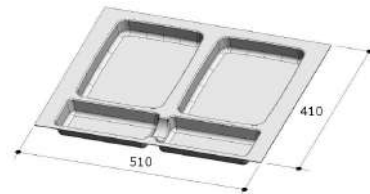

Ref. 61001272 | EAN: 8421152164587
PRECIO 25,00 €

SISTEMAS DE RECICLAJE

SISTEMA DE RECICLAJE TEKA ECO EASY 60