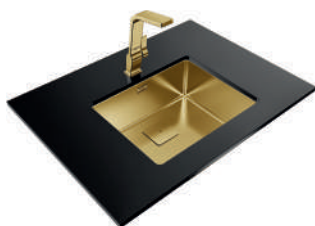

Ref. 115000023 | EAN: 8434778004700
PRECIO 740,00 €

- Ancho 540 mm; Fondo 440 mm
- Acero inoxidable 18/10 tratamiento PVD
- Triple instalación encastrar, enrasar o BE
- R15 para facilitar limpieza
- Silent Smart, reduce un 50% la rumorosidad
- Desagüe 3½ y sifón
- Profundidad cubeta 200 mm
- Mueble de 60 cm