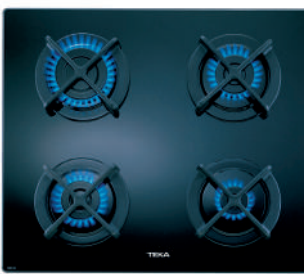

EASY CGC 4G

Ref. (But.) 10205019 | EAN: 8421152027868
Ref. (Nat.) 10205219 | EAN: 8421152027875
PRECIO 420,00 €

- Gestión a través de mandos instalados en paneles de control de hornos serie ME
- Seguridad por termopar en cada quemador
- Autoencendido integrado en quemador
- 4 quemadores gas: 1 (3,00 kW)+2 (1,75 kW) + 1 (1,00 kW)
- Parrillas de fundición individuales