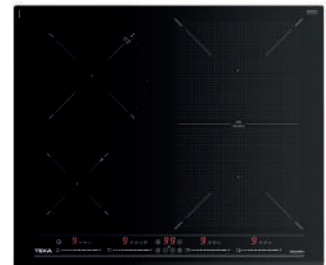

MAESTRO SPACE IZF 64440

Ref. 112510019 | EAN: 8434778011821
PRECIO 630,00 €

- Cristal con bisel frontal
- Touch Control Multislider con programador
- 5 zonas: 1 (Ø50mm) + 1 (Ø215mm) + 2 (235x189m) 1 Teka Flex combi (235x395mm)
- Funciones directas de cocinado / Función Power Plus / Stop & Go /
- Potencia 7.200 W