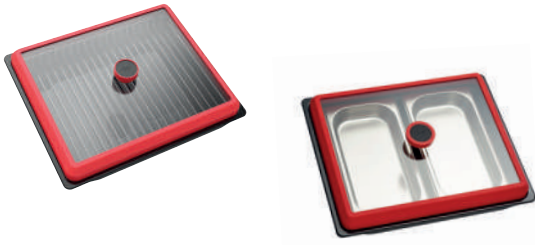

HORNOS

KIT STEAMBOX

Ref. 41599012 | EAN: 84211522150184
PRECIO 145,00 €

- Permite cocinar diferentes platos al mismo tiempo
- Cocina de forma saludable los alimentos al vapor
- Compuesto por: 2 bandejas individuales, 1 bandeja extra profunda, 1 parrilla interior y una tapa de cristal con válvula de salida