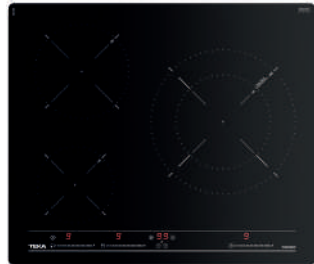

EASY IBC 63015

1. Ref. 112520018 | EAN: 8434778012903
   PRECIO 475,00 €
2. Cristal redondeado
   - Touch Control Multislider con programador
   - 3 zonas: 1 (Ø145 mm) + 1 (Ø180 mm) + 1 (Ø160/280 mm)
   - Función Power
   - Función Stop & Go
   - Potencia 7.200 W