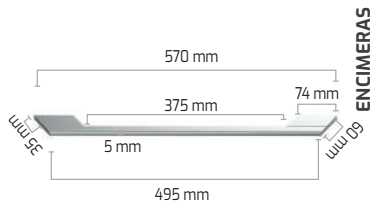

TIRADOR HORNO GEOMETRIC

Ref. 111490008 | EAN: 8434778017182
PRECIO 60,00 €

- Tirador ergonómico horno
- Estética slim geometric
- Acero inoxidable