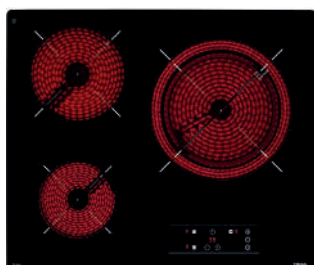

EASY TB 6315

1. Ref. 40239032 | EAN: 8421152148235
   PRECIO 260,00 €
2. Cristal redondeado
   - Touch Control con programador
   - 3 zonas: 1(Ø145 mm)+1(Ø180 mm) + 1 (Ø210/270 mm)
   - Función golpe de cocción
   - Función cronómetro con avisador
   - Potencia 5.400 W