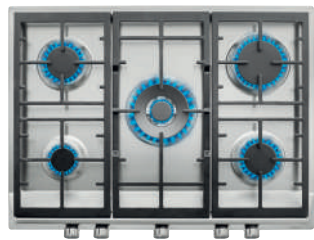

NUEVO

TOTAL EX 70.1 5G DR

Ref. (But.) 112610043 | EAN: 8434778019537
PRECIO 385,00 €

- Ancho de la placa 68 cm y fondo 50 cm
- **Gas butano con inyectores para gas natural**
- Autoencendido integrado en quemador
- Seguridad por termopar en cada quemador
- 5 quemadores gas: 2 (1,75 kW) + 1 (1,00 kW) + 1 (2,80 kW) + 1 doble anillo (4,00 kW)
- Parrillas de fundición amplia superficie

NUEVO

TOTAL EX 60.1 4G DR

Ref. 112610042 | EAN: 8434778019520
PRECIO 320,00 €

- Ancho de la placa 58 cm y fondo 50 cm
- **Gas butano con inyectores para gas natural**
- Autoencendido integrado en quemador
- Seguridad por termopar en cada quemador
- 4 quemadores gas: 1 (1,75 kW) + 1 (1,00 kW) + 1 (2,80 kW) + 1 doble anillo (4,00 kW)
- Parrillas de fundición amplia superficie

NUEVO

TOTAL EX 60.1 4G

Ref. 112610041 | EAN: 8434778019513
PRECIO 290,00 €

- Ancho de la placa 58 cm y fondo 50 cm
- **Gas butano con inyectores para gas natural**
- Autoencendido integrado en quemador
- Seguridad por termopar en cada quemador
- 4 quemadores gas: 2 (1,75 kW) + 1 (1,00 kW) + 1 (2,80 kW)
- Parrillas de fundición amplia superficie

TOTAL EX 60.1 3G DR

Ref. (But.) 402122020 | EAN: 8421152144664
Ref. (Nat.) 402122220 | EAN: 8421152144671
PRECIO 290,00 €

- Ancho de placa 58 cm y fondo 50 cm
- Autoencendido integrado en quemador
- Seguridad por termopar en cada quemador
- 3 quemadores gas: 1 doble (4,00 kW) + 2(1,75 kW) + 1 (2,80 kW)
- Parrillas de fundición amplia superf.