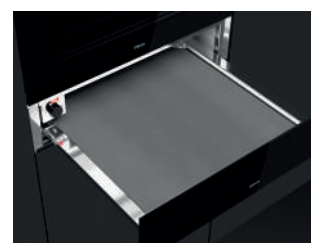

**MAESTRO CP 150 GS CRISTAL**

Ref. 111600003 | EAN: 8434778008906

**PRECIO 365,00 €**

- Calientaplatos Cristal Color **sin frontal**
- Termostato regulable 30-80 °C
- Capacidad para 6 servicios
- Cajón telescópico
- Sistema de apertura push-pull
- Base antideslizante