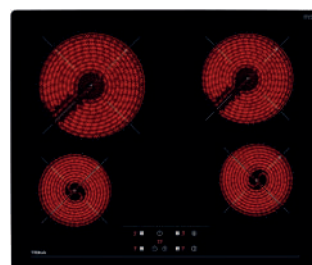

EASY TZ/TB 6415

1. Ref. (TZ) 40239040 | EAN: 8421152148266
   PRECIO 255,00 €
   Ref. (TB) 40239042 | EAN: 8421152148280
   PRECIO 240,00 €
2. Cristal con bisel frontal / redondeado
   - Touch Control con programador
   - 4 zonas: 2 (Ø145 mm) + 1 (Ø180 mm) + 1 (Ø210 mm) / Función golpe de cocción
   - Función cronómetro con avisador
   - Potencia 6.300 W