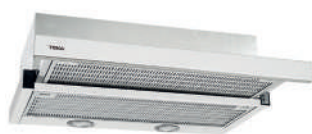

### EASY CNL 6400

Ref. 40436800 | EAN: 8421152146149  
**PRECIO 185,00 €**

- Telescópica de 60 cm
- Mandos electrónicos con programador
- 2 velocidades + intensiva
- Automática
- 2 motores
- Extracción: min. 185 m<sup>3</sup>/h-int. 358 m<sup>3</sup>/h
- Potencia sonora: min. 56 dbA - max. 61 dbA
- Clasificación: D