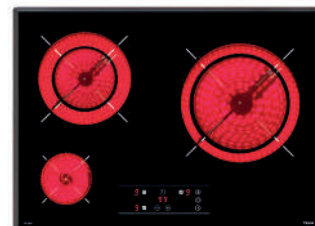

**TOTAL TC 6400**

- Ref. 40239024 | EAN: 8421152148204  
**PRECIO 400,00 €**
- Cristal biselado efecto diamante. Ancho 59 cm
  - Touch Control con programador
  - 4 zonas: 1 (Ø145 mm) + 1 (Ø160 mm) + 1 (Ø180 mm)+ 1 (Ø180/210 mm)
  - Función golpe de cocción
  - Función cronómetro con avisador
  - Potencia 6.500 W