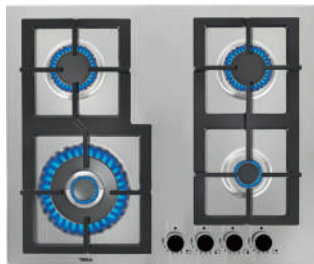

EASY GBC 63010

Ref. (But.) 112580001 | EAN: 8434778002959
Ref. (Nat.) 112580002 | EAN: 8434778002966
PRECIO 250,00 €

- CristalGas redondeado
- Autoencendido integrado en quemador
- Seguridad por termopar en cada quemador
- 3 quemadores gas: 1 doble (3,50 kW) + 1 (1,75 kW) + 1 (1,00 kW)
- Parrillas de fundición individuales

GAS

NUEVO

TOTAL EFX 70.1 5G DR

Ref. 112610049 | EAN: 8434778019599
PRECIO 395,00 €

- Ancho de la palca 75 cm
- **Gas butano con inyectores para gas natural**
- Autoencendido integrado en quemador
- Seguridad por termopar en cada quemador
- 5 quemadores gas: 1 doble (4,00kW) + 2 (1,75 kW) + 1 (3,00 kW) + 1 (1,00 kW)
- Parrillas de fundición amplia superficie

NUEVO

TOTAL EFX 60.1 4G DR

Ref. 112610048 | EAN: 8434778019582
PRECIO 340,00 €

- **Gas butano con inyectores para gas natural**
- Autoencendido integrado en quemador
- Seguridad por termopar en cada quemador
- 4 quemadores gas: 1 doble (4,00kW) + 2 (1,75 kW) + 1 (1,00 kW)
- Parrillas de fundición amplia superficie

NUEVO

TOTAL EFX 60.1 2G 2H

Ref. 112610036 | EAN: 8434778018967
PRECIO 370,00 €

- Vitrocerámica + gas
- **Gas butano con inyectores para gas natural**
- Autoencendido integrado en quemador
- Seguridad por termopar en cada quemador
- 2 quemadores gas: 1 (3,00kW) + 1 (1,00 kW)
- 2 zonas de cocción: 1(Ø180mm) + 1 (Ø145 mm)
- Parrillas de fundición

NUEVO

TOTAL EX 90.1 5G DR LEFT

Ref. 112610045 | EAN: 8434778019551
PRECIO 445,00 €

- Ancho de la placa 86 cm y fondo 50 cm
- **Gas butano con inyectores para gas natural**
- Autoencendido integrado en quemador
- Seguridad por termopar en cada quemador
- 5 quemadores gas: 3 (1,75 kW) + 1 (3,00 kW) + 1 doble anillo (4,00 kW)
- Parrillas de fundición amplia superficie