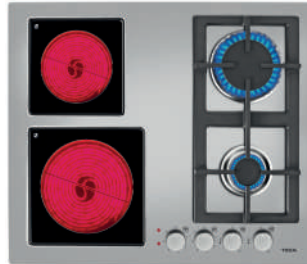

EASY GBC 63010

Ref. (But.) 112580001 | EAN: 8434778002959
Ref. (Nat.) 112580002 | EAN: 8434778002966
PRECIO 250,00 €

- CristalGas redondeado
- Autoencendido integrado en quemador
- Seguridad por termopar en cada quemador
- 3 quemadores gas: 1 doble (3,50 kW) + 1 (1,75 kW) + 1 (1,00 kW)
- Parrillas de fundición individuales

GAS

NUEVO

TOTAL EFX 70.1 5G DR

Ref. 112610049 | EAN: 8434778019599
PRECIO 395,00 €

- Ancho de la palca 75 cm
- **Gas butano con inyectores para gas natural**
- Autoencendido integrado en quemador
- Seguridad por termopar en cada quemador
- 5 quemadores gas: 1 doble (4,00kW) + 2 (1,75 kW) + 1 (3,00 kW) + 1 (1,00 kW)
- Parrillas de fundición amplia superficie

NUEVO

TOTAL EFX 60.1 4G DR

Ref. 112610048 | EAN: 8434778019582
PRECIO 340,00 €

- **Gas butano con inyectores para gas natural**
- Autoencendido integrado en quemador
- Seguridad por termopar en cada quemador
- 4 quemadores gas: 1 doble (4,00kW) + 2 (1,75 kW) + 1 (1,00 kW)
- Parrillas de fundición amplia superficie

NUEVO

TOTAL EFX 60.1 2G 2H

Ref. 112610036 | EAN: 8434778018967
PRECIO 370,00 €

- Vitrocerámica + gas
- **Gas butano con inyectores para gas natural**
- Autoencendido integrado en quemador
- Seguridad por termopar en cada quemador
- 2 quemadores gas: 1 (3,00kW) + 1 (1,00 kW)
- 2 zonas de cocción: 1(Ø180mm) + 1 (Ø145 mm)
- Parrillas de fundición

NUEVO

TOTAL EX 90.1 5G DR LEFT

Ref. 112610045 | EAN: 8434778019551
PRECIO 445,00 €

- Ancho de la placa 86 cm y fondo 50 cm
- **Gas butano con inyectores para gas natural**
- Autoencendido integrado en quemador
- Seguridad por termopar en cada quemador
- 5 quemadores gas: 3 (1,75 kW) + 1 (3,00 kW) + 1 doble anillo (4,00 kW)
- Parrillas de fundición amplia superficie