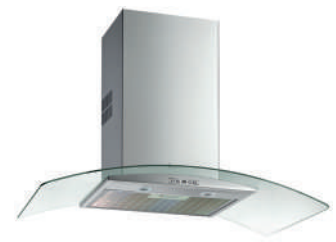

TOTAL NC 985 / 785

1. Ref. (985) 40455382 | EAN: 8421152130537
   PRECIO 365,00 €
   Ref. (785) 40455381 | EAN: 8421152130520
   PRECIO 350,00 €
2. Decorativa de 90 cm / 70 cm
   - Mandos electrónicos con programador
   - 3 velocidades + intensiva
   - Motor blindado "ECOPOWER"
   - Extracción: min. 315 m³/h-int. 807 m³/h
   - Potencia sonora: min. 56 dbA - max. 68 dbA
   - Clasificación: A