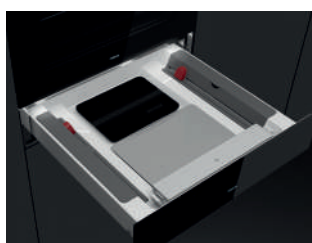

EASY HBC 535

Ref. 41531010 | EAN: 8421152148440

PRECIO 380,00 €

- Horno convencional - 3 funciones
- Sistema de limpieza Hydroclean ECO
- Programador mecánico
- Soportes cromados, 5 alturas
- Puerta de tres cristales
- Capacidad: 49 litros brutos
- Clasificación: A

CALIENTAPLATOS

MAESTRO VS 1520 GS CRISTAL

Ref. 111600004 | EAN: 8434778008913

PRECIO 510,00 €

- Envasador al vacío Cristal Color **sin frontal**
- Báscula de cocina
- Soporte para rollo de aluminio y transparente
- Espacio para guardar accesorios
- Autocierre
- Cierre suave