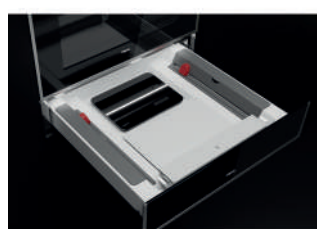

MAESTRO VS 152 GS

Ref. 40589951 | EAN: 8421152145630

PRECIO 580,00 €

- Envasador al vacío
- Báscula de cocina
- Soporte para rollo de aluminio y transparente
- Espacio para guardar accesorios
- Autocierre
- Cierre suave