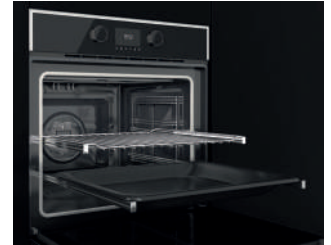

GUÍAS TELESCÓPICAS

Ref. 101490000 | EAN: 8434777000024
PRECIO 65,00 €

- Guía telescópica FULL EXTENSION

Ref. 111490009 | EAN: 8434778017205
PRECIO 40,00 €
· Guía telescópica PLUS EXTENSION
Pueden ser instaladas en hornos con guías cromadas