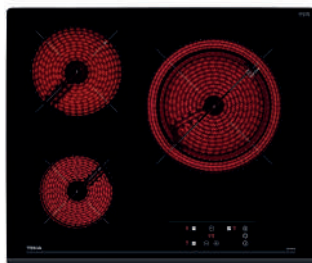

EASY TZ 6315

1. Ref. 40239030 | EAN: 8421152148211
   PRECIO 275,00 €
2. Cristal con bisel frontal
   - Touch Control con programador
   - 3 zonas: 1 (Ø145 mm) + 1 (Ø180 mm) + 1 (Ø210/270 mm)
   - Función golpe de cocción
   - Función cronómetro con avisador
   - Potencia 5.400 W