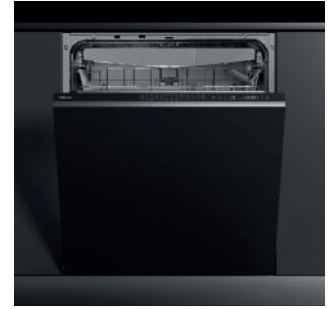

TOTAL DFI 46950 E

Ref. 114270001 | EAN: 8434778013535
PRECIO 680,00 €

- Medidas: 81,5-86,5 cm alto x 59,8 cm ancho x 55 cm fondo / Sliding door
- Capacidad: 15 cubiertos
- Tercera bandeja / Tercer rociador
- **Motor inverter** / Display digital
- 9 programas de lavado - 6 temperaturas
- Programa 1 hora/ Eco/Auto/rápido 30'
- Señal luminosa BeamOnFloor
- Ruido máximo 46 dbA