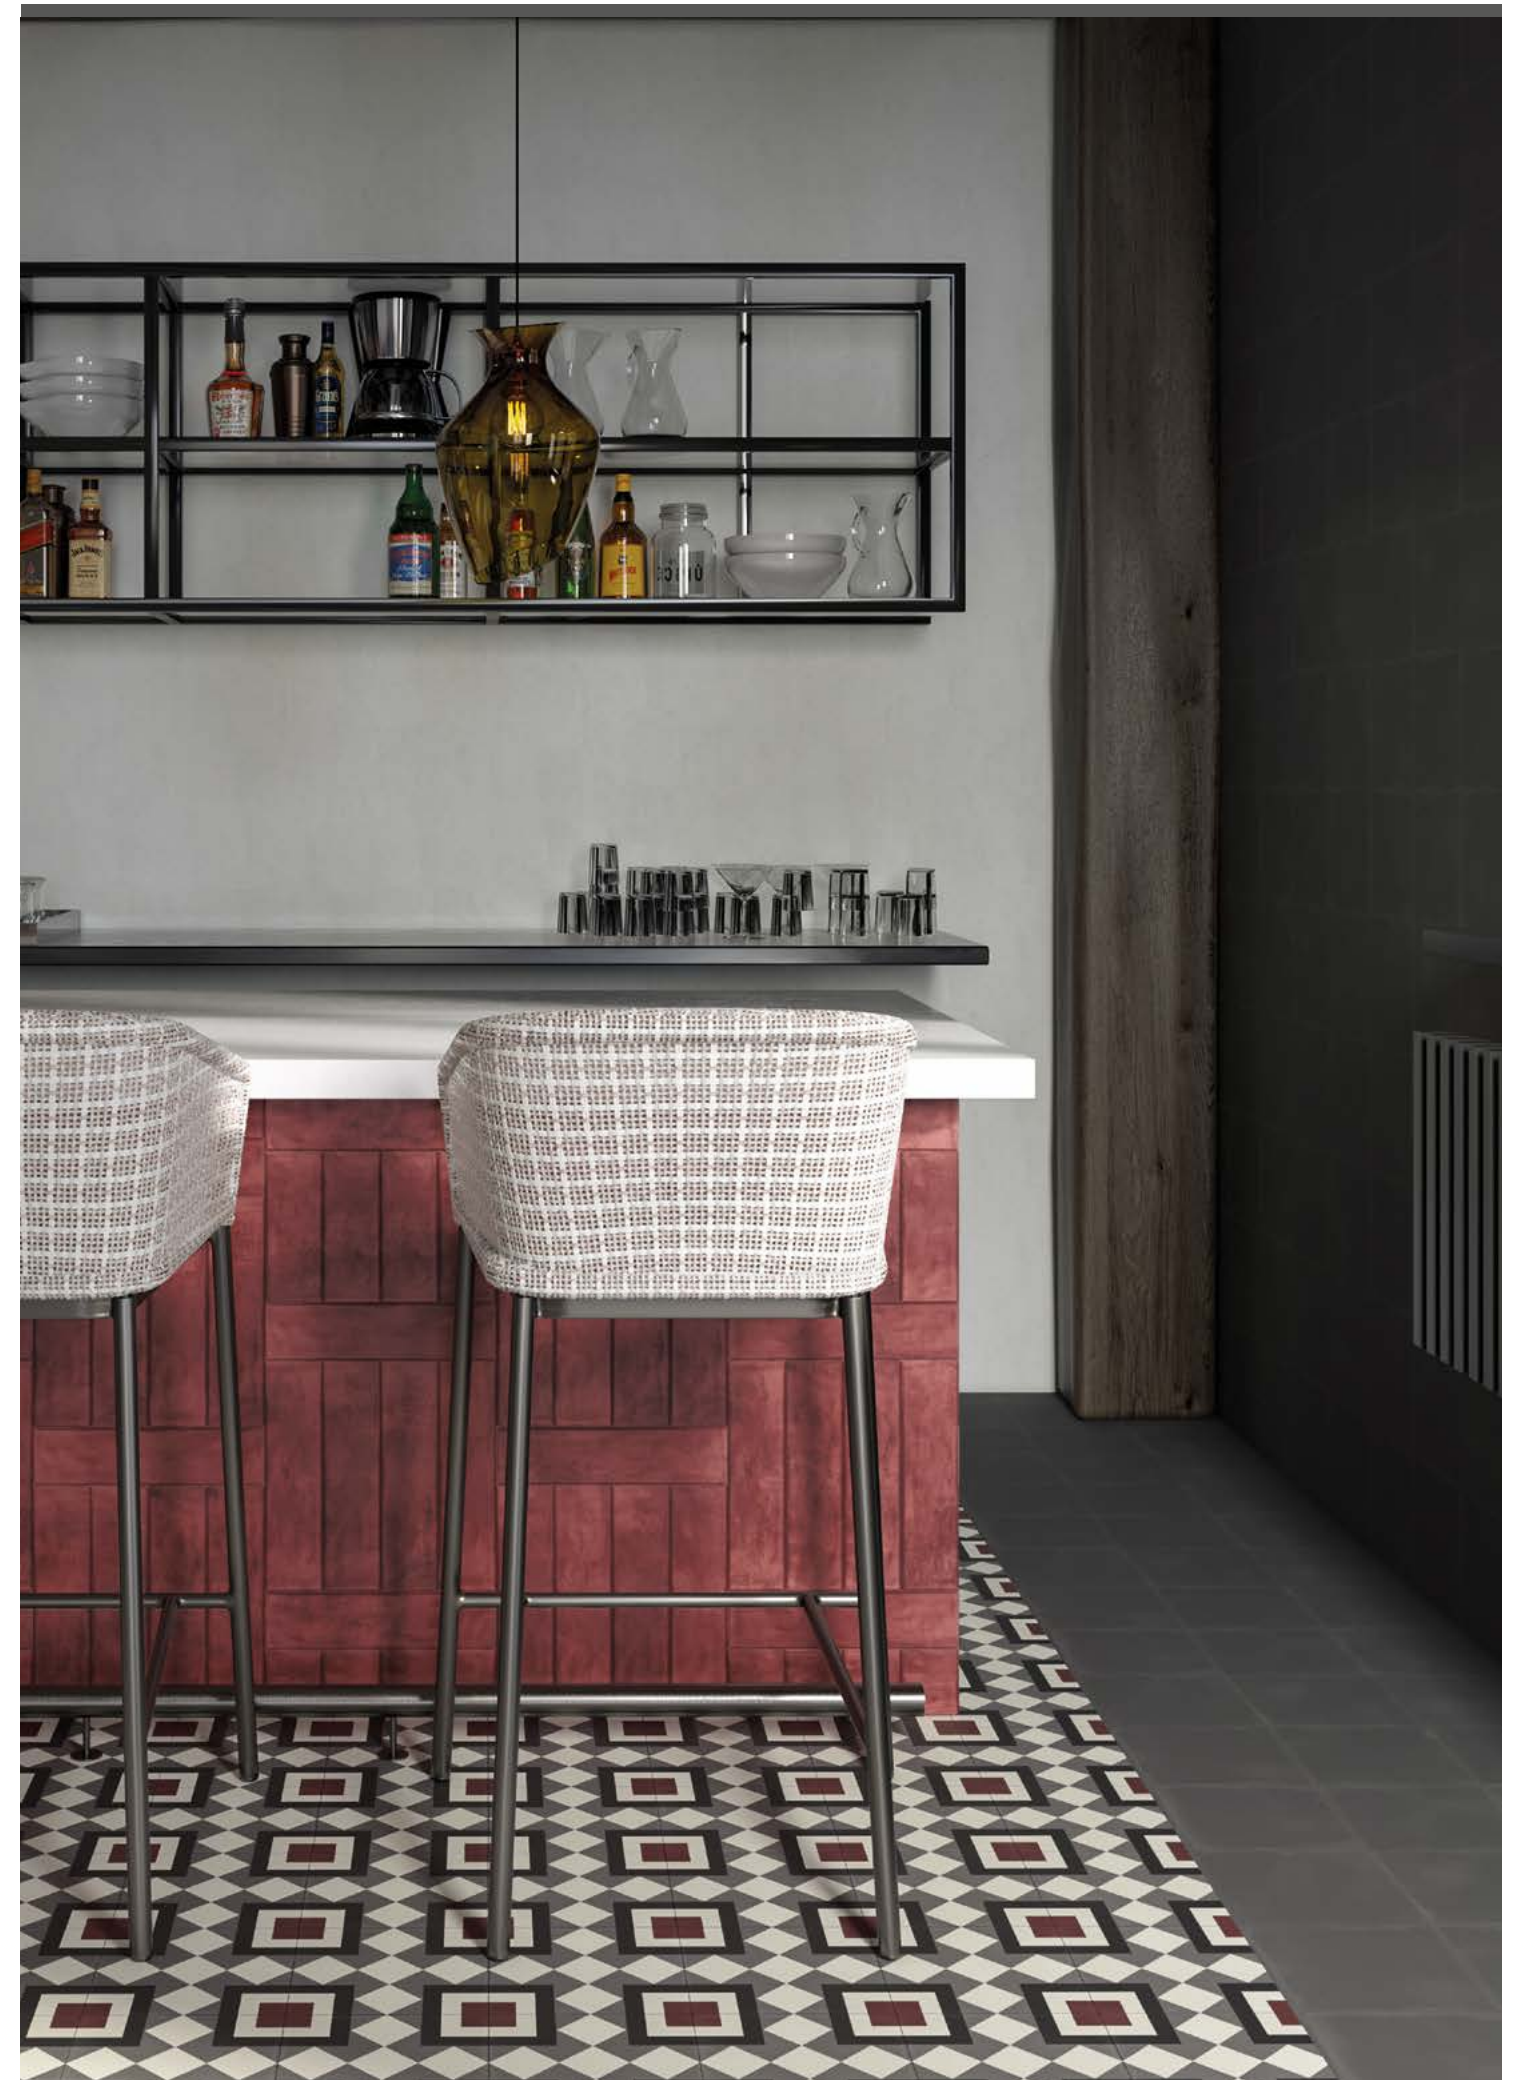

Floor: Vienna Urania_Black Natural 59,2x59,2 cm Wall: Vienna Black Natural 59,2x59,2 cm Uptown Cherry 7,4x29,75