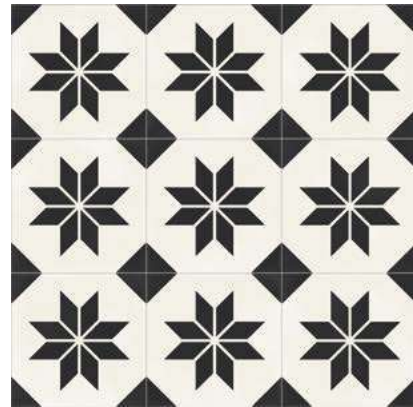

G-3170

Vienna White Taco Natural  
59,2x59,2 cm - 23,3"x23,3"

G-3170

Vienna Gloriette Natural  
59,2x59,2 cm - 23,3"x23,3"

G-3146

Vienna Belvedere Natural  
59,2x59,2 cm - 23,3"x23,3"

G-3146

Vienna Secession Natural  
59,2x59,2 cm - 23,3"x23,3"