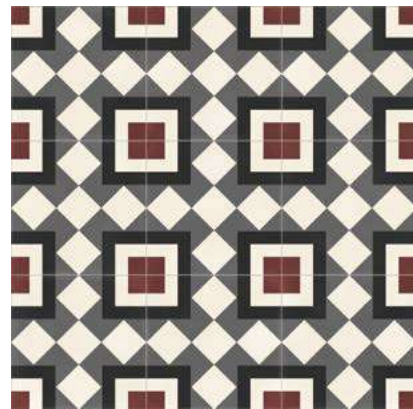

Vienna Urania Natural
59,2x59,2 cm - 23,3"x23,3"

G-3146