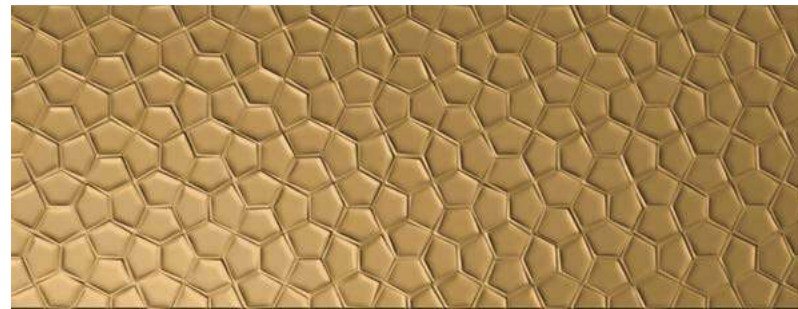

Hamal Cooper Etna
44,63x119,3 cm - 17,57"x46,97"