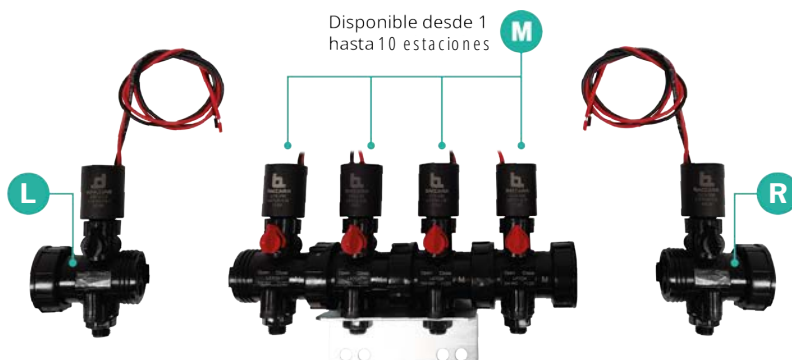

Baccara Solenoides

Código	Artículo			€/Ud.
714885	Geva 75 2 vías latch 9-12V DC	50	50	23,14
714712	Geva 75 2 vías 12 VDC	50	50	16,63

719937	Geva 75 3 vías 1,6 mm 24V AC N/C	25	25	35,63
719926	Geva 75 3 vías 1,6 mm 24V AC N/O	25	25	35,63
719949	Geva 75 3 vías 1,6 mm 12VDC N/O	25	25	35,63
719940	Geva 75 3 vías 1,6 mm latch 9-12V DC N/C	25	25	39,96
719941	Geva 75 3 vías 1,6 mm latch 9-12V DC N/O	25	25	39,96

719904	Solen G 75 A3P 3W 1/8 latch 2,6 mm	10	10	51,35

717316	Gemsol 3 vías 1,6 mm 24V AC N/C	30	30	58,49
717317	Gemsol 3 vías 1,6 mm 24V AC N/O	30	30	58,49
716316	Gemsol 3 vías 1,6 mm 12V DC N/C	30	30	58,49
716317	Gemsol 3 vías 1,6 mm 12V DC N/O	30	30	58,49
717341	Gemsol 3 vías 2 mm latch 9-12 V N/C	30	30	68,22
717340	Gemsol 3 vías 2 mm latch 9-12 V N/O	30	30	68,22
716111	Gemsol 3 vías 1,6 mm 110V AC N/C	30	30	58,49
716110	Gemsol 3 vías 1,6 mm 110V AC N/O	30	30	58,49

717319	Gemsol 3 vías 1,6 mm 24VDC N/O	30	30	58,49

719812	Solen. 3 W 1/8" Larga Distancia 12 VDC 1,6mm	20	1	193,71
719824	Solen. 3 W 1/8" Larga Distancia 24 VAC 1,6mm	20	1	193,71
719810	Solen. 3 W 1/8" Larga Distancia 12/24 VAC	50	1	124,56

719970	Solen G 75 3 vías latch colector R	10	10	61,79
719977	Solen G 75 3 vías latch colector M	10	10	61,79
719974	Solen G 75 3 vías latch colector L	10	10	61,79
764071	Soporte colector Solen G 75	10	10	15,52