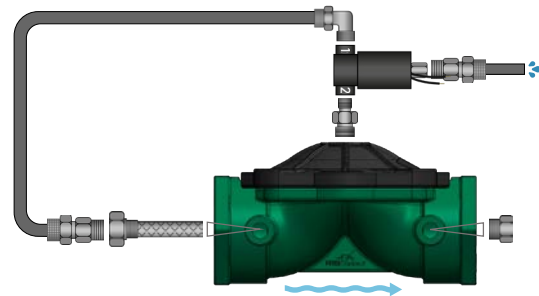

Kit Electroválvula Normalmente Abierta sin 3 Vías

Código	Tipo Fitting	PN	Tipo Solenoide	Tipo Tubo (mm Int x mm Ext)	€/Ud.
495071	Automático	10	24VAC NC	4x6	37,20
496318	Metálico	10	24VAC NC	4x6	35,24
495072	Automático	10	24VAC NC	6x8	38,17
496326	Metálico	10	24VAC NC	6x8	36,14
496330	Plástico	10	24VAC NC	6x8	29,97
495026	Automático	16	24VAC NC	4x6	82,07
499025	Metálico	16	24VAC NC	4x6	80,12
495028	Automático	16	24VAC NC	6x8	83,04
499026	Metálico	16	24VAC NC	6x8	81,01