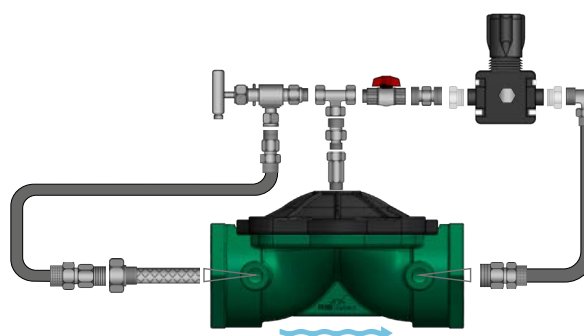

Código	Tipo Fitting	Tipo Piloto	PN	Tipo Tubo (mm Int x mm Ext)	€/Ud.
499249	Automático	16 Bar	16	4x6	108,24
499248	Metálico	16 Bar	16	4x6	105,60

493198	Automático	16 Bar	16	6x8	109,50
495216	Metálico	16 Bar	16	6x8	106,99