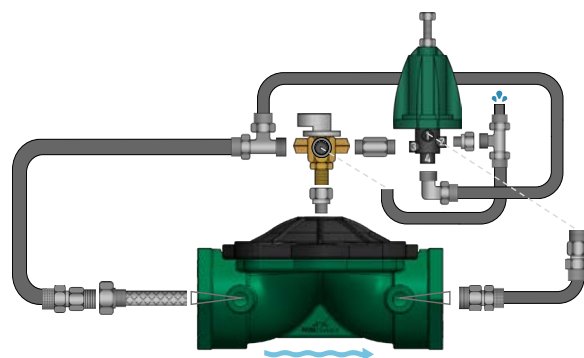

Kit Válvula Reguladora Piloto 3 Vías

Código	Tipo Fitting	PN	Tipo Piloto	Tipo Tubo (mm Int x mm Ext)	€/Ud.
496246	Automático	10	4 Bar	4x6	86,22
496304	Metálico	10	4 Bar	4x6	81,10

496248	Automático	10	4 Bar	6x8	89,69
496290	Metálico	10	4 Bar	6x8	83,62
496291	Plástico	10	4 Bar	6x8	70,81

496297	Automático	10	6 Bar	4x6	86,22
496306	Metálico	10	6 Bar	4x6	81,10

496298	Automático	10	6 Bar	6x8	89,69
496299	Metálico	10	6 Bar	6x8	83,62
496305	Plástico	10	6 Bar	6x8	70,81

496276	Automático	10	10 Bar	4x6	86,22
496310	Metálico	10	10 Bar	4x6	81,10

496278	Automático	10	10 Bar	6x8	89,69
496279	Metálico	10	10 Bar	6x8	83,62
496280	Plástico	10	10 Bar	6x8	70,81

Código	Tipo Fitting	PN	Tipo Solenoide	Tipo Tubo (mm Int x mm Ext)	€/Ud.
496286	Automático	16	16 Bar	4x6	225,46
496287	Metálico	16	16 Bar	4x6	220,34

496288	Automático	16	16 Bar	6x8	228,93
496316	Metálico	16	16 Bar	6x8	222,86

Kit Válvula Reguladora Piloto 2 Vías

Código	Tipo Fitting	Tipo Piloto	PN	Tipo Tubo (mm Int x mm Ext)	€/Ud.
499260	Automático	2 Bar	10	4x6	89,83
499259	Metálico	2 Bar	10	4x6	87,31

499257	Automático	2 Bar	10	6x8	91,15
499256	Metálico	2 Bar	10	6x8	88,61
499255	Plástico	2 Bar	10	6x8	81,28

499254	Automático	8 Bar	10	4x6	87,95
499253	Metálico	8 Bar	10	4x6	85,43

493168	Automático	8 Bar	10	6x8	89,27
499251	Metálico	8 Bar	10	6x8	86,73
499250	Plástico	8 Bar	10	6x8	79,40