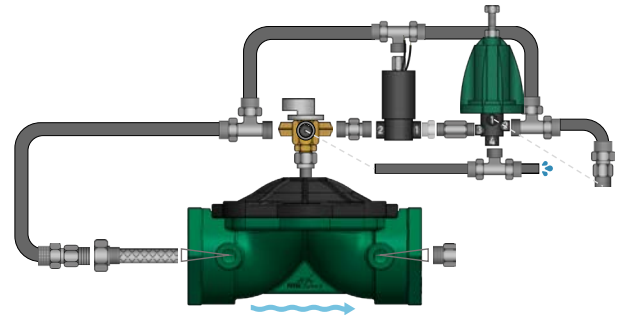

Código	Tipo Fitting	Tipo Piloto	PN	Tipo Tubo (mm Int x mm Ext)	Tipo Sole-noide	€/Ud.
499904	Automático	4 Bar	10	4x6	9V Latch NO	112,69
499299	Metálico	4 Bar	10	4x6	9V Latch NO	106,90
494548	Automático	4 Bar	10	6x8	9V Latch NO	117,42
499297	Metálico	4 Bar	10	6x8	9V Latch NO	109,89
499296	Plástico	4 Bar	10	6x8	9V Latch NO	94,07
499905	Automático	4 Bar	10	6x8	9V Latch NO (392)	146,38
499204	Automático	4 Bar	10	4x6	24VAC NC	107,19
499295	Metálico	4 Bar	10	4x6	24VAC NC	101,98
499218	Automático	4 Bar	10	6x8	24VAC NC	111,74
499293	Metálico	4 Bar	10	6x8	24VAC NC	104,69
499292	Plástico	4 Bar	10	6x8	24VAC NC	90,14
499226	Automático	4 Bar	10	4x6	24VAC NO	109,65
499291	Metálico	4 Bar	10	4x6	24VAC NO	103,86
499228	Automático	4 Bar	10	6x8	24VAC NO	114,38
499289	Metálico	4 Bar	10	6x8	24VAC NO	106,86
499288	Plástico	4 Bar	10	6x8	24VAC NO	91,03
499906	Automático	6 Bar	10	4x6	9V Latch NO	112,69
498301	Metálico	6 Bar	10	4x6	9V Latch NO	106,90
494568	Automático	6 Bar	10	6x8	9V Latch NO	117,42
499286	Metálico	6 Bar	10	6x8	9V Latch NO	109,89
499285	Plástico	6 Bar	10	6x8	9V Latch NO	94,07
499907	Automático	6 Bar	10	6x8	9V Latch NO (392)	146,38
499206	Automático	6 Bar	10	4x6	24VAC NC	107,19
499284	Metálico	6 Bar	10	4x6	24VAC NC	101,98
499208	Automático	6 Bar	10	6x8	24VAC NC	111,74
499282	Metálico	6 Bar	10	6x8	24VAC NC	104,69
499281	Plástico	6 Bar	10	6x8	24VAC NC	90,14
499207	Automático	6 Bar	10	4x6	24VAC NO	109,65
499280	Metálico	6 Bar	10	4x6	24VAC NO	103,86
499209	Automático	6 Bar	10	6x8	24VAC NO	114,38
498204	Metálico	6 Bar	10	6x8	24VAC NO	106,86
499278	Plástico	6 Bar	10	6x8	24VAC NO	91,03

Código	Tipo Fitting	Tipo Piloto	PN	Tipo Tubo (mm Int x mm Ext)	Tipo Sole-noide	€/Ud.
499910	Automático	10 Bar	10	4x6	9V Latch NO	112,69
499277	Metálico	10 Bar	10	4x6	9V Latch NO	106,90
494598	Automático	10 Bar	10	6x8	9V Latch NO	117,42
499275	Metálico	10 Bar	10	6x8	9V Latch NO	109,89
499274	Plástico	10 Bar	10	6x8	9V Latch NO	94,07
499911	Automático	10 Bar	10	6x8	9V Latch NO (392)	146,38
499912	Automático	10 Bar	10	4x6	24VAC NC	107,19
499273	Metálico	10 Bar	10	4x6	24VAC NC	101,98
499913	Automático	10 Bar	10	6x8	24VAC NC	111,74
499271	Metálico	10 Bar	10	6x8	24VAC NC	104,69
499270	Plástico	10 Bar	10	6x8	24VAC NC	90,14
499914	Automático	10 Bar	10	4x6	24VAC NO	109,65
499269	Metálico	10 Bar	10	4x6	24VAC NO	103,86
499915	Automático	10 Bar	10	6x8	24VAC NO	114,38
498206	Metálico	10 Bar	10	6x8	24VAC NO	106,86
499267	Plástico	10 Bar	10	6x8	24VAC NO	91,03
499916	Automático	16 Bar	16	4x6	9V Latch NO	304,19
499266	Metálico	16 Bar	16	4x6	9V Latch NO	298,40
499918	Automático	16 Bar	16	6x8	9V Latch NO	308,92
499264	Metálico	16 Bar	16	6x8	9V Latch NO	301,39
499216	Automático	16 Bar	16	4x6	24VAC NC	291,30
499263	Metálico	16 Bar	16	4x6	24VAC NC	286,10
499219	Automático	16 Bar	16	6x8	24VAC NC	295,86
499262	Metálico	16 Bar	16	6x8	24VAC NC	288,80
499217	Automático	16 Bar	16	4x6	24VAC NO	293,77
499261	Metálico	16 Bar	16	4x6	24VAC NO	287,98
499221	Automático	16 Bar	16	6x8	24VAC NO	298,50
498216	Metálico	16 Bar	16	6x8	24VAC NO	290,97