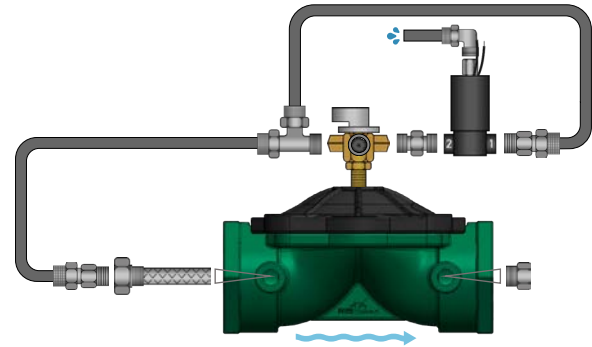

Kit Electroválvula Normalmente Abierta con 3 Vías

Código	Tipo Fitting	PN	Tipo Solenoide	Tipo Tubo (mm Int x mm Ext)	€/Ud.
496006	Automático	10	24VAC NC	4x6	53,00
496043	Metálico	10	24VAC NC	4x6	49,51
496013	Automático	10	24VAC NC	6x8	55,26
496046	Metálico	10	24VAC NC	6x8	51,25
496047	Plástico	10	24VAC NC	6x8	41,39
496018	Automático	16	24VAC NC	4x6	97,87
496303	Metálico	16	24VAC NC	4x6	94,39
496019	Automático	16	24VAC NC	6x8	100,13
496307	Metálico	16	24VAC NC	6x8	96,12