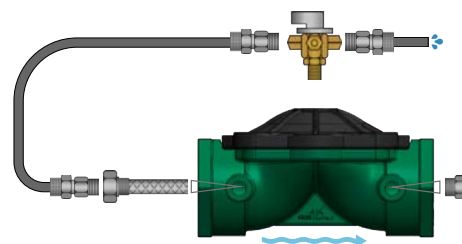

ACCESORIOS LECTURA PRESIÓN

Conexión aguja
manómetro

Manómetro
con aguja

Conexión
manómetro

Kit Mando Manual

Código	Tipo Fitting	Válv. 3 Vías	PN	Tipo Tubo (mm Int x mm Ext)	€/Ud.
493004	Automático	Sí	16	4x6	25,85
493000	Metálico	Sí	16	4x6	24,09
493005	Automático	Sí	16	6x8	26,51
493003	Metálico	Sí	16	6x8	25,10
493002	Plástico	Sí	10	6x8	18,86