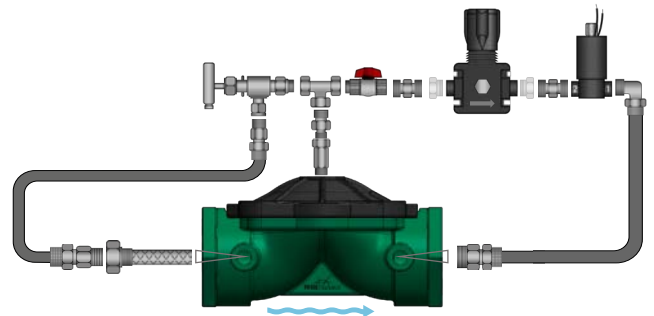

Kit Electroválvula Reguladora Piloto 2 Vías

Código	Tipo Fitting	Tipo Piloto	PN	Tipo Tubo (mm Int x mm Ext)	Tipo Solenoide	€/Ud.
499233	Automático	2 Bar	10	4x6	9V Latch NC	136,11
499232	Metálico	2 Bar	10	4x6	9V Latch NC	133,59

499230	Automático	2 Bar	10	6x8	9V Latch NC	137,43
499229	Metálico	2 Bar	10	6x8	9V Latch NC	134,89
499227	Plástico	2 Bar	10	6x8	9V Latch NC	127,56

499399	Automático	2 Bar	10	4x6	24VAC NC	134,16
499398	Metálico	2 Bar	10	4x6	24VAC NC	131,64

499396	Automático	2 Bar	10	6x8	24VAC NC	135,48

499395	Metálico	2 Bar	10	6x8	24VAC NC	132,94

499394	Plástico	2 Bar	10	6x8	24VAC NC	125,61

499387	Automático	8 Bar	10	4x6	9V Latch NC	134,23

499386	Metálico	8 Bar	10	4x6	9V Latch NC	131,71

493682	Automático	8 Bar	10	6x8	9V Latch NC	135,55

499384	Metálico	8 Bar	10	6x8	9V Latch NC	133,01

499383	Plástico	8 Bar	10	6x8	9V Latch NC	125,68

499382	Automático	8 Bar	10	4x6	24VAC NC	132,28

499381	Metálico	8 Bar	10	4x6	24VAC NC	129,76

Código	Tipo Fitting	Tipo Piloto	PN	Tipo Tubo (mm Int x mm Ext)	Tipo Solenoide	€/Ud.
493086	Automático	8 Bar	10	6x8	24VAC NC	133,60
499379	Metálico	8 Bar	10	6x8	24VAC NC	131,06
499378	Plástico	8 Bar	10	6x8	24VAC NC	123,73

499372	Automático	16 Bar	16	4x6	9V Latch NC	112,21
499371	Metálico	16 Bar	16	4x6	9V Latch NC	109,71

493692	Automático	16 Bar	16	6x8	9V Latch NC	113,57
499370	Metálico	16 Bar	16	6x8	9V Latch NC	110,99

499369	Automático	16 Bar	16	4x6	24VAC NC	184,51
499368	Metálico	16 Bar	16	4x6	24VAC NC	182,01

493786	Automático	16 Bar	16	6x8	24VAC NC	202,92
499367	Metálico	16 Bar	16	6x8	24VAC NC	183,29

Kit Válvula Sostenedora Piloto 3 Vías

Código	Tipo Fitting	Tipo Piloto	PN	Tipo Tubo (mm Int x mm Ext)	€/Ud.
499009	Automático	4 Bar	10	4x6	84,68
499008	Metálico	4 Bar	10	4x6	79,96

499018	Automático	4 Bar	10	6x8	88,43

499020	Metálico	4 Bar	10	6x8	82,44

499021	Plástico	4 Bar	10	6x8	69,00

499011	Automático	6 Bar	10	4x6	84,68

499010	Metálico	6 Bar	10	4x6	79,96

499028	Automático	6 Bar	10	6x8	88,43

499029	Metálico	6 Bar	10	6x8	82,44

499006	Plástico	6 Bar	10	6x8	69,00

499013	Automático	10 Bar	10	4x6	84,68

499031	Metálico	10 Bar	10	4x6	79,96