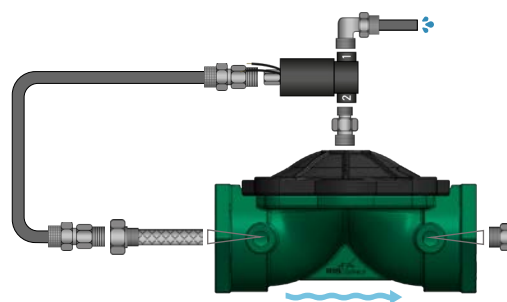

Código	Tipo Fitting	PN	Tipo Solenoide	Tipo Tubo (mm Int x mm Ext)	€/Ud.
495016	Automático	16	9V Latch NO	4x6	92,49
499017	Metálico	16	9V Latch NO	4x6	90,54

495018	Automático	16	9V Latch NO	6x8	93,46
499023	Metálico	16	9V Latch NO	6x8	91,44

495036	Automático	16	24VAC NO	4x6	82,07
499027	Metálico	16	24VAC NO	4x6	80,12

495038	Automático	16	24VAC NO	6x8	83,04
495039	Metálico	16	24VAC NO	6x8	81,01