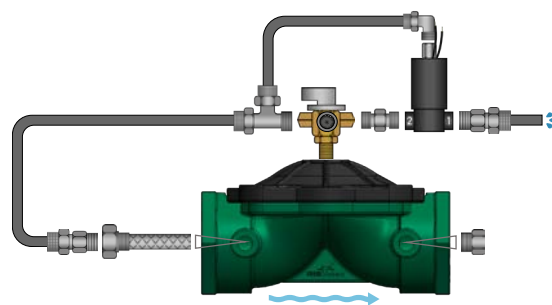

Kit Electroválvula Normalmente Cerrada con 3 Vías

Código	Tipo Fitting	PN	Tipo Solenoide	Tipo Tubo (mm Int x mm Ext)	€/Ud.
495009	Automático	10	9V Latch NO	4x6	56,03
495050	Metálico	10	9V Latch NO	4x6	52,55

494009	Automático	10	9V Latch NO	6x8	58,30
496042	Metálico	10	9V Latch NO	6x8	54,28
495056	Plástico	10	9V Latch NO	6x8	44,43

496004	Automático	10	24VAC NO	4x6	53,00
496023	Metálico	10	24VAC NO	4x6	49,51

496005	Automático	10	24VAC NO	6x8	55,26
496022	Metálico	10	24VAC NO	6x8	51,25
496021	Plástico	10	24VAC NO	6x8	41,39

495069	Automático	16	9V Latch NO	4x6	108,29
496051	Metálico	16	9V Latch NO	4x6	104,81

Código	Tipo Fitting	PN	Tipo Solenoide	Tipo Tubo (mm Int x mm Ext)	€/Ud.
495070	Automático	16	9V Latch NO	6x8	110,55
496052	Metálico	16	9V Latch NO	6x8	106,54

496030	Automático	16	24VAC NO	4x6	97,87
496048	Metálico	16	24VAC NO	4x6	94,39

496031	Automático	16	24VAC NO	6x8	100,13
496308	Metálico	16	24VAC NO	6x8	96,12

Kit Electroválvula Normalmente Cerrada sin 3 Vías

Código	Tipo Fitting	PN	Tipo Solenoide	Tipo Tubo (mm Int x mm Ext)	€/Ud.
495067	Automático	10	9V Latch NO	4x6	40,24
496309	Metálico	10	9V Latch NO	4x6	38,28

494006	Automático	10	9V Latch NO	6x8	41,21
496311	Metálico	10	9V Latch NO	6x8	39,18
496139	Plástico	10	9V Latch NO	6x8	33,00

495068	Automático	10	9V Latch NO (392)	6x8	67,16
496314	Metálico	10	9V Latch NO (392)	6x8	64,35
496317	Plástico	10	9V Latch NO (392)	6x8	58,76

495065	Automático	10	24VAC NO	4x6	37,20
496334	Metálico	10	24VAC NO	4x6	35,24

496410	Automático	10	24VAC NO	6x8	38,17
499014	Metálico	10	24VAC NO	6x8	36,14
499225	Plástico	10	24VAC NO	6x8	29,97