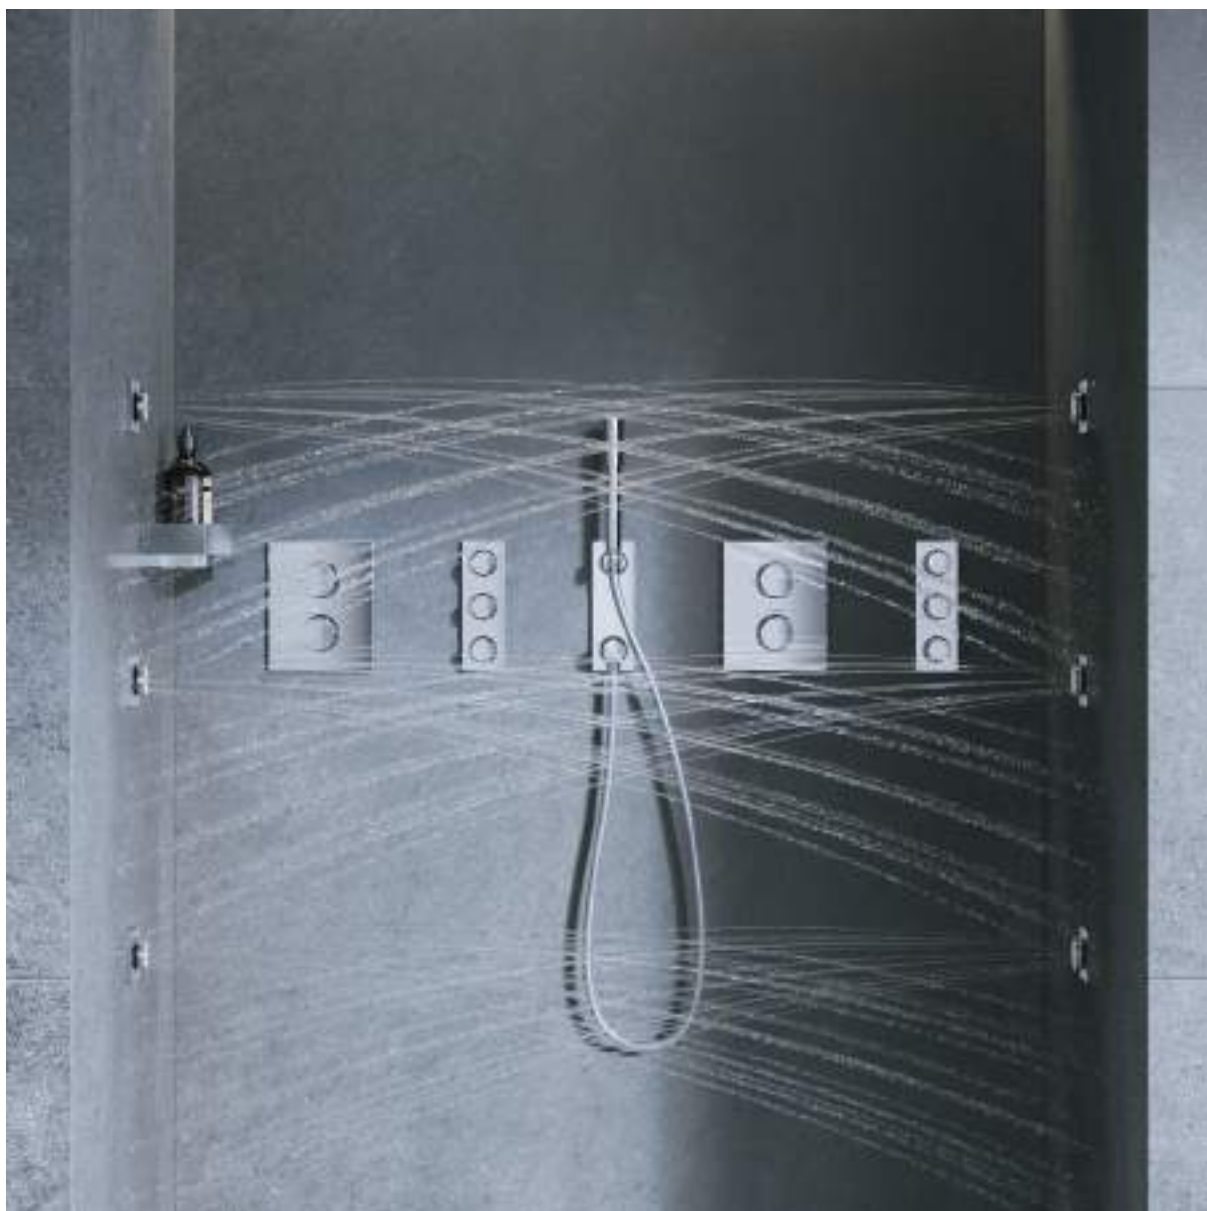

GROHE TERMOSTATOS SPA