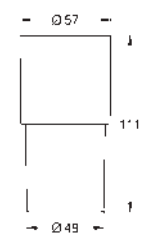

GROHE SPA

GROHE
ATRIO

BAÑO SPA

Referencia Color Precio (€)

novedad

40 884 000	Cromo	102,89
40 884 DC0	Supersteel	144,05
40 884 GL0	Cool sunrise (Oro brillo)	154,33
40 884 DA0	Warm sunset (Cobre brillo)	154,33
40 884 AL0	Brushed hard graphite (Grafito cepillado)	164,63

Atrio Soporte
Combina con el vaso 40 882 000 o el dispensador de jabón 40 886 xx0 (pedir por separado)
Material: metal
Fijación oculta
GROHE Long-Life acabado duradero

40 886 000	Cromo	102,89
40 886 DC0	Supersteel	144,05
40 886 GL0	Cool sunrise (Oro brillo)	154,33
40 886 DA0	Warm sunset (Cobre brillo)	154,33
40 886 AL0	Brushed hard graphite (Grafito cepillado)	164,63

Dispensador de jabón
Material: Metal / vidrio
Capacidad 160 ml
Combina con soporte Atrio 40 884 xx0 (pedir por separado)
GROHE Long-Life acabado duradero
Sustituye al dispensador de jabón 40 306 003

40 882 000	Cromo	67,41

Vaso de cristal satinado
Material: vidrio
Combinable con soportes de Allure 40 278 001 y Atrio 40 884 xx0 (pedir por separado)
Sustituye al vaso de cristal 40 254 003

novedad

40 887 000	Cromo	138,37
40 887 DC0	Supersteel	193,72
40 887 GL0	Cool sunrise (Oro brillo)	207,56
40 887 DA0	Warm sunset (Cobre brillo)	207,56
40 887 AL0	Brushed hard graphite (Grafito cepillado)	221,39

Atrio Argolla
Material: metal
Fijación oculta
GROHE Long-Life acabado duradero

novedad

40 888 000	Cromo	230,61
40 888 DC0	Supersteel	322,87
40 888 GL0	Cool sunrise (Oro brillo)	345,92
40 888 DA0	Warm sunset (Cobre brillo)	345,92
40 888 AL0	Brushed hard graphite (Grafito cepillado)	368,99

Atrio Toallero
Material: metal
dos brazos fijos
Longitud 489 mm
Fijación oculta
GROHE Long-Life acabado duradero

novedad