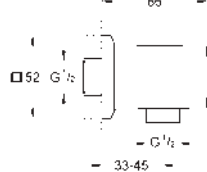

26 850 000	Cromo	66,73
26 850 DC0	Supersteel	93,43
26 850 AL0	Brushed hard graphite (Grafito cepillado)	113,44

Allure Brilliant
Codo de salida de 1/2"
Conexión de rosca macho 1/2"
Válvula anti-retorno
Material: metal
GROHE Long-Life acabado duradero
Sustituye codo de salida Allure Brilliant 27 707 000