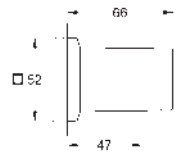

26 847 000	Cromo	41,69
26 847 DC0	Supersteel	58,37
26 847 AL0	Brushed hard graphite (Grafito cepillado)	70,88

Allure Brilliant
Soporte mural fijo
Material: metal
GROHE Long-Life acabado duradero
Sustituye soporte mural Allure Brilliant 26 706 000