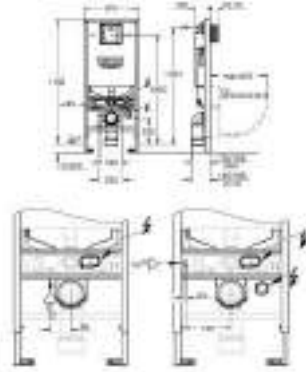

(se venden por separado)

Para la instalación de pulsadores 156 x 197 mm necesario accesorio 66 791 000 (en venta por separado)

SHOWER TOILET

GROHE SENSIA ARENA

Referencia Color Precio (€)

39 599 000 439,79