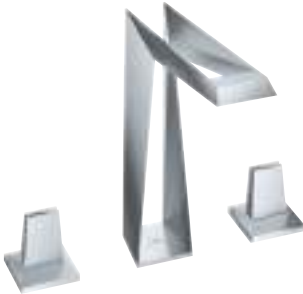

Allure Brilliant

Batería de lavabo de encimera

Tecnología GROHE Water Saving ahorro

de agua con el máximo bienestar

Caudal máximo a 3 bar: 5 l/min

Caño con mousseur integrado

Marcadores azul y rojo en los mandos

para indicar agua fría y caliente

Cierres cerámicos caliente/ frío

Válvula de desagüe 1 1/4" push-open

Conexiones flexibles entre el

cuerpo central y las llaves laterales

Datos técnicos:

Presión mínima 0,5 bares

Presión dinámica de 1 a 5 bar

Si la presión estática es superior a 5 bares

instalar un reductor de presión

Para evitar diferencias notables de presión

entre ambas acometidas de agua fría y caliente

Temperatura max. de agua caliente: 80°C

Temperatura recomendada de agua caliente

para ahorro de energía: 60°C

20 664 SD0

acero inox

31.001,52