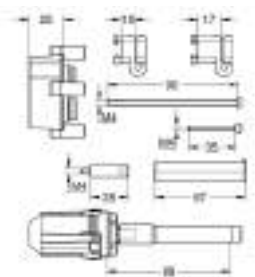

14 056 000

107,68

Set de extensión universal para mezcladores, 25 mm.

Se adapta a los mezcladores empotrados en combinación con GROHE Rapido SmartBox.