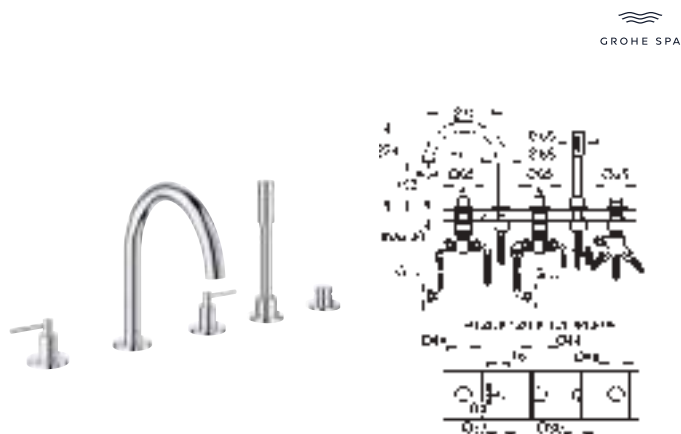

Referencia Color Precio (€)

29 407 000	Cromo	1.596,57
29 407 DC0	Supersteel	2.235,21
29 407 GL0	Cool sunrise (Oro brillo)	2.394,87
29 407 DA0	Warm sunset (Cobre brillo)	2.394,87
29 407 AL0	Brushed hard graphite (Grafito cepillado)	2.554,52

Atrio
Combinación para baño y ducha 3/4"
Montura cerámica 1/2", 90°
Compuesto por:
con mandos de palanca
Caño con mousseur integrado y inversor baño/ducha
Teleducha Rainshower Aqua Stick 6.6 l/min
Flexo de 2000 mm
Con conexiones flexibles
Válvula anti-retorno
Necesaria parte empotrable 29 037 002
Dos sets de tapetas incluidos.
Uno marcado con „H“ Caliente y „C“ Frío
y un set sin marcar.
Sustituye combinación bañera 5 agujeros Atrio 19 922 003

29 037 002		1.028,91

Parte empotrada para combinaciones de bañera