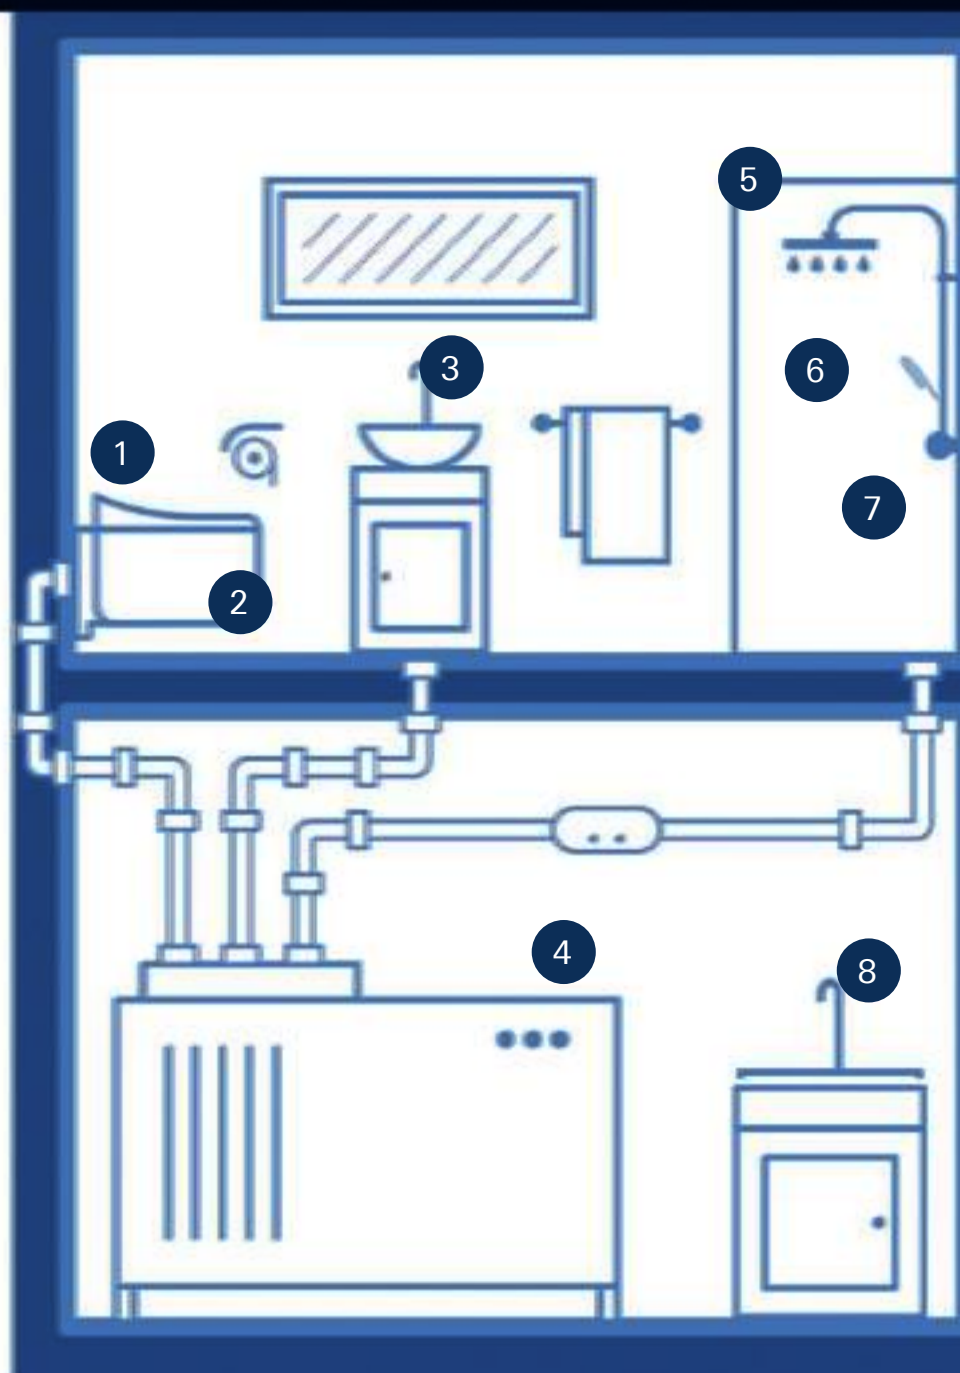

CADA GOTA CUENTA

TECNOLOGÍAS GROHE PARA LA EFICIENCIA ENERGÉTICA

1 **GROHE**
SENSIA ARENA

2 **GROHE**
SANITARIO

3 **GROHE**
SILKMOVE ENERGY SAVING
AHORRO DE ENERGÍA

4 **GROHE**
SENSE Y
GROHE SENSE GUARD

5 **GROHE**
ECOJOY AHORRO DE
AGUA

Para más información sobre sostenibilidad
en GROHE, visita [green.grohe.es](https://www.green.grohe.es)