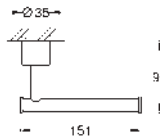

GROHE SPA

GROHE ATRIO

Referencia

Color

Precio (€)

novedad

40 890 000
40 890 DC0
40 890 GL0
40 890 DA0
40 890 AL0

Cromo
Supersteel
Cool sunrise (Oro brillo)
Warm sunset (Cobre brillo)
Brushed hard graphite (Grafito cepillado)

70,96
99,35
106,44
106,44
113,53

Atrio
Colgador
Material: metal
Fijación oculta
GROHE Long-Life acabado duradero

novedad

40 891 000
40 891 DC0
40 891 GL0
40 891 DA0
40 891 AL0

Cromo
Supersteel
Cool sunrise (Oro brillo)
Warm sunset (Cobre brillo)
Brushed hard graphite (Grafito cepillado)

156,11
218,56
234,16
234,16
249,77

Atrio
Portarrollos
Material: metal
Fijación oculta
sin tapa
GROHE Long-Life acabado duradero

novedad

40 892 000
40 892 DC0
40 892 GL0
40 892 DA0
40 892 AL0

Cromo
Supersteel
Cool sunrise (Oro brillo)
Warm sunset (Cobre brillo)
Brushed hard graphite (Grafito cepillado)

310,44
434,63
465,67
465,67
496,71

Atrio
Escobillero de pared
Material: Metal / vidrio
Montaje mural
Fijación oculta
GROHE Long-Life acabado duradero

30 609 000
30 609 DC0
30 609 AL0

Cromo
Supersteel
Brushed hard graphite (Grafito cepillado)

709,28
922,07
1.063,93

Atrio
Monoblock de fregadero 1/2" Tamaño L
Caño en C
GROHE Long-Life acabado duradero
Montura cerámica 1/2", 90°
Ángulo de giro seleccionable: 0° / 150° / 360°
Con conexiones flexibles
Sistema de rápida instalación
Aireador tipo «Mousseur»
Sustituye monoblock fregadero Atrio 30 362 000