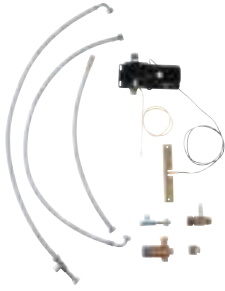

GROHE FOOTCONTROL

Referencia Color Precio (€)

30 309 000

323,67

FootControl

Set recambio equipamiento Retro-fit

Control de pie: la activación de agua se realiza a través del contacto con el sensor

Alimentación por pila de litio de 6 V.

Electroválvula

Paro de seguridad automático después de 60 seg.

Tipo de protección IP 44

Set válido para griferías de fregadero GROHE con caño extraíble

No válido para griferías de fregadero Smartcontrol