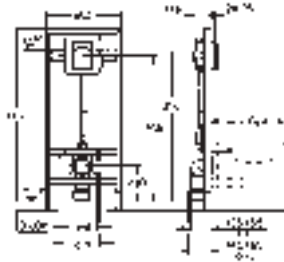

GROHE RAPID SL PARA WC

Referencia

Color

Precio (€)

38 519 001

529,84

Rapid SL

Módulo para WC con fluxor, altura de instalación 1.13 m.

Fluxor 6 - 9 l

para pulsador mecánico/ electrónico

Montaje en tabique con montantes y/o delante de pared resistente.

Para montaje en seco, completamente premontado

2 pernos con tuercas para colgar la taza

Distancia entre pernos 180 y 230 mm.

Codo de desagüe de PP Ø 90 mm

Reductor PP Ø 90/110 mm

Accionamiento manual / electrónico

Ajustable

Llave de corte

Para la instalación en la pared, solicite los anclajes 38 558 00M (se venden por separado)