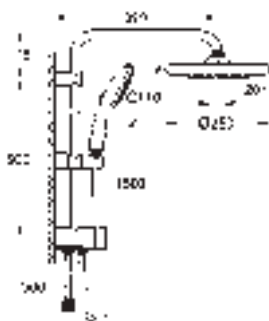

GROHE TEMPESTA SYSTEM 250

Referencia Color Precio (€)

novedad