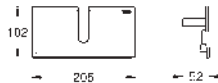

DUCHAS

26 362 LN1 blanco 43,60

GROHE EasyReach bandeja
 para Sistemas de ducha Euphoria y Tempesta con termostato
 Distancia entre centros 150 mm.

26 087 000 Cromo 1.498,96

Euphoria Cube System 230
Sistema de ducha con termostato
 Brazo de 1/2" para ducha mural, Longitud: 378 mm
 Termostato visto con función Aquadimmer
 Ducha mural Rainshower (27 479)
 Material: metal
 Chorro Lluvia
 con rótula incorporada
 Ángulo de rotación de ± 15°
 Teleducha Euphoria Cube (27 699)
 Flexo Silverflex de 1,75 m. (28 388)
Tecnología GROHE Water Saving ahorro de agua con el máximo bienestar
GROHE TurboStat Cartucho compacto con termoelemento de cera
GROHE SafeStop Tope de seguridad a 38°C
GROHE SafeStop Plus limitador de temperatura opcional a 43°C incluido
 Sistema antitorsión „**TwistStop**“