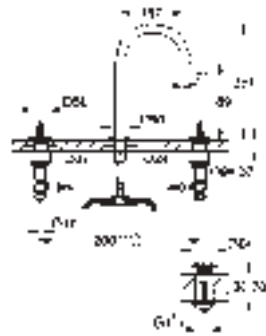

Atrio Icon 3D

Batería de lavabo de encimera

Tecnología GROHE Water Saving ahorro

de agua con el máximo bienestar

Caudal máximo a 3 bar: 5 l/min

Caño de diseño abierto para una caída de agua laminar

Marcadores azul y rojo en los mandos

para indicar agua fría y caliente

Cierres cerámicos caliente/ frío

Válvula de desagüe 1 1/4" push-open

Conexiones flexibles entre el

cuerpo central y las llaves laterales

Datos técnicos:

Presión mínima 0,5 bares

Presión dinámica de 1 a 5 bar

Si la presión estática es superior a 5 bares

instalar un reductor de presión

Para evitar diferencias notables de presión

entre ambas acometidas de agua fría y caliente

Temperatura max. de agua caliente: 80°C

Temperatura recomendada de agua caliente

para ahorro de energía: 60°C