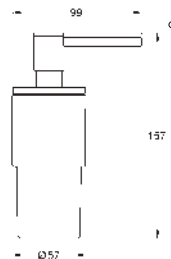

40 886 000	Cromo	102,89
40 886 DC0	Supersteel	144,05
40 886 GL0	Cool sunrise (Oro brillo)	154,33
40 886 DA0	Warm sunset (Cobre brillo)	154,33
40 886 AL0	Brushed hard graphite (Grafito cepillado)	164,63

Dispensador de jabón
Material: Metal / vidrio
Capacidad 160 ml
Combina con soporte Atrio 40 884 xx0 (pedir por separado)
GROHE Long-Life acabado duradero
Sustituye al dispensador de jabón 40 306 003