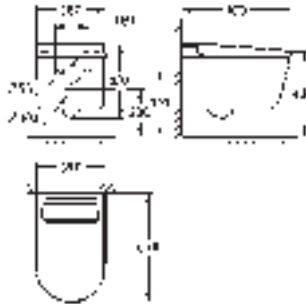

GROHE Sensia Pro

Showet Toilet WC suspendido para cisternas empotradas

GROHE Hygiene Clean: con superficie anti-bacteriana
HyperClean (SIAA Kokin estándar Japonés compatible) y anti adherente

GROHE Power Flush: descarga con efecto remolino para una limpieza potente y tecnología **GROHE Triple Vortex** con tres salidas de agua

GROHE Skin Clean:

2 cabezales ajustables (1 cánula para el spray posterior y una separada para la ducha femenina).

Spray oscilante (suave movimiento de vaivén automático para ampliar la zona de limpieza)

Intensidad del chorro ajustable

Limpieza automática de los cabezales de las cánulas antes y después de cada uso.

Calentador instantáneo de agua integrado, suministra agua caliente ilimitada al instante

Temperatura ajustable

Funciones adicionales:

Secador de aire caliente, temperatura ajustable

Asiento y tapa de PP WC con función automática de apertura y cierre

Sensor que detecta la presencia del usuario

Luz nocturna en el interior del WC

Conexiones de suministro de agua y electricidad ocultas

Control remoto

Incluye:

Control remoto con soporte a pared

Conexión de suministro de agua para la cisterna empotrada

Protector de cánulas

Cable con sistema de conexión para el aparato

Presión 0,05 - 1 MPa (0,5 - 10 bar)

Voltaje nominal 220-240 V AC

Frecuencia principal 50-60 Hz

Tipo de protección IPX4

Cumple con

EN 1717

Marca CE

Disponibile a partir del segundo trimestre 2024

39 599 000 439,79

Rapid SLX Módulo WC, altura 1,13m con toma de corriente integrada para Shower toilet