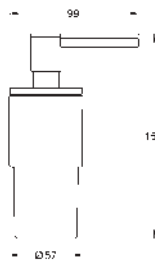

40 886 000	Cromo	102,89

Dispensador de jabón

Material: Metal / vidrio
Capacidad 160 ml
Combina con soporte Atrio 40 884 xx0 (pedir por separado)
GROHE Long-Life acabado duradero
Sustituye al dispensador de jabón 40 306 003