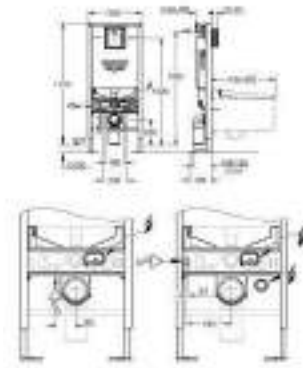

(se venden por separado)

Para la instalación de pulsadores 156 x 197 mm necesario accesorio 66 791 000 (en venta por separado)

SHOWER TOILET

GROHE SENSIA ARENA

Referencia Color Precio (€)

39 599 000 439,79