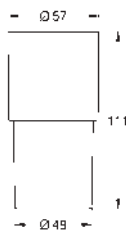

40 882 000	Cromo	67,41

Vaso de cristal satinado

Material: vidrio
Combinable con soportes de Allure 40 278 001 y Atrio 40 884 xx0 (pedir por separado)
Sustituye al vaso de cristal 40 254 003