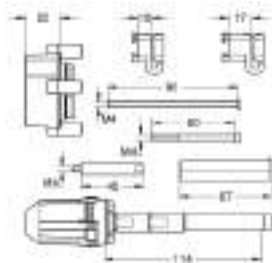

14 056 000

107,68

Set de extensión universal para mezcladores, 25 mm.

Se adapta a los mezcladores empotrados en combinación con GROHE Rapido SmartBox.

14 057 000

132,29

Set de extensión universal para mezcladores, 50 mm.