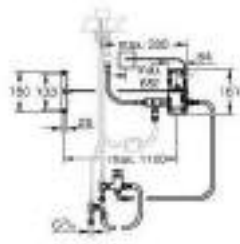

GROHE FOOTCONTROL

Referencia Color Precio (€)

30 309 000

323,67

FootControl

Set recambio equipamiento Retro-fit

Control de pie: la activación de agua se realiza a través del contacto con el sensor

Alimentación por pila de litio de 6 V.

Electroválvula

Paro de seguridad automático después de 60 seg.

Tipo de protección IP 44

Set válido para griferías de fregadero GROHE con caño extraíble

No válido para griferías de fregadero Smartcontrol