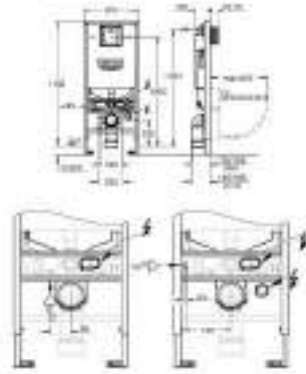

Incluye patrón de montaje para pulsadores pequeños 130 x 172 mm

Montaje en tabique con montantes

y/o delante de pared resistente.

Marco de acero con revestimiento anticorrosión

Para montaje en seco, completamente premontado
con conexiones rígidas

Ajuste rápido

Elementos de fijación

Homologado por TÜV

2 pernos con tuercas para colgar la taza

Accesorio de fijación para barras de apoyo

Distancia entre pernos 180 y 230 mm.

Codo de desagüe de PP Ø 90 mm

Profundidad ajustable

Reductor PP Ø 90/110 mm

Set de conexión desagüe

Cisterna GDX, 6 l, contiene las siguientes características:

Ajuste de fábrica a 6l. y 3l.

Válvula de descarga **neumática AV1** que ofrece

dos opciones: **Dual Flush** o **Descarga única.**

Entrada suministro de agua por la derecha, por detrás o superior

Silencioso, grupo acústico I

Aislada contra condensaciones

Conexión de suministro 1/2"

Llave de escuadra integrada

Tubo de descarga

Sin necesidad de herramientas para la instalación

de la alimentación

Montaje vertical

Incluye Flow Manager

La velocidad de descarga del agua puede modificarse

fácilmente para evitar salpicaduras

Compatible con todos los modelos de inodoro Rimless

El caudal se regula sin necesidad de quitar la válvula

Para la instalación en la pared, solicite los anclajes 38 558 00M

(se venden por separado)

Para la instalación de pulsadores 156 x 197 mm necesario accesorio 66 791 000 (en venta por separado)