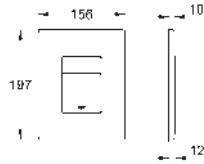

38 732 000	Cromo	76,49
38 732 DC0 ★	Supersteel	182,60
38 732 AL0 ★	Brushed hard graphite (Grafito cepillado)	182,60

Skate Cosmopolitan
Escudo
Dual Flush, Accionamiento neumático, Instalación vertical y horizontal
156 x 197 mm
de ABS, **GROHE Long-Life** acabado duradero
Para combinar con cisternas GD2 de Rapid SL y Uniset
Para usar con bastidor Rapid SLX pedir el patrón
de montaje 66 791 000 (se venden por separado)