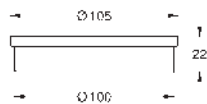

40 883 000	Cromo	78,05

Jabonera

Material: vidrio
Combina con el soporte Allure (40 963 001) pedir por separado
Sustituye a la jabonera 40 256 003