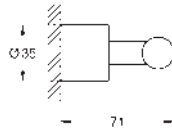

GROHE SPA

GROHE ATRIO

Referencia

Color

Precio (€)

novedad

40 890 000
40 890 DC0
40 890 GL0
40 890 DA0
40 890 AL0

Cromo
Supersteel
Cool sunrise (Oro brillo)
Warm sunset (Cobre brillo)
Brushed hard graphite (Grafito cepillado)

70,96
99,35
106,44
106,44
113,53

Atrio
Colgador
Material: metal
Fijación oculta
GROHE Long-Life acabado duradero

novedad