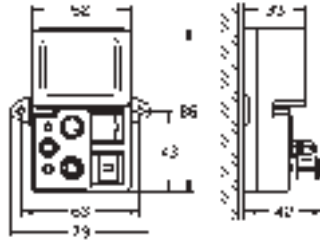

36 475 000   Cromo   816,07

F-digital Deluxe

Receptor Bluetooth BT-01A para Apple y Android

con electrónica integrada para la comunicación inalámbrica de datos
86 x 73 x 42 mm

Características: Interruptor de reinicio

Indicador de estado por (LED)

Autoportante / máxima configuración

Conexión uno a uno

Con mecanismo de cierre de seguridad (1 usuario)

Desconexión de seguridad en caso de pérdida de conexión

Juego de cables de conexión para la comunicación de datos y la fuente de alimentación (5 m cada uno)

Bluetooth alimentación eléctrica del transmisor: 12 V

Bluetooth transmisor de frecuencia: 2,4 GHz

El rango del bluetooth (10 m) varía dependiendo de los materiales usados entre el transmisor y el receptor

Necesaria Caja de Unidad Base 2.0 (36 476 000) o Caja de Unidad Base 4.0

(26 864 000) – pedir por separado

Con capacidad Bluetooth del dispositivo (bluetooth V2.1 o superior) es necesario.

Requisitos del sistema

Android

Sistema operativo: a partir de la versión 2.3.3

densidad de píxeles: 160 ppp mínimo

resolución de pantalla: 320 x 470 píxeles por pulgada

Requisitos del sistema

Apple

Sistema operativo Apple: a partir de la versión iOS 6.0 y superior

Los dispositivos móviles y la aplicación GROHE SPA F-digital deluxe no están incluidos en la entrega y deben solicitarse por separado.

Sustituye receptor Bluetooth 36 371 000

36 476 000   Cromo   1.446,65

F-digital Deluxe

Unidad Base Box 2.0 Bluetooth (BCU V2.0)

para conectar los módulos de luz, sonido y vapor

2 conexiones de enchufe, cada una para un par de módulos de sonido (36 473 000)

2 conexiones, cada una para un par de módulos de luz (36 472 000) o

1 ducha de techo con luz integrada

2 conexiones de enchufe para módulo de vapor (29 414 000), incluida 1 conexión para generador de vapor y 1 conexión para sensor de temperatura

2 enchufes de conexión para toma de corriente (máximo 4 módulos de luz/sonido para cada enchufe)

2 conexiones de enchufe para la estación base o unidad de Bluetooth (tensión de alimentación y la línea de datos)

Deben ser accesibles para su mantenimiento

Opcional, la caja de la unidad base se puede colocar en

un equipo adicional 36 474 000

Los componentes deben pedirse adicionalmente

Sustituye unidad base 36 397 000