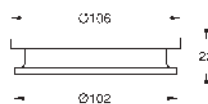

40 964 001	granito	48,45

Allure

Acoplamiento para fijar secador de pelo

Plástico
Combina con el soporte de Allure (40 963 xx1), pedir por separado