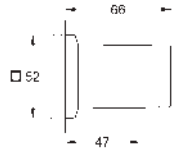

26 847 000	Cromo	41,69
26 847 DC0	Supersteel	58,37
26 847 AL0	Brushed hard graphite (Grafito cepillado)	70,88

Allure Brilliant
Soporte mural
fijo
Material: metal
GROHE Long-Life acabado duradero
Sustituye soporte mural Allure Brilliant 26 706 000