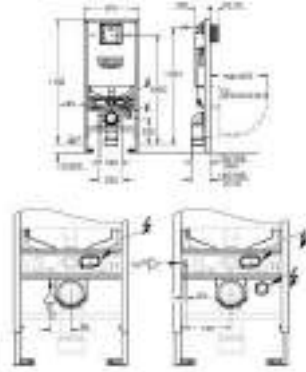

Incluye patrón de montaje para pulsadores pequeños 130 x 172 mm

Montaje en tabique con montantes

y/o delante de pared resistente.

Marco de acero con revestimiento anticorrosión

Para montaje en seco, completamente premontado

con conexiones rígidas

Ajuste rápido

Elementos de fijación

Homologado por TÜV

2 pernos con tuercas para colgar la taza

Accesorio de fijación para barras de apoyo

Distancia entre pernos 180 y 230 mm.

Codo de desagüe de PP Ø 90 mm

Profundidad ajustable

Reductor PP Ø 90/110 mm

Set de conexión desagüe

Cisterna GDX, 6 l, contiene las siguientes características:

Ajuste de fábrica a 6l. y 3l.

Válvula de descarga **neumática AV1** que ofrece

dos opciones: **Dual Flush** o **Descarga única.**

Entrada suministro de agua por la derecha, por detrás o superior

Silencioso, grupo acústico I

Aislada contra condensaciones

Conexión de suministro 1/2"

Llave de escuadra integrada

Tubo de descarga

Sin necesidad de herramientas para la instalación

de la alimentación

Montaje vertical

Incluye Flow Manager

La velocidad de descarga del agua puede modificarse

fácilmente para evitar salpicaduras

Compatible con todos los modelos de inodoro Rimless

El caudal se regula sin necesidad de quitar la válvula

Para la instalación en la pared, solicite los anclajes 38 558 00M

(se venden por separado)

Para la instalación de pulsadores 156 x 197 mm necesario accesorio 66 791 000 (en venta por separado)