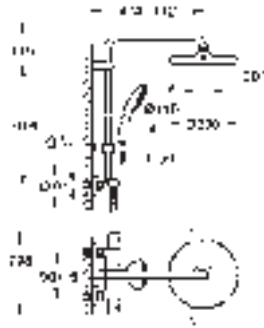

novedad

26 670 001 Cromo 538,37
26 670 2431 Negro mate 699,88

Tempesta System 250
Sistema de ducha con termostato incorporado
Compuesto por:
Brazo para ducha mural de 390 mm orientable a 45°
Termostato visto con función Aquadimmer
Dos opciones de ducha:
Ducha mural Tempesta 250 (26 666)
Chorro Lluvia
Cabezal con parte posterior en blanco con rótula incorporada
Ángulo de rotación $\pm 10^\circ$
Teleducha Tempesta 110 (27 597)
2 chorros:
Rain, Jet
Elemento deslizante ajustable en altura
Flexo de 1,75 m 1/2" x 1/2" (28 410)
Caudal máximo a 3 bars: 8.5 l/min
Tecnología GROHE Water Saving ahorro de agua con el máximo bienestar
GROHE TurboStat Cartucho compacto con termoelemento de cera
GROHE SafeStop Tope de seguridad a 38°C
GROHE SafeStop Plus limitador de temperatura opcional a 43°C incluido
GROHE SmartSwitch - fácil rotación del botón circular para seleccionar el chorro deseado
GROHE DreamSpray distribución perfecta del agua por todo el cabezal
Aro protector de silicona con tecnología ShockProof
GROHE Long-Life acabado duradero
Sistema antical **SpeedClean**
Conducto interno del agua protegido para mayor durabilidad
Sistema antitorsión „**TwistStop**“
Caudal mínimo 7l./min.
Accesorio opcional: Bandeja GROHE EasyReach (26 362)
Edición Profesional