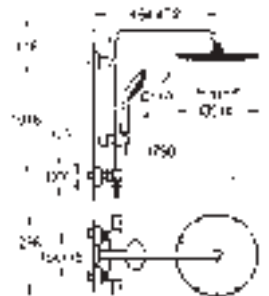

26 075 DC0 ★

Supersteel

1.267,04

26 075 GL0 ★

Cool sunrise (Oro brillo)

1.448,05

26 075 GN0 ★

Brushed cool sunrise (Oro cepillado)

1.538,55

26 075 DA0 ★

Warm sunset (Cobre brillo)

1.448,05

26 075 DL0 ★

Brushed warm sunset (Cobre cepillado)

1.538,55

26 075 A00

Hard graphite (Grafito brillo)

1.448,05

26 075 AL0 ★

Brushed hard graphite (Grafito cepillado)

1.538,55

Euphoria System 310

Sistema de ducha con termostato

Compuesto por:

Brazo para ducha mural de 450 mm orientable a 45°

Termostato visto con función Aquadimmer

Dos opciones de ducha:

Ducha mural Rainshower Cosmopolitan 310 (27 477 000)

Chorro Lluvia, con rótula incorporada

Ángulo de rotación de $\pm 15^\circ$

Teleducha Euphoria 110 Masaje (27 221)

Elemento deslizante ajustable en altura

Flexo Silverflex de 1,75 m. (28 388)

GROHE TurboStat Cartucho compacto

con termoelemento de cera, **GROHE SafeStop** Tope de seguridad a 38°C

GROHE SafeStop Plus limitador de

temperatura opcional a 43°C incluido

GROHE Long-Life acabado duradero

Sistema antitorsión „**TwistStop**“

Mandos ergonómicos con tecnología **GROHE MetalGrip**

Accesorio opcional: Bandeja GROHE EasyReach (26 362)