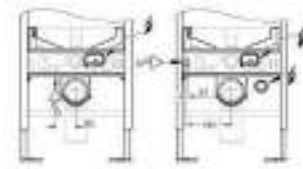

GROHE RAPID SLX

Referencia

Color

Precio (€)

39 599 000

439,79

Rapid SLX

Módulo WC, altura 1,13 m con toma de corriente integrada.

Ideal para WC Rimless

con cisterna empotrada GDX, 6 l

Montaje delante de tabiques

ligeros o autoportante

Con toma de corriente integrada para inodoros con ducha

Preparado para futuros cambios a inodoros con ducha bidé

Incluye patrón de montaje para pulsadores pequeños 130 x 172 mm

Marco de acero con revestimiento anticorrosión

Para montaje en seco, completamente premontado, con conexiones rígidas

Ajuste rápido

Elementos de fijación

2 pernos con tuercas para colgar la taza

Accesorio de fijación para barras de apoyo

Distancia entre pernos 180 y 230 mm.

Codo de salida de PVC giratorio de 90° 100 mm

Manguito de desagüe DN 80

Set de conexión desagüe

Cisterna GDX, 6 l, contiene las siguientes características:

Ajuste de fábrica a 6l. y 3l.

Válvula de descarga **neumática** AV1 que ofrece

dos opciones: **Dual Flush** o **Descarga única**.

Entrada suministro de agua por la derecha, por detrás o superior

Silencioso, grupo acústico I

Aislada contra condensaciones

Sin necesidad de herramientas para la instalación

de la alimentación

Montaje vertical

Incluye anclajes 38 558 00M para instalación en la pared

Incluye Flow Manager

La velocidad de descarga del agua puede modificarse

fácilmente para evitar salpicaduras

Compatible con todos los modelos de inodoro Rimless

El caudal se regula sin necesidad de quitar la válvula