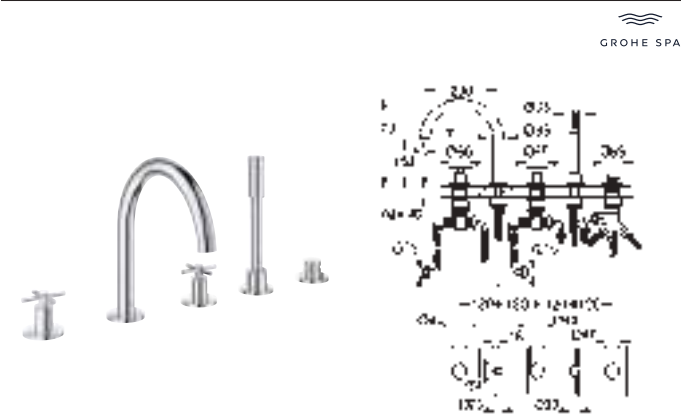

29 408 000	Cromo	1.596,57
29 408 DC0	Supersteel	2.235,21
29 408 GL0	Cool sunrise (Oro brillo)	2.394,87
29 408 DA0	Warm sunset (Cobre brillo)	2.394,87
29 408 AL0	Brushed hard graphite (Grafito cepillado)	2.554,52

Atrio
Combinación para baño y ducha 3/4"
Montura cerámica 1/2", 90°
Compuesto por:
con palanca en cruz
Caño con mousseur integrado y inversor baño/ducha
Teleducha Rainshower Aqua Stick 6.6 l/min
Flexo de 2000 mm
Con conexiones flexibles
Válvula anti-retorno
Necesaria parte empotrable 29 037 002
Dos sets de tapetas incluidos.
Uno marcado con „H“ Caliente y „C“ Frío
y un set sin marcar.
Sustituye combinación bañera 5 agujeros Atrio 19 923 003

29 037 002		1.028,91

Combinación para baño y ducha 3/4"

Instalación sobre encimera

Compuesto por:

Placa de base

Con sumidero y conexión al desagüe

Permite impermeabilizar la construcción de la pared que rodea el cuerpo empotrado

Con manguito de estanqueidad

Los tapones para cubrir las fijaciones de tornillos siempre vienen en color cromado.