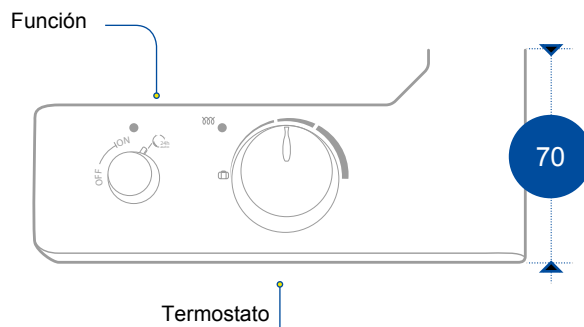

Radiadores toallero eléctrico

Eléctrico recto blanco

Código	Modelo	Descripción	Número de tubos	Kcal/h	PVP
0022470300	388089	920 x 480 500 W	18	430	324,50
0022470301	388090	1375 x 480 750 W	27	645	368,50

Modos de funcionamiento:

- Confort. El termostato mantiene la temperatura ambiente elegida por el usuario.
- 2h. Funcionamiento a la máxima potencia independientemente de la temperatura programada.
- 24h Auto. El termostato repite la función "2h" todos los días a la misma hora.