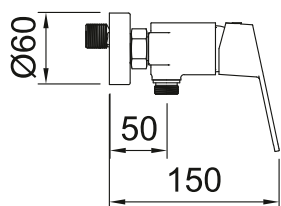

COTAS
XTREME N