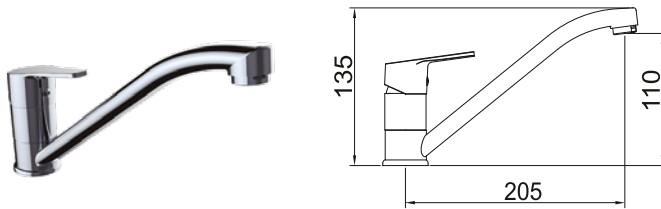

COTAS GRIFERÍA COCINA