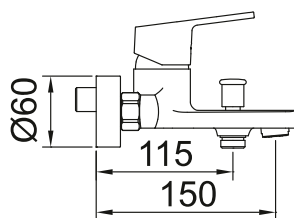

COTAS
BASIC GO!