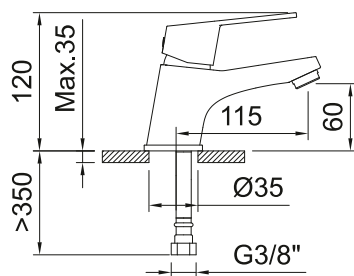

COTAS
XTREME N