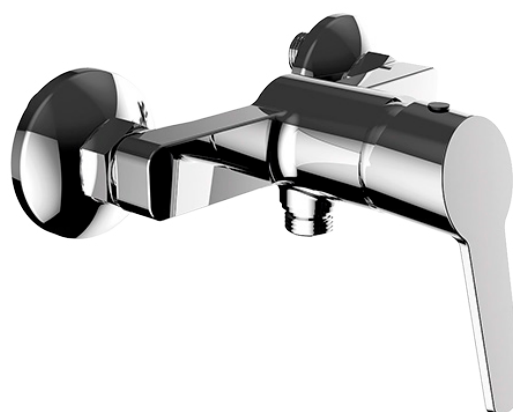

AENOR

Código	Modelo	Descripción	Unds./c.	€/und.
0101600520	61758	Monomando lavabo 60 Xtreme N AENOR	12	40,80
0101600523	61759	Monomando lavabo 100 Xtreme N AENOR	12	47,93
0101600526	61760	Monomando bide Xtreme N AENOR	12	40,80
0101600529	61761	Monomando baño-ducha Xtreme N AENOR	12	71,91
0101600531	61762	Monomando ducha Xtreme N AENOR	12	59,22