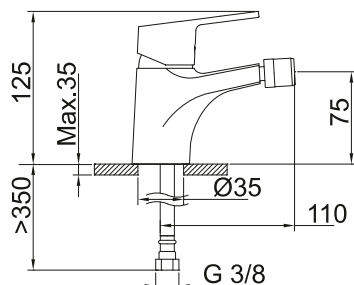

COTAS
BASIC GO!