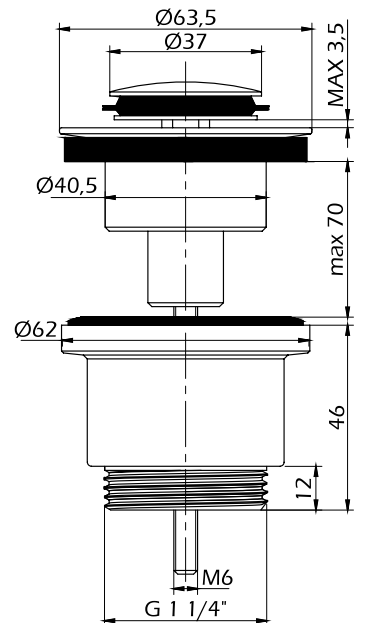

COTAS VÁLVULAS