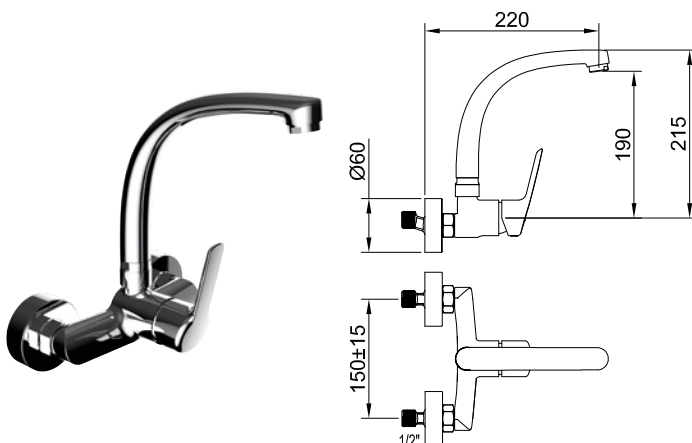

COTAS GRIFERÍA COCINA