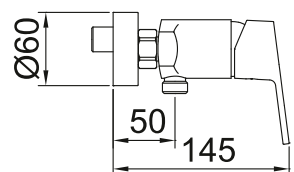

COTAS
BASIC GO!