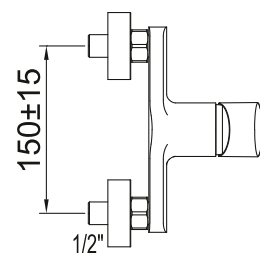

COTAS
BASIC GO!