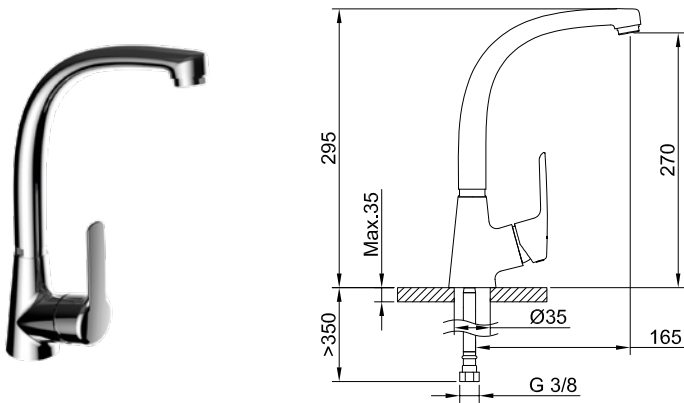

COTAS GRIFERÍA COCINA