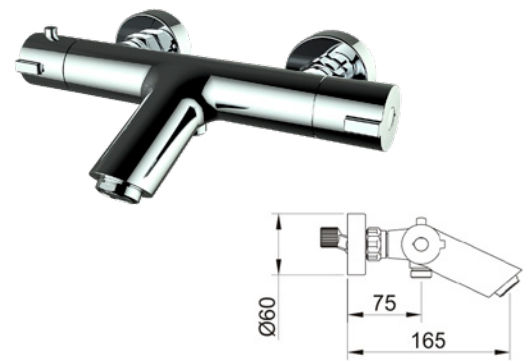

COTAS C. TERMOSTÁTICO