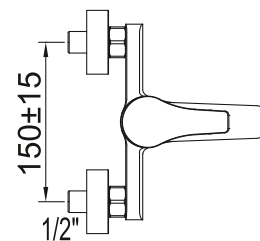

COTAS
BASIC GO!