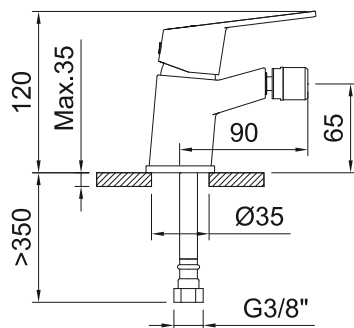

COTAS
XTREME N