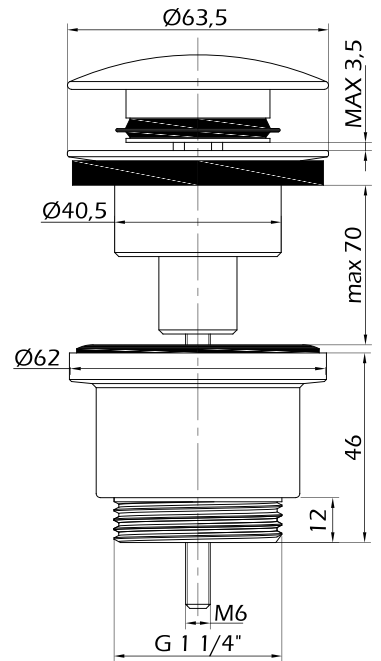

COTAS VÁLVULAS