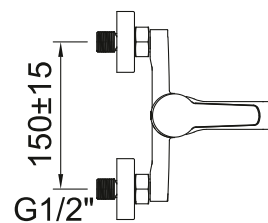

COTAS
XTREME N