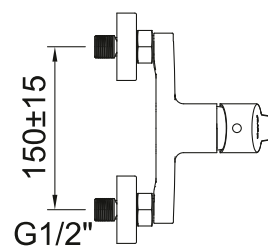

COTAS
XTREME N