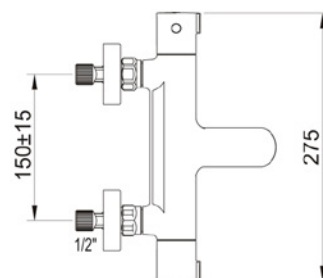

COTAS C. TERMOSTÁTICO