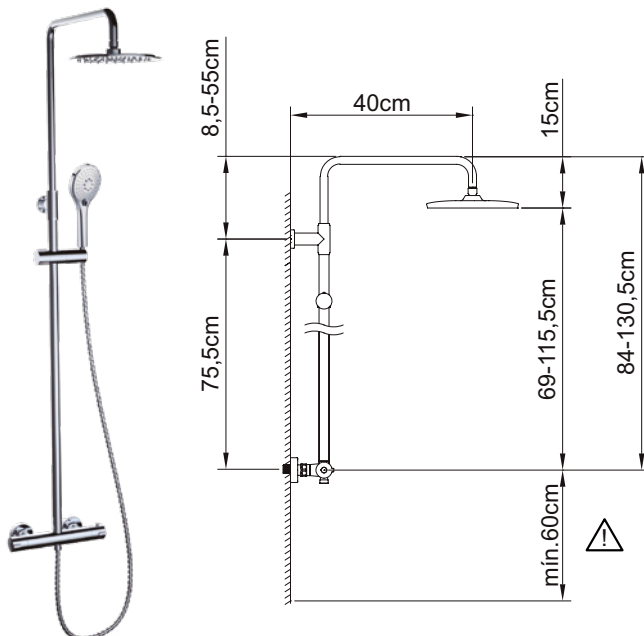

Válvula
Click-Clack grande

Válvula
Click-Clack pequeña

Código	Modelo	Descripción	Unds./c.	€/und.
0122370050	30611.14	Vál. Click-Clack latón cromado tapón grande Ø63	50	13,38
0122370051	30607.14	Vál. Click-Clack latón cromado tapón reducido Ø37	50	13,38
0122370611	30611.NE.14	Vál. Click-Clack. Blanca	50	19,23
0122370612	30611.BLM.14	Vál. Click-Clack. Bronce	50	19,23
0122370613	30611.NI.14	Vál. Click-Clack. Cobre	50	19,23
0122370614	30611.BRV.14	Vál. Click-Clack. Negro	50	19,23
0122370615	30611.CO.14	Vál. Click-Clack. Níquel	50	19,23
0122370616	30611.DO.14	Vál. Click-Clack. Oro	50	19,23

COTAS
BASIC GO!

COTAS
XTREME N

COTAS C. DE DUCHA

COTAS C. TERMOSTÁTICO

COTAS GRIFERÍA COCINA

COTAS VÁLVULAS

CONDICIONES G. DE VENTA

1. Generalidades y Validez.