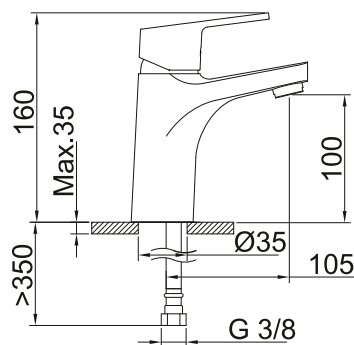

COTAS
BASIC GO!