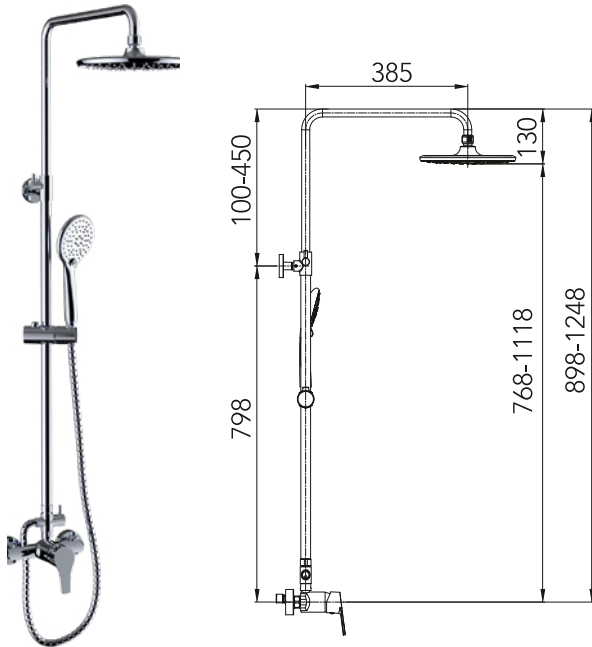

COTAS C. DE DUCHA