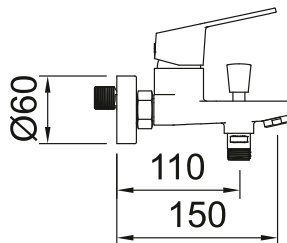

COTAS
XTREME N