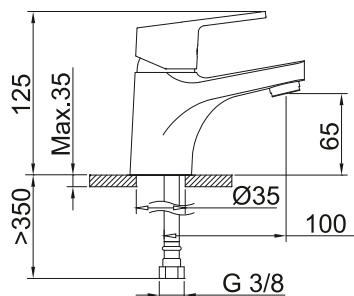

COTAS
BASIC GO!