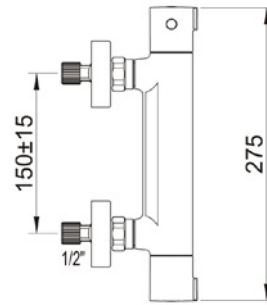

COTAS C. TERMOSTÁTICO