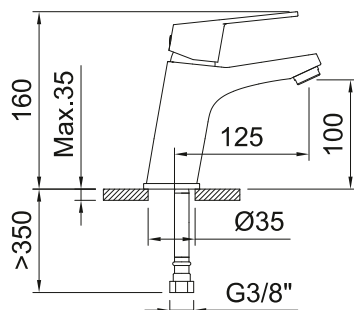

COTAS
XTREME N