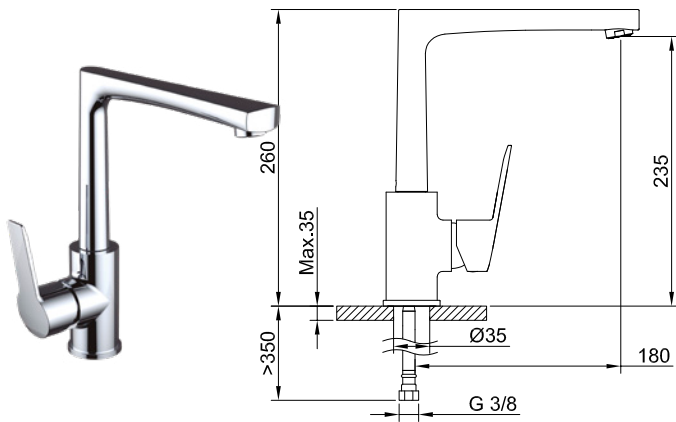

COTAS GRIFERÍA COCINA