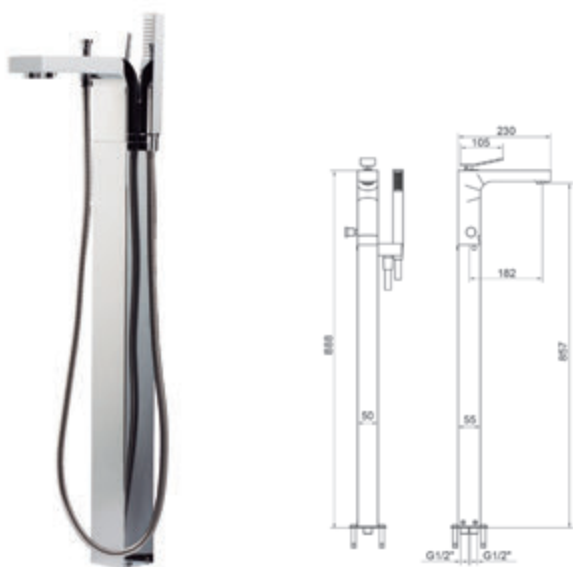

Wave / Grupo baño-ducha pie / Bath filler with shower accessories

Con accesorios de ducha
With shower accessories

Cromo ☐ Ref. 7941100

1.782,10 €

Tecnología de acabados Luxcover®. Fabricamos a medida. Crea grifería exclusiva personalizando como necesites con las diferentes técnicas de acabados. Grifos únicos personalizados. Consulte: exclusive@griferiasgalindo.com . www.luxcoverbygalindo.com

Luxcover® finishing technology. Custom manufacturing. Create exclusive faucets customizing as you need with the different finishing techniques. Unique custom faucets. Consult: exclusive@griferiasgalindo.com . www.luxcoverbygalindo.com