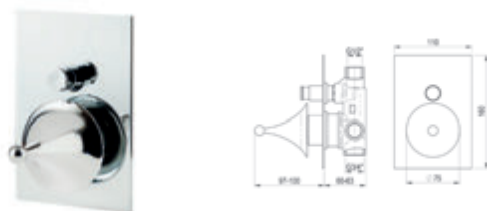

Chip / Mecanismo baño-ducha empotrable / Wall bath and shower

Sin accesorios de ducha

Without shower accessories

Cromo Ref. 8827400

207,30 €