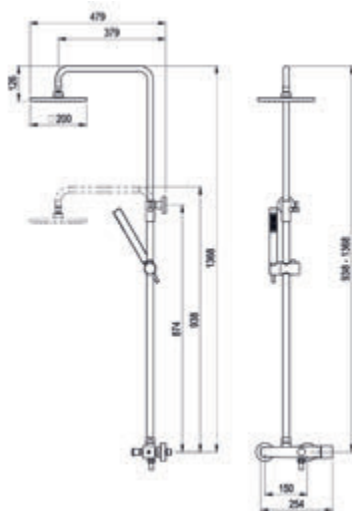

Zen / Columna de ducha mezcladora / Mixing shower column

Rociador 200 mm en ABS y flexo inox
Sprayer 200 mm in ABS and inox flexibe hose

Cromo Ref. 57050200

480,90 €