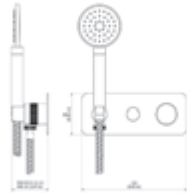

Siente la distinción

Zoom / Grupo ducha mural 2 vías / Wall shower 2 ways unit

Con accesorios de ducha

With shower accessories

Cromo		Ref. 4989400	1.111,50 €
Oro cepillado		Ref. 4989429	1.662,30 €
Cr. Negro cep.		Ref. 4989436	1.662,30 €
Níquel cep.		Ref. 4989471	1.341,10 €