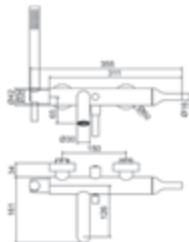

Batlo / Grupo baño-ducha / Bath and shower unit

Con accesorios de ducha

With shower accessories

Cromo	■ Ref. 3241000	636,40 €
Blanco	□ Ref. 3241011	694,20 €
Negro	■ Ref. 3241016	694,20 €

Sin accesorios de ducha

Without shower accessories

Cromo	■ Ref. 3241500	508,60 €
Blanco	□ Ref. 3241511	566,70 €
Negro	■ Ref. 3241516	566,70 €