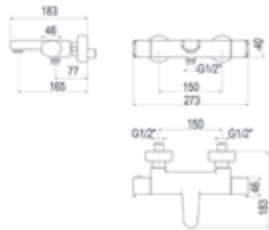

Aroha / Grupo baño-ducha termostática / Thermostatic bath and shower unit

Con accesorios de ducha

With shower accessories

Cromo Ref. 46041000 294,30 €

Sin accesorios de ducha

Without shower accessories

Cromo Ref. 46041500 257,40 €

Retro / Grupo ducha termostática / Thermostatic shower unit