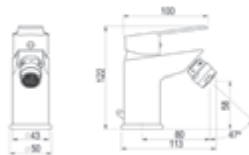

Albos / Bidet / Bidet

Sin desagüe

Without pop up waste

Cromo Ref. 7127000 •

55,70 €