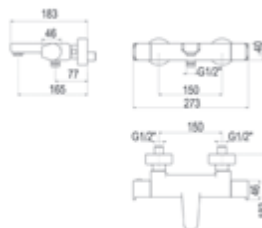

Aroha / Grupo baño-ducha termostática / Thermostatic bath and shower unit

Con accesorios de ducha
With shower accessories

Cromo Ref. 46041000 294,30 €

Sin accesorios de ducha
Without shower accessories

Cromo Ref. 46041500 257,40 €