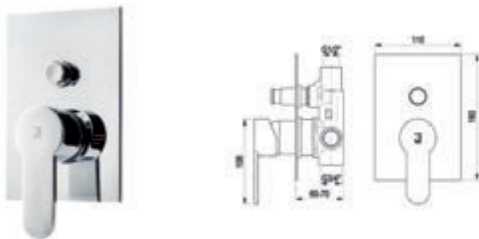

#### Sin accesorios de ducha

Without shower accessories

Cromo  Ref. 2151500 121,20 €

Blanco  Ref. 2151511 205,60 €

Negro  Ref. 2151516 205,60 €

**ZIP Plus 2.0 / Mecanismo baño-ducha empotrable / Wall bath and shower****Sin accesorios de ducha***Without shower accessories*Cromo  Ref. 2157400 • 214,50 €**Caja empotrable / Embed box**