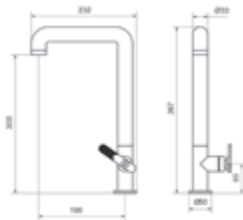

**Kono / Grifo de cocina / Kitchen tap**

Cromo ■ Ref. 2758800 934,50 €

**Tothem / Grifo de cocina / Kitchen tap**

Cromo ■ Ref. 2649700 689,90 €

**Strem / Grifo de cocina / Kitchen tap**

Cromo ■ Ref. 7978600 673,40 €