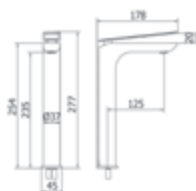

Kissme / Lavabo alto / High washbasin

Sin desagüe semiautomático
Without semi automatic pop up waste

Cromo Ref. 7845100

508,10 €

Con desagüe semiautomático
With semi automatic pop up waste

Cromo Ref. 7844500

533,50 €