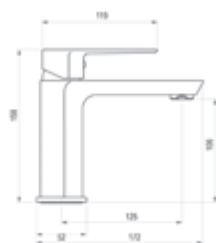

Aroha / Lavabo / Washbasin

Sin desagüe semiautomático
Without semi automatic pop up waste

Cromo	■ Ref. 4605000	79,70 €
Cromo	■ Ref. 460500E	88,70 €
Blanco	□ Ref. 4605011	120,70 €
Negro	■ Ref. 4605016	120,70 €

Con desagüe semiautomático
With semi automatic pop up waste

Cromo	■ Ref. 4604000	104,20 €