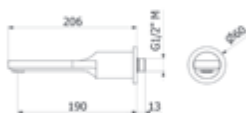

Esla / Caño de lavabo mural / Wall spout

Cromo Ref. 63200

236,70 €