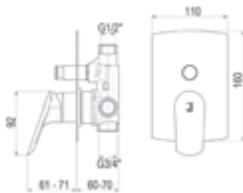

Kily / Mecanismo baño-ducha empotrable / Wall bath and shower

Sin accesorios de ducha
Without shower accessories

Cromo Ref. 4957400 197,60 €

Caja empotrable / Embed box
Ref. BOX02 - 22,60 €