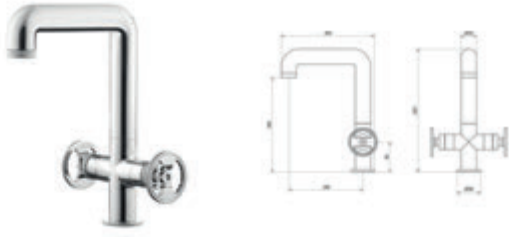

Siente la distinción

Strem / Lavabo alto bimando / High washbasin two levers

Sin desagüe semiautomático

Without semi automatic pop up waste

Cromo Ref. 7965300

742,00 €

Con desagüe semiautomático

With semi automatic pop up waste

Cromo Ref. 7964300

767,50 €

● Opción volante rojo +12,50 € *Option red steering wheel +12,50 €*

Strem

Strem / Lavabo mural / Wall washbasin