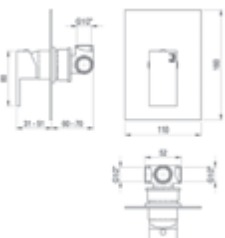

### Zen / Mecanismo ducha empotrable / Wall shower

**Sin accesorios de ducha**  
Without shower accessories

Cromo  Ref. 5347300 166,40 €

Siente la distinción

**Zen / Mecanismo ducha empotrable 3 vías / Wall shower 3 ways**