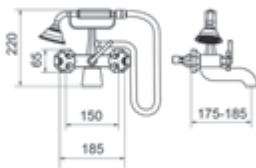

Belmondo / Grupo baño-ducha / Bath and shower unit

Con accesorios de ducha

With shower accessories

Cromo		Ref. 2441000	1.162,40 €
Bronce env.		Ref. 2441040	1.511,00 €
Cobre env.		Ref. 2441041	1.511,00 €

Sin accesorios de ducha

Without shower accessories

Cromo		Ref. 2441500	1.052,40 €
Bronce env.		Ref. 2441540	1.368,10 €
Cobre env.		Ref. 2441541	1.368,10 €