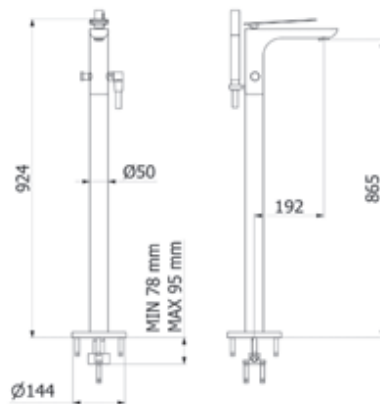

Con accesorios de ducha
With shower accessories

Cromo ☐ Ref. 7841100

1.765,70 €