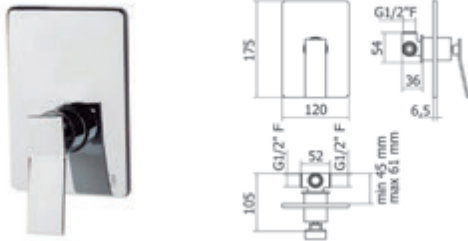

Wave / Mecanismo ducha empotrable / Wall shower

Sin accesorios de ducha

Without shower accessories

Cromo ☐ Ref. 7947300 •

291,70 €