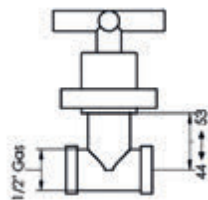

Cromo		Ref. 8200500	•	672,90 €
Cromo mate		Ref. 8200561		759,10 €

**Llaves de paso / Llave de paso 1/2 / Stop-cock 1/2**

Cromo		Ref. 8213000		65,20 €
Cromo mate		Ref. 8213061		96,20 €