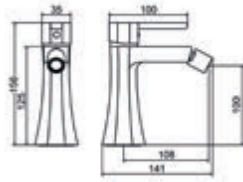

Siente la distinción

Belmondo / Bidet / Bidet

Sin desagüe semiautomático

Without semi automatic pop up waste

Cromo		Ref. 2447100	333,90 €
Bronce env.		Ref. 2447140	434,20 €
Cobre env.		Ref. 2447141	434,20 €

Con desagüe semiautomático

With semi automatic pop up waste

Cromo		Ref. 2446100	359,60 €
Bronce env.		Ref. 2446140	459,90 €
Cobre env.		Ref. 2446141	459,90 €