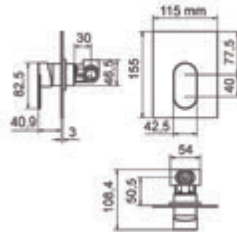

Loveme / Mecanismo ducha empotrable / Wall shower

Sin accesorios de ducha
Without shower accessories

Cromo Ref. 6947300 224,60 €