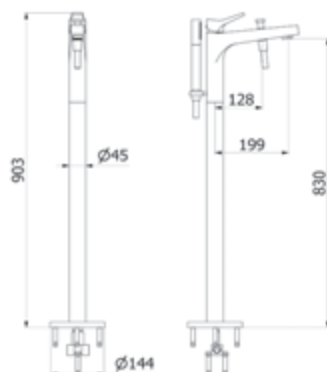

Twit / Grupo baño-ducha pie / Bath filler with shower accessories

Con accesorios de ducha
With shower accessories

Cromo Ref. 4941100

1.312,20 €