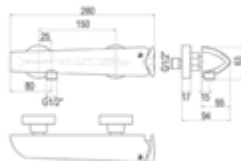

Seven / Grupo ducha / Shower unit

Con accesorios de ducha

With shower accessories

Cromo		Ref. 90043000 ●	342,30 €
Mármol negro		Ref. 90043026	592,70 €

Sin accesorios de ducha

Without shower accessories

Cromo		Ref. 90043500	262,00 €