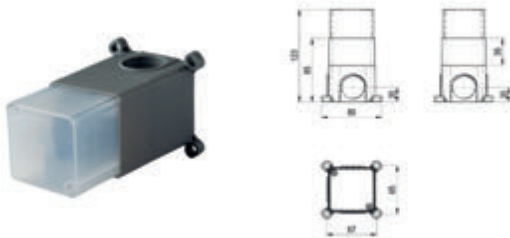

Siente la distinción

Sifones / Sifón minimalista salva-espacios / Minimalist siphon

Cromo Ref. 48600 • 266,30 €

Sifones / Sifón minimalista / Minimalist siphon

Cromo Ref. 48100 • 96,10 €
Blanco Ref. 48111 125,60 €
Negro Ref. 48116 • 125,60 €
Bronce env. Ref. 48140 128,30 €
Níquel cep. Ref. 48171 142,30 €

Recambios / Caja de empotrar universal ducha mezcladora / Shower universal flush embed box