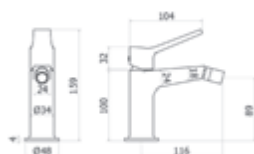

Twit / Bidet / Bidet

Sin desagüe semiautomático
Without semi automatic pop up waste

Cromo Ref. 4947000 ● 180,10 €

Con desagüe semiautomático
With semi automatic pop up waste

Cromo Ref. 4946000 205,50 €