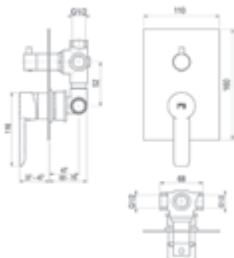

### Karim Due / Mecanismo ducha empotrable / Wall shower

**Sin accesorios de ducha**  
Without shower accessories

- Cromo  Ref. 8897300 112,30 €

**Caja empotrable / Embed box**  
Ref. BOX01 - 16,80 €

**Karim Due / Mecanismo ducha empotrable 3 vías / Wall shower 3 ways**