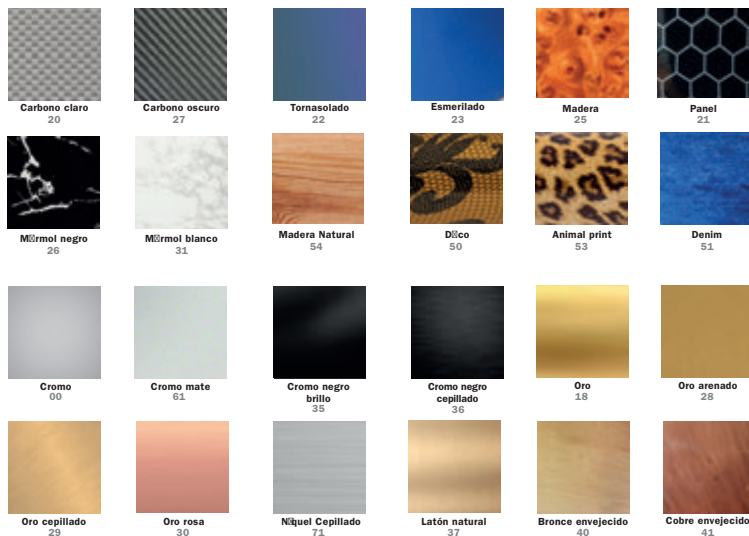

Siente la distinción

Tecnología Luxcover®, el lujo de la personalización

LuxCover technology, the luxury of customization

Ejemplos de acabados. Consulta infinitas posibilidades.

Print

Pioneros en aplicar a la grifería esta innovadora técnica de impresión que fija cualquier motivo a la superficie del grifo.

Metal

Ofrecemos acabados especiales con inspiración en los metales más nobles donde diseño y decoración convergen en una de las principales tendencias para baño y cocina.

Color

Multitud de posibilidades y combinaciones para pintar las piezas con colores planos o degradados usando la carta de colores RAL.

Láser

Expertos en la técnica láser que permite realizar un grabado en un área del grifo, un diseño individual con toque muy personal.

Ejemplos de personalización. Consultar series y cualquier otro tipo de acabado y personalización a medida.

Examples of personalisation. Consult series and any other type of finish and customisation to measure.