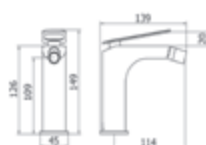

Kissme / Bidet / Bidet

Sin desagüe semiautomático
Without semi automatic pop up waste

Cromo Ref. 7847000

343,80 €

Con desagüe semiautomático
With semi automatic pop up waste

Cromo Ref. 7846000

369,20 €

Tecnología de acabados Luxcover®. Fabricamos a medida. Crea grifería exclusiva personalizando como necesites con las diferentes técnicas de acabados. Grifos únicos personalizados. Consulte: exclusive@griferiasgalindo.com . www.luxcoverbygalindo.com

Luxcover® finishing technology. Custom manufacturing. Create exclusive faucets customizing as you need with the different finishing techniques. Unique custom faucets. Consult: exclusive@griferiasgalindo.com . www.luxcoverbygalindo.com