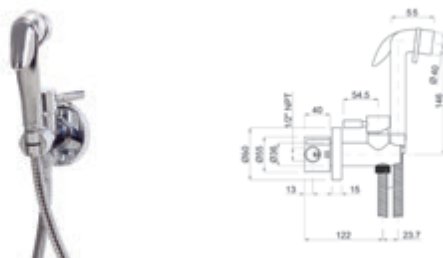

**Theo City / Bidet con ducha 1 agua / Bidet with only one water**

**Con accesorios de ducha**

*With shower accessories*

Cromo  Ref. 8647700 • 85,90 €

**Theo City / Bidet con ducha / Bidet with shower**

**Con accesorios de ducha**