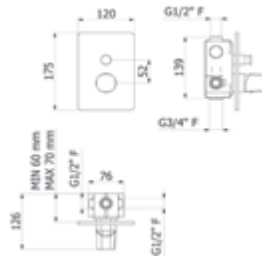

Esla / Mecanismo baño-ducha empotrable / Wall bath and shower

Sin accesorios de ducha
Without shower accessories

Cromo Ref. 7927400

334,20 €