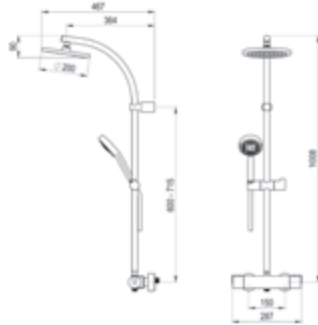

Siente la distinción

Luxury / Columna de ducha termostática / Thermostatic shower column

Rociador Ø200 mm en ABS y flexo PVC

Sprayer Ø200 mm in ABS and PVC flexibe hose

Cromo ☒ Ref. 35049300

632,80 €