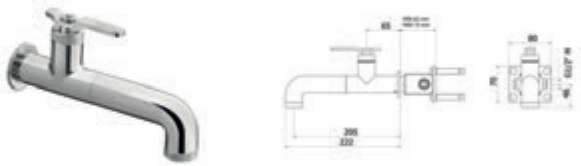

Sin desagüe semiautomático

Without pop up waste

Cromo Ref. 7975400

711,00 €