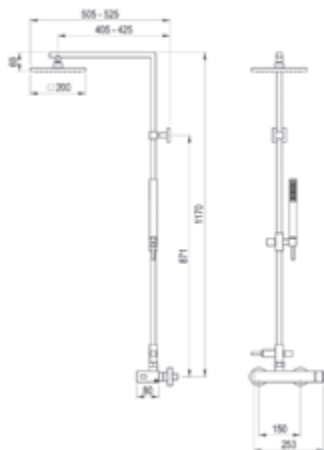

Nitro / Columna de ducha mezcladora / Mixing shower column

Rociador □200 mm ABS y flexo en PVC
Sprayer □200 mm ABS and PVC flexibe hose

Cromo Ref. 52450300 • 710,00 €

Rociador □250 mm en inox y flexo en PVC
Sprayer □250 mm in inox and PVC flexibe hose

Cromo Ref. 52450301 760,00 €

Rociador □300 mm en inox y flexo en PVC
Sprayer □300 mm in inox and PVC flexibe hose

Cromo Ref. 52450302 803,00 €

Rociador □300 mm en inox y flexo en PVC
Sprayer □300 mm in inox and PVC flexibe hose

Negro Ref. 52450303 1.605,90 €

Rociador □300 mm en inox y flexo en PVC
Sprayer □300 mm in inox and PVC flexibe hose

Blanco Ref. 52450304 1.605,90 €