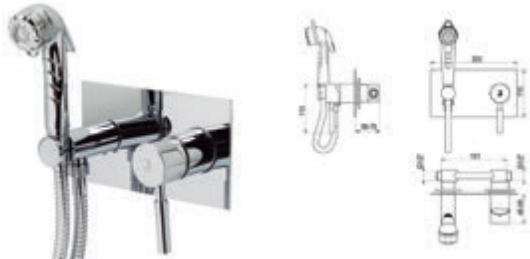

Theo City / Bidet con ducha / Bidet with shower