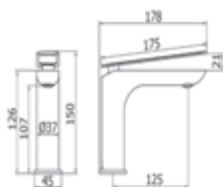

Design

Colección Kissme

Kissme / Lavabo / Washbasin

Sin desagüe semiautomático
Without semi automatic pop up waste

Cromo Ref. 7845000

355,30 €

Con desagüe semiautomático
With semi automatic pop up waste

Cromo Ref. 7844000

380,70 €