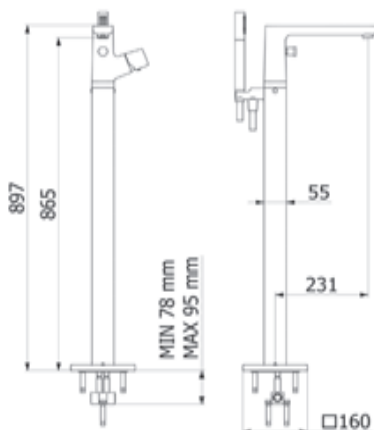

Esla / Caño de lavabo mural / Wall spout

Cromo Ref. 63200

236,70 €

Esla / Caño desviador / Diverter spout

Cromo Ref. 63300

282,50 €

Esla / Grupo baño-ducha pie / Bath filler with shower accessories

Con accesorios de ducha
With shower accessories

Cromo Ref. 7921100

2.171,90 €