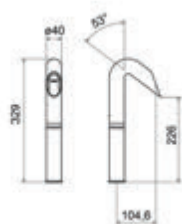

### Onlyone / Lavabo alto / High washbasin

**Sin desagüe semiautomático**  
Without semi automatic pop up waste

Cromo  Ref. 2345500 ● 910,60 €

**Con desagüe semiautomático**  
With semi automatic pop up waste