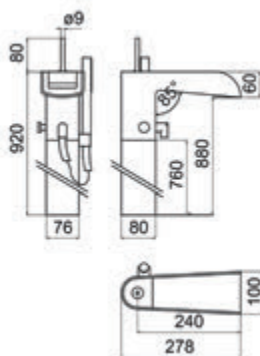

Loveme / Grupo baño-ducha pie / Bath filler with shower accessories

Con accesorios de ducha
With shower accessories

Cromo ☐ Ref. 6941100

1.886,60 €