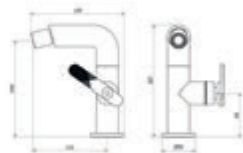

Strem / Bidet / Bidet

Sin desagüe semiautomático

Without semi automatic pop up waste

Cromo Ref. 7977000

590,80 €

Con desagüe semiautomático

With semi automatic pop up waste

Cromo Ref. 7976000

616,50 €