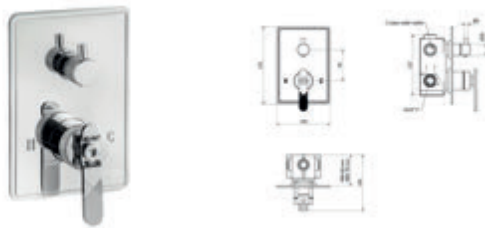

Cromo  Ref. 7977300

398,50 €

Strem

**Strem / Mecanismo ducha empotrable 3 vías / Wall shower 3 ways**

**Sin accesorios de ducha**

*Without shower accessories*

Cromo  Ref. 7977200

625,20 €