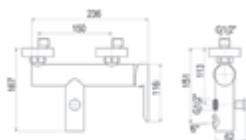

Karim Due / Grupo baño-ducha / Bath and shower unit

Con accesorios de ducha
With shower accessories

Cromo Ref. 88941000 182,20 €

Cromo Ref. 8894100E 192,80 €

Sin accesorios de ducha
Without shower accessories

Cromo Ref. 88941500 154,80 €

Cromo Ref. 8894150E 165,50 €