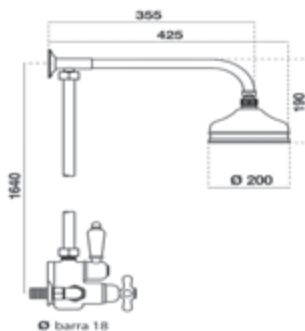

Retro / Columna de ducha termostática / Thermostatic shower column

Con accesorios ducha Altura 1.640 mm

With shower accessories High 1.640 mm

Cromo		Ref. 40049100	1.543,10 €
Bronce env.		Ref. 40049140	2.169,80 €

Sin accesorios ducha Sin inversor maneral ducha Altura 1.120 mm

Without shower accessories Without diverter handshower High 1.120 mm

Cromo		Ref. 40049300	1.255,50 €
Bronce env.		Ref. 40049340	1.673,80 €