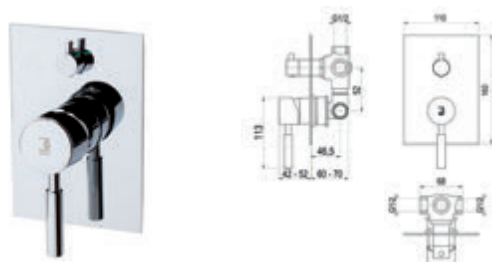

Theo City / Mecanismo ducha empotrable 3 vías / Wall shower 3 ways

Sin accesorios de ducha

Without shower accessories

Cromo Ref. 8647200 • 251,90 €

Caja empotrable / Embed box

Ref. BOX02 - 22,60 €

Conjuntos de ducha pág. 294-295

Shower sets pag. 294-295