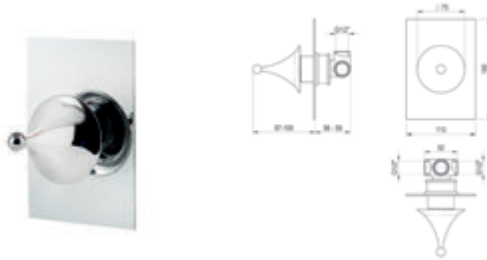

208,20 €

**Sin accesorios de ducha***Without shower accessories*Cromo  Ref. 8823500

182,90 €

**Chip / Mecanismo ducha empotrable / Wall shower****Sin accesorios de ducha***Without shower accessories*Cromo  Ref. 8827300