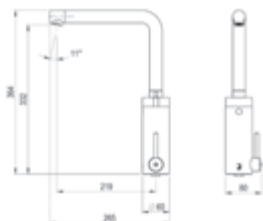

Pila CR-P2 6V litio
Battery CR-P2 6V lithium

Cromo ■ Ref. 79380

831,00 €

Transformador 12V
Transformer 12V

Cromo ■ Ref. 79381

831,00 €