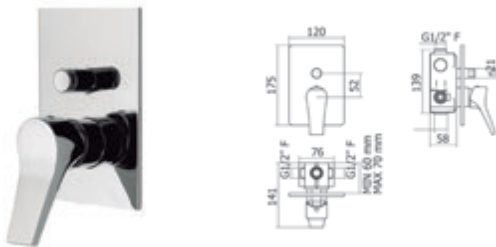

Twit / Mecanismo baño-ducha empotrable / Wall bath and shower

Sin accesorios de ducha
Without shower accessories

Cromo ☐ Ref. 4947400 291,20 €