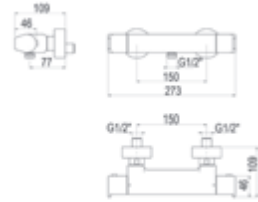

Siente la distinción

Aroha / Grupo ducha termostática / Thermostatic shower unit

Con accesorios de ducha

With shower accessories

Cromo Ref. 46053000 255,40 €

Sin accesorios de ducha

Without shower accessories

Cromo Ref. 46053500 218,40 €