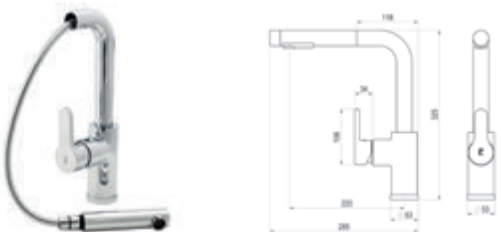

ZIP Plus 2.0 / Grifo de cocina / Kitchen tap

1 función
1 function

Cromo Ref. 2159400 • 257,80 €

2 funciones
2 functions

Cromo Ref. 2159600 • 324,60 €