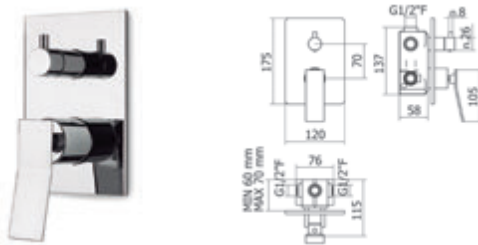

Wave / Mecanismo ducha empotrable 3 vías / Wall shower 3 ways

Sin accesorios de ducha

Without shower accessories

Cromo ☐ Ref. 7947200

567,10 €