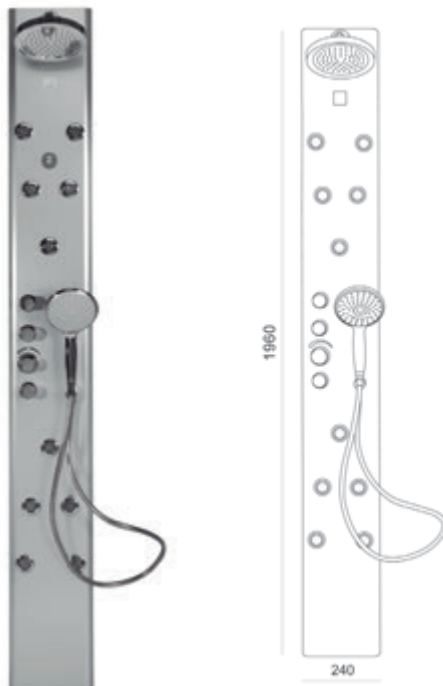

Con accesorios de ducha

With shower accessories

Cromo Ref. 20004

1.023,30 €