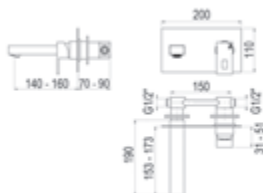

Nitro / Lavabo mural / Wall washbasin

Sin desagüe automático

Without automatic pop up waste

Cromo	■ Ref. 5245600 *	279,40 €