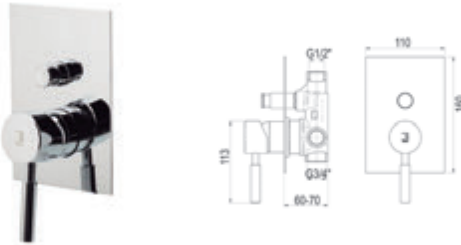

#### Sin accesorios de ducha

Without shower accessories

Cromo  Ref. 8641500 167,80 €

**Theo City / Mecanismo baño-ducha empotrable / Wall bath and shower****Sin accesorios de ducha***Without shower accessories*Cromo  Ref. 8647400 • 166,40 €**Caja empotrable / Embed box**