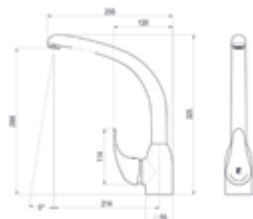

Cromo		Ref. 8148500	169,20 €
Blanco		Ref. 814851100	204,50 €
Cromo mate		Ref. 814856100	251,60 €
Níquel cep.		Ref. 814857100	278,60 €