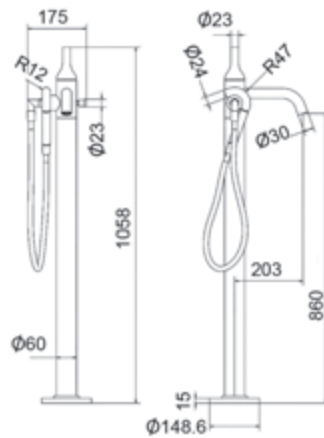

Batlo / Grupo baño-ducha pie / Bath filler with shower accessories

Con accesorios de ducha

With shower accessories

Cromo **Ref. 3241100**

2.085,00 €