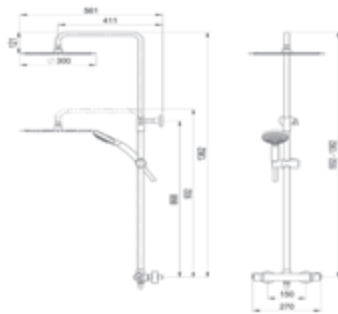

Pysa / Columna de ducha termostática / Thermostatic shower column

Rociador Ø300 mm en inox y flexo PVC

Sprayer Ø300 mm in inox and PVC flexibe hose

Cromo ☒ Ref. 50059500

621,00 €

Rociador Ø300 mm en inox y flexo PVC

Sprayer Ø300 mm in inox and PVC flexibe hose

Negro ☒ Ref. 50059501

1.241,90 €

Rociador Ø300 mm en inox y flexo PVC

Sprayer Ø300 mm in inox and PVC flexibe hose

Blanco ☐ Ref. 50059502

1.241,90 €