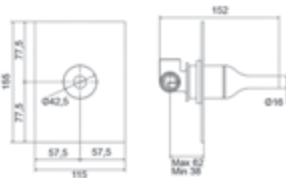

Batlo / Mecanismo ducha empotrable / Wall shower

Sin accesorios de ducha

Without shower accessories

Cromo	■ Ref. 3247300	242,20 €
Blanco	□ Ref. 3247311	338,80 €
Negro	■ Ref. 3247316	338,80 €