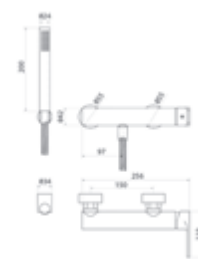

### Twit / Grupo ducha / Shower unit

**Con accesorios de ducha**  
With shower accessories

Cromo  Ref. 4943000 ● 255,00 €

Siente la distinción

**Twit / Mecanismo ducha empotrable / Wall shower**

**Sin accesorios de ducha**  
Without shower accessories