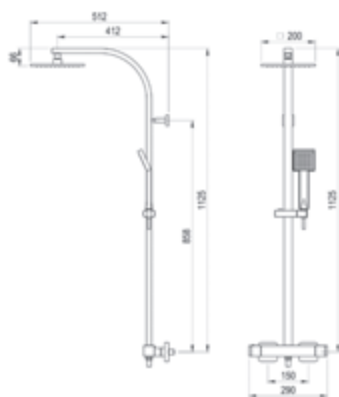

Nitro / Columna de ducha termostática / Thermostatic shower column

Rociador □200 mm en latón y flexo PVC
Sprayer □200 mm brass and PVC flexibe hose

Cromo Ref. 110049300 612,70 €

Rociador □300 mm en inox y flexo en PVC
Sprayer □300 mm in inox and PVC flexibe hose

Cromo Ref. 110049301 647,30 €

Rociador □300 mm en inox y flexo en PVC
Sprayer □300 mm in inox and PVC flexibe hose

Negro Ref. 110049302 1.294,50 €

Rociador □300 mm en inox y flexo en PVC
Sprayer □300 mm in inox and PVC flexibe hose

Blanco Ref. 110049303 1.294,50 €