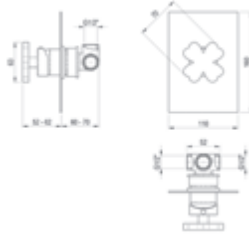

#### Sin accesorios de ducha

Without shower accessories

Cromo	■ Ref. 8813500	182,90 €
-------	----------------	----------

Siente la distinción

**Lucky Me / Mecanismo ducha empotrable / Wall shower**

**Sin accesorios de ducha**  
Without shower accessories