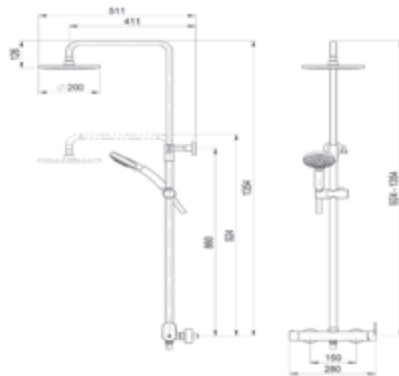

Nine / Columna de ducha mezcladora / Mixing shower column

Rociador Ø200 mm ABS y flexo en PVC

Sprayer Ø200 mm and PVC flexibe hose

Cromo ☐ Ref. 46250100 408,30 €

Rociador Ø250 mm ABS y flexo en PVC

Sprayer Ø250 mm and PVC flexibe hose

Cromo ☐ Ref. 46250300 428,10 €

Rociador Ø250 mm en inox y flexo en PVC

Sprayer Ø250 mm in inox and PVC flexibe hose

Cromo ☐ Ref. 46250301 516,90 €

Rociador Ø300 mm en inox y flexo en PVC

Sprayer Ø300 mm in inox and PVC flexibe hose

Cromo ☐ Ref. 46250302 553,40 €

Rociador Ø300 mm en inox y flexo en PVC

Sprayer Ø300 mm in inox and PVC flexibe hose

Negro ☐ Ref. 46250303 1.106,70 €

Rociador Ø300 mm en inox y flexo en PVC

Sprayer Ø300 mm in inox and PVC flexibe hose

Blanco ☐ Ref. 46250304 1.106,70 €

NEW

NEW

NEW

NEW