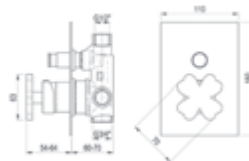

**Con accesorios de ducha**  
With shower accessories

Cromo  Ref. 8811000

233,80 €

**Sin accesorios de ducha**  
Without shower accessories

Cromo  Ref. 8811500

208,60 €

**Lucky Me / Mecanismo baño-ducha empotrable / Wall bath and shower**