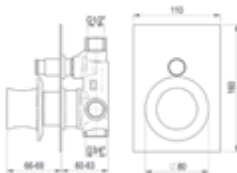

Chap / Mecanismo baño-ducha empotrable / Wall bath and shower

Sin accesorios de ducha
Without shower accessories

Cromo Ref. 8837400 207,30 €

Chap