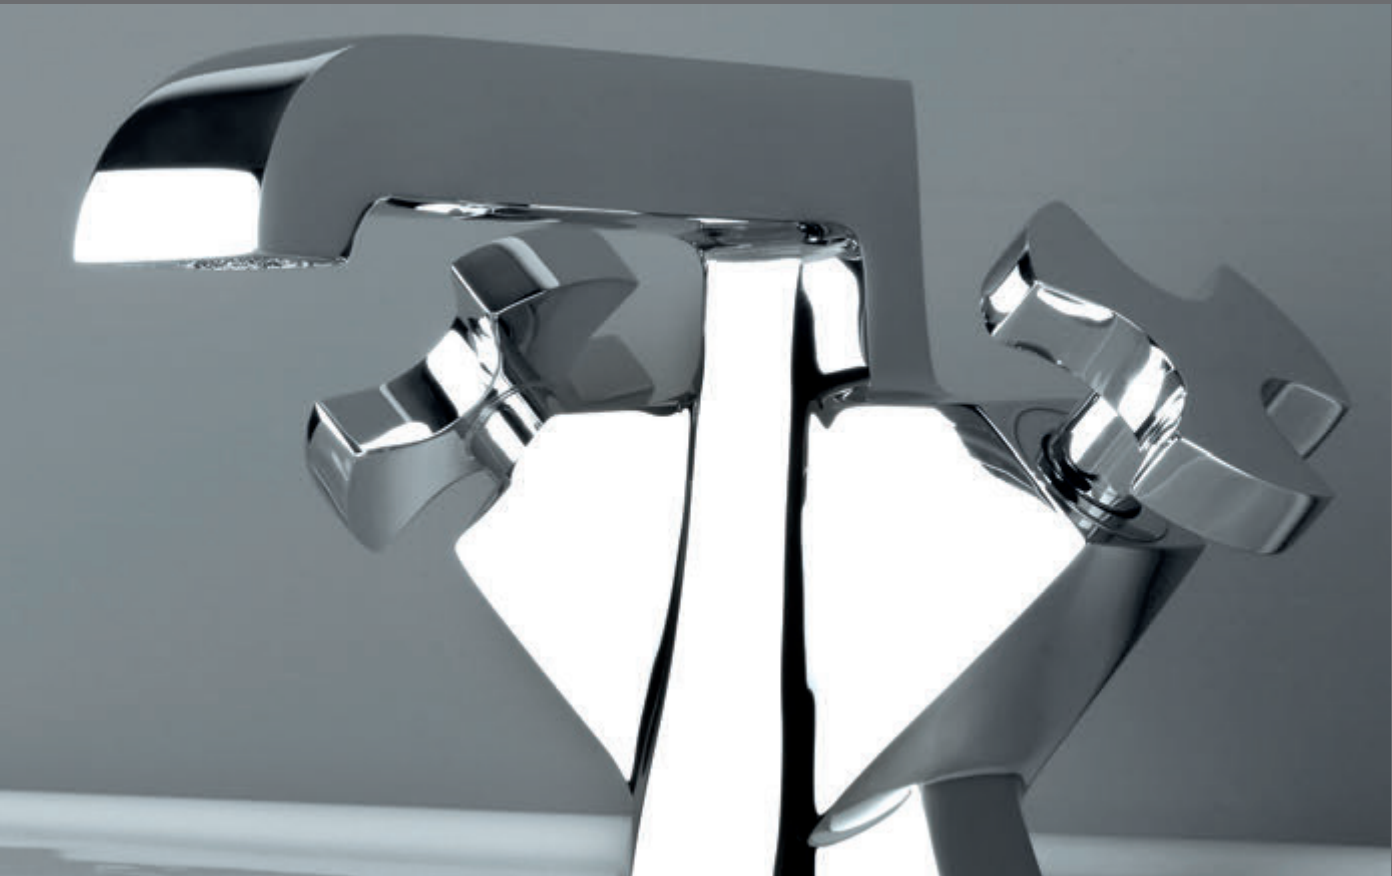

# Belmondo

La Colección Belmondo es una fusión de ideas cuyo resultado es una elegante serie de griferías de presencia refinada y dinámica.

De gran versatilidad, esta serie dispone excepcionalmente de una línea de bimanos y una de monomandos. Fusión de la estética de principios de siglo XX con la resolución tecnológica del XXI, en un abrazo metálico, biselado y sumamente atractivo.

*The Belmondo Collection is a fusion of ideas resulting in an elegant series of taps with a refined and dynamic presence.*

*Highly versatile, this series has an exceptionally versatile line of two-handle and single-lever a line of single-lever mixers. A fusion of the aesthetics of the early 20th century with the technological resolution of the 21st, in a metallic, bevelled and extremely attractive embrace.*