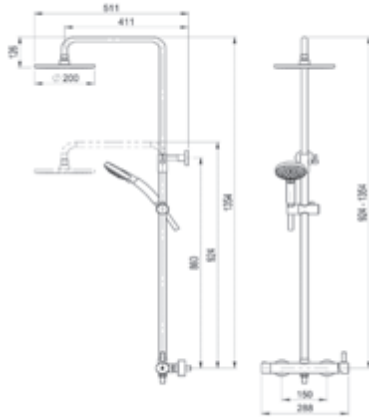

**Theo City / Columna de ducha mezcladora / Mixing shower column****Rociador Ø200 mm en ABS y flexo inox**

Sprayer Ø200 mm in ABS and PVC flexibe hose

Cromo  Ref. 86450100 409,20 €**Rociador Ø250 mm en ABS y flexo en PVC**