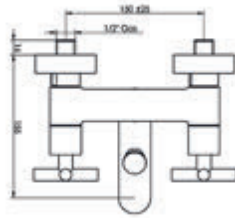

Siente la distinción

Matrix / Grupo baño-ducha / Bath and shower unit

Con accesorios de ducha

With shower accessories

Cromo		Ref. 8241000	•	326,50 €
Cromo mate		Ref. 8241061		444,50 €

Sin accesorios de ducha

Without shower accessories

Cromo		Ref. 8241500		315,10 €
Cromo mate		Ref. 8241561		428,60 €

Matrix / Batería baño ducha sobre repisa / Bath shower set for ledge