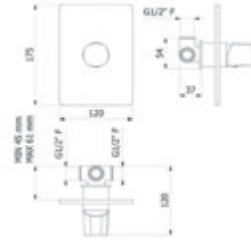

**Maneral de ducha con estilo único para la colección.**  
*Shower head with unique style for the collection.*

Siente la distinción

**Esla / Mecanismo ducha empotrable / Wall shower**

**Sin accesorios de ducha**  
Without shower accessories