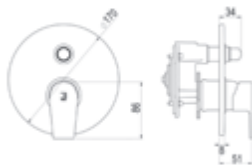

Especial duchas

Colección Duchas empotradas

Aroha / Mecanismo empotrable para baño-ducha mezcladora / Embed mechanism for bath-shower mixer