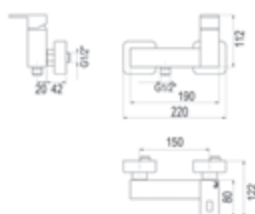

Nitro / Grupo ducha / Shower unit

Con accesorios de ducha

With shower accessories

Cromo	■ Ref. 5243000 *	265,40 €
Bianco	□ Ref. 5243011	412,70 €
Negro	■ Ref. 5243016	412,70 €

Sin accesorios de ducha

Without shower accessories

Cromo	■ Ref. 5243500	227,10 €