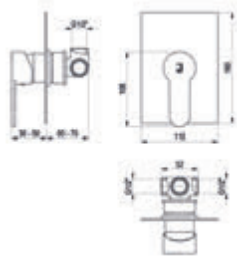

### ZIP Plus 2.0 / Mecanismo ducha empotrable / Wall shower