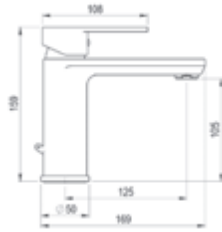

ZIP Plus 2.0 / Lavabo / Washbasin

Sin desagüe semiautomático

Without semi automatic pop up waste

Cromo	■ Ref. 2155000	● eco	85,70 €
Blanco	□ Ref. 2155011	eco	145,20 €
Negro	■ Ref. 2155016	eco	145,20 €

Con desagüe semiautomático

With semi automatic pop up waste

Cromo	■ Ref. 2154000	eco	110,90 €