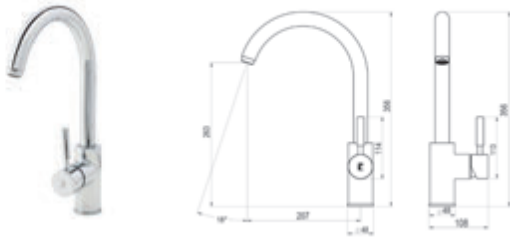

Theo City / Grifo de cocina / Kitchen tap

Cromo ■ Ref. 8648300 • 171,10 €