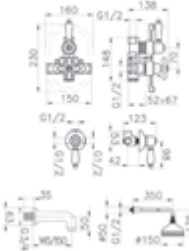

Retro / Grupo baño-ducha termostático / Thermostatic bath and shower unit

Con accesorios de ducha

With shower accessories

Cromo Ref. 40049400 1.062,60 €

Bronce env. Ref. 40049440 1.486,80 €