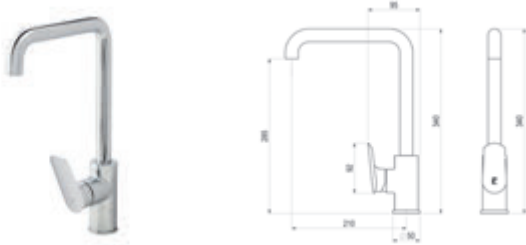

Kily / Grifo de cocina / Kitchen tap

Cromo  Ref. 4958600 • 168,50 €

ZIP Plus 2.0 / Grifo de cocina / Kitchen tap

Cromo  Ref. 2158600 • 167,30 €  
 Blanco  Ref. 2158611 209,50 €  
 Negro  Ref. 2158616 209,50 €  
 Cromo mate  Ref. 2158661 251,50 €  
 Bronce env.  Ref. 2158640 259,90 €  
 Cobre env.  Ref. 2158641 259,90 €  
 Oro  Ref. 2158618 310,00 €