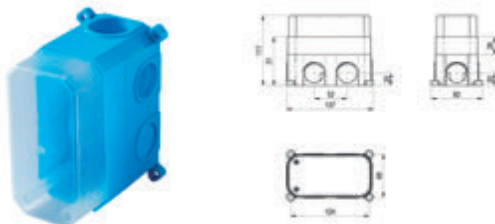

Recambios / Caja de empotrar universal mezcladora 2 y 3 vías / Universal 2 and 3 way flush embed box