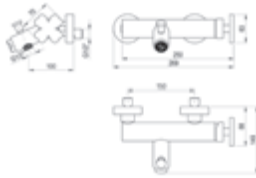

Cromo  Ref. 8817300

153,70 €

**Lucky Me / Mecanismo ducha empotrable 3 vías / Wall shower 3 ways**

**Sin accesorios de ducha**  
Without shower accessories

Cromo  Ref. 8817200

290,70 €

**Lucky Me / Grupo baño-ducha / Bath and shower unit**