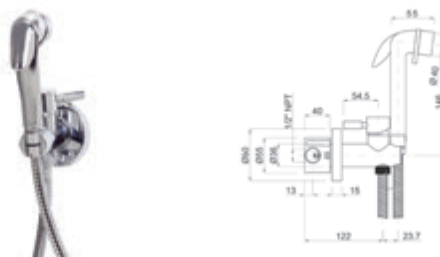

Theo City / Bidet con ducha / Bidet with shower