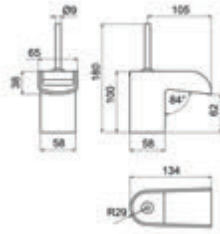

**Cómoda maneta joystick.**  
*Comfortable joystick handle.*

Siente la distinción

**Loveme / Bidet / Bidet**

**Sin desagüe semiautomático**  
Without semi automatic pop up waste

Cromo Ref. 6947000 ● 439,40 €