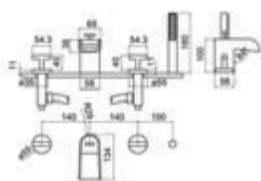

Loveme / Batería baño ducha sobre repisa / Two hole bath side set

Con accesorios de ducha
With shower accessories

Cromo ☐ Ref. 6900500

964,10 €