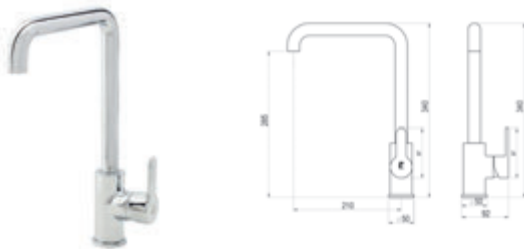

Pysa / Grifo de cocina / Kitchen tap

Cromo Ref. 8548600 • 158,80 €
Blanco Ref. 8548611 199,00 €
Negro Ref. 8548616 199,00 €
Cromo mate Ref. 8548661 238,80 €
Bronce env. Ref. 8548640 246,70 €
Cobre env. Ref. 8548641 246,70 €
Oro Ref. 8548618 294,40 €