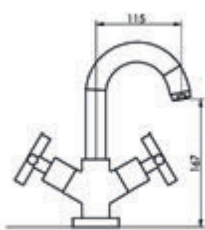

Matrix / Lavabo / Washbasin

Sin desagüe automático

Without automatic pop up waste

Cromo		Ref. 8245000	•	233,40 €
Negro		Ref. 8245016		286,40 €
Cromo mate		Ref. 8245061		317,30 €

Con desagüe automático

With automatic pop up waste

Cromo		Ref. 8244000		250,50 €
Cromo mate		Ref. 8244061		334,40 €

Matrix / Lavabo mural bimando / Wall washbasin