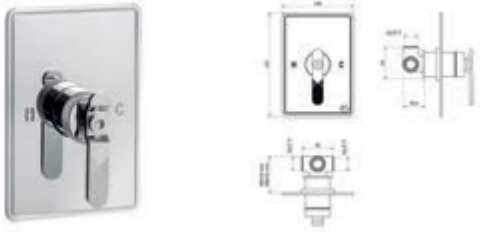

Siente la distinción

Strem / Mecanismo ducha empotrable / Wall shower

Sin accesorios de ducha

Without shower accessories

Cromo Ref. 7977300

398,50 €

Strem