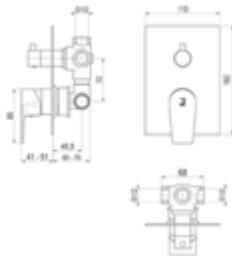

Aroha / Mecanismo ducha empotrable 3 vías / Wall shower 3 ways