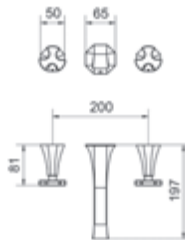

Belmondo / Lavabo mural / Wall washbasin

Sin desagüe semiautomático

Without semi automatic pop up waste

Cromo		Ref. 2445600	626,40 €
Bronce env.		Ref. 2445640	814,30 €
Cobre env.		Ref. 2445641	814,30 €