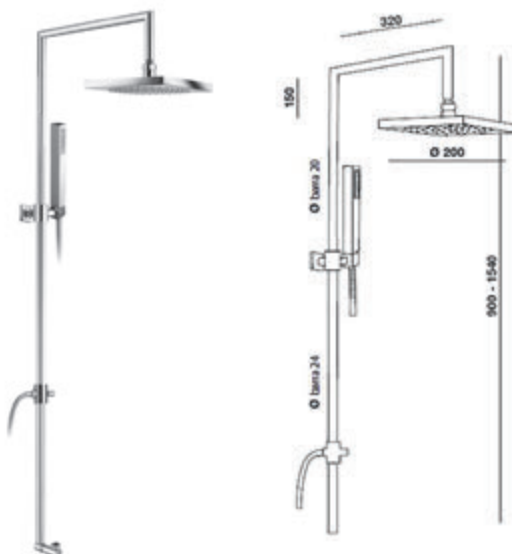

Columnas sin grifería / Columna con rociador CUADRADO y accesorios ducha Nitro / Shower group with sprayer and shower accessories

Para grupo de baño

For bath unit

Cromo Ref. 269500 892,50 €

No adaptable a: OnlyOne baño y ducha, LoveMe baño y ducha, Batlo baño, Matrix baño, Belmondo baño y ducha, Nitro baño termostático.

Not suitable for: OnlyOne bath and shower, LoveMe bath and shower, Batlo bath, Matrix bath, Belmondo bath and shower, Nitro thermostatic bath.

Para grupo de ducha

For shower unit

Cromo Ref. 269400 719,30 €

No adaptable a: OnlyOne baño y ducha, LoveMe baño y ducha, Batlo baño, Matrix baño, Belmondo baño y ducha, Nitro baño termostático.

Not suitable for: OnlyOne bath and shower, LoveMe bath and shower, Batlo bath, Matrix bath, Belmondo bath and shower, Nitro thermostatic bath.