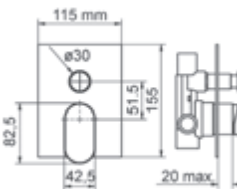

**Loveme / Mecanismo baño-ducha empotrable / Wall bath and shower**

**Sin accesorios de ducha**  
Without shower accessories

Cromo Ref. 6947400 366,60 €