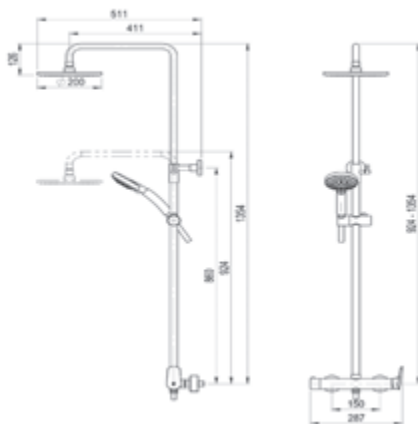

Kily / Columna de ducha mezcladora / Mixing shower column

Rociador Ø200 mm en ABS y flexo inox
Sprayer Ø200 mm in ABS and inox flexible hose

Cromo Ref. 49550100 407,10 €

Rociador Ø250 mm en ABS y flexo en PVC
Sprayer Ø250 mm in ABS and PVC flexible hose

Cromo Ref. 49550300 426,80 €