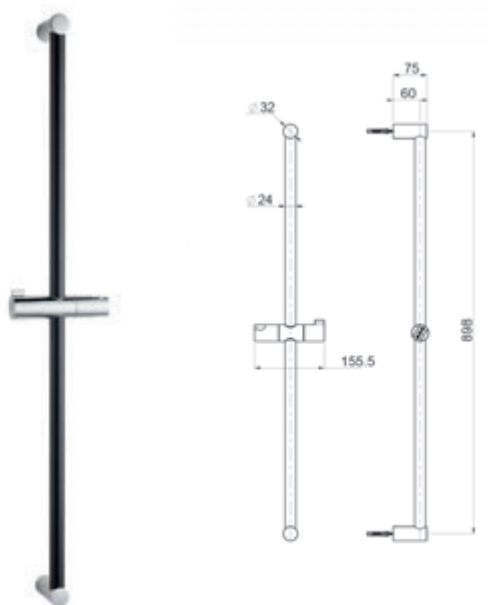

# Accesorios

Barras de ducha / Barra de carbono Ø24 con accesorios / Carbon slide bar Ø24 with shower accessories

Carbono ■ Ref. 37500C • 429,20 €

Barras de ducha / Barra de ducha de carbono 93 cm / Carbon slide bar 93 cm