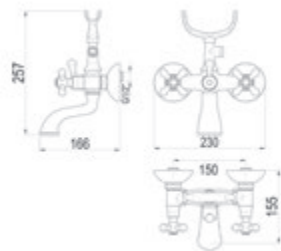

1929 / Grupo baño-ducha / Bath and shower unit

Con accesorios de ducha

With shower accessories

Cromo	■ Ref. 6201300	285,90 €
Bronce env.	■ Ref. 6201340	399,50 €
Cobre env.	■ Ref. 6201341	399,50 €

Sin accesorios de ducha

Without shower accessories

Cromo	■ Ref. 6201700	228,50 €
Bronce env.	■ Ref. 6201740	366,00 €
Cobre env.	■ Ref. 6201741	366,00 €