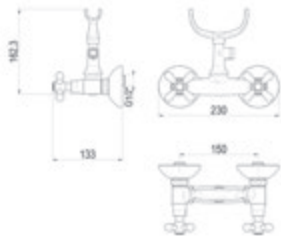

1929 / Grupo ducha / Shower unit

Con accesorios de ducha

With shower accessories

Cromo	■ Ref. 6223300	247,90 €
Bronce env.	■ Ref. 6223340	360,60 €
Cobre env.	■ Ref. 6223341	360,60 €

Sin accesorios de ducha

Without shower accessories

Cromo	■ Ref. 6223700	193,90 €
Bronce env.	■ Ref. 6223740	310,60 €
Cobre env.	■ Ref. 6223741	310,60 €