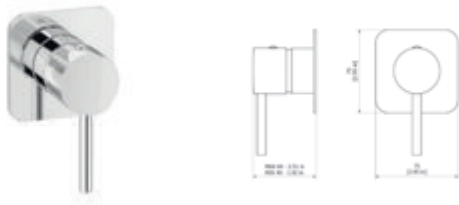

Sin accesorios de ducha Without shower accessories

Cromo		Ref. 4977300	315,70 €
Oro cepillado		Ref. 4977329	379,60 €
Cr. Negro cep.		Ref. 4977336	379,60 €
Níquel cep.		Ref. 4977371	320,60 €