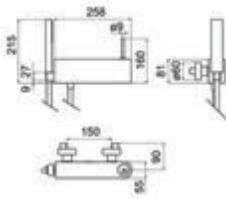

Loveme / Grupo ducha / Shower unit

Con accesorios de ducha
With shower accessories

Cromo Ref. 6943000 ● 701,50 €

Sin accesorios de ducha
Without shower accessories

Cromo Ref. 6943500 652,40 €