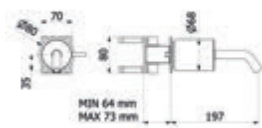

Mármol / Lavabo mural / Wall washbasin

Sin desagüe semiautomático

Without semi automatic pop up waste

Carrara Ref. 7795611 1.099,60 €

Marquina Ref. 7795616 1.099,60 €