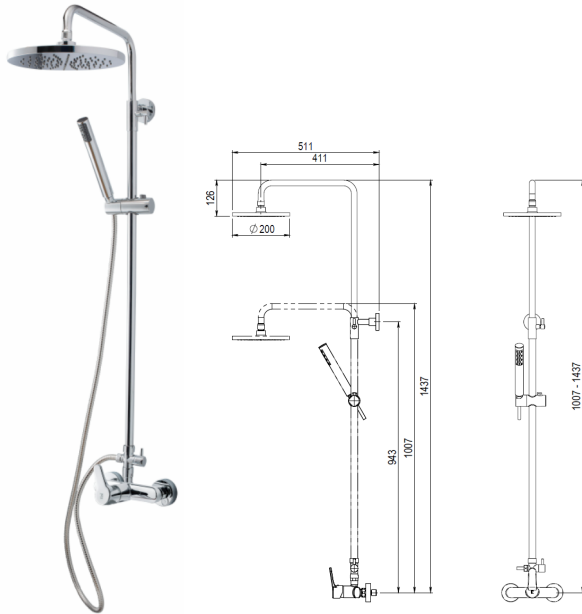

Cónico / Columna de ducha mezcladora / Mixing shower column

Rociador Ø200 mm en ABS y flexo Inox
Sprayer Ø200 mm in ABS and Inox flexibe

Cromo ■ Ref. 71750100

397,20 €

Negro ■ Ref. 71750116

794,30 €