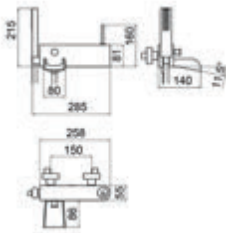

Loveme / Grupo baño-ducha / Bath and shower unit

Con accesorios de ducha
With shower accessories

Cromo Ref. 6941000 ● 835,80 €

Sin accesorios de ducha
Without shower accessories

Cromo Ref. 6941500 788,40 €