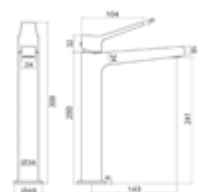

Twit / Lavabo alto / High washbasin

Sin desagüe semiautomático
Without semi automatic pop up waste

Cromo Ref. 4945100 ● 268,50 €

Con desagüe semiautomático
With semi automatic pop up waste

Cromo Ref. 4944500 294,10 €