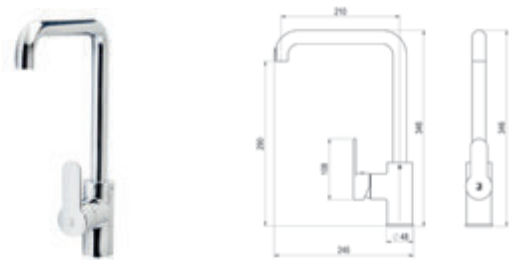

Kily / Grifo de cocina / Kitchen tap

Cromo  Ref. 4958600 • 168,50 €

ZIP Plus 2.0 / Grifo de cocina / Kitchen tap

Cromo  Ref. 2158600 • 167,30 €  
 Blanco  Ref. 2158611 209,50 €  
 Negro  Ref. 2158616 209,50 €  
 Cromo mate  Ref. 2158661 251,50 €  
 Bronce env.  Ref. 2158640 259,90 €  
 Cobre env.  Ref. 2158641 259,90 €  
 Oro  Ref. 2158618 310,00 €