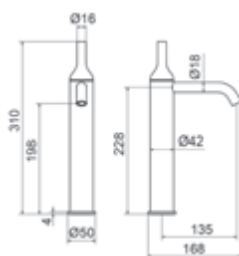

Batlo / Lavabo alto / High washbasin

Sin desagüe semiautomático
Without semi automatic pop up waste

Cromo	■ Ref. 3245500	406,20 €
Blanco	□ Ref. 3245511	568,30 €
Negro	■ Ref. 3245516	568,30 €

Con desagüe semiautomático
With semi automatic pop up waste

Cromo	■ Ref. 3244500	431,80 €
Blanco	□ Ref. 3244511	594,00 €
Negro	■ Ref. 3244516	594,00 €

Batlo / Lavabo mural / Wall washbasin