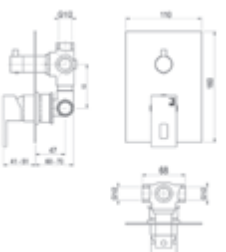

#### Sin accesorios de ducha

Without shower accessories

Cromo	■ Ref. 5243500	227,10 €
-------	----------------	----------

**Nitro / Mecanismo ducha empotrable / Wall shower****Sin accesorios de ducha**  
*Without shower accessories*Cromo  Ref. 5247300 • 124,50 €**Caja empotrable / Embed box**  
Ref. BOX01 - 16,80 €**Conjuntos de ducha pág. 294-295**  
*Shower sets pag. 294-295***Nitro / Conjunto ducha empotrable / Wall shower set****Consulte los conjuntos de ducha en pág. 294-295**  
*Consult the shower sets in pag. 294-295***Con accesorios de ducha**  
*With shower accessories*Cromo  Ref. K15247300 458,50 €**Grifo ducha empotrada: ref.5247300**  
**Maneral 1 función: ref. 68000**  
**Toma de agua: ref.43800**  
**Flexo PVC: ref.60400**  
**Barra de ducha: ref.161000**  
*Wall shower: ref. 5247300*  
*Hand shower 1 function: ref. 68000*  
*Water connection: ref.43800*  
*Flexibe hose PVC: ref. 60400*  
*Shower bar ref. 161000***Nitro / Mecanismo ducha empotrable 3 vías / Wall shower 3 ways****Sin accesorios de ducha**  
*Without shower accessories*Cromo  Ref. 5247200 • 244,90 €**Caja empotrable / Embed box**  
Ref. BOX01 - 16,80 €**Conjuntos de ducha pág. 294-295**  
*Shower sets pag. 294-295***Nitro / Grupo baño-ducha / Bath and shower unit****Con accesorios de ducha**  
*With shower accessories*Cromo  Ref. 5241000 • 314,10 €  
Blanco  Ref. 5241011 472,30 €  
Negro  Ref. 5241016 472,30 €**Sin accesorios de ducha**  
*Without shower accessories*Cromo  Ref. 5241500 265,40 €**Nitro / Mecanismo baño-ducha empotrable / Wall bath and shower****Sin accesorios de ducha**  
*Without shower accessories*Cromo  Ref. 5247400 • 200,10 €**Caja empotrable / Embed box**  
Ref. BOX02 - 22,60 €**Conjuntos de ducha pág. 294-295**  
*Shower sets pag. 294-295*