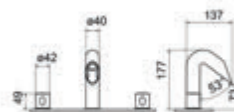

Onlyone / Batería lavabo / Washbasin on bracket

Sin desagüe semiautomático
Without semi automatic pop up waste

Cromo Ref. 2309500 786,90 €

Con desagüe semiautomático
With semi automatic pop up waste

Cromo Ref.2309700 812,40 €