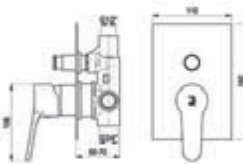

With shower accessories

Cromo  Ref. 7171000 124,00 €

Negro  Ref. 7171016 186,00 €

**Sin accesorios de ducha**

Without shower accessories

Cromo  Ref. 7171500 105,10 €

Verde  Ref. ABT7171500  145,00 €

**Cónico / Mecanismo baño-ducha empotrable / Wall bath and shower****Sin accesorios de ducha**