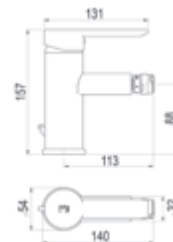

Karim Due / Bidet / Bidet

Sin desagüe automático
Without automatic pop up waste

1. Cromo Ref. 88947000 102,60 €
2. Cromo Ref. 8894700E 112,90 €

Con desagüe automático
With automatic pop up waste

1. Cromo Ref. 88946000 119,50 €
2. Cromo Ref. 8894600E 130,10 €