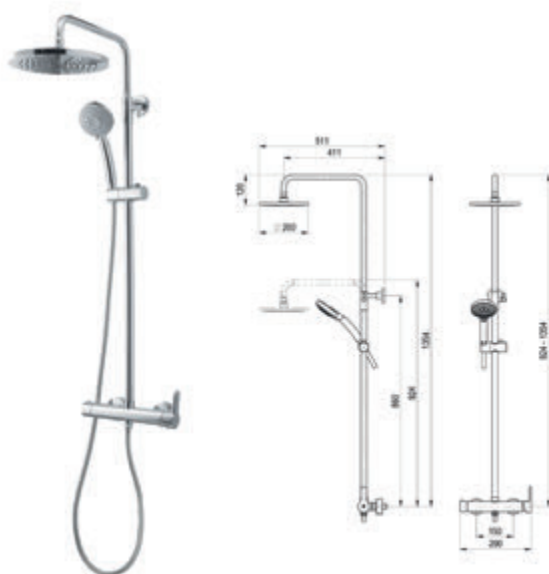

Especial duchas

Colección Columnas mezcladoras

ZIP Plus 2.0 / Columna de ducha mezcladora / Mixing shower column

Rociador Ø200 mm en ABS y flexo inox

Sprayer Ø200 mm in ABS and inox flexibe hose

Cromo Ref. 21550100

396,50 €

Rociador Ø250 mm en ABS y flexo en PVC

Sprayer Ø250 mm in ABS and PVC flexibe hose

Cromo Ref. 21550300

415,80 €