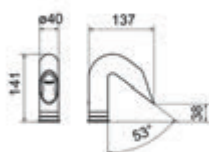

Onlyone / Bidet / Bidet

Sin desagüe semiautomático
Without semi automatic pop up waste

Cromo Ref. 2347000 ● 612,70 €

Con desagüe semiautomático
With semi automatic pop up waste

Cromo Ref. 2346000 638,20 €