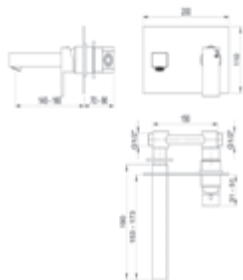

Zen / Lavabo mural / Wall washbasin

Sin desagüe semiautomático
Without semi automatic pop up waste

Cromo Ref. 5345600 338,80 €