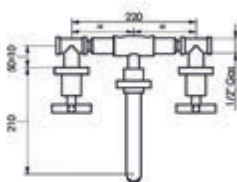

Sin desagüe automático

Without automatic pop up waste

Cromo		Ref. 8245600	•	305,50 €
Negro		Ref. 8245616		358,50 €
Cromo mate		Ref. 8245661		388,60 €