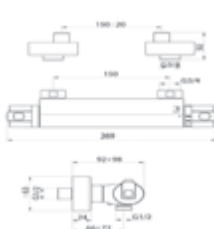

Pysa / Grupo ducha termostática / Thermostatic shower unit

Con accesorios de ducha
With shower accessories

Cromo Ref. 50043000 • 207,80 €

Sin accesorios de ducha
Without shower accessories

Cromo Ref. 50043500 172,70 €