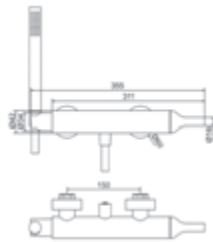

Batlo / Grupo ducha / Shower unit

Con accesorios de ducha

With shower accessories

Cromo	■ Ref. 3243000	494,40 €
Blanco	□ Ref. 3243011	686,90 €
Negro	■ Ref. 3243016	686,90 €

Sin accesorios de ducha

Without shower accessories

Cromo	■ Ref. 3243500	367,20 €
Blanco	□ Ref. 3243511	519,00 €
Negro	■ Ref. 3243516	519,00 €