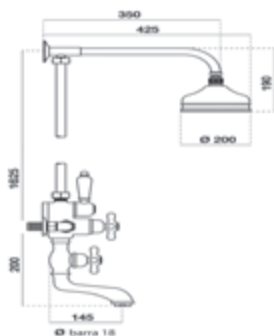

#### Con accesorios de ducha Altura 1.625mm

With shower accessories Height 1.625mm

Cromo		Ref. 40041300	2.002,40 €
Bronce env.		Ref. 40041340	3.397,30 €