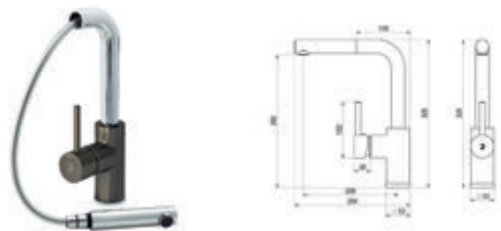

**Theo City / Grifo de cocina / Kitchen tap**

Cromo  Ref. 8649600 • 397,20 €

**Theo Dark / Grifo de cocina extraíble / Kitchen tap**

**1 función**  
1 function

Cromo  Ref. 8639400 263,90 €

Cr. Negro cep.  Ref. 8639436 395,90 €