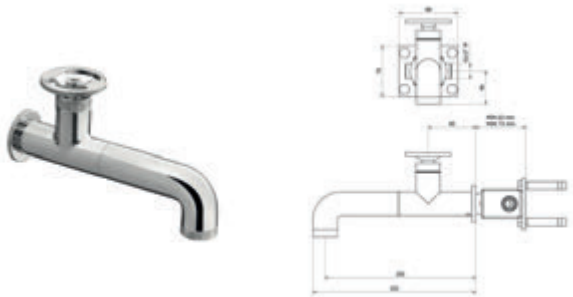

Strem / Lavabo mural / Wall washbasin

Sin desagüe semiautomático

Without semi automatic pop up waste

Cromo Ref. 7965400

711,00 €

● Opción volante rojo +12,50 € *Option red steering wheel +12,50 €*

Strem / Lavabo mural bimando / Wall washbasin two levers