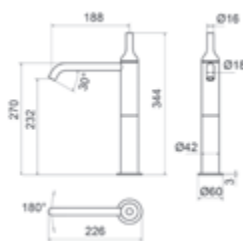

Batlo / Grifo de cocina / Kitchen tap

Cromo ■ Ref. 3249700 463,80 €