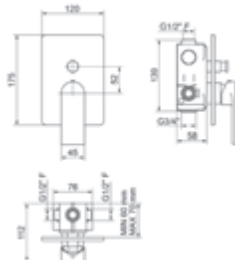

Kissime / Mecanismo baño-ducha empotrable / Wall bath and shower

Sin accesorios de ducha
Without shower accessories

Cromo ☐ Ref. 7847400

322,70 €

Kissime / Grupo baño-ducha pie / Bath filler with shower accessories