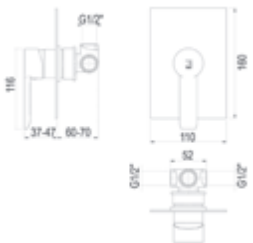

Karim Due / Mecanismo ducha empotrable / Wall shower

Sin accesorios de ducha
Without shower accessories

1. Cromo Ref. 8897300 112,30 €

Caja empotrable / Embed box
Ref. BOX01 - 16,80 €