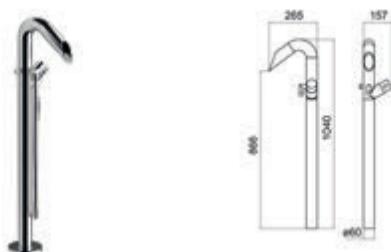

Onlyone / Grupo baño-ducha pie / Bath filler with shower accessories

Con accesorios de ducha
With shower accessories

Cromo Ref. 2341100 3.350,60 €