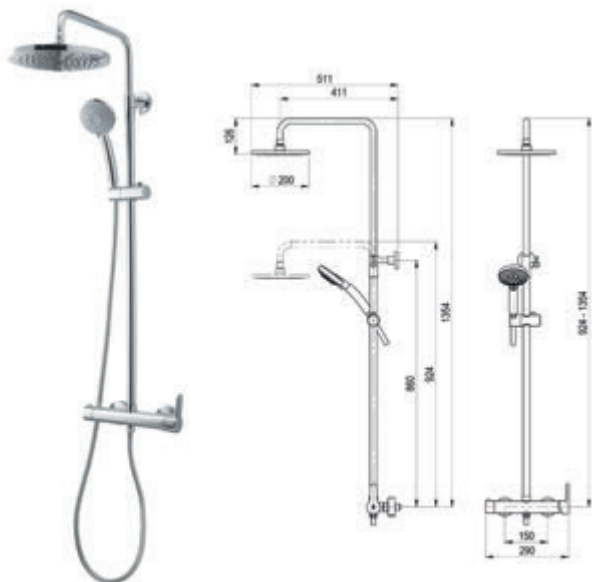

ZIP Plus 2.0 / Columna de ducha mezcladora / Mixing shower column

Rociador Ø200 mm en ABS y flexo inox

Sprayer Ø200 mm in ABS and inox flexibe hose

Cromo ☐ Ref. 21550100 396,50 €

Rociador Ø250 mm en ABS y flexo en PVC

Sprayer Ø250 mm in ABS and PVC flexibe hose

Cromo ☐ Ref. 21550300 415,80 €