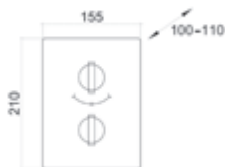

Atlantis / 2 ENTRADAS 1 SALIDA. Mecanismo ducha termostático empotrable 3/4 entrada. / 3/4 thermostatic wall shower

Sin accesorios de ducha
Without shower accessories

Cromo	■	Ref. 6846300	1.177,00 €