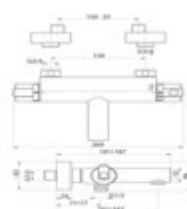

Pysa / Grupo baño-ducha termostática / Thermostatic bath and shower unit

Con accesorios de ducha
With shower accessories

Cromo Ref. 50041000 • 258,10 €

Sin accesorios de ducha
Without shower accessories

Cromo Ref. 50041500 223,30 €

Tecnología de acabados Luxcover®. Fabricamos a medida. Crea grifería exclusiva personalizando como necesites con las diferentes técnicas de acabados. Grifos únicos personalizados. Consulte: exclusive@griferiasgalindo.com . www.luxcoverbygalindo.com

Luxcover® finishing technology. Custom manufacturing. Create exclusive faucets customizing as you need with the different finishing techniques. Unique custom faucets. Consult: exclusive@griferiasgalindo.com . www.luxcoverbygalindo.com