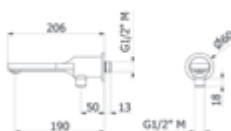

Esla / Caño desviador / Diverter spout

Cromo Ref. 63300

282,50 €