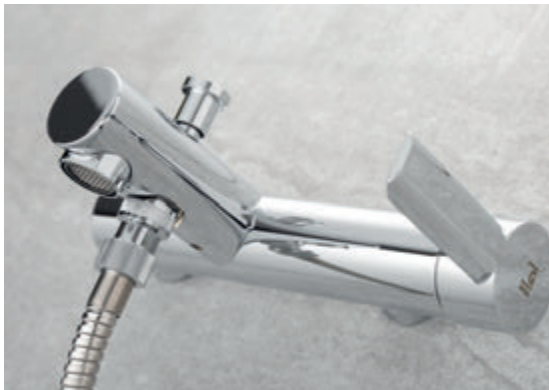

Aireador ECO visto.
External ECO aerator.