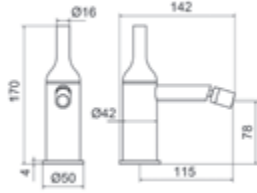

Siente la distinción

Batlo / Bidet / Bidet

Sin desagüe semiautomático

Without semi automatic pop up waste

Cromo	■ Ref. 3247000	275,00 €
Blanco	□ Ref. 3247011	384,90 €
Negro	■ Ref. 3247016	384,90 €

Con desagüe semiautomático

With semi automatic pop up waste

Cromo	■ Ref. 3246000	300,70 €
Blanco	□ Ref. 3246011	410,60 €
Negro	■ Ref. 3246016	410,60 €