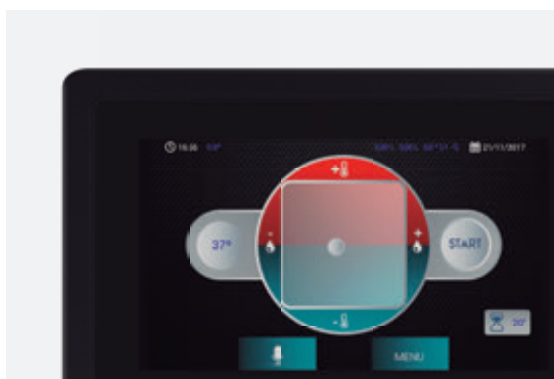

Control de temperatura, caudal y temporización personalizable.
Control of temperature, flow and timing customizable.

LUXCOVER® fabricación a medida. Customiza con acabados personalizados.
LUXCOVER® custom manufacturing. Customize with all kinds of finishes.