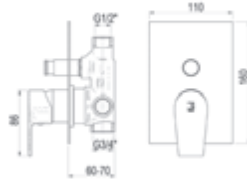

Aroha / Mecanismo baño-ducha empotrable / Wall bath and shower

Sin accesorios de ducha
Without shower accessories

Cromo Ref. 4607400 168,70 €

Caja empotrable / Embed box
Ref. BOX02 - 22,60 €

Conjuntos de ducha pág. 294-295
Shower sets pag. 294-295