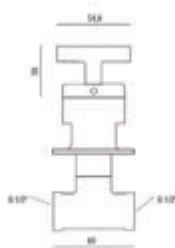

Llaves de paso / Llave de paso / Stopcock