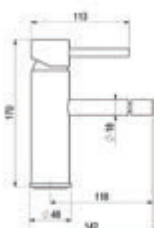

Theo Dark / Bidet / Bidet

Sin desagüe automático

Without automatic pop up waste

Cromo Ref. 8637000 115,60 €

Cr. Negro cep. Ref. 8637036 173,40 €