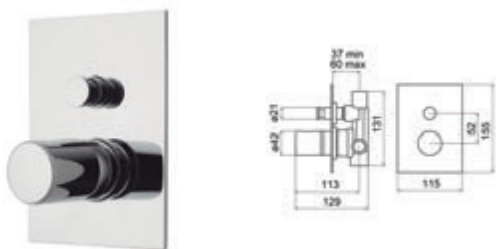

Onlyone / Mecanismo baño-ducha empotrable / Wall bath and shower

Sin accesorios de ducha
Without shower accessories

Cromo Ref. 2347400 355,90 €