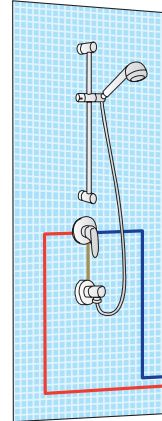

Composiciones especiales / Special compositions

3vías/3 ways

1 ducha con brazo empotrable anti-cal cuadrada

Cromo Ref. 69400 338,90 €

1 mecanismo ducha Nitro empotrable 3 VÍAS

Cromo Ref. 5247200 244,90 €

1 toma pared salida flexo 1/2" cuadrada

Cromo Ref. 43800 66,00 €

1 accesorios (ducha, soporte y flexo) Nitro

Cromo Ref. 868000 80,50 €

1 caño mural rectangular

Cromo Ref. 68500 198,20 €

Total composición 928,50 €

2vías/2 ways

1 ducha con brazo empotrable minimalista anti-cal

Cromo Ref. 69300 189,90 €

1 mecanismo baño-ducha empotrable Theo

Cromo Ref. 8647400 166,40 €

1 accesorios (ducha, soporte y flexo) Futura

Cromo Ref. 867500 52,10 €

1 toma pared salida flexo 1/2" minimalista

Cromo Ref. 43400 32,90 €

Total composición 441,30 €