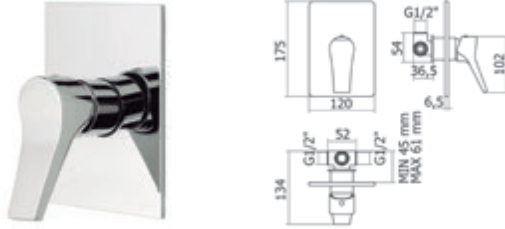

### Twit / Grupo ducha / Shower unit

**Con accesorios de ducha**  
With shower accessories

Cromo  Ref. 4943000 ● 255,00 €

Siente la distinción

**Twit / Mecanismo ducha empotrable / Wall shower**

**Sin accesorios de ducha**  
Without shower accessories