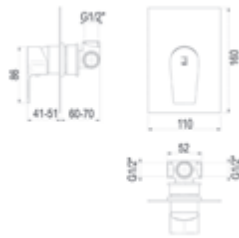

**Sin accesorios de ducha**  
*Without shower accessories*

Cromo	■ Ref. 4601500	91,00 €
-------	----------------	---------

**Aroha / Mecanismo ducha empotrable / Wall shower****Sin accesorios de ducha**  
*Without shower accessories*