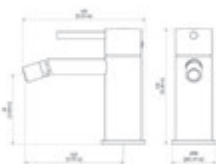

Trama / Bidet / Bidet

Sin desagüe semiautomático

Without semi automatic pop up waste

Cromo	■ Ref. 4977000	435,70 €
Oro cepillado	■ Ref. 4977029	630,90 €
Cr. Negro cep.	■ Ref. 4977036	630,90 €
Níquel cep.	■ Ref. 4977071	513,00 €

Con desagüe semiautomático

With semi automatic pop up waste

Cromo	■ Ref. 4976000	460,20 €
Oro cepillado	■ Ref. 4976029	655,30 €
Cr. Negro cep.	■ Ref. 4976036	655,30 €
Níquel cep.	■ Ref. 4976071	537,50 €