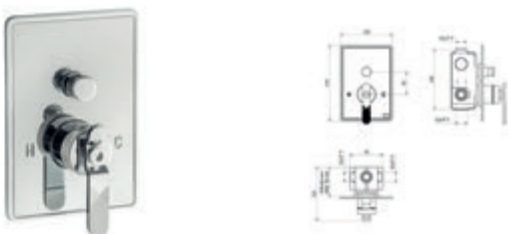

Strem / Mecanismo baño-ducha empotrable / Wall bath and shower

Sin accesorios de ducha

Without shower accessories

Cromo Ref. 7977400

508,50 €