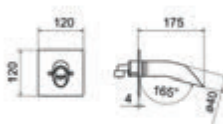

Onlyone / Lavabo mural / Wall washbasin

Sin desagüe semiautomático
Without semi automatic pop up waste

Cromo Ref. 2345600 804,10 €