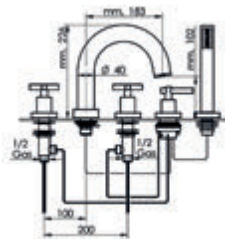

Con accesorios de ducha

With shower accessories

Cromo		Ref. 8200500	•	672,90 €
Cromo mate		Ref. 8200561		759,10 €