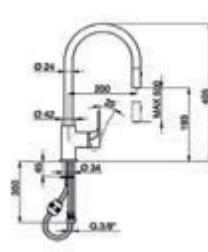

Cromo ■ Ref. 10658800 •

472,10 €

Flex / Grifo de cocina semi-industrial caño extraíble / *Semi-industrial kitchen tap*