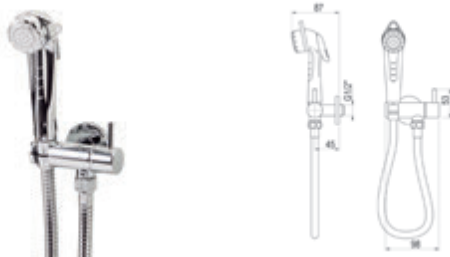

Theo City / Bidet con ducha 1 agua / Bidet with only one water

Con accesorios de ducha

With shower accessories

Cromo Ref. 8647700 • 85,90 €