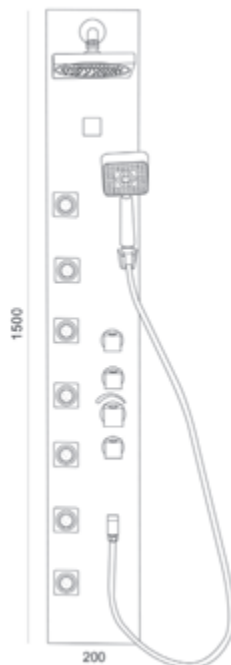

**Con accesorios de ducha**  
*With shower accessories*

Cromo ■ Ref. 20003

964,50 €

Especial  
 Ducha