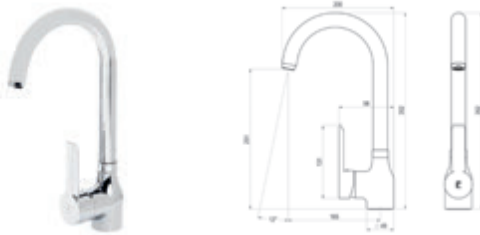

Theo City / Grifo de cocina / Kitchen tap

Cromo ■ Ref. 8648300 • 171,10 €

Karim Due / Grifo de cocina / Kitchen tap

Cromo ■ Ref. 88948600 • 127,20 €  
Cromo ■ Ref. 8894860E eco ■ 138,10 €

Cónico / Grifo de cocina / Kitchen tap