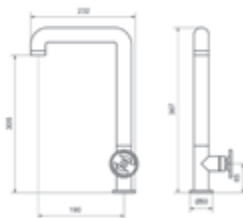

Strem / Grifo de cocina / Kitchen tap

Cromo ■ Ref. 7968600 673,40 €