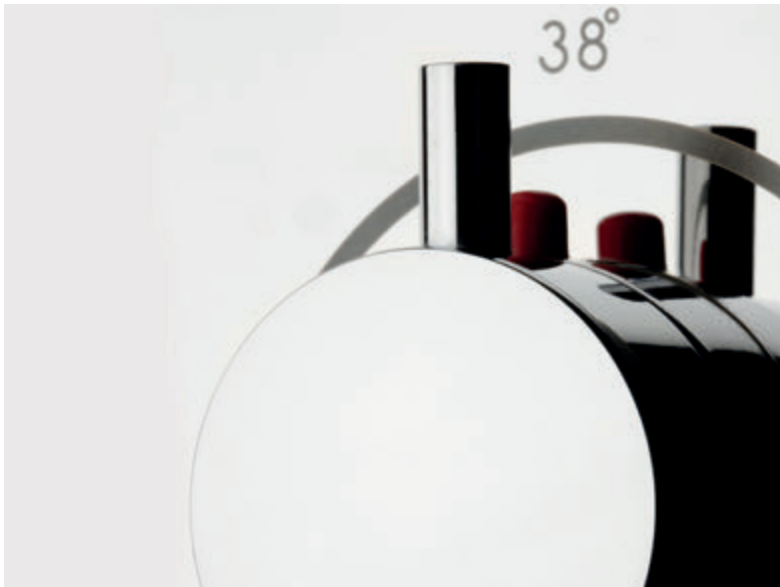

Empotrable para ducha termostática.
Thermostatic wall shower.