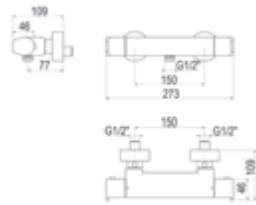

Aroha / Grupo ducha termostática / Thermostatic shower unit

Con accesorios de ducha
With shower accessories

Cromo ■ Ref. 46053000 255,40 €

Sin accesorios de ducha
Without shower accessories

Cromo ■ Ref. 46053500 218,40 €