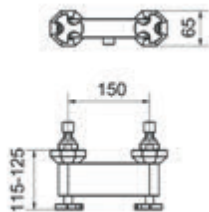

Belmondo / Grupo ducha / Shower unit

Con accesorios de ducha

With shower accessories

Cromo		Ref. 2443000	659,40 €
Bronce env.		Ref. 2443040	857,50 €
Cobre env.		Ref. 2443041	857,50 €

Sin accesorios de ducha

Without shower accessories

Cromo		Ref. 2443500	549,80 €
Bronce env.		Ref. 2443540	714,40 €
Cobre env.		Ref. 2443541	714,40 €