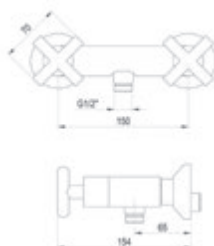

Matrix / Grupo ducha / Shower unit

Con accesorios de ducha

With shower accessories

Cromo		Ref. 8243000	•	279,90 €
Cromo mate		Ref. 8243061		380,80 €

Sin accesorios de ducha

Without shower accessories

Cromo		Ref. 8243500		256,70 €
Cromo mate		Ref. 8243561		349,10 €