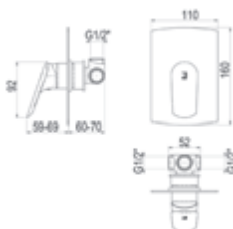

Kily / Mecanismo ducha empotrable / Wall shower

Sin accesorios de ducha

Without shower accessories

Cromo		Ref. 4957300 *	143,10 €

Caja empotrable / Embed box

Ref. BOX01 - 16,80 €