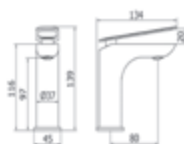

Kissme / Lavabo mini / Mini washbasin

Sin desagüe semiautomático
Without semi automatic pop up waste

Cromo Ref. 7845300

338,60 €

Con desagüe semiautomático
With semi automatic pop up waste

Cromo Ref. 7844300

364,40 €