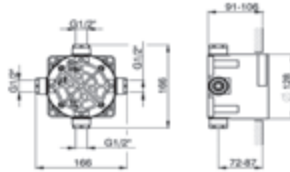

Caja universal para realizar la preinstalación de fontanería y que una vez finalizada la obra se tenga la posibilidad de elección del uso bañera/ducha con funcionalidad termostática o monomando sin tener que realizar ningún cambio en la instalación empotrada.

Universal box to perform the pre-installation of plumbing and once the work is completed you have the possibility of choosing the bath / shower use with thermostatic or single-lever functionality without having to make any changes to the built-in installation.