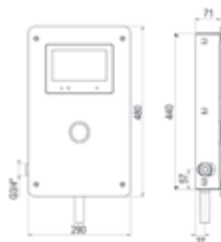

Dre@ms / Inodoro / Toilet