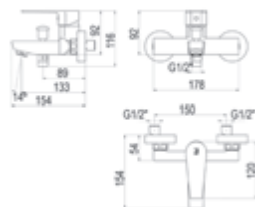

Caja empotrable / Embed box
Ref. BOX02 - 22,60 €

Conjuntos de ducha pág. 294-295
Shower sets pag. 294-295

Aroha / Grupo baño-ducha / Bath and shower unit