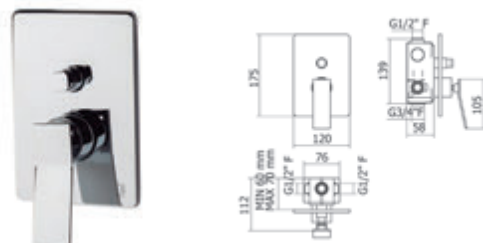

Wave / Mecanismo baño-ducha empotrable / Wall bath and shower

Sin accesorios de ducha

Without shower accessories

Cromo ☐ Ref. 7947400

486,30 €