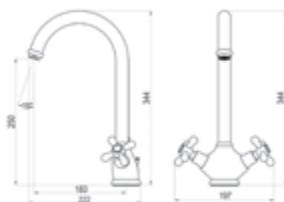

Cromo		Ref. 8231300	217,30 €
Cromo mate		Ref. 8231361	302,80 €

1929 / Grifo de cocina / Kitchen tap