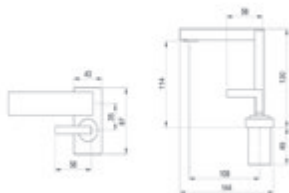

Zen / Lavabo / Washbasin

Sin desagüe semiautomático
Without semi automatic pop up waste

Cromo Ref. 5345000 340,10 €

Con desagüe semiautomático
With semi automatic pop up waste

Cromo Ref. 5344000 365,50 €