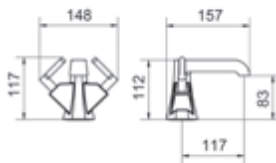

Belmondo / Lavabo bimando / Washbasin

Sin desagüe semiautomático

Without semi automatic pop up waste

Cromo		Ref. 2445000	561,80 €
Bronce env.		Ref. 2445040	674,00 €
Cobre env.		Ref. 2445041	674,00 €

Con desagüe semiautomático

With semi automatic pop up waste

Cromo		Ref. 2444000	587,40 €
Bronce env.		Ref. 2444040	699,40 €
Cobre env.		Ref. 2444041	699,40 €