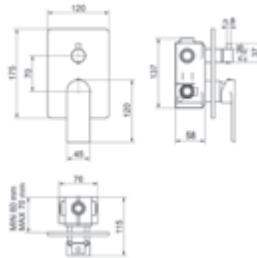

Siente la distinción

**Kissime / Mecanismo ducha empotrable / Wall shower**

**Sin accesorios de ducha**  
Without shower accessories

Cromo  Ref. 7847300

211,10 €

**Kissime / Mecanismo ducha empotrable 3 vías / Wall shower 3 ways**