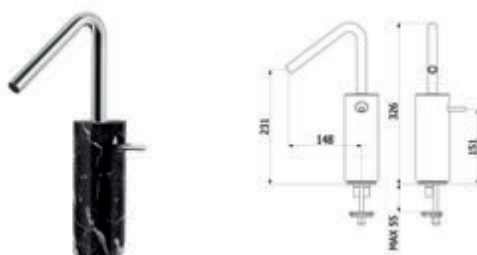

Mármol / Lavabo alto / High washbasin

Sin desagüe semiautomático

Without semi automatic pop up waste

Carrara Ref. 7795511 1.175,70 €

Marquina Ref. 7795516 1.175,70 €

Con desagüe semiautomático

With semi automatic pop up waste

Carrara Ref. 7794511 1.201,10 €

Marquina Ref. 7794516 1.201,10 €

Mármol / Lavabo mural / Wall washbasin

Sin desagüe semiautomático

Without semi automatic pop up waste

Carrara Ref. 7795711 1.395,40 €

Marquina Ref. 7795716 1.395,40 €

Mármol / Lavabo mural / Wall washbasin

Sin desagüe semiautomático

Without semi automatic pop up waste

Carrara Ref. 7795611 1.099,60 €

Marquina Ref. 7795616 1.099,60 €