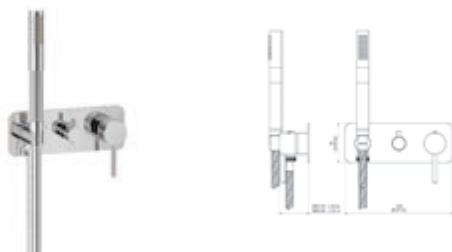

Trama / Grupo ducha mural 3 vías / Wall shower 3 ways unit