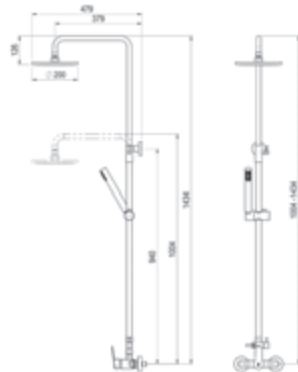

Cromo ■ Ref. 71550100 ● 314,60 €

**Rociador Ø250 mm en ABS y flexo inox**  
*Sprayer Ø250 mm in ABS and inox flexibe hose*

Cromo ■ Ref. 71550300 323,10 €

**Albos / Columna de ducha mezcladora / Mixing shower column**