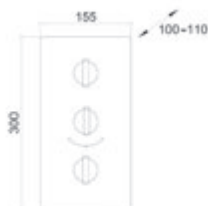

Sin accesorios de ducha
Without shower accessories

Cromo Ref. 6846400

1.481,30 €

Atlantis / 2 ENTRADAS 2 SALIDAS. Mecanismo baño-ducha termostático / Thermostatic wall bath and shower