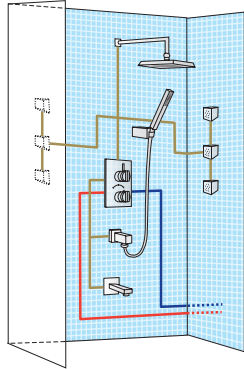

Composiciones especiales / Special compositions

3vías/3 ways

1 ducha con brazo empotrable anti-cal cuadrada

Cromo Ref. 69400 338,90 €

1 mecanismo ducha Nitro empotrable 3 VÍAS

Cromo Ref. 5247200 244,90 €

1 toma pared salida flexo 1/2" cuadrada

Cromo Ref. 43800 66,00 €

1 accesorios (ducha, soporte y flexo) Nitro

Cromo Ref. 868000 80,50 €

1 caño mural rectangular

Cromo Ref. 68500 198,20 €

Total composición 928,50 €

2vías/2 ways

1 ducha con brazo empotrable minimalista anti-cal

Cromo Ref. 69300 189,90 €

1 mecanismo baño-ducha empotrable Theo

Cromo Ref. 8647400 166,40 €

1 accesorios (ducha, soporte y flexo) Futura

Cromo Ref. 867500 52,10 €

1 toma pared salida flexo 1/2" minimalista

Cromo Ref. 43400 32,90 €

Total composición 441,30 €