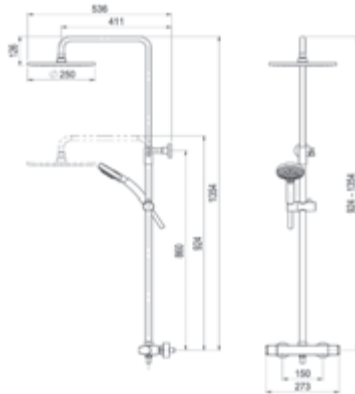

Aroha / Mecanismo baño-ducha empotrable / Wall bath and shower

Sin accesorios de ducha
Without shower accessories

Cromo Ref. 4607400 168,70 €

Caja empotrable / Embed box
Ref. BOX02 - 22,60 €

Conjuntos de ducha pág. 294-295
Shower sets pag. 294-295

Aroha / Conjunto baño-ducha empotrable / Wall bath and shower set

Consulte los conjuntos de ducha en pág. 294-295
Consult the shower sets in pag. 294-295

Con accesorios de ducha
With shower accessories

Cromo Ref. K14607400 445,60 €

Negro Ref. K14607416 664,60 €

Grifo baño-ducha emp.: ref.4607400
Maneral 1 función: ref. 77700
Toma de agua: ref.46400
Flexo PVC: ref.60400
Rociador Ø250: ref.66325I
Brazo de ducha: ref. 66850
Wall shower: ref. 4607400
Hand shower 1 function: ref. 77700
Water connection: ref.46400
Flexible hose PVC: ref. 60400
Sprayer Ø250: ref. 66325I
Shower arm: ref. 66850

Aroha / Columna de ducha termostática / Thermostatic shower column

Rociador Ø250 mm en ABS y flexo PVC

Sprayer Ø250 mm in ABS and PVC flexibe hose

Cromo Ref. 46049300 525,00 €

Rociador Ø200 mm en ABS y flexo inox

Sprayer Ø200 mm in ABS and inox flexibe hose

Cromo Ref. 46049301 496,30 €

Rociador Ø300 mm en inox y flexo PVC

Sprayer Ø300 mm in inox and PVC flexibe hose

Cromo Ref. 46059500 584,10 €

Rociador Ø300 mm en inox y flexo PVC

Sprayer Ø300 mm in inox and PVC flexibe hose

Cromo Ref. 46059501 541,10 €

Rociador Ø300 mm en inox y flexo PVC

Sprayer Ø300 mm in inox and PVC flexibe hose

Negro Ref. 46059502 1.168,20 €

Rociador Ø300 mm en inox y flexo PVC

Sprayer Ø300 mm in inox and PVC flexibe hose

Blanco Ref. 46059503 1.168,20 €