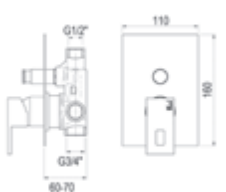

#### Sin accesorios de ducha

Without shower accessories

Cromo	■ Ref. 5243500	227,10 €
-------	----------------	----------

**Nitro / Mecanismo ducha empotrable / Wall shower****Sin accesorios de ducha**  
*Without shower accessories*Cromo  Ref. 5247300 • 124,50 €**Caja empotrable / Embed box**  
Ref. BOX01 - 16,80 €**Conjuntos de ducha pág. 294-295**  
*Shower sets pag. 294-295***Nitro / Conjunto ducha empotrable / Wall shower set****Consulte los conjuntos de ducha en pág. 294-295**  
*Consult the shower sets in pag. 294-295***Con accesorios de ducha**  
*With shower accessories*Cromo  Ref. K15247300 458,50 €**Grifo ducha empotrada: ref.5247300**  
**Maneral 1 función: ref. 68000**  
**Toma de agua: ref.43800**  
**Flexo PVC: ref.60400**  
**Barra de ducha: ref.161000**  
*Wall shower: ref. 5247300*  
*Hand shower 1 function: ref. 68000*  
*Water connection: ref.43800*  
*Flexibe hose PVC: ref. 60400*  
*Shower bar ref. 161000***Nitro / Mecanismo ducha empotrable 3 vías / Wall shower 3 ways****Sin accesorios de ducha**  
*Without shower accessories*Cromo  Ref. 5247200 • 244,90 €**Caja empotrable / Embed box**  
Ref. BOX01 - 16,80 €**Conjuntos de ducha pág. 294-295**  
*Shower sets pag. 294-295***Nitro / Grupo baño-ducha / Bath and shower unit****Con accesorios de ducha**  
*With shower accessories*Cromo  Ref. 5241000 • 314,10 €  
Blanco  Ref. 5241011 472,30 €  
Negro  Ref. 5241016 472,30 €**Sin accesorios de ducha**  
*Without shower accessories*Cromo  Ref. 5241500 265,40 €**Nitro / Mecanismo baño-ducha empotrable / Wall bath and shower****Sin accesorios de ducha**  
*Without shower accessories*Cromo  Ref. 5247400 • 200,10 €**Caja empotrable / Embed box**  
Ref. BOX02 - 22,60 €**Conjuntos de ducha pág. 294-295**  
*Shower sets pag. 294-295*