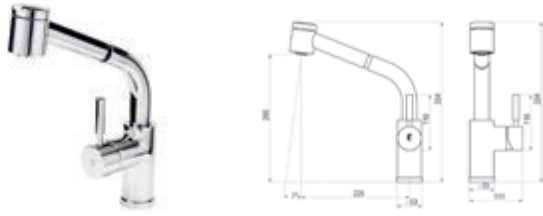

**Theo City / Grifo de cocina / Kitchen tap**

Cromo  Ref. 8649600 • 397,20 €

**Theo Dark / Grifo de cocina extraíble / Kitchen tap**

**1 función**  
1 function

Cromo  Ref. 8639400 263,90 €

Cr. Negro cep.  Ref. 8639436 395,90 €