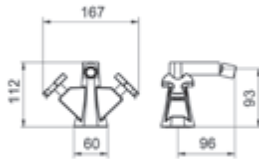

Belmondo / Bidet bimando / Bidet

Sin desagüe semiautomático

Without semi automatic pop up waste

Cromo		Ref. 2447000	561,80 €
Bronce env.		Ref. 2447040	674,00 €
Cobre env.		Ref. 2447041	674,00 €

Con desagüe semiautomático

With semi automatic pop up waste

Cromo		Ref. 2446000	587,40 €
Bronce env.		Ref. 2446040	699,40 €
Cobre env.		Ref. 2446041	699,40 €