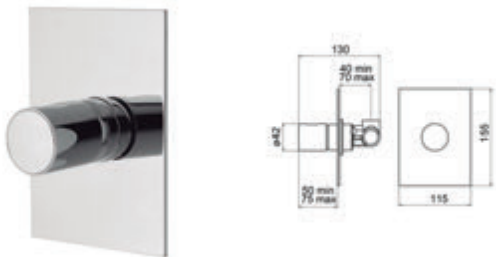

Cromo  Ref. 2343500 735,40 €

Onlyone

**Onlyone / Mecanismo ducha empotrable / Wall shower**

**Sin accesorios de ducha**  
*Without shower accessories*

Cromo  Ref. 2347300 245,80 €

**Onlyone / Grupo baño-ducha / Bath and shower unit**