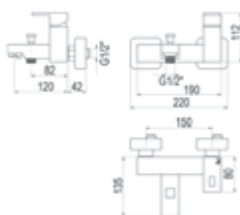

#### Sin accesorios de ducha

Without shower accessories

Cromo	■ Ref. 5243500	227,10 €
-------	----------------	----------

**Nitro / Mecanismo ducha empotrable / Wall shower****Sin accesorios de ducha**  
*Without shower accessories*Cromo  Ref. 5247300 • 124,50 €**Caja empotrable / Embed box**  
Ref. BOX01 - 16,80 €**Conjuntos de ducha pág. 294-295**  
*Shower sets pag. 294-295***Nitro / Conjunto ducha empotrable / Wall shower set****Consulte los conjuntos de ducha en pág. 294-295**  
*Consult the shower sets in pag. 294-295***Con accesorios de ducha**  
*With shower accessories*Cromo  Ref. K15247300 458,50 €**Grifo ducha empotrada: ref.5247300**  
**Maneral 1 función: ref. 68000**  
**Toma de agua: ref.43800**  
**Flexo PVC: ref.60400**  
**Barra de ducha: ref.161000**  
*Wall shower: ref. 5247300*  
*Hand shower 1 function: ref. 68000*  
*Water connection: ref.43800*  
*Flexibe hose PVC: ref. 60400*  
*Shower bar ref. 161000***Nitro / Mecanismo ducha empotrable 3 vías / Wall shower 3 ways****Sin accesorios de ducha**  
*Without shower accessories*Cromo  Ref. 5247200 • 244,90 €**Caja empotrable / Embed box**  
Ref. BOX01 - 16,80 €**Conjuntos de ducha pág. 294-295**  
*Shower sets pag. 294-295***Nitro / Grupo baño-ducha / Bath and shower unit****Con accesorios de ducha**  
*With shower accessories*Cromo  Ref. 5241000 • 314,10 €  
Blanco  Ref. 5241011 472,30 €  
Negro  Ref. 5241016 472,30 €**Sin accesorios de ducha**  
*Without shower accessories*Cromo  Ref. 5241500 265,40 €**Nitro / Mecanismo baño-ducha empotrable / Wall bath and shower****Sin accesorios de ducha**  
*Without shower accessories*Cromo  Ref. 5247400 • 200,10 €**Caja empotrable / Embed box**  
Ref. BOX02 - 22,60 €**Conjuntos de ducha pág. 294-295**  
*Shower sets pag. 294-295*