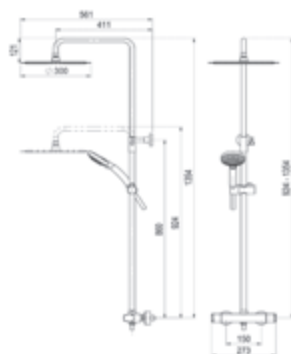

Rociador Ø300 mm en inox y flexo PVC

Sprayer Ø300 mm in inox and PVC flexibe hose

Cromo Ref. 46059500 584,10 €

Rociador Ø300 mm en inox y flexo PVC

Sprayer Ø300 mm in inox and PVC flexibe hose

Cromo Ref. 46059501 541,10 €

Rociador Ø300 mm en inox y flexo PVC

Sprayer Ø300 mm in inox and PVC flexibe hose

Negro Ref. 46059502 1.168,20 €

Rociador Ø300 mm en inox y flexo PVC

Sprayer Ø300 mm in inox and PVC flexibe hose

Blanco Ref. 46059503 1.168,20 €