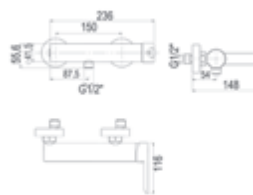

Karim Due / Grupo ducha / Shower unit

Con accesorios de ducha
With shower accessories

1. Cromo Ref. 88943000 152,30 €
2. Cromo Ref. 8894300E 162,80 €

Sin accesorios de ducha
Without shower accessories

1. Cromo Ref. 88943500 123,00 €
2. Cromo Ref. 8894350E 133,60 €