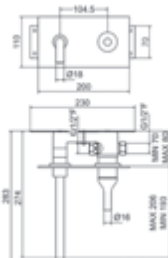

Sin desagüe semiautomático
Without semi automatic pop up waste

Cromo	■ Ref. 3245600	460,90 €
Blanco	□ Ref. 3245611	644,80 €
Negro	■ Ref. 3245616	644,80 €