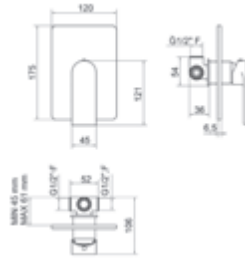

Siente la distinción

**Kissime / Mecanismo ducha empotrable / Wall shower**

**Sin accesorios de ducha**  
Without shower accessories

Cromo  Ref. 7847300

211,10 €

**Kissime / Mecanismo ducha empotrable 3 vías / Wall shower 3 ways**