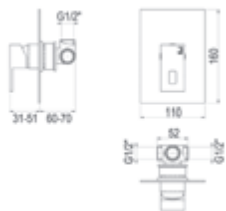

#### Sin accesorios de ducha

Without shower accessories

Cromo	■ Ref. 5243500	227,10 €
-------	----------------	----------

**Nitro / Mecanismo ducha empotrable / Wall shower****Sin accesorios de ducha**  
*Without shower accessories*Cromo  Ref. 5247300 • 124,50 €**Caja empotrable / Embed box**  
Ref. BOX01 - 16,80 €**Conjuntos de ducha pág. 294-295**  
*Shower sets pag. 294-295***Nitro / Conjunto ducha empotrable / Wall shower set****Consulte los conjuntos de ducha en pág. 294-295**  
*Consult the shower sets in pag. 294-295***Con accesorios de ducha**  
*With shower accessories*Cromo  Ref. K15247300 458,50 €**Grifo ducha empotrada: ref.5247300**  
**Maneral 1 función: ref. 68000**  
**Toma de agua: ref.43800**  
**Flexo PVC: ref.60400**  
**Barra de ducha: ref.161000**  
*Wall shower: ref. 5247300*  
*Hand shower 1 function: ref. 68000*  
*Water connection: ref.43800*  
*Flexibe hose PVC: ref. 60400*  
*Shower bar ref. 161000***Nitro / Mecanismo ducha empotrable 3 vías / Wall shower 3 ways****Sin accesorios de ducha**  
*Without shower accessories*Cromo  Ref. 5247200 • 244,90 €**Caja empotrable / Embed box**  
Ref. BOX01 - 16,80 €**Conjuntos de ducha pág. 294-295**  
*Shower sets pag. 294-295***Nitro / Grupo baño-ducha / Bath and shower unit****Con accesorios de ducha**  
*With shower accessories*Cromo  Ref. 5241000 • 314,10 €  
Blanco  Ref. 5241011 472,30 €  
Negro  Ref. 5241016 472,30 €**Sin accesorios de ducha**  
*Without shower accessories*Cromo  Ref. 5241500 265,40 €**Nitro / Mecanismo baño-ducha empotrable / Wall bath and shower****Sin accesorios de ducha**  
*Without shower accessories*Cromo  Ref. 5247400 • 200,10 €**Caja empotrable / Embed box**  
Ref. BOX02 - 22,60 €**Conjuntos de ducha pág. 294-295**  
*Shower sets pag. 294-295*