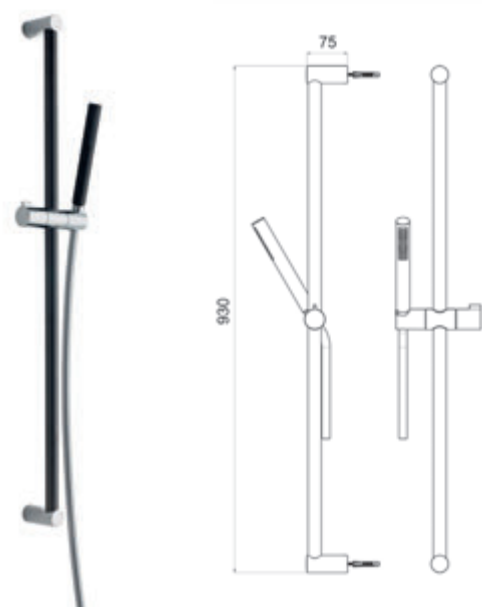

# Accesorios

Barras de ducha / Barra de carbono Ø24 con accesorios / Carbon slide bar Ø24 with shower accessories

Carbono ■ Ref. 37500C • 429,20 €

Barras de ducha / Barra de ducha de carbono 93 cm / Carbon slide bar 93 cm