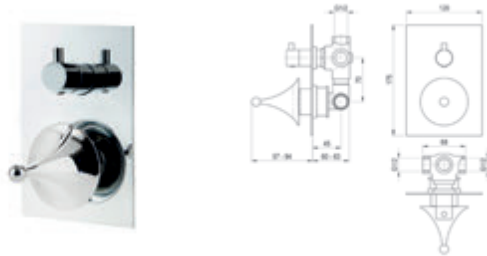

Chip / Mecanismo ducha empotrable 3 vías / Wall shower 3 ways

Sin accesorios de ducha

Without shower accessories

Cromo Ref. 8827200

290,70 €