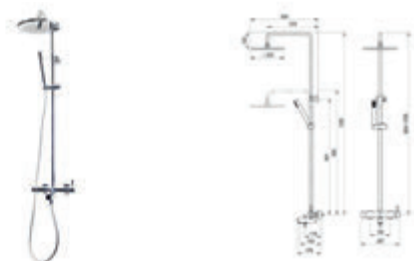

Theo City / Columna de baño-ducha mezcladora con inversor / Mixer bath and shower with inverter column

Rociador Ø250 mm ABS y flexo en PVC

Sprayer Ø250 mm and PVC flexibe hose

Cromo ☐ Ref. 86550700 635,20 €