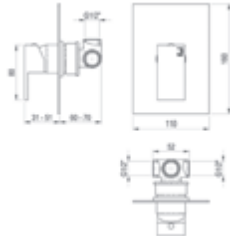

Zen / Mecanismo ducha empotrable / Wall shower

Sin accesorios de ducha
Without shower accessories

Cromo Ref. 5347300

166,40 €