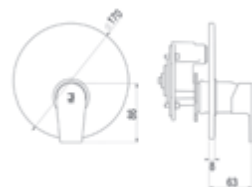

Cromo Ref. 460T200

590,60 €

Aroha / Mecanismo empotrable para ducha mezcladora / Embed mechanism for shower mixer