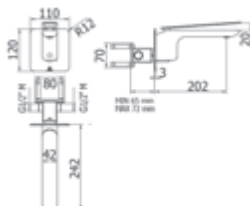

Kissme / Lavabo mural / Wall washbasin

Sin desagüe semiautomático
Without semi automatic pop up waste

Cromo Ref. 7845600

637,50 €