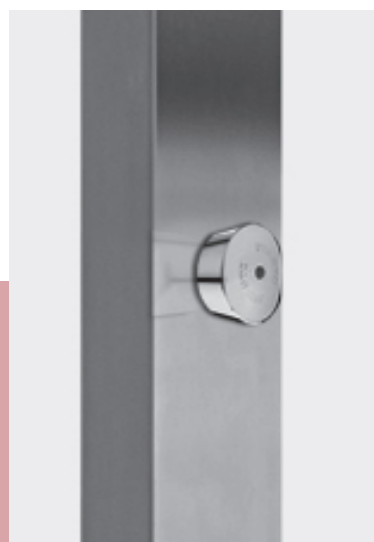

Columna de ducha exterior con grifo temporizado Presto empotrado.

Outside shower column with built-in Prest push-button timer.