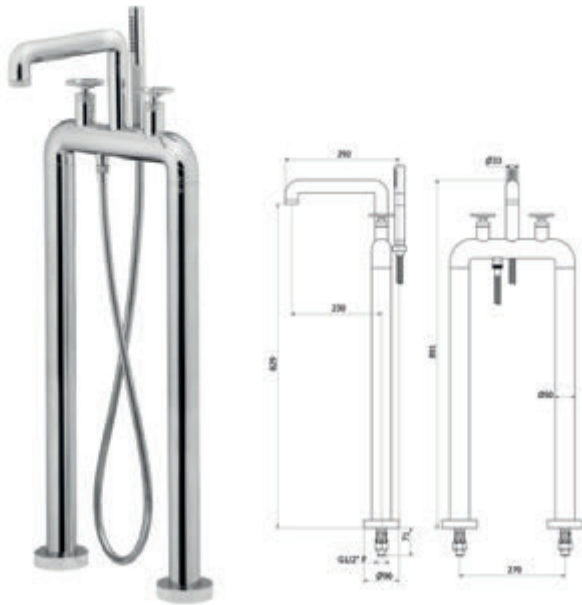

**Con accesorios de ducha**  
With shower accessories

Cromo ■ Ref. 7961100

2.555,40 €

● Opción volante rojo +12,50 € / Option red steering wheel +12,50 €

**Strem / Caño / Spout**

Cromo ■ Ref. 63400

220,00 €