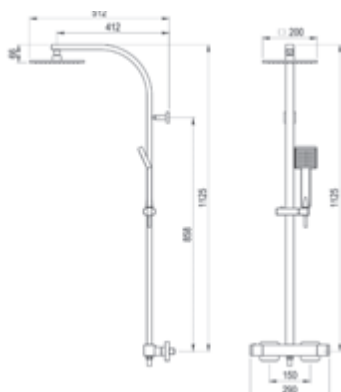

Especial duchas

Colección Columnas termostáticas

Nitro / Columna de ducha termostática / Thermostatic shower column

Rociador 200 mm en latón y flexo PVC

Sprayer 200 mm brass and PVC flexibe hose

Cromo Ref. 110049300 • 612,70 €

Rociador 300 mm en inox y flexo en PVC

Sprayer 300 mm in inox and PVC flexibe hose

Cromo Ref. 110049301 647,30 €

Rociador 300 mm en inox y flexo en PVC

Sprayer 300 mm in inox and PVC flexibe hose

Negro Ref. 110049302 1.294,50 €

Rociador 300 mm en inox y flexo en PVC

Sprayer 300 mm in inox and PVC flexibe hose

Blanco Ref. 110049303 1.294,50 €

Aroha / Columna de ducha termostática / Thermostatic shower column