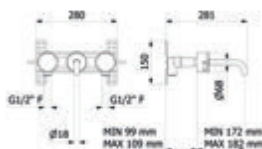

Sin desagüe semiautomático

Without semi automatic pop up waste

Carrara Ref. 7795711 1.395,40 €

Marquina Ref. 7795716 1.395,40 €