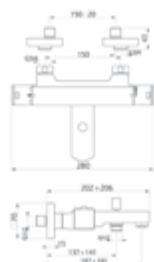

Nitro / Grupo baño-ducha termostática / Thermostatic bath and shower unit

Con accesorios de ducha
With shower accessories

Cromo Ref. 100041000 • 376,20 €

Sin accesorios de ducha
Without shower accessories

Cromo Ref. 100041500 346,80 €