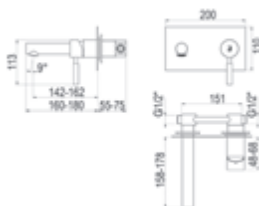

Theo City / Lavabo mural / Wall washbasin

Sin desagüe automático

Without automatic pop up waste

Cromo Ref. 8645600 • 193,60 €