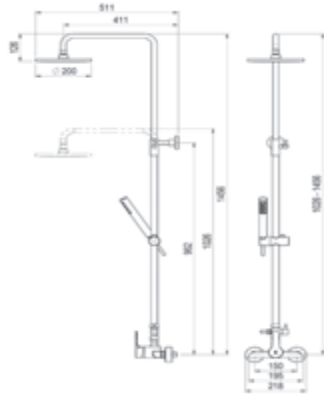

Siente la distinción

Ingo plus / Columna de ducha mezcladora / Mixing shower column

Rociador Ø200 mm en ABS y flexo inox
Sprayer Ø200 mm in ABS and inox flexibe hose

Cromo ■ Ref. 71550100 ● 314,60 €

Rociador Ø250 mm en ABS y flexo inox
Sprayer Ø250 mm in ABS and inox flexibe hose

Cromo ■ Ref. 71550300 323,10 €