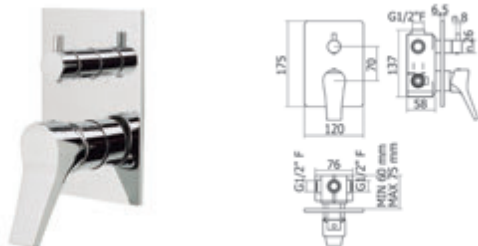

Cromo  Ref. 4941500 281,50 €

**Twit / Mecanismo baño-ducha empotrable / Wall bath and shower**

**Sin accesorios de ducha**  
Without shower accessories

Cromo  Ref. 4947400 291,20 €

**Twit / Mecanismo ducha empotrable 3 vías / Wall shower 3 ways**