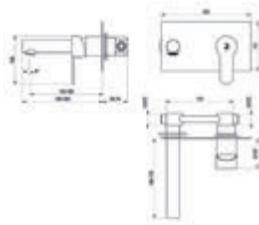

Sin desagüe semiautomático

Without semi automatic pop up waste

Cromo	■ Ref. 2155600	●	195,60 €
Blanco	□ Ref. 2155611		255,00 €
Negro	■ Ref. 2155616		255,00 €