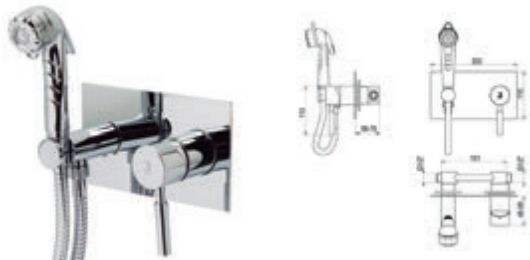

**Con accesorios de ducha**

*With shower accessories*

Cromo  Ref. 8647500 • 206,40 €

**Theo City / Bidet con ducha / Bidet with shower**

**Con accesorios de ducha**

*With shower accessories*

Cromo  Ref. 8647600 • 144,60 €