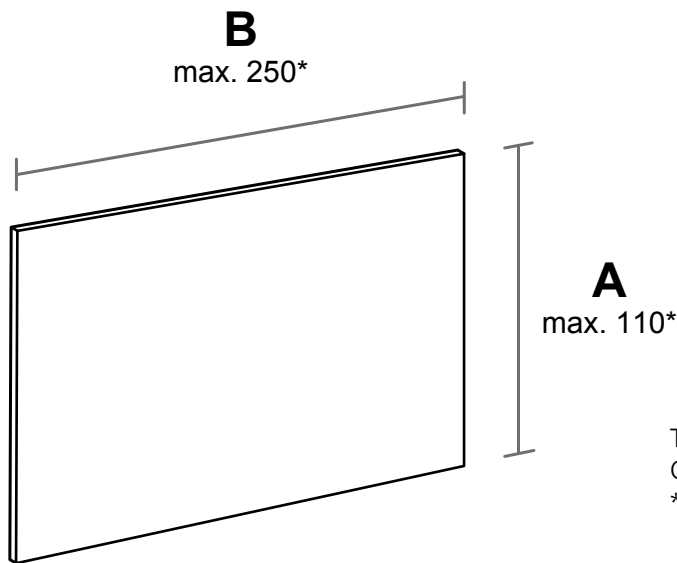

Disponibles en un amplio abanico de medidas, **TEXPANEL** es el complemento perfecto para conseguir un aspecto uniforme y delicado en el baño.

TEXPANEL puede utilizarse tanto en el ámbito del baño como en cualquier otra estancia de interior o incluso de exterior dada su elevada capacidad de resistencia.

- Superficie anti-absorbente.
- Versatilidad de composición.
- Gran formato y ligero.
- Instalación a testa.
- Grosor 1 cm.
- Corte fácil.

Sistema anti-craquelado

PANELES TEXPANEL

Tolerancia +/- 2 mm
Grosor 1 cm
*Cement = max. 80x180 cm