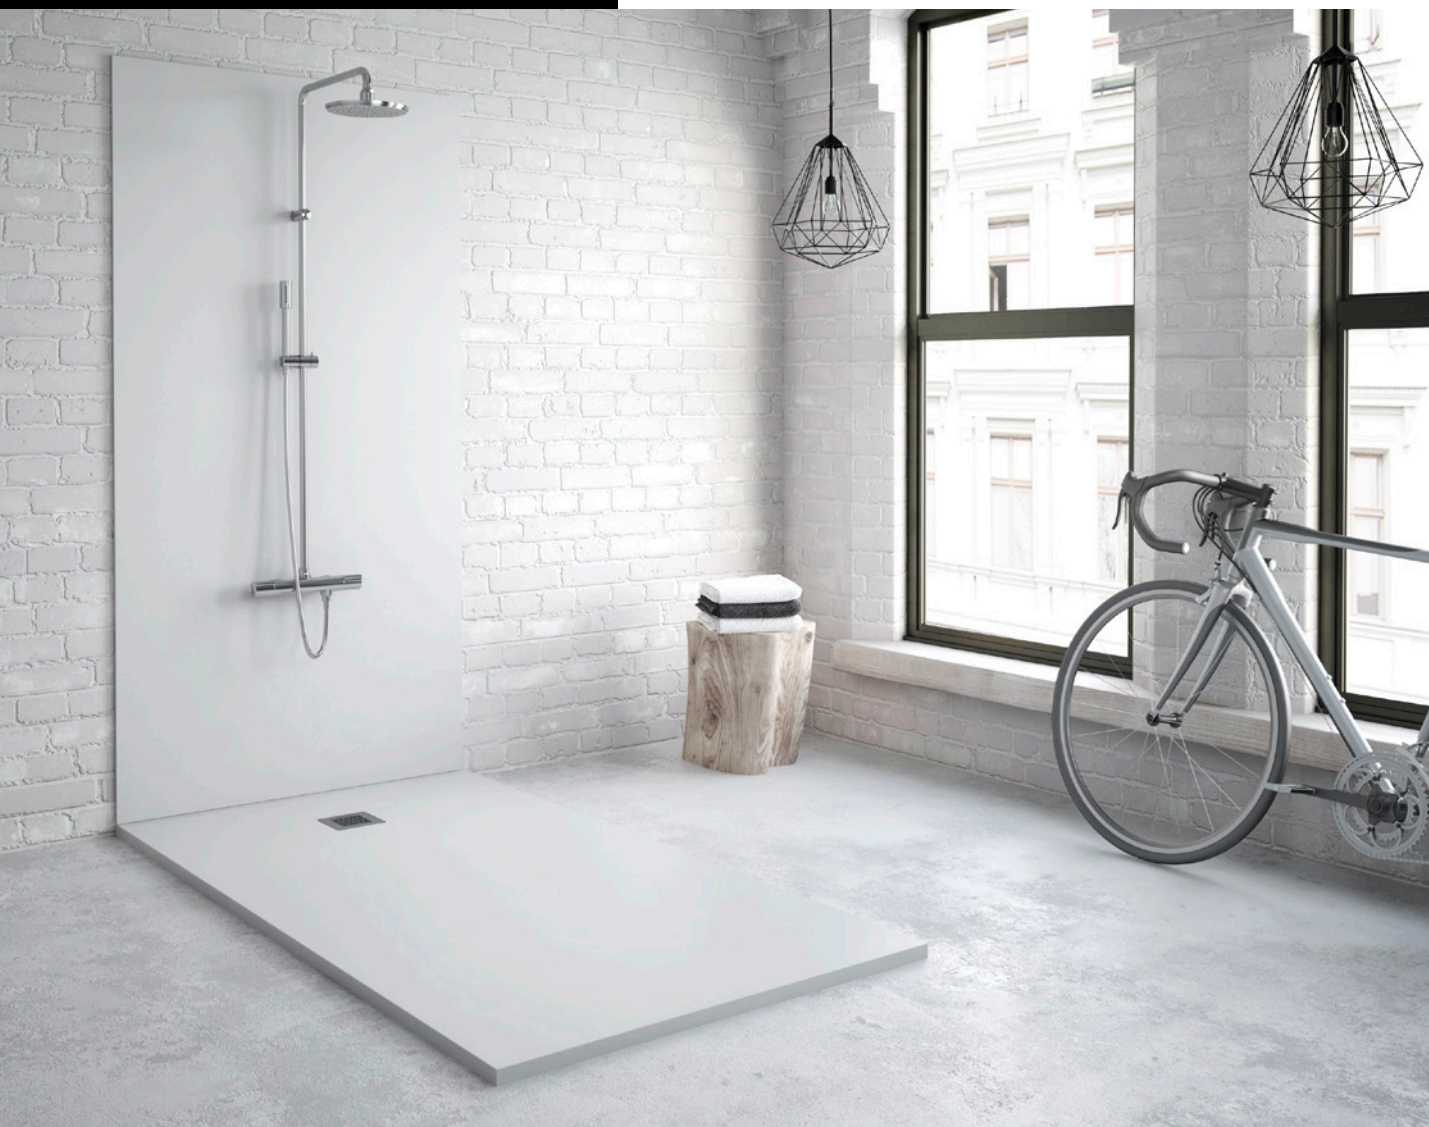

PANELES
TEXPANEL 4
COLORES 6
TEXTURAS 7

CONDICIONES
GENERALES 7

PANELES TEXPANEL

Los nuevos paneles **TEXPANEL** son la solución para revestir el área de ducha con la misma textura y material que el plato.

Disponibles en un amplio abanico de medidas, **TEXPANEL** es el complemento perfecto para conseguir un aspecto uniforme y delicado en el baño.

TEXPANEL puede utilizarse tanto en el ámbito del baño como en cualquier otra estancia de interior o incluso de exterior dada su elevada capacidad de resistencia.