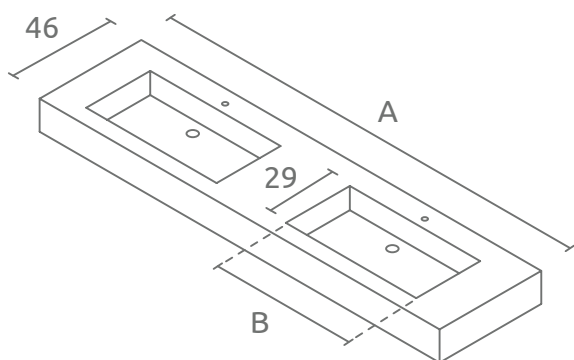

# ENCIMERAS KUBE

Simple

Desplazado

Doble

Faldón, toallero, zócalo trasero (copete) y rebosadero opcionales.

Altura de faldón 13 cms.  
 Altura de copete 3 cms.  
 Altura de seno 9 cms.

Medidas en centímetros. \*Sólo encimeras simples.

A	61*	81*	101*	121*	141	161	181	201
B	48	48	59	59	59	59	59	59

cms.	Simple		Desplazado				Doble	
	Con faldón	Sin faldón	Con faldón	Sin faldón	Con faldón	Sin faldón		
61	KUB11061 401,76	KUB10061 295,49						
81	KUB11081 535,25	KUB10081 360,29						
101	KUB11101 642,82	KUB10101 425,09						
121	KUB11121 750,38	KUB10121 489,89						
<b>A</b> 141	KUB11141 859,25	KUB10141 554,69	KUB21141 859,25	KUB20141 554,69	KUB31141 1.009,58	KUB30141 684,29		
161	KUB11161 966,82	KUB10161 619,49	KUB21161 966,82	KUB20161 619,49	KUB31161 1.118,45	KUB30161 749,09		
181	KUB11181 1.074,38	KUB10181 684,29	KUB21181 1.074,38	KUB20181 684,29	KUB31181 1.171,58	KUB30181 781,49		
201	KUB11201 1.183,25	KUB10201 749,09	KUB21201 1.183,25	KUB20201 749,09	KUB31201 1.224,72	KUB30201 844,99		
221	KUB11221 1.445,04	KUB10221 961,63	KUB21221 1.445,04	KUB20221 961,63	KUB31221 1.509,84	KUB30221 1.026,43		
241	KUB11241 1.605,74	KUB10241 1.069,20	KUB21241 1.605,74	KUB20241 1.069,20	KUB31241 1.670,54	KUB30241 1.134,00		