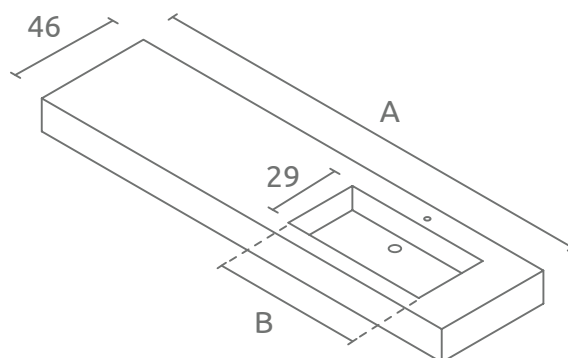

# ENCIMERAS KUBE

Simple

Desplazado

Doble

Faldón, toallero, zócalo trasero (copete) y rebosadero opcionales.

Altura de faldón 13 cms.  
 Altura de copete 3 cms.  
 Altura de seno 9 cms.

Medidas en centímetros. \*Sólo encimeras simples.

A	61*	81*	101*	121*	141	161	181	201
B	48	48	59	59	59	59	59	59

cms.	Simple		Desplazado				Doble	
	Con faldón	Sin faldón	Con faldón	Sin faldón	Con faldón	Sin faldón		
61	KUB11061 401,76	KUB10061 295,49						
81	KUB11081 535,25	KUB10081 360,29						
101	KUB11101 642,82	KUB10101 425,09						
121	KUB11121 750,38	KUB10121 489,89						
<b>A</b> 141	KUB11141 859,25	KUB10141 554,69	KUB21141 859,25	KUB20141 554,69	KUB31141 1.009,58	KUB30141 684,29		
161	KUB11161 966,82	KUB10161 619,49	KUB21161 966,82	KUB20161 619,49	KUB31161 1.118,45	KUB30161 749,09		
181	KUB11181 1.074,38	KUB10181 684,29	KUB21181 1.074,38	KUB20181 684,29	KUB31181 1.171,58	KUB30181 781,49		
201	KUB11201 1.183,25	KUB10201 749,09	KUB21201 1.183,25	KUB20201 749,09	KUB31201 1.224,72	KUB30201 844,99		
221	KUB11221 1.445,04	KUB10221 961,63	KUB21221 1.445,04	KUB20221 961,63	KUB31221 1.509,84	KUB30221 1.026,43		
241	KUB11241 1.605,74	KUB10241 1.069,20	KUB21241 1.605,74	KUB20241 1.069,20	KUB31241 1.670,54	KUB30241 1.134,00		