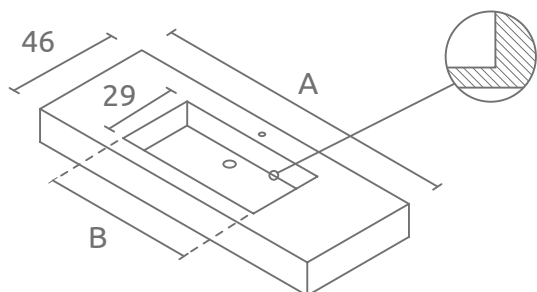

# ENCIMERAS KUBE

Simple

Desplazado

Doble

Faldón, toallero, zócalo trasero (copete) y rebosadero opcionales.

Altura de faldón 13 cms.  
 Altura de copete 3 cms.  
 Altura de seno 9 cms.

Medidas en centímetros. \*Sólo encimeras simples.

A	61*	81*	101*	121*	141	161	181	201
B	48	48	59	59	59	59	59	59

cms.	Simple		Desplazado				Doble	
	Con faldón	Sin faldón	Con faldón	Sin faldón	Con faldón	Sin faldón		
61	KUB11061 401,76	KUB10061 295,49						
81	KUB11081 535,25	KUB10081 360,29						
101	KUB11101 642,82	KUB10101 425,09						
121	KUB11121 750,38	KUB10121 489,89						
<b>A</b> 141	KUB11141 859,25	KUB10141 554,69	KUB21141 859,25	KUB20141 554,69	KUB31141 1.009,58	KUB30141 684,29		
161	KUB11161 966,82	KUB10161 619,49	KUB21161 966,82	KUB20161 619,49	KUB31161 1.118,45	KUB30161 749,09		
181	KUB11181 1.074,38	KUB10181 684,29	KUB21181 1.074,38	KUB20181 684,29	KUB31181 1.171,58	KUB30181 781,49		
201	KUB11201 1.183,25	KUB10201 749,09	KUB21201 1.183,25	KUB20201 749,09	KUB31201 1.224,72	KUB30201 844,99		
221	KUB11221 1.445,04	KUB10221 961,63	KUB21221 1.445,04	KUB20221 961,63	KUB31221 1.509,84	KUB30221 1.026,43		
241	KUB11241 1.605,74	KUB10241 1.069,20	KUB21241 1.605,74	KUB20241 1.069,20	KUB31241 1.670,54	KUB30241 1.134,00		