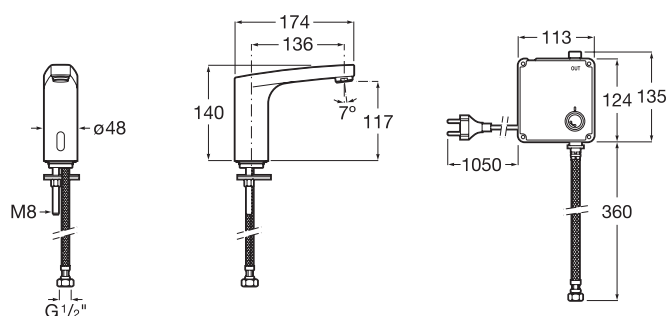

Datos técnicos generales

- Rango de temperatura de servicio: **5 - 65° C**
- Temperatura de servicio máximo temporal: **80 °C**
- Rango de presión: **0,5 - 10 bares**
- Rango de presión dinámica recomendada: **1 - 5 bares**
- Distancia de activación del sensor: **10 - 12 cm**
- Rango de ajuste de la distancia de activación: **7 - 13 cm**
- Duración de pila: **>250.000 usos**
- Desactivación automática por uso ininterrumpido: **Tras 60"**