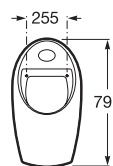

Euret

Urinario electrónico con toma de agua posterior.

Incluye llave de paso, sifón, kit de fijación, enchufe desagüe, flexible de alimentación y emisor-receptor electrónico.

Alimentación con 4 pilas alcalinas 1,5 V LR6 (AA).

Ref: A35945E000

370,00 €

Alimentación con conexión a la red (230V).

Ref: A35945M000

468,00 €

Datos técnicos generales

	Pilas	Red
· Tipo de alimentación:	6 V	230 V
· Altura de la salida:	400 mm	400 mm
· Cantidad mínima de descarga:	3 l	3 l
· Conjunto de fijaciones:	Incluido	Incluido
· Diámetro de la salida:	40 mm	40 mm
· Diámetro de la toma de agua:	35 mm	35 mm
· Posición de la toma de agua:	Posterior	Posterior
· Tipo de control remoto:	Infrarrojo	Infrarrojo