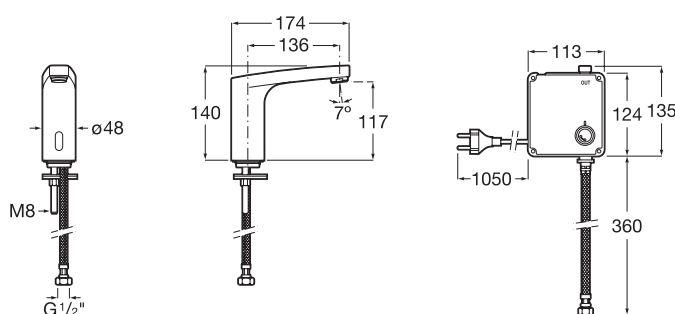

Datos técnicos generales

- Rango de temperatura de servicio: **5 - 65° C**
- Temperatura de servicio máximo temporal: **80 °C**
- Rango de presión: **0,5 - 10 bares**
- Rango de presión dinámica recomendada: **1 - 5 bares**
- Distancia de activación del sensor: **10 - 12 cm**
- Rango de ajuste de la distancia de activación: **7 - 13 cm**
- Duración de pila: **>250.000 usos**
- Desactivación automática por uso ininterrumpido: **Tras 60"**