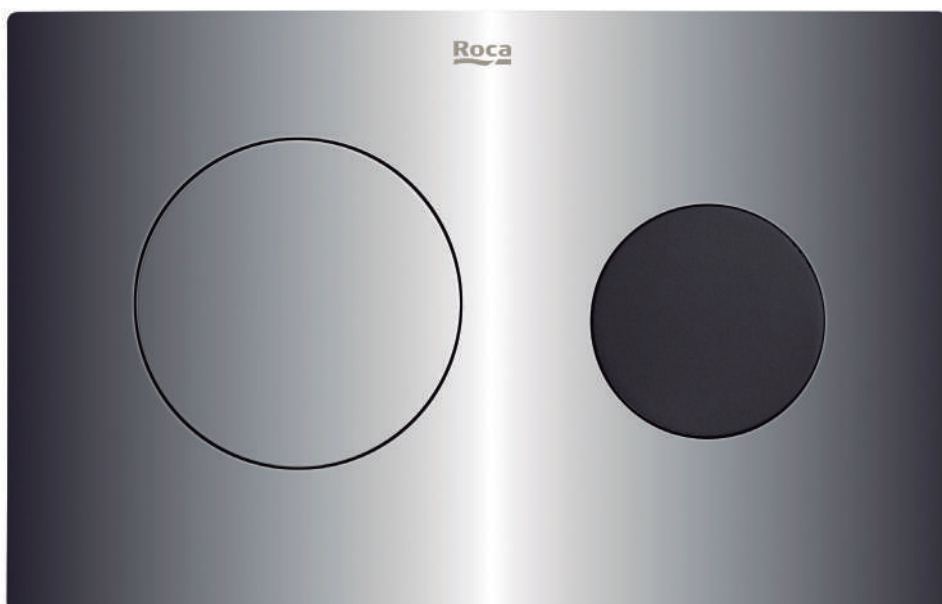

PL10-E

Placa de accionamiento
dual electrónica.

De aplicación en sistemas Duplo One

Ref: A890189510

307,00 €

Compatible con:

- Basic Tank One Compact
- Basic WC One Compact
- Duplo WC One
- Duplo WC One Compact
- Duplo WC One Freestanding
- Duplo WC One Smart