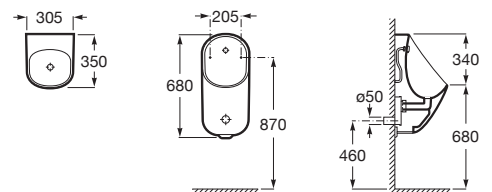

Datos técnicos generales

	Pilas	Red
· Tipo de alimentación:	6 V	230 V
· Tipo de sensor:	Infrarrojo	Infrarrojo
· Descarga de agua:	0.5l	0.5l
· Posición de la toma de agua:	Posterior	Posterior
· Diámetro de la toma de agua:	1/2"	1/2"
· Diámetro de la salida:	50 mm	50 mm
· Conjunto de fijaciones:	Incluidas	Incluidas