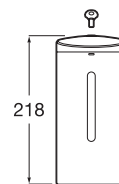

Public

Dispensador de jabón o gel hidroalcohólico con sensor.

Alimentación con 6 pilas 1.5 V
LR6 (AA) .
Ref: A818011000
73,20 €

Datos técnicos generales

- Instalación:
- Material:
- Capacidad:
- Distancia de activación del sensor:
- Apagado automático:
- Indicador de batería baja:
- Cantidad de producto en cada uso:
- Duración de pila:

De pared
Acero inoxidable AISI 304
700 ml
5-9 cm
3 segundos
Sí
0,5-2,5 ml (ajustable)
40.000 usos