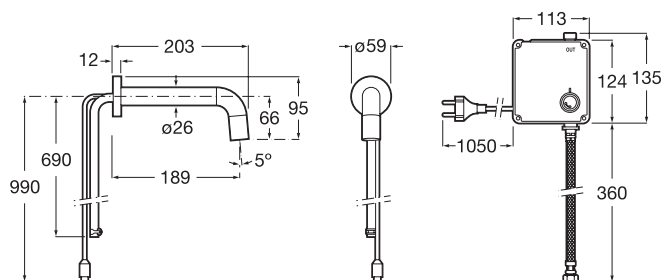

Grifería de lavabo

Un agua

Loft-E Empotrable

Grifería electrónica para lavabo con sensor integrado en el caño.

Caudal 5,7 l/min

Alimentación con 4 pilas alcalinas 1,5 V LR6 (AA).
Ref: A5A5643C00
300,00 €

Alimentación con conexión a la red (230 V).
Incluye fuente de alimentación.
Ref: A5A5743C00
331,00 €

Aireadores compatibles

5,7 l/min	AG0121800R
1,89 l/min	AG0189400R (Spray)

Datos técnicos generales

- Rango de temperatura de servicio: **5 - 65° C**
- Rango de presión: **0,5 - 10 bares**
- Rango de presión dinámica recomendada: **1 - 5 bares**
- Distancia de activación del sensor: **6 cm**
- Rango de ajuste de la distancia de activación: **5 - 10 cm**
- Desactivación automática por uso ininterrumpido: **Tras 60"**