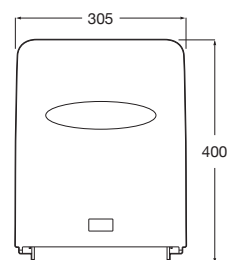

Public

Dispensador de papel
automático con sensor.

Alimentación con 4 pilas 1.5 V
LR20 (D).
Ref: A818018009
285,00 €

Datos técnicos generales

· Instalación:	De pared
· Material:	ABS
· Tamaño del rollo de papel:	Ø 21 cm
· Tipo de papel:	Perforado
· Longitud del papel:	24-30-38 cm (ajustable)