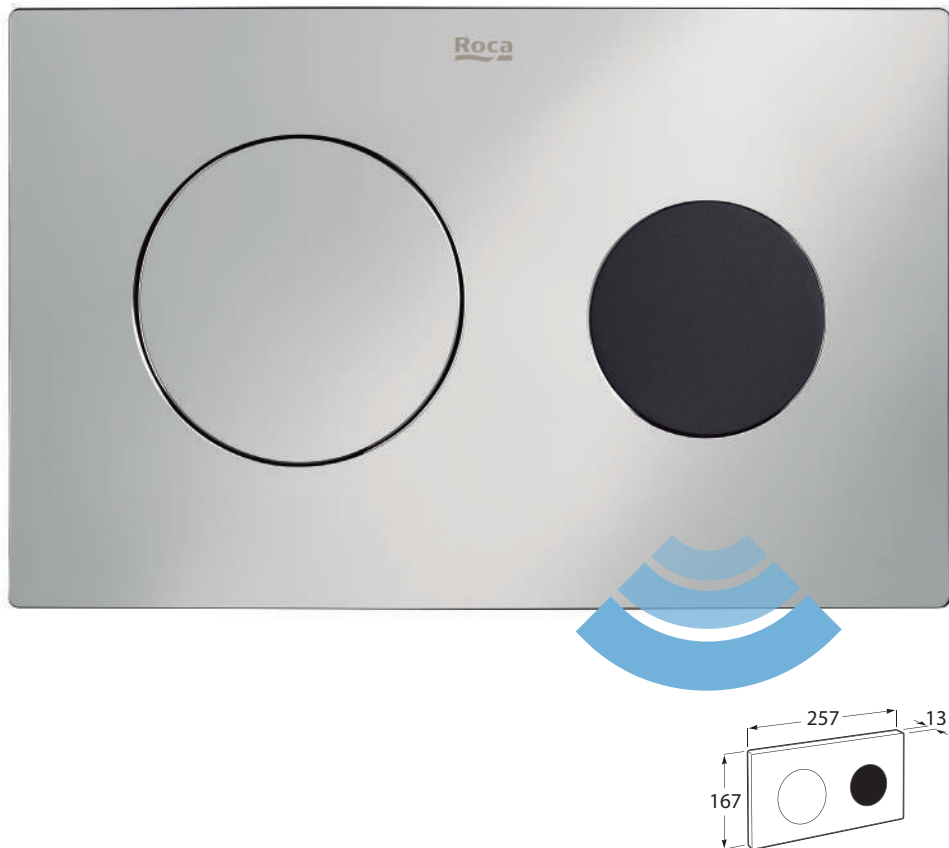

PL10-E Pro

Placa de accionamiento
dual electrónica
antivandálica. Fijación
adicional directa a pared.

De aplicación en sistemas Duplo One

Ref: A890189500

614,00 €

Compatible con:

- Basic Tank One Compact
- Basic WC One Compact
- Duplo WC One
- Duplo WC One Compact
- Duplo WC One Freestanding
- Duplo WC One Smart