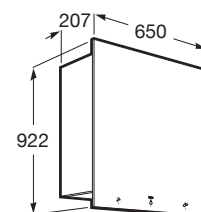

Nucleo

Armario/espejo con secador de manos, dosificador y grifería con sensor.

Ref: A857555447

Con grifería.

Iluminación: Integrada en el espejo.

Posición de la luz ambiental: Inferior.

Tiene las características del secador de manos + dispensador de jabón.

1.657,00 €

GRIFERÍA

Datos técnicos generales

- Potencia: **110-240VAC 50/60Hz fuente de alimentación conmutada (modelos AC)**
- Detección por sensor de infrarrojos: **5cm**
- Instalación a pared: **Sí**
- Bajo consumo de agua. Caudal: **3,7 l/min (3 bar)**
- Caudal ajustable: **Sí**
- Temperatura ajustable: **Sí**
- Sensor resistente al agua y electroválvula: **Sí**
- Conectores eléctricos estancos: **Sí**
- Cierre de seguridad automático: **Tras 60 segundos**
- Cierre de seguridad automático: **En caso de corte de suministro eléctrico**
- Bajo consumo de electricidad: **Sí**
- Consumo en espera ultra bajo: **Tras 30 minutos sin uso**