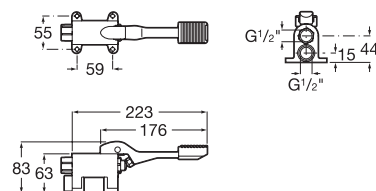

Grifería
temporizada

Un agua

Instant Foot Suelo

Grifería temporizada de
pedal para accionamiento
con el pie.

Ref: A505127800

125,00 €

Datos técnicos generales

- Caudal (l/min a 3 bares):
- Control de temperatura:
- Funciona con baja presión:
- Lugar de instalación:
- Máxima presión dinámica:
- Mínima presión dinámica:
- Rosca de la toma de agua: