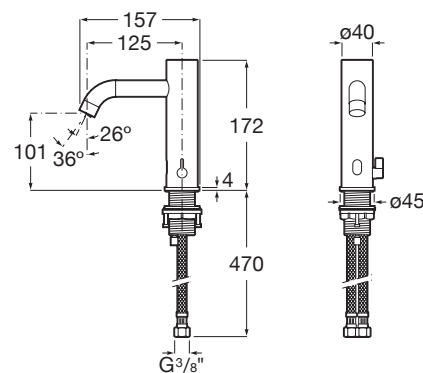

Datos técnicos generales

- Rango de temperatura de servicio: **5 - 65° C**
- Temperatura de servicio máximo temporal: **80 °C**
- Rango de presión: **0,5 - 10 bares**
- Rango de presión dinámica recomendada: **1 - 5 bares**
- Distancia de activación del sensor: **10 - 11 cm**
- Rango de ajuste de la distancia de activación: **4 - 13 cm**
- Duración de pila: **>250.000 usos**
- Desactivación automática por uso ininterrumpido: **Tras 60"**