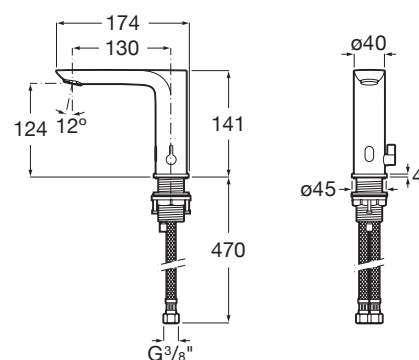

Datos técnicos generales

- Rango de temperatura de servicio: **5 - 65° C**
- Temperatura de servicio máximo temporal: **80 °C**
- Rango de presión: **0,5 - 10 bares**
- Rango de presión dinámica recomendada: **1 - 5 bares**
- Distancia de activación del sensor: **10 - 11 cm**
- Rango de ajuste de la distancia de activación: **4 - 13 cm**
- Duración de pila: **>250.000 usos**
- Desactivación automática por uso ininterrumpido: **Tras 60"**