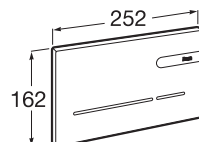

EP2

Placa de accionamiento
dual electrónica.

De aplicación en sistemas Duplo One

Ref: A890104009

663,00 €

Compatible con:

- Basic Tank One Compact
- Basic WC One Compact
- Duplo WC One
- Duplo WC One Compact
- Duplo WC One Freestanding
- Duplo WC One Smart

Características generales

1. Permite accionamiento voluntario sin contacto.
2. Autodescarga sin intervención del usuario por sensor de presencia.
3. Configurable para funcionamiento solo manual (sin contacto), o manual (sin contacto) y automático.
4. Cumple con el test de durabilidad de 200.000 ciclos.
5. Doble descarga configurable (6/3 y 4,5/3 litros).
6. Iluminación configurable (azul, magenta, naranja y verde).
7. Puede configurarse una descarga automática cada 24 horas.
8. Distancia de detección ajustable (40,75 y 110 cm).
9. *Feedback* de descarga por luz y sonido.

Datos técnicos generales

- Volumen de descarga pre ajustado de fábrica: **6/3 litros**
- Volúmenes de descarga ajustables: **6/3, 4.5/3 y 4/2 litros**
- Sistema de alimentación eléctrica: **110-240 VAC, 50/60 Hz**
- Material placa frontal: **Vidrio**