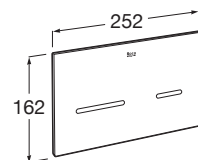

EP3

Placa de accionamiento
dual electrónica.

De aplicación en sistemas Duplo One

Ref: A890104319

276,00 €

Compatible con:

- Basic Tank One Compact
- Basic WC One Compact
- Duplo WC One
- Duplo WC One Compact
- Duplo WC One Freestanding
- Duplo WC One Smart

Características generales

1. Permite accionamiento voluntario sin contacto.
2. Cumple con el test de durabilidad de 200.000 ciclos.
3. Doble descarga configurable (6/3, y 4,5/3).
4. Puede configurarse una descarga automática cada 24 horas.
5. *Feedback* de descarga por sonido.

Datos técnicos generales

- Volumen de descarga pre ajustado de fábrica: **6/3 litros**
- Volúmenes de descarga ajustables: **6/3 y 4.5/3 litros**
- Sistema de alimentación eléctrica: **110-240 VAC, 50/60 Hz**
- Material placa frontal: **Metacrilato. Varios colores: Blanca, Negra, Onix, Perla, Beige y Café**