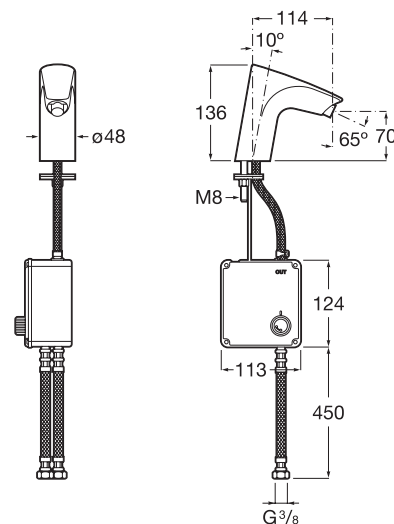

Datos técnicos generales

- Rango de temperatura de servicio: **5 - 65° C**
- Temperatura de servicio máximo temporal: **80 °C**
- Rango de presión: **0,5 - 10 bares**
- Rango de presión dinámica recomendada: **1 - 5 bares**
- Distancia de activación del sensor: **6 cm**
- Rango de ajuste de la distancia de activación: **5 - 10 cm**
- Duración de pila: **>250.000 usos**
- Desactivación automática por uso ininterrumpido: **Tras 60"**