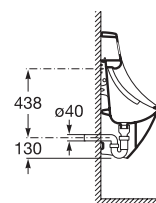

Euret

Urinario electrónico con toma de agua posterior.

Incluye llave de paso, sifón, kit de fijación, enchufe desagüe, flexible de alimentación y emisor-receptor electrónico.

Alimentación con 4 pilas alcalinas 1,5 V LR6 (AA).

Ref: A35945E000

370,00 €

Alimentación con conexión a la red (230V).

Ref: A35945M000

468,00 €

Datos técnicos generales

	Pilas	Red
· Tipo de alimentación:	6 V	230 V
· Altura de la salida:	400 mm	400 mm
· Cantidad mínima de descarga:	3 l	3 l
· Conjunto de fijaciones:	Incluido	Incluido
· Diámetro de la salida:	40 mm	40 mm
· Diámetro de la toma de agua:	35 mm	35 mm
· Posición de la toma de agua:	Posterior	Posterior
· Tipo de control remoto:	Infrarrojo	Infrarrojo