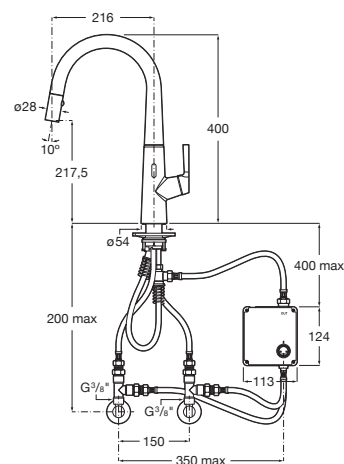

Grifería
de cocina

Premezcla / Mezclador

Syra-E Repisa

Grifería electrónica de cocina con agua premezclada que se activa y se apaga mediante sensor de presencia. También puede utilizarse manualmente como un mezclador convencional con apertura Cold Start. Con caño extraíble y función spray.

Caudal 6,2 l/min

Alimentación con conexión a la red (230 V).

Incluye fuente de alimentación.

Ref: A5A8A2ACOO

667,00 €

Datos técnicos generales

- Rango de temperatura de servicio: **5 - 65° C**
- Temperatura de servicio máximo temporal: **80 °C**
- Rango de presión: **0,5 - 10 bares**
- Rango de presión dinámica recomendada: **1 - 5 bares**
- Distancia de activación del sensor: **5 cm**
- Rango de ajuste de la distancia de activación: **2 - 10 cm**
- Desactivación automática por uso ininterrumpido: **Tras 60"**