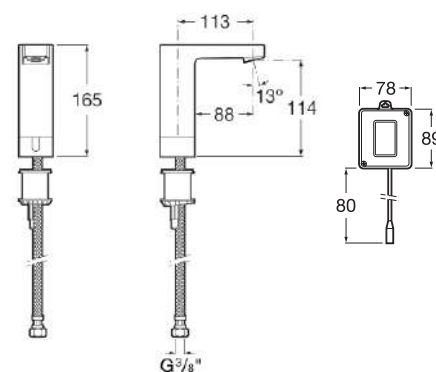

Datos técnicos generales

- Rango de temperatura de servicio: **5 - 65° C**
- Temperatura de servicio máximo temporal: **80 °C**
- Rango de presión: **0,5 - 10 bares**
- Rango de presión dinámica recomendada: **1 - 5 bares**
- Distancia de activación del sensor: **9 cm**
- Rango de ajuste de la distancia de activación: **4 - 16 cm**
- Duración de pila: **>250.000 usos**
- Desactivación automática por uso ininterrumpido: **Tras 60"**