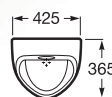

Euret

Urinario electrónico con toma de agua posterior.

Incluye llave de paso, sifón, kit de fijación, enchufe desagüe, flexible de alimentación y emisor-receptor electrónico.

Alimentación con 4 pilas alcalinas 1,5 V LR6 (AA).

Ref: A35945E000

370,00 €

Alimentación con conexión a la red (230V).

Ref: A35945M000

468,00 €

Datos técnicos generales

	Pilas	Red
· Tipo de alimentación:	6 V	230 V
· Altura de la salida:	400 mm	400 mm
· Cantidad mínima de descarga:	3 l	3 l
· Conjunto de fijaciones:	Incluido	Incluido
· Diámetro de la salida:	40 mm	40 mm
· Diámetro de la toma de agua:	35 mm	35 mm
· Posición de la toma de agua:	Posterior	Posterior
· Tipo de control remoto:	Infrarrojo	Infrarrojo