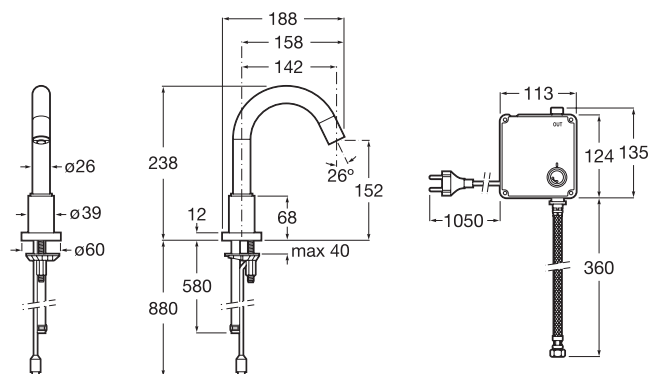

Datos técnicos generales

- Rango de temperatura de servicio: **5 - 65° C**
- Temperatura de servicio máximo temporal: **80 °C**
- Rango de presión: **0,5 - 10 bares**
- Rango de presión dinámica recomendada: **1 - 5 bares**
- Distancia de activación del sensor: **6 cm**
- Rango de ajuste de la distancia de activación: **5 - 10 cm**
- Duración de pila: **>250.000 usos**
- Desactivación automática por uso ininterrumpido: **Tras 60"**