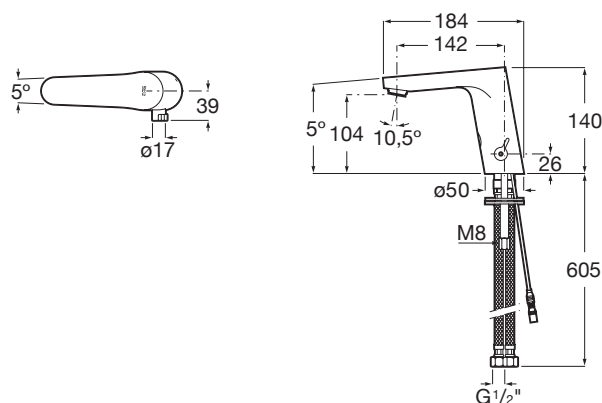

Mezclador

L30-E

Repisa

Mezclador electrónico
para lavabo con enlaces
de alimentación flexibles.

 **Caudal** 5 l/min

 **Alimentación con 4 pilas
alcalinas 1,5 V LR6 (AA).**
Ref: A5A5809C00
244,00 €

 **Alimentación con conexión a la red
(230 V).**
Incluye fuente de alimentación.
Ref: A5A5809C00
244,00 €