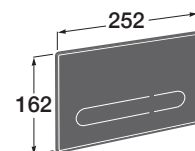

EP1

Placa de accionamiento
dual electrónica.

De aplicación en sistemas Duplo One

Ref: A890104008

633,00 €

Compatible con:

- Basic Tank One Compact
- Basic WC One Compact
- Duplo WC One
- Duplo WC One Compact
- Duplo WC One Freestanding
- Duplo WC One Smart

Características generales

1. Permite accionamiento voluntario sin contacto.
2. Autodescarga sin intervención del usuario por sensor de presencia.
3. Configurable para funcionamiento solo manual (sin contacto), o manual (sin contacto) y automático.
4. Cumple con el test de durabilidad de 200.000 ciclos.
5. Doble descarga configurable (6/3 y 4,5/3 litros).
6. Iluminación configurable (azul, magenta, naranja y verde).
7. Puede configurarse una descarga automática cada 24 horas.
8. Distancia de detección ajustable (40,75 y 110 cm).
9. *Feedback* de descarga por luz y sonido.

Datos técnicos generales

- Volumen de descarga pre ajustado de fábrica: **6/3 litros**
- Volúmenes de descarga ajustables: **6/3, 4.5/3 y 4/2 litros**
- Sistema de alimentación eléctrica: **110-240 VAC, 50/60 Hz**
- Material placa frontal: **Vidrio**