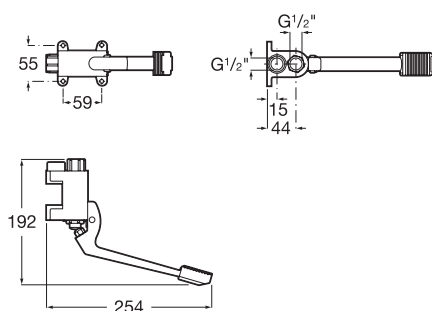

173,00 €

Datos técnicos generales

- Caudal (l/min a 3 bares):
- Control de temperatura:
- Funciona con baja presión:
- Lugar de instalación:
- Máxima presión dinámica:
- Mínima presión dinámica:
- Rosca de la toma de agua: