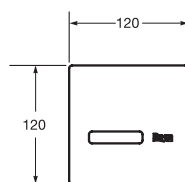

Caudal 0,2 l/seg

Subconjunto exterior placa frontal.

Ref: A5A8102C00 Cromado - **122,00 €**

Ref: A5A8102CM0 Mate - **122,00 €**

Ref: A5A8102B00 Blanco - **122,00 €**

A completar con:

Subconjunto empotrado con conexión a red (230 V).
Ref: A525165303
268,00 €

Subconjunto empotrado con 4 pilas alcalinas LR6 (AA).
Ref: A525165203
215,00 €