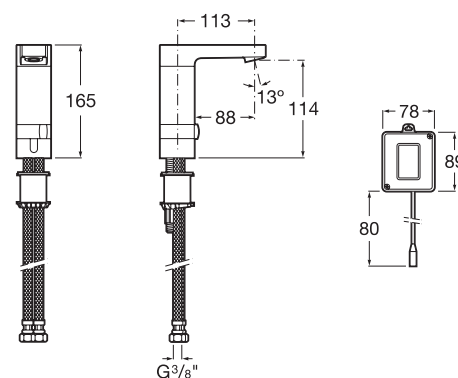

Datos técnicos generales

- Rango de temperatura de servicio: **5 - 65° C**
- Temperatura de servicio máximo temporal: **80 °C**
- Rango de presión: **0,5 - 10 bares**
- Rango de presión dinámica recomendada: **1 - 5 bares**
- Distancia de activación del sensor: **11 cm**
- Rango de ajuste de la distancia de activación: **4 - 16 cm**
- Duración de pila: **>250.000 usos**
- Desactivación automática por uso ininterrumpido: **Tras 60"**