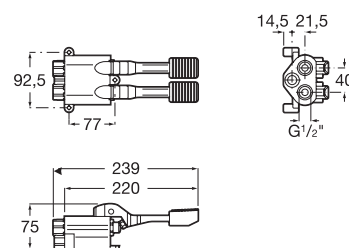

Grifería
temporizada

Mezclador

Instant Foot Suelo

Mezclador temporizado de
pedal para accionamiento
con el pie.

Ref: A505128600

201,00 €

Datos técnicos generales

- Caudal (l/min a 3 bares):
- Control de temperatura:
- Funciona con baja presión:
- Lugar de instalación:
- Máxima presión dinámica:
- Mínima presión dinámica:
- Rosca de la toma de agua:

18
Mezclador mecánico
Inferior a 1 bar
Fregadero, Lavabo, Lavadero
500 kPa
100 kPa
1/2"