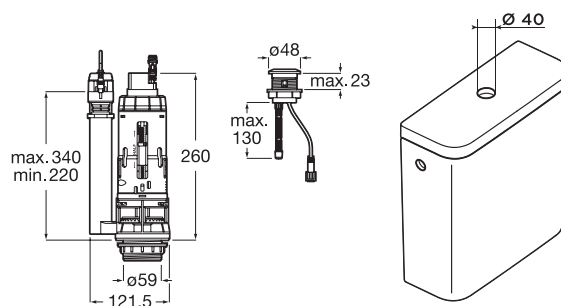

EM1

Mecanismo electrónico de
doble descarga universal.

Sensor integrado que permite
activar la descarga completa o
parcial según el movimiento de
la mano.

Descarga dual ajustable en 2-6L.

Mecanismo de alimentación
con 4 pilas alcalinas 1,5 V LR6 (AA).

Ref: A822599900

104,00 €

Datos técnicos generales

- Modo de activación: **Mano en movimiento - descarga parcial
  Mano fija - descarga completa**
- Caudal de descarga: **2,5 l/s**
- Accionamiento: **Electrónico y manual**
- Dimensión del sensor: **48 mm**
- Duración de la pila: **40.000 descargas**