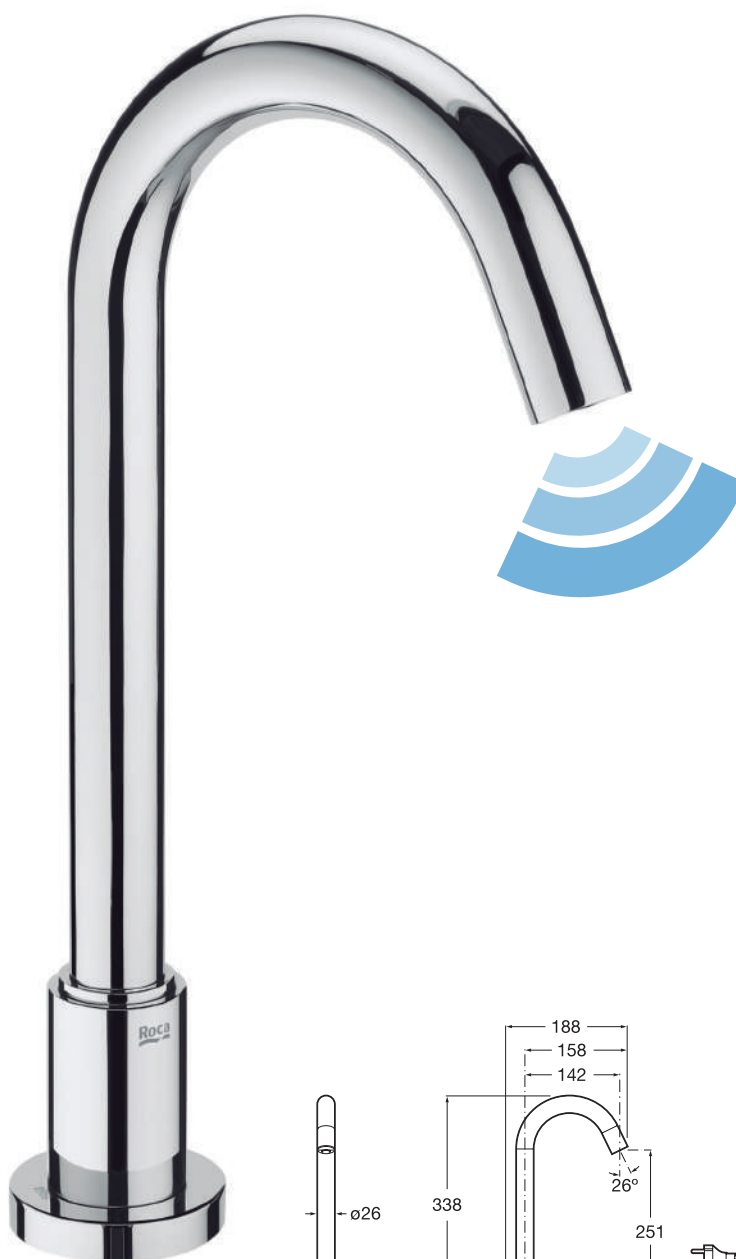

Grifería de lavabo

Un agua

Loft-E Repisa

Grifería electrónica para lavabo con sensor integrado en el caño.

Caudal 5,7 l/min

Alimentación con 4 pilas alcalinas 1,5 V LR6 (AA).
Ref: A5A3143C00
367,00 €

Alimentación con conexión a la red (230 V).
Incluye fuente de alimentación.
Ref: A5A3943C00
393,00 €

Aireadores compatibles	
5,7 l/min	AG0121800R
1,89 l/min	AG0189400R (Spray)

Datos técnicos generales

- Rango de temperatura de servicio: **5 - 65° C**
- Temperatura de servicio máximo temporal: **80 °C**
- Rango de presión: **0,5 - 10 bares**
- Rango de presión dinámica recomendada: **1 - 5 bares**
- Distancia de activación del sensor: **6 cm**
- Rango de ajuste de la distancia de activación: **5 - 10 cm**
- Duración de pila: **>250.000 usos**
- Desactivación automática por uso ininterrumpido: **Tras 60"**