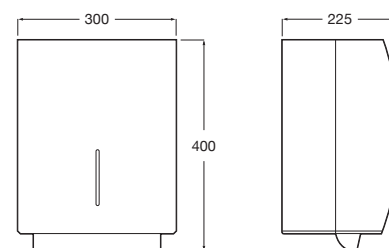

Public

Dispensador de papel
automático con sensor.

Alimentación con 4 pilas 1.5 V
LR20 (D).
Ref: A818017001
422,00 €

Datos técnicos generales

- Instalación: **De pared**
- Material: **Acero inoxidable AISI 304**
- Tamaño del rollo de papel: **Ø 21 cm**
- Tipo de papel: **Perforado**
- Longitud del papel: **20-30-40 cm (ajustable)**