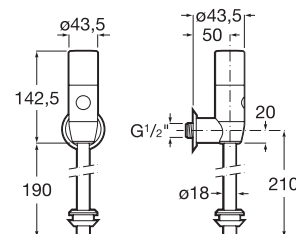

Datos técnicos generales

· Rango de temperatura de servicio:	5 - 70 °C
· Temperatura de servicio máximo temporal:	80 °C
· Rango de presión:	0,5 - 8 bares
· Rango de presión dinámica recomendada:	1 - 5 bares
· Distancia de activación del sensor:	50 cm
· Rango de ajuste de la distancia de activación:	12 - 80 cm
· Predescarga preliminar:	2,5 segundos
· Aclarado automático:	Cada 24 h
· Tiempo de descarga:	1-16 segundos (ajustable)
· Descarga:	0,25 - 4 l (ajustable)
· Tiempo mínimo de presencia en el campo detector:	8 segundos
· Duración de pila:	>250.000 usos