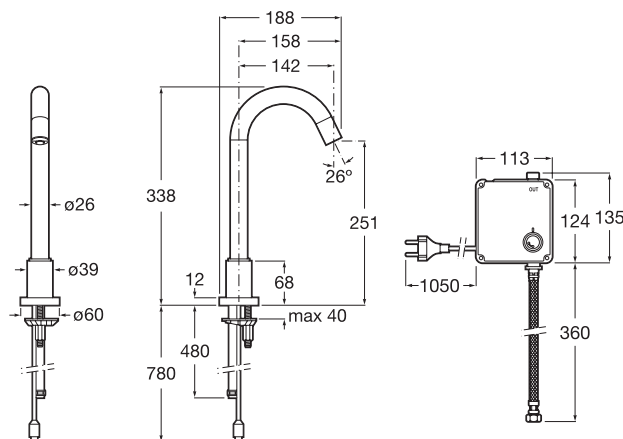

Grifería de lavabo

Un agua

Loft-E Repisa

Grifería electrónica para lavabo con sensor integrado en el caño.

Caudal 5,7 l/min

Alimentación con 4 pilas alcalinas 1,5 V LR6 (AA).
Ref: A5A3143C00
367,00 €

Alimentación con conexión a la red (230 V).
Incluye fuente de alimentación.
Ref: A5A3943C00
393,00 €

Aireadores compatibles	
5,7 l/min	AG0121800R
1,89 l/min	AG0189400R (Spray)

Datos técnicos generales

- Rango de temperatura de servicio: **5 - 65° C**
- Temperatura de servicio máximo temporal: **80 °C**
- Rango de presión: **0,5 - 10 bares**
- Rango de presión dinámica recomendada: **1 - 5 bares**
- Distancia de activación del sensor: **6 cm**
- Rango de ajuste de la distancia de activación: **5 - 10 cm**
- Duración de pila: **>250.000 usos**
- Desactivación automática por uso ininterrumpido: **Tras 60"**