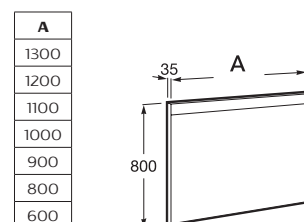

Prisma Comfort

Espejo con iluminación LED superior, luz de ambiente inferior y placa antivaho, activables mediante sensores de movimiento.

1300 mm	Ref: A812277000 557,00 €
1200 mm	Ref: A812268000 527,00 €
1100 mm	Ref: A812267000 490,00 €
1000 mm	Ref: A812266000 458,00 €
900 mm	Ref: A812265000 437,00 €
800 mm	Ref: A812264000 400,00 €
600 mm	Ref: A812263000 365,00 €