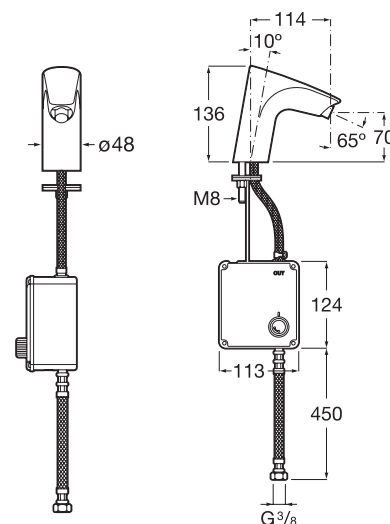

Datos técnicos generales

- Rango de temperatura de servicio: **5 - 65° C**
- Temperatura de servicio máximo temporal: **80 °C**
- Rango de presión: **0,5 - 10 bares**
- Rango de presión dinámica recomendada: **1 - 5 bares**
- Distancia de activación del sensor: **6 cm**
- Rango de ajuste de la distancia de activación: **5 - 10 cm**
- Duración de pila: **>250.000 usos**
- Desactivación automática por uso ininterrumpido: **Tras 60"**