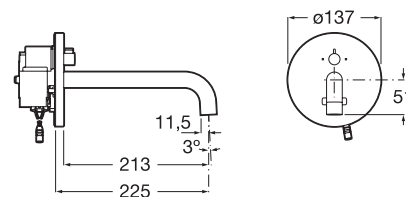

832,00 €

A completar con subconjunto
empotrado con llave de corte.

Incluye fuente de alimentación.

Ref: A525874603

176,00 €

Aireadores compatibles	
5 l/min	AG0125707R
3,79 l/min	AG0130407R
1,89 l/min	AG0130307R
1,32 l/min	AG0130207R