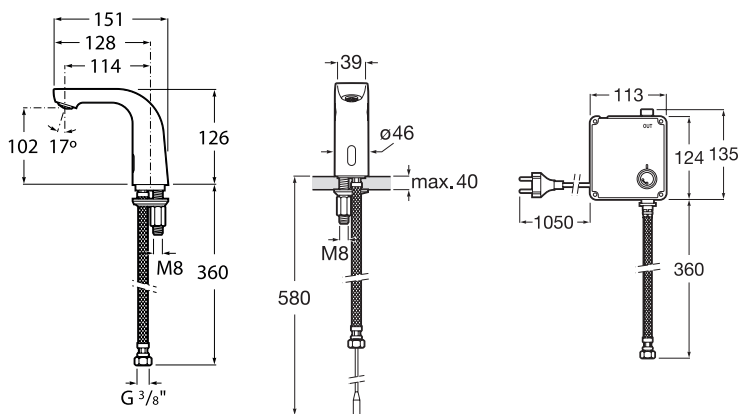

Datos técnicos generales

- Rango de temperatura de servicio: **5 - 65° C**
- Temperatura de servicio máximo temporal: **80 °C**
- Rango de presión: **0,5 - 10 bares**
- Rango de presión dinámica recomendada: **1 - 5 bares**
- Distancia de activación del sensor: **10 - 12 cm**
- Rango de ajuste de la distancia de activación: **7 - 13 cm**
- Duración de pila: **>250.000 usos**
- Desactivación automática por uso ininterrumpido: **Tras 60"**