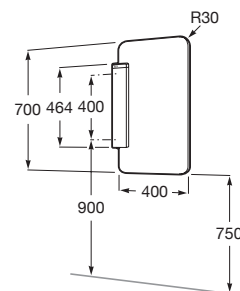

Divo

Separador para urinario.
Perfil mural mate sin
tornillos a la vista.

Ref: AM20104053
257,00 €

Datos técnicos generales

- Material:
- Acabado:
- Espesor:
- Medidas para la instalación:
- Instalación:

Cristal templado
Serigrafiado mate a una cara.
Tornillos ocultos.
8 mm
De 750 mm a 1450 mm
Pared rígida