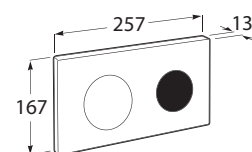

PL10-E

Placa de accionamiento
dual electrónica.

De aplicación en sistemas Duplo One

Ref: A890189510

307,00 €

Compatible con:

- Basic Tank One Compact
- Basic WC One Compact
- Duplo WC One
- Duplo WC One Compact
- Duplo WC One Freestanding
- Duplo WC One Smart