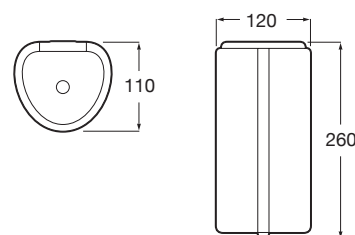

Datos técnicos generales

· Instalación:	De pared
· Material:	ABS
· Color:	Blanco
· Capacidad:	850 ml
· Distancia de activación del sensor:	5-9 cm
· Apagado automático:	3 segundos
· Indicador de batería baja:	Sí
· Cantidad de producto en cada uso:	0,5-2,5 ml (ajustable)
· Duración de pila:	35.000 usos