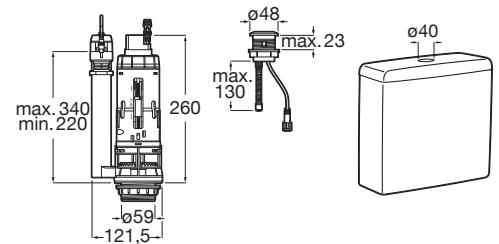

Ref: A34R240000

247,00 €

Cisterna con mecanismo Touchless.
Para sustituir tanque Meridian referencia
A341242000.

Ref: A34R242000

252,00 €

A complementar con:

- Inodoro
- Inodoro compacto adosado a pared rimless
- Inodoro compacto adosado a pared
- Inodoro altura confort adosado a pared