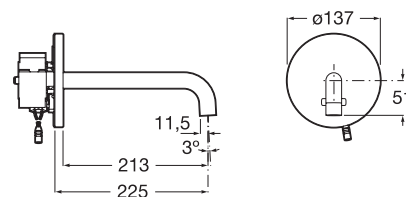

Datos técnicos generales

- Rango de temperatura de servicio: **5 - 65° C**
- Rango de presión: **0,5 - 10 bares**
- Rango de presión dinámica recomendada: **1 - 5 bares**
- Distancia de activación del sensor: **25 cm**
- Rango de ajuste de la distancia de activación: **22 - 34 cm**
- Desactivación automática por uso ininterrumpido: **Tras 60"**