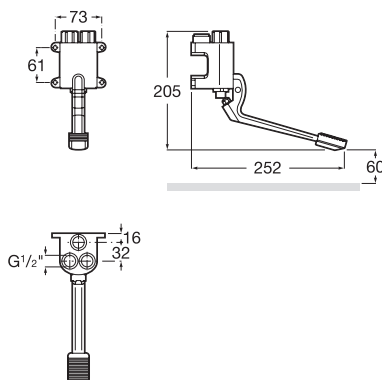

Ref: A505128900
237,00 €

Datos técnicos generales

- Caudal (l/min a 3 bares):
- Control de temperatura:
- Funciona con baja presión:
- Lugar de instalación:
- Máxima presión dinámica:
- Mínima presión dinámica:
- Rosca de la toma de agua: