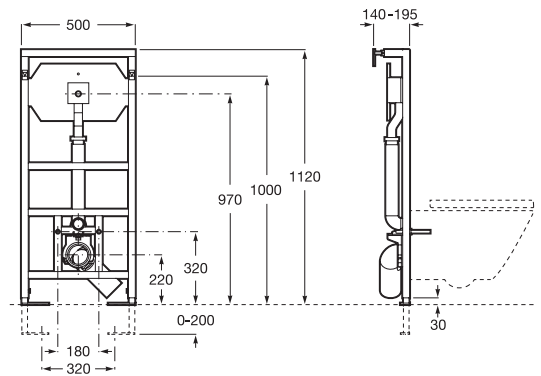

Fluxores para
inodoro

Duplo WC

Fluxor electrónico

Bastidor empotrable
para inodoro suspendido
con fluxor electrónico de
doble descarga incluido.

Ref: A890092200

879,00 €

Compatible con:

- Inodoros suspendidos