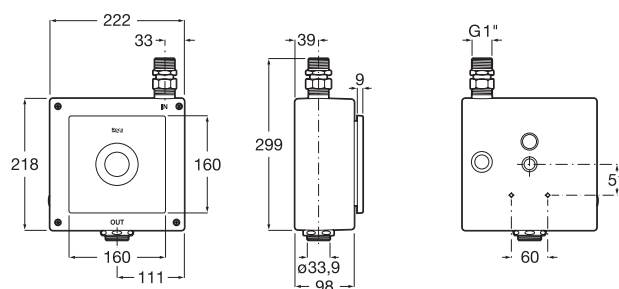

Fluxores para
inodoro

Sentronic-R

Fluxor electrónico para WC.

Alimentación con conexión a la
red (230 V).

Ref: A5A9102C00

628,00 €

Datos técnicos generales

- Rango de temperatura de servicio: **5 - 40 °C**
- Rango de presión: **0,5 - 8 bares**
- Rango de presión dinámica recomendada: **1 - 5 bares**
- Empotramiento mínimo: **105 mm**
- Distancia de activación del sensor: **35 cm**
- Descarga: **6/3l (ajustable) / Puede configurarse una descarga automática cada 24 horas.**
- Accionamiento: **Automático o manual**
- Modo de activación: **Entre 10 y 60 s - Descarga parcial
  más de 60 s - Descarga completa**