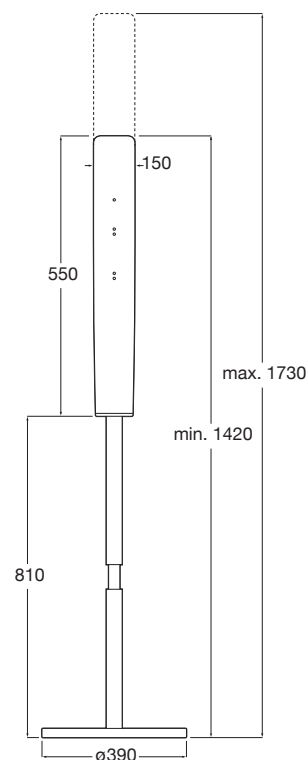

Public

Estación de higiene:
Peana extensible para dispensador
de jabón/gel hidroalcohólico

Ref: A818015000
99,50 €

Compatible con los dispensadores Public
(no incluidos):

· A818011000

· A818012009

Datos técnicos generales

- Altura: **Mín. 1420 mm - Máx. 1730 mm**
- Material: **Metal y plástico**
- Color: **Negro**