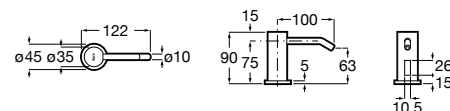

Datos técnicos generales

· Instalación:	De repisa
· Material:	Latón cromado
· Acabado:	Cromado
· Potencia:	100-240V AC
· Capacidad:	1 L
· Distancia del sensor:	7-15 cm
· Nivel de protección:	IPX5
· Nivel de protección:	IP67 (sensor)