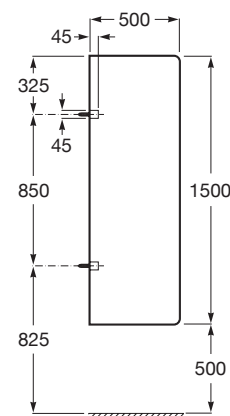

Datos técnicos generales

- Material:
- Acabado:
- Espesor:
- Distancia entre soportes:
- Medidas para instalación:
- Instalación:

Cristal translúcido EN12150
Serigrafiado mate a una cara
8 mm
850 mm
De 500 mm a 2000 mm
Pared rígida