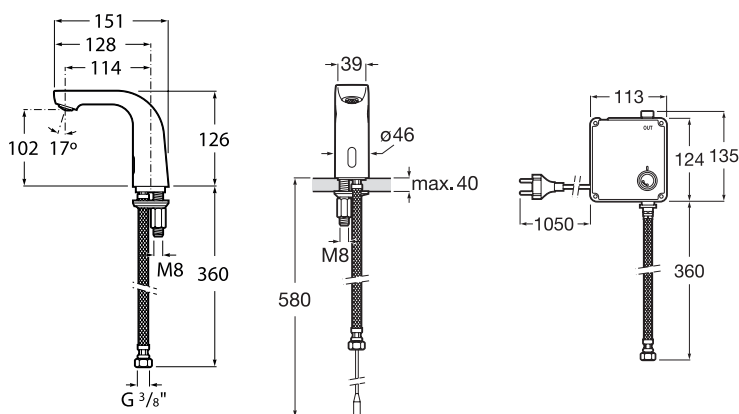

Datos técnicos generales

- Rango de temperatura de servicio: **5 - 65° C**
- Temperatura de servicio máximo temporal: **80 °C**
- Rango de presión: **0,5 - 10 bares**
- Rango de presión dinámica recomendada: **1 - 5 bares**
- Distancia de activación del sensor: **10 - 12 cm**
- Rango de ajuste de la distancia de activación: **7 - 13 cm**
- Duración de pila: **>250.000 usos**
- Desactivación automática por uso ininterrumpido: **Tras 60"**