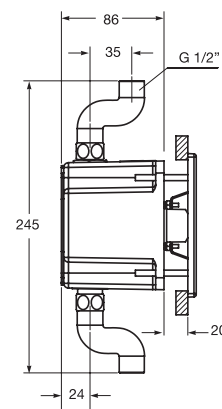

Urinarios recomendados

Site Mural
A359605..0

Euret
A35945F..0

Spun
A353148..0

Spun
A353147..0

Hall
A35362E000

Hall
A353623000

Chic
A35945J..0

Datos técnicos generales

- Rango de temperatura de servicio: **5 - 70 °C**
- Rango de presión: **0,5 - 7 bares**
- Rango de presión dinámica recomendada: **1 - 5 bares**
- Distancia de activación del sensor: **30 cm**
- Rango de ajuste de la distancia de activación: **20 - 40 cm**
- Duración de pila: **>150.000 usos**

Modos configurables

- Tiempo mínimo de detección:
- Tiempo de predescarga:
- Implementación predescarga:

- Tiempo de descarga:
- Implementación descarga principal:

- Descarga desodorizante:

- Descarga forzada:

Eco

2 segundos
2,5 seg (+/- 1 seg)
Siempre y cuando el tiempo entre dos usos supere los 30 min.

4 ó 7 seg (+/- 1 seg)

4 s. si el intervalo de usos es de menos de 5 min.

-

Si no hay detección en 24 h.

Intensivo

2 segundos
2,5 seg (+/- 1 seg)
Siempre

7 seg (+/- 1 seg)

Siempre

En caso de que haya 3 usos en menos de 2 min.

Si no hay detección en 24 h.