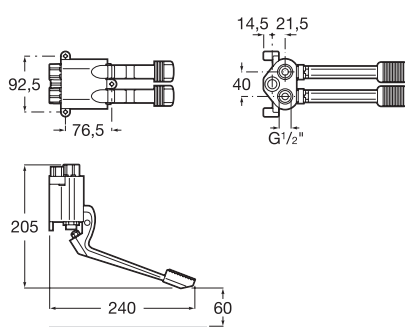

237,00 €

Datos técnicos generales

- Caudal (l/min a 3 bares):
- Control de temperatura:
- Funciona con baja presión:
- Lugar de instalación:
- Máxima presión dinámica:
- Mínima presión dinámica:
- Rosca de la toma de agua: