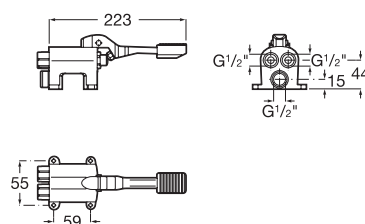

Ref: A505128800
201,00 €

Datos técnicos generales

- Caudal (l/min a 3 bares):
- Control de temperatura:
- Funciona con baja presión:
- Lugar de instalación:
- Máxima presión dinámica:
- Mínima presión dinámica:
- Rosca de la toma de agua: