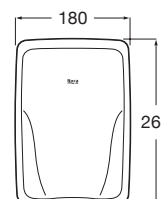

Public

Secador de manos con sensor.
Antivandálico

Alimentación con conexión a la red (230 V).

Acabado inox brillante.

Ref: A818021001

342,00 €

Datos técnicos generales

· Instalación:	De pared	· Distancia de activación del sensor:	11 - 19 cm
· Material:	Acero inoxidable	· Voltaje:	220-240 V
· Acabado:	Brillo	· Temperatura del aire:	20-40 °C
· Velocidad del aire:	60 m/s	· Apagado automático:	2-3 segundos
· Motor:	25.000 rpm	· LED:	Azul
· Frecuencia:	50/60 Hz	· Tiempo de secado:	10-12 segundos
· Potencia:	1.250 W	· Nivel de ruido:	72 dB
· Flujo del aire:	29 m3/h	· Antivandálico:	Sí