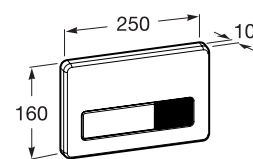

PL3-E Pro

Placa de accionamiento
dual electrónica
antivandálica.

De aplicación en sistemas Duplo One

Ref: A890097500

595,00 €

Compatible con:

- Basic Tank One Compact
- Basic WC One Compact
- Duplo WC One
- Duplo WC One Compact
- Duplo WC One Freestanding
- Duplo WC One Smart

Características generales

1. Propiedades antivandálicas.
2. Autodescarga sin intervención del usuario por sensor de presencia.
3. Permite accionamiento mecánico adicional (descarga completa).
4. Cumple con el test de durabilidad de 200.000 ciclos.
5. Distancia de detección ajustable (35,65 y 95 cm).
6. Puede configurarse una descarga automática cada 24 horas.
7. *Feedback* de descarga por luz y sonido.

Datos técnicos generales

- Volumen de descarga pre ajustado de fábrica: **6/3 litros**
- Volúmenes de descarga ajustables: **6/3 y 4.5/3 litros**
- Sistema de alimentación eléctrica: **110-240 VAC, 50/60 Hz**
- Material externo: **Acero inoxidable AISI 304**