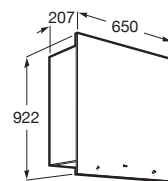

Nucleo

Armario/espejo con secador de manos y dosificador.

Ref: A857588447

Sin grifería.

Iluminación: Integrada en el espejo.

Posición de la luz ambiental: Inferior.

Tiene las características del secador de manos + dispensador de jabón.

1.392,00 €

SECADOR DE MANOS Datos técnicos generales

· Potencia:	800W
· Voltaje:	220-240 V 50/60HZ
· Nivel acústico:	72dB
· Velocidad del aire:	266 km/h
· Volumen del aire:	84 m3/h (50 CFM)
· Tiempo de secado:	10-12 s
· Rango del sensor:	10 - 15cm
· Nivel de protección:	IPX2
· Tipo de motor:	Brushless DC
· Motor:	260W

DISPENSADOR DE JABÓN Datos técnicos generales

· Potencia:	6W
· Voltaje:	220-240 V 50/60HZ
· Nivel acústico:	72dB
· Alimentación eléctrica:	AC
· Tipo de jabón:	Espuma
· Cartucho de jabón:	1.000ml
· Velocidad del motor:	24.500 RPM
· Rango del sensor:	5,5 - 7,3cm
· Nivel de protección:	IPX2
· Tipo de motor:	Brushless DC
· Motor:	260W