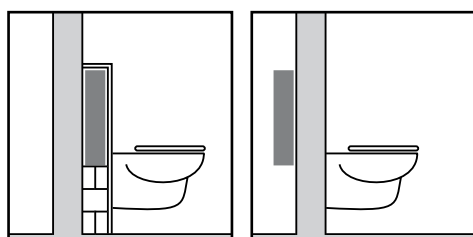

Bastidor

Acabado seco

Acabado húmedo

Mont

«Creado por
profesionales
para profesionales».

Tanque separado

Con WISA XS, XT y XF estará eligiendo una completa materia de cisternas empotradas, tanto para acabados secos como para húmedos.

Las cisternas empotradas de WISA son de tres tipos: Bastidor, Mont y Tanque Separado. Las variantes de bastidor se pueden empotrar con placas de yeso o paredes estrechas para un acabado «seco». Las Mont se encastran mediante albañilería (en húmedo) o se cierran con paneles (en seco). Las de tanque separado suelen llevar un acabado «húmedo».

Cisternas empotradas para inodoros WISA XS

WISA presenta las cisternas empotradas XS, de solo 38 cm de anchura: talla (extra small) XS. Desde las cisternas empotradas hasta los elementos para lavabos, WISA XS ofrece calidad de confianza con funcionalidades adicionales. Y todo ello en un práctico formato.