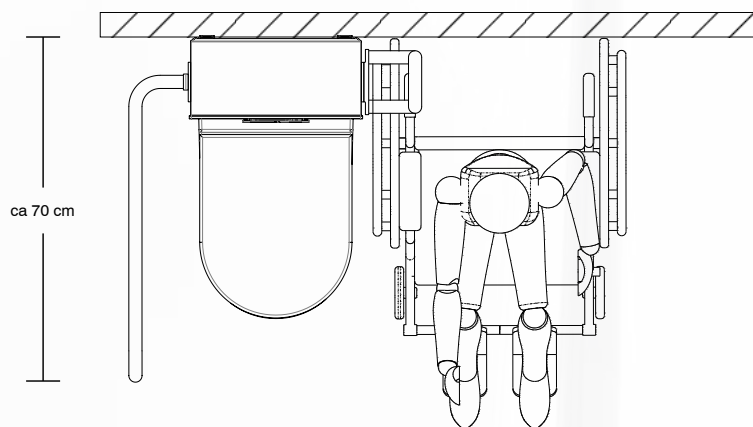

El VarioTronic le permitirá ir al baño sin ayuda durante más tiempo con comodidad y seguridad.

Óptima accesibilidad, con libertad de movimiento y elección

A fin de proporcionar a las personas con discapacidad la comodidad de uso que necesitan, se ha optado por diseñar el VarioTronic de forma que la anchura máxima del elemento sea de 42 cm. Eso hace que el paso de la silla de ruedas al inodoro sea sumamente sencillo.

Un inodoro suspendido de medidas estándar encaja perfectamente (no hace falta usar un modelo con un avance de 70 cm). La longitud de la taza suspendida, sumada a la profundidad del elemento, proporciona las medidas ideales para un inodoro destinado a personas con una discapacidad física.

La instalación de un VarioTronic permite a las personas seguir viviendo en su propia casa durante más tiempo. En posición elevada, el sistema funciona como ayuda para levantarse, y en posición baja facilita los movimientos intestinales. Eso proporciona más comodidad y permite que el usuario siga yendo al baño con total independencia durante más tiempo.

Características especiales

- El sistema de pared es tan estrecho que permite maniobrar con facilidad para acercar una silla de ruedas.
- Estéticamente resulta muy agradable.
- El acabado lateral y de la pared es de acero inoxidable de alta calidad.
- Acceso lateral para reparaciones.
- Soporta cargas estáticas de 400 kg.
- Puede levantar a personas de hasta 180 kg.
- Los asideros laterales pueden replegarse completamente hacia el bastidor para facilitar al máximo el traslado.
- Los asideros se desplazan junto con el elemento.
- Los asideros son fáciles de montar y desmontar.
- El sistema de pared es de montaje fácil.