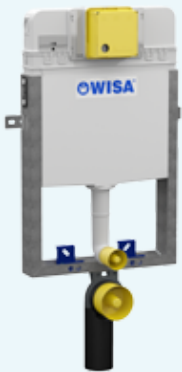

XF MONT

Este elemento XF Mont permite encastrar una cisterna empotrable con obra de albañilería. La cisterna de descarga dual se acciona con un panel mecánico DF de la serie XS.